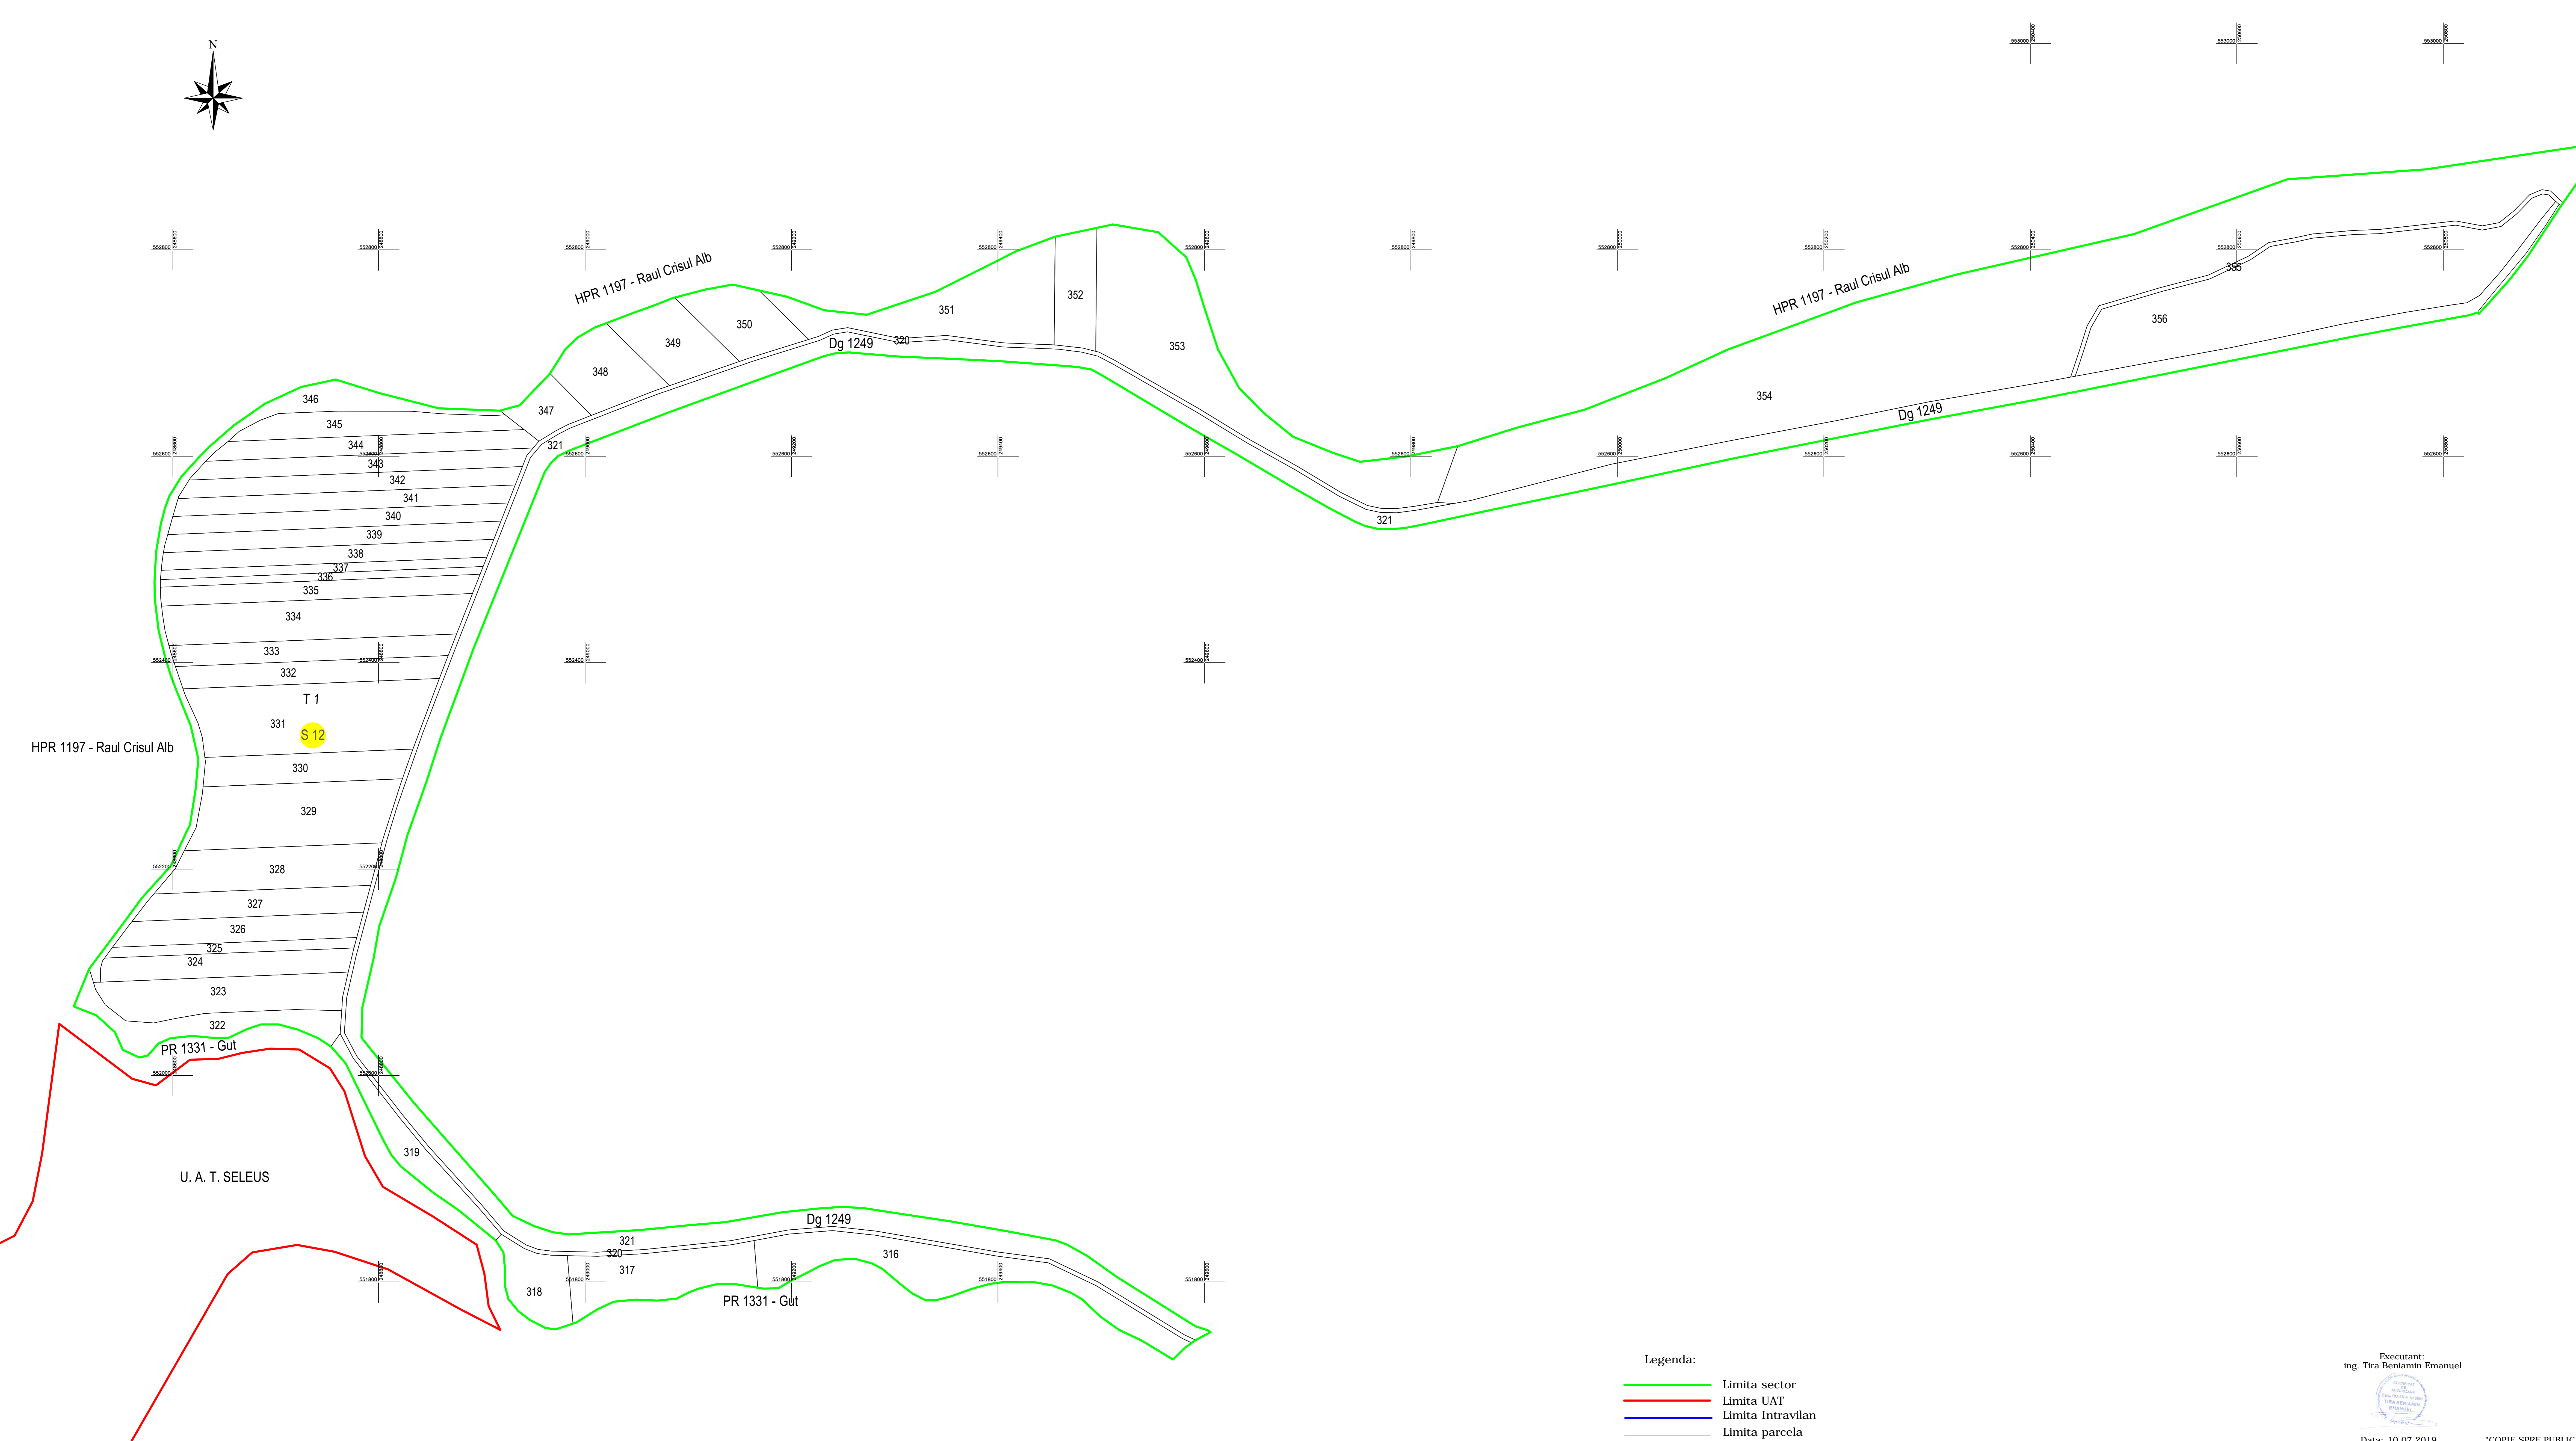

PLAN CADASTRAL  
UAT Sicula, judetul Arad  
Sectorul 12  
SC 1:2.000, sistem de proiectie STEREO 70

HPR 1197 - Raul Crisul Alb

HPR 1197 - Raul Crisul Alb

HPR 1197 - Raul Crisul Alb

U. A. T. SELEUS

T 1  
S 12

- Legenda:
- Limita sector
  - Limita UAT
  - Limita Intravilan
  - Limita parcela

Executant:  
ing. Tira Benjamin Emanuel

Data: 10.07.2019

"COPIE SPRE PUBLICARE"