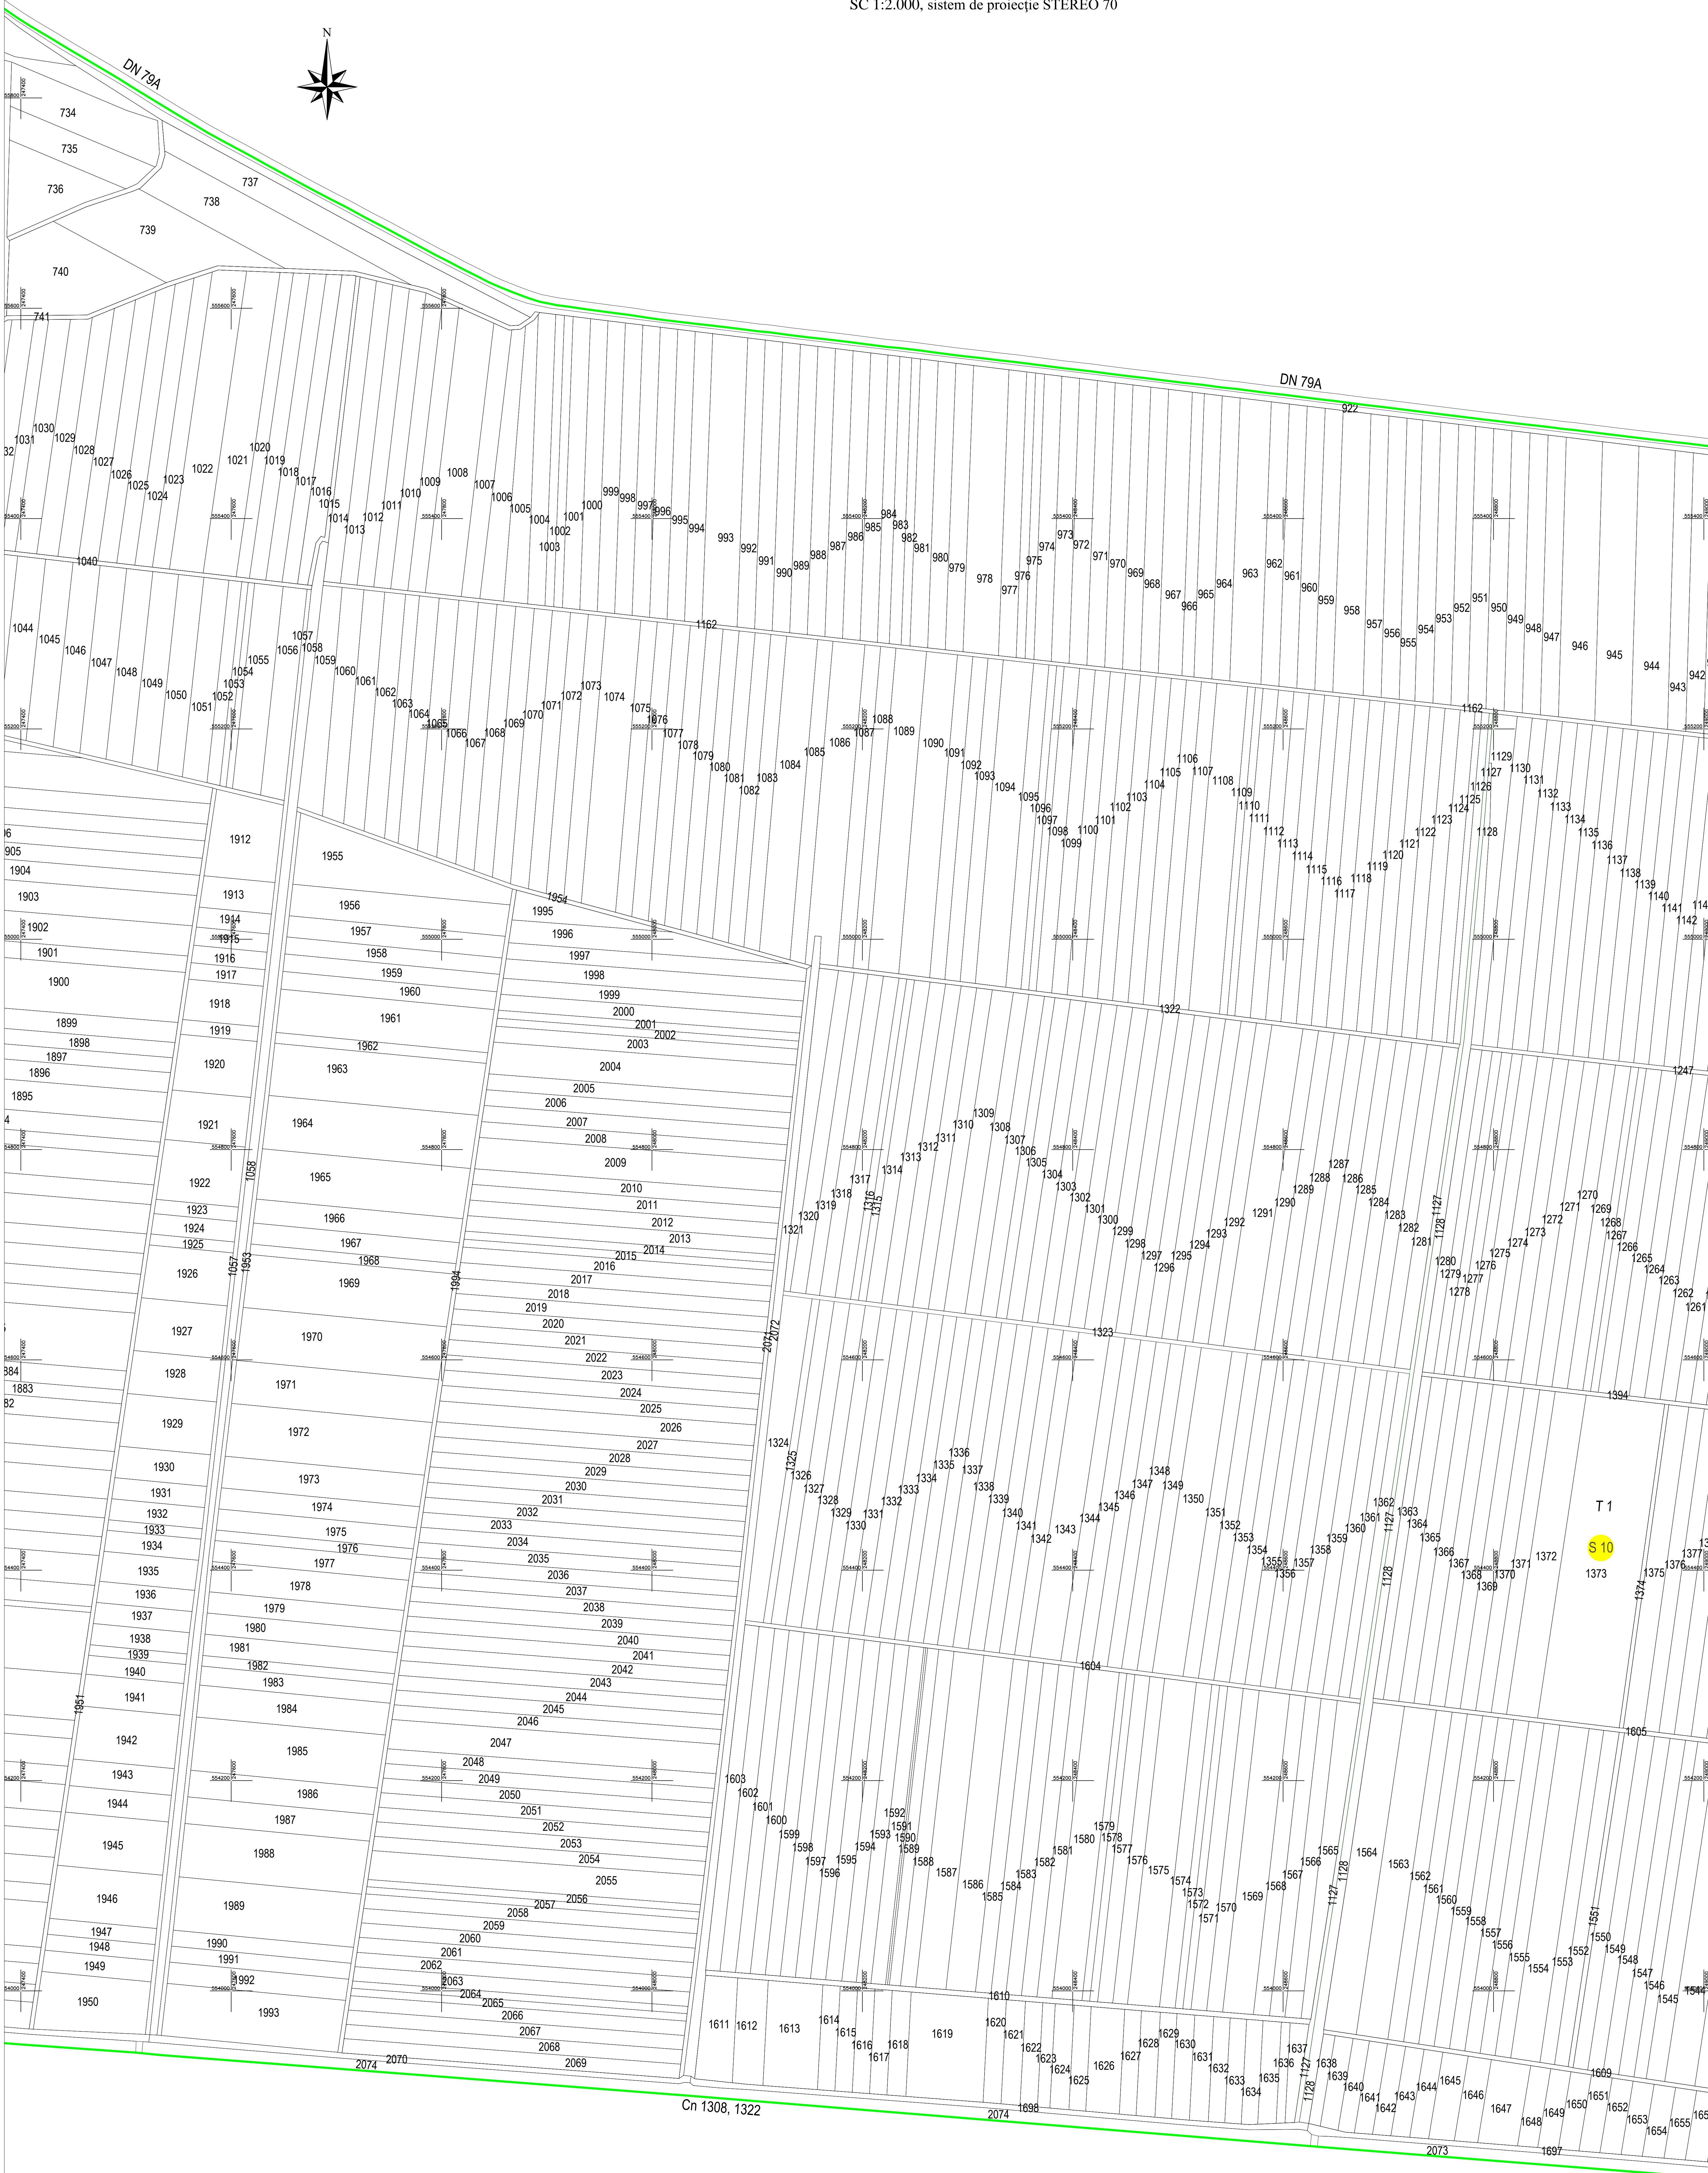

PLAN CADASTRAL
UAT Sicula, judetul Arad
Sectorul 10
SC 1:2.000, sistem de proiectie STEREO 70

Legenda:

- Limita sector
- Limita UAT
- Limita Intravilan
- Limita parcela

Executant:
Ing. Tira Benjamin Emanuel