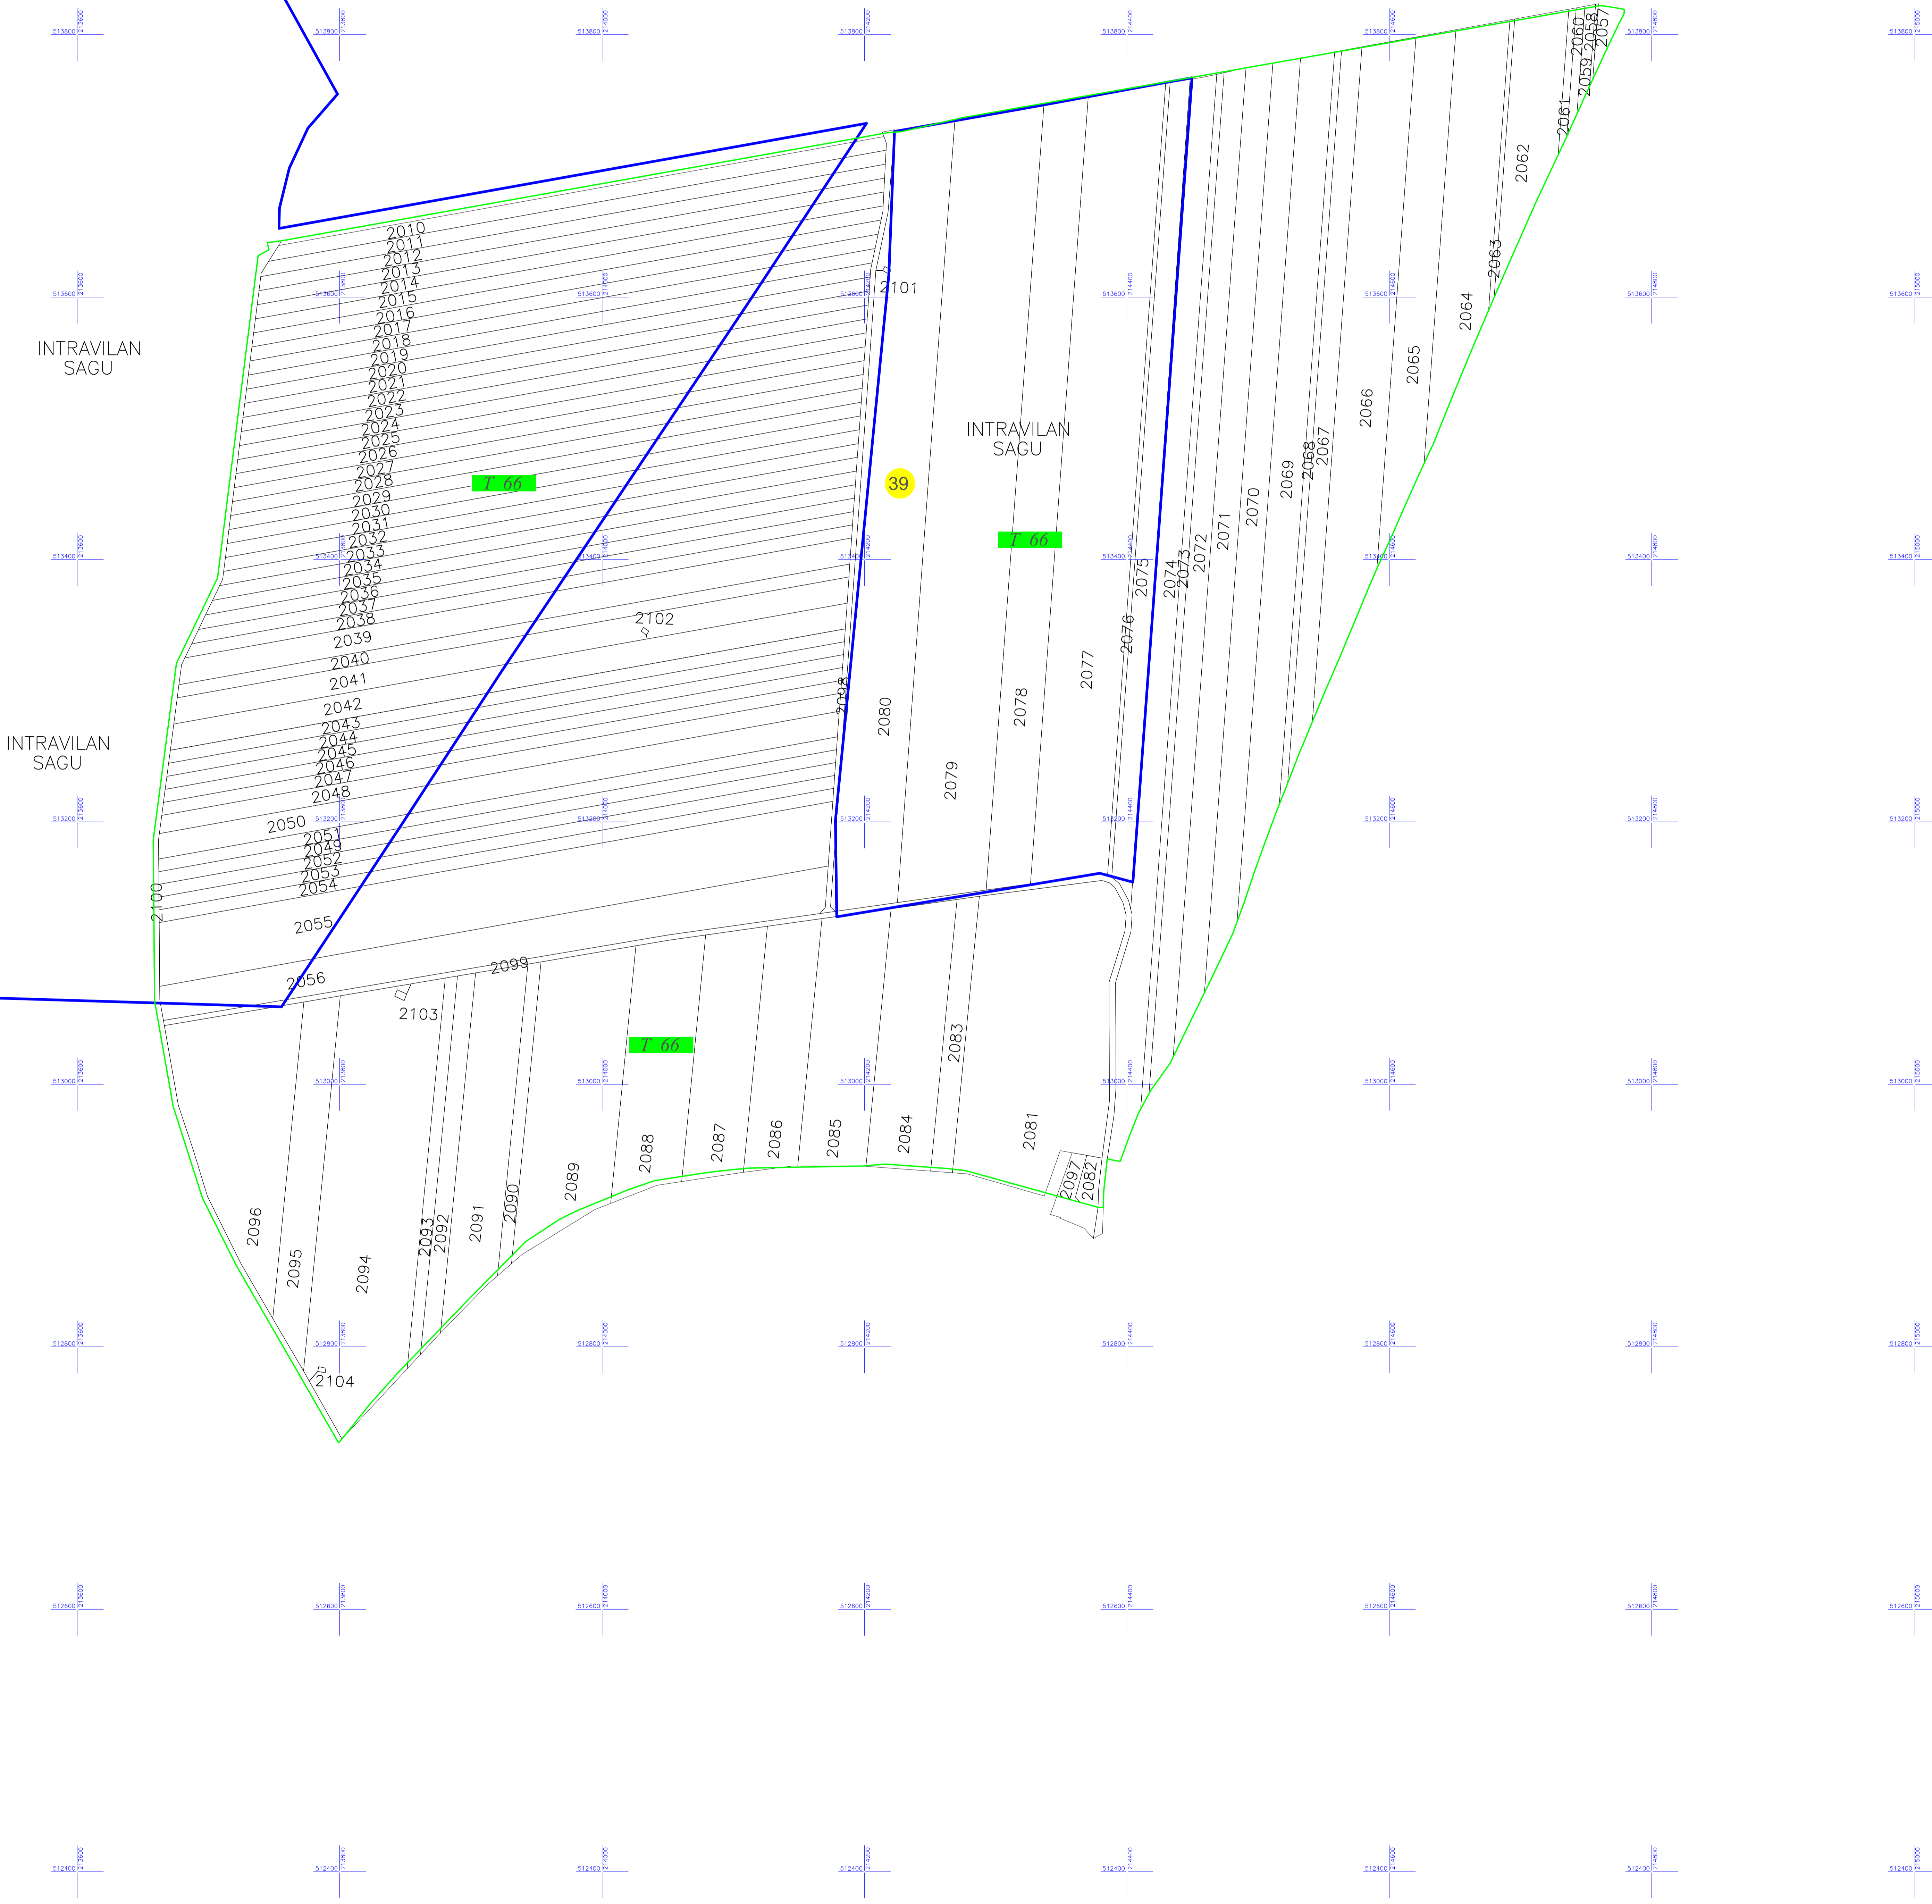

PLAN CADASTRAL
U.A.T SAGU, judetul: ARAD, Sect. Cad.39
Scara 1:2000
Sistem de proiectie: stereografic 1970
Spre Publicare