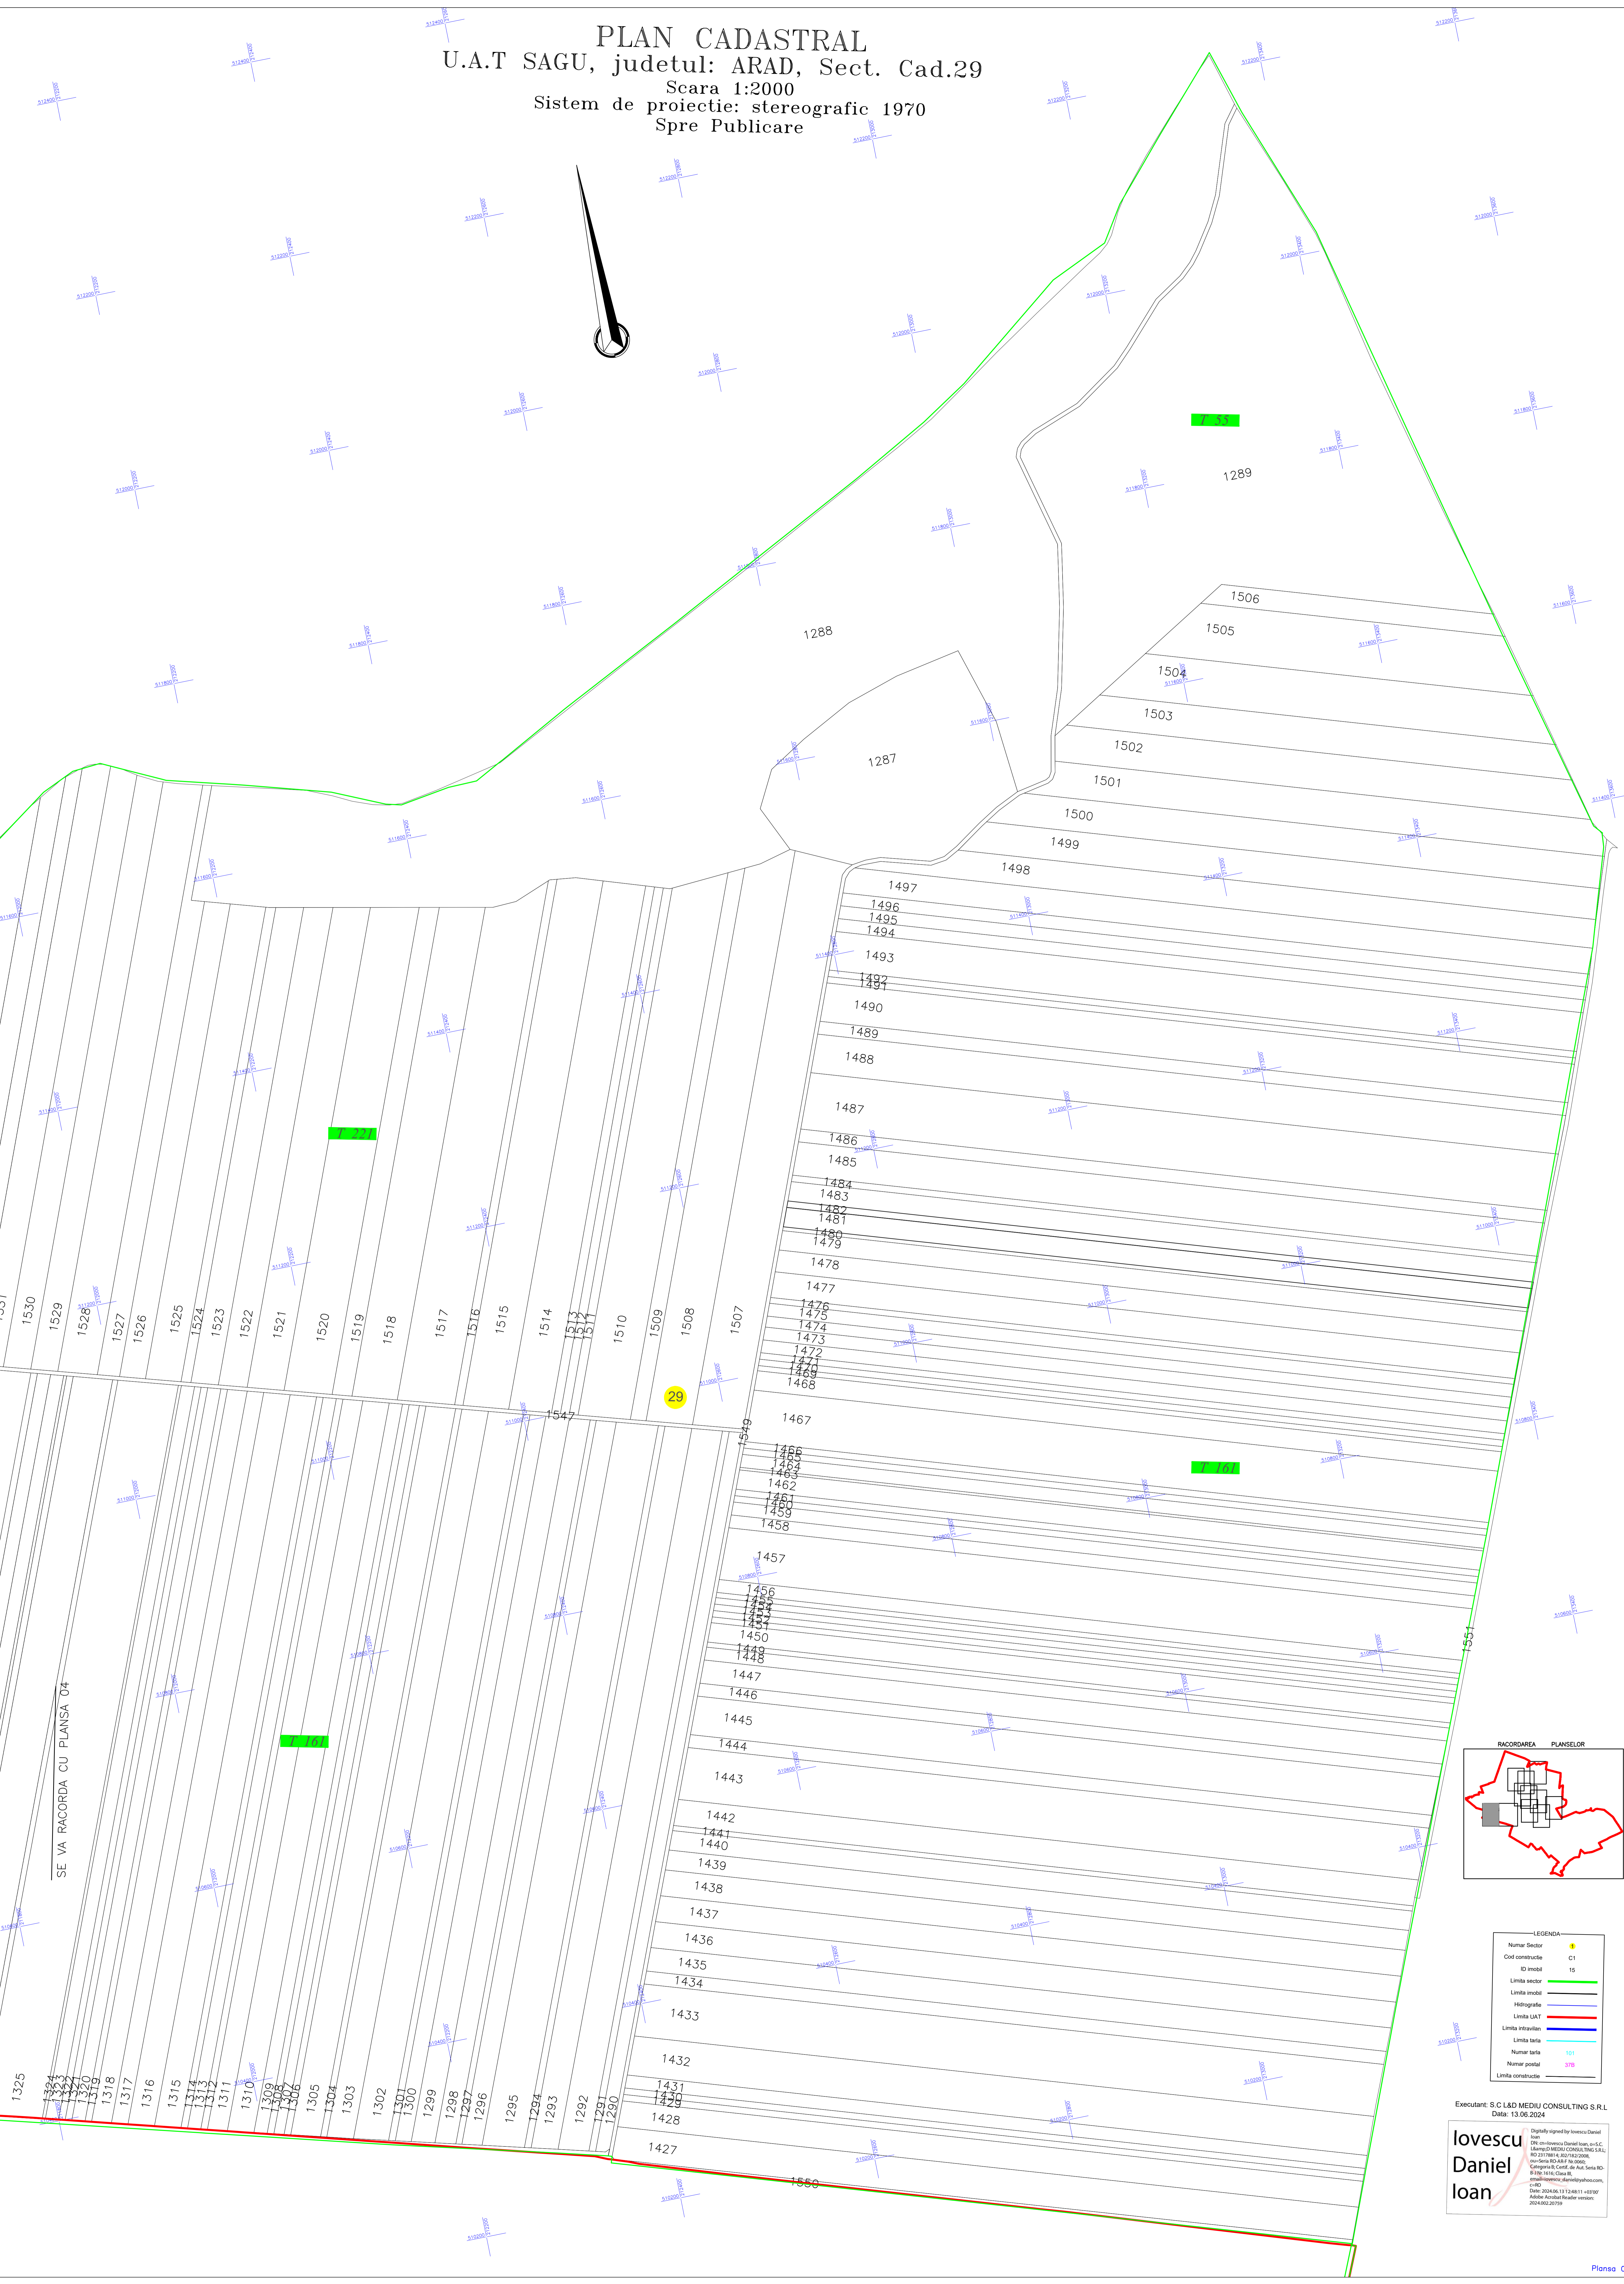

PLAN CADASTRAL
U.A.T SAGU, judetul: ARAD, Sect. Cad.29
Scara 1:2000
Sistem de proiectie: stereografic 1970
Spre Publicare

SE VA RACORDA CU PLANSA 04

LEGENDA

Numar Sector	●
Cod constructie	C1
ID imobil	15
Limita sector	—
Limita imobil	—
Limita lot	—
Limita intravilan	—
Limita tarza	—
Numar tarza	01
Numar postal	300
Limita constructie	—