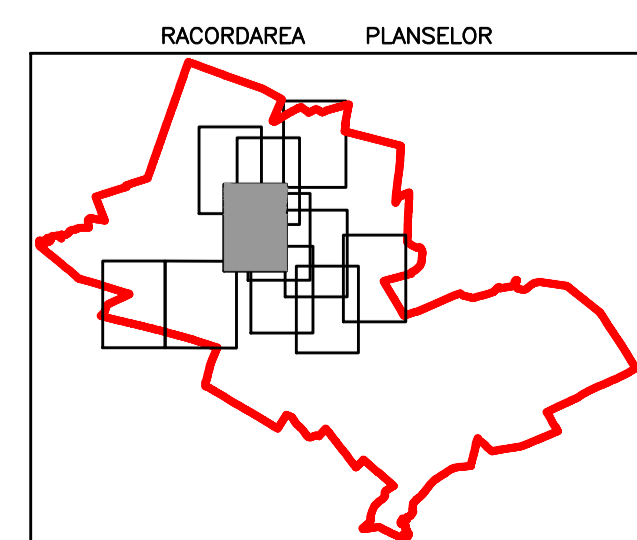

PLAN CADASTRAL
U.A.T SAGU, judetul: ARAD, Sect. Cad.11
Scara 1:2000
Sistem de proiectie: stereografic 1970
Spre Publicare

SE VA RACORDA CU PLANSA 07