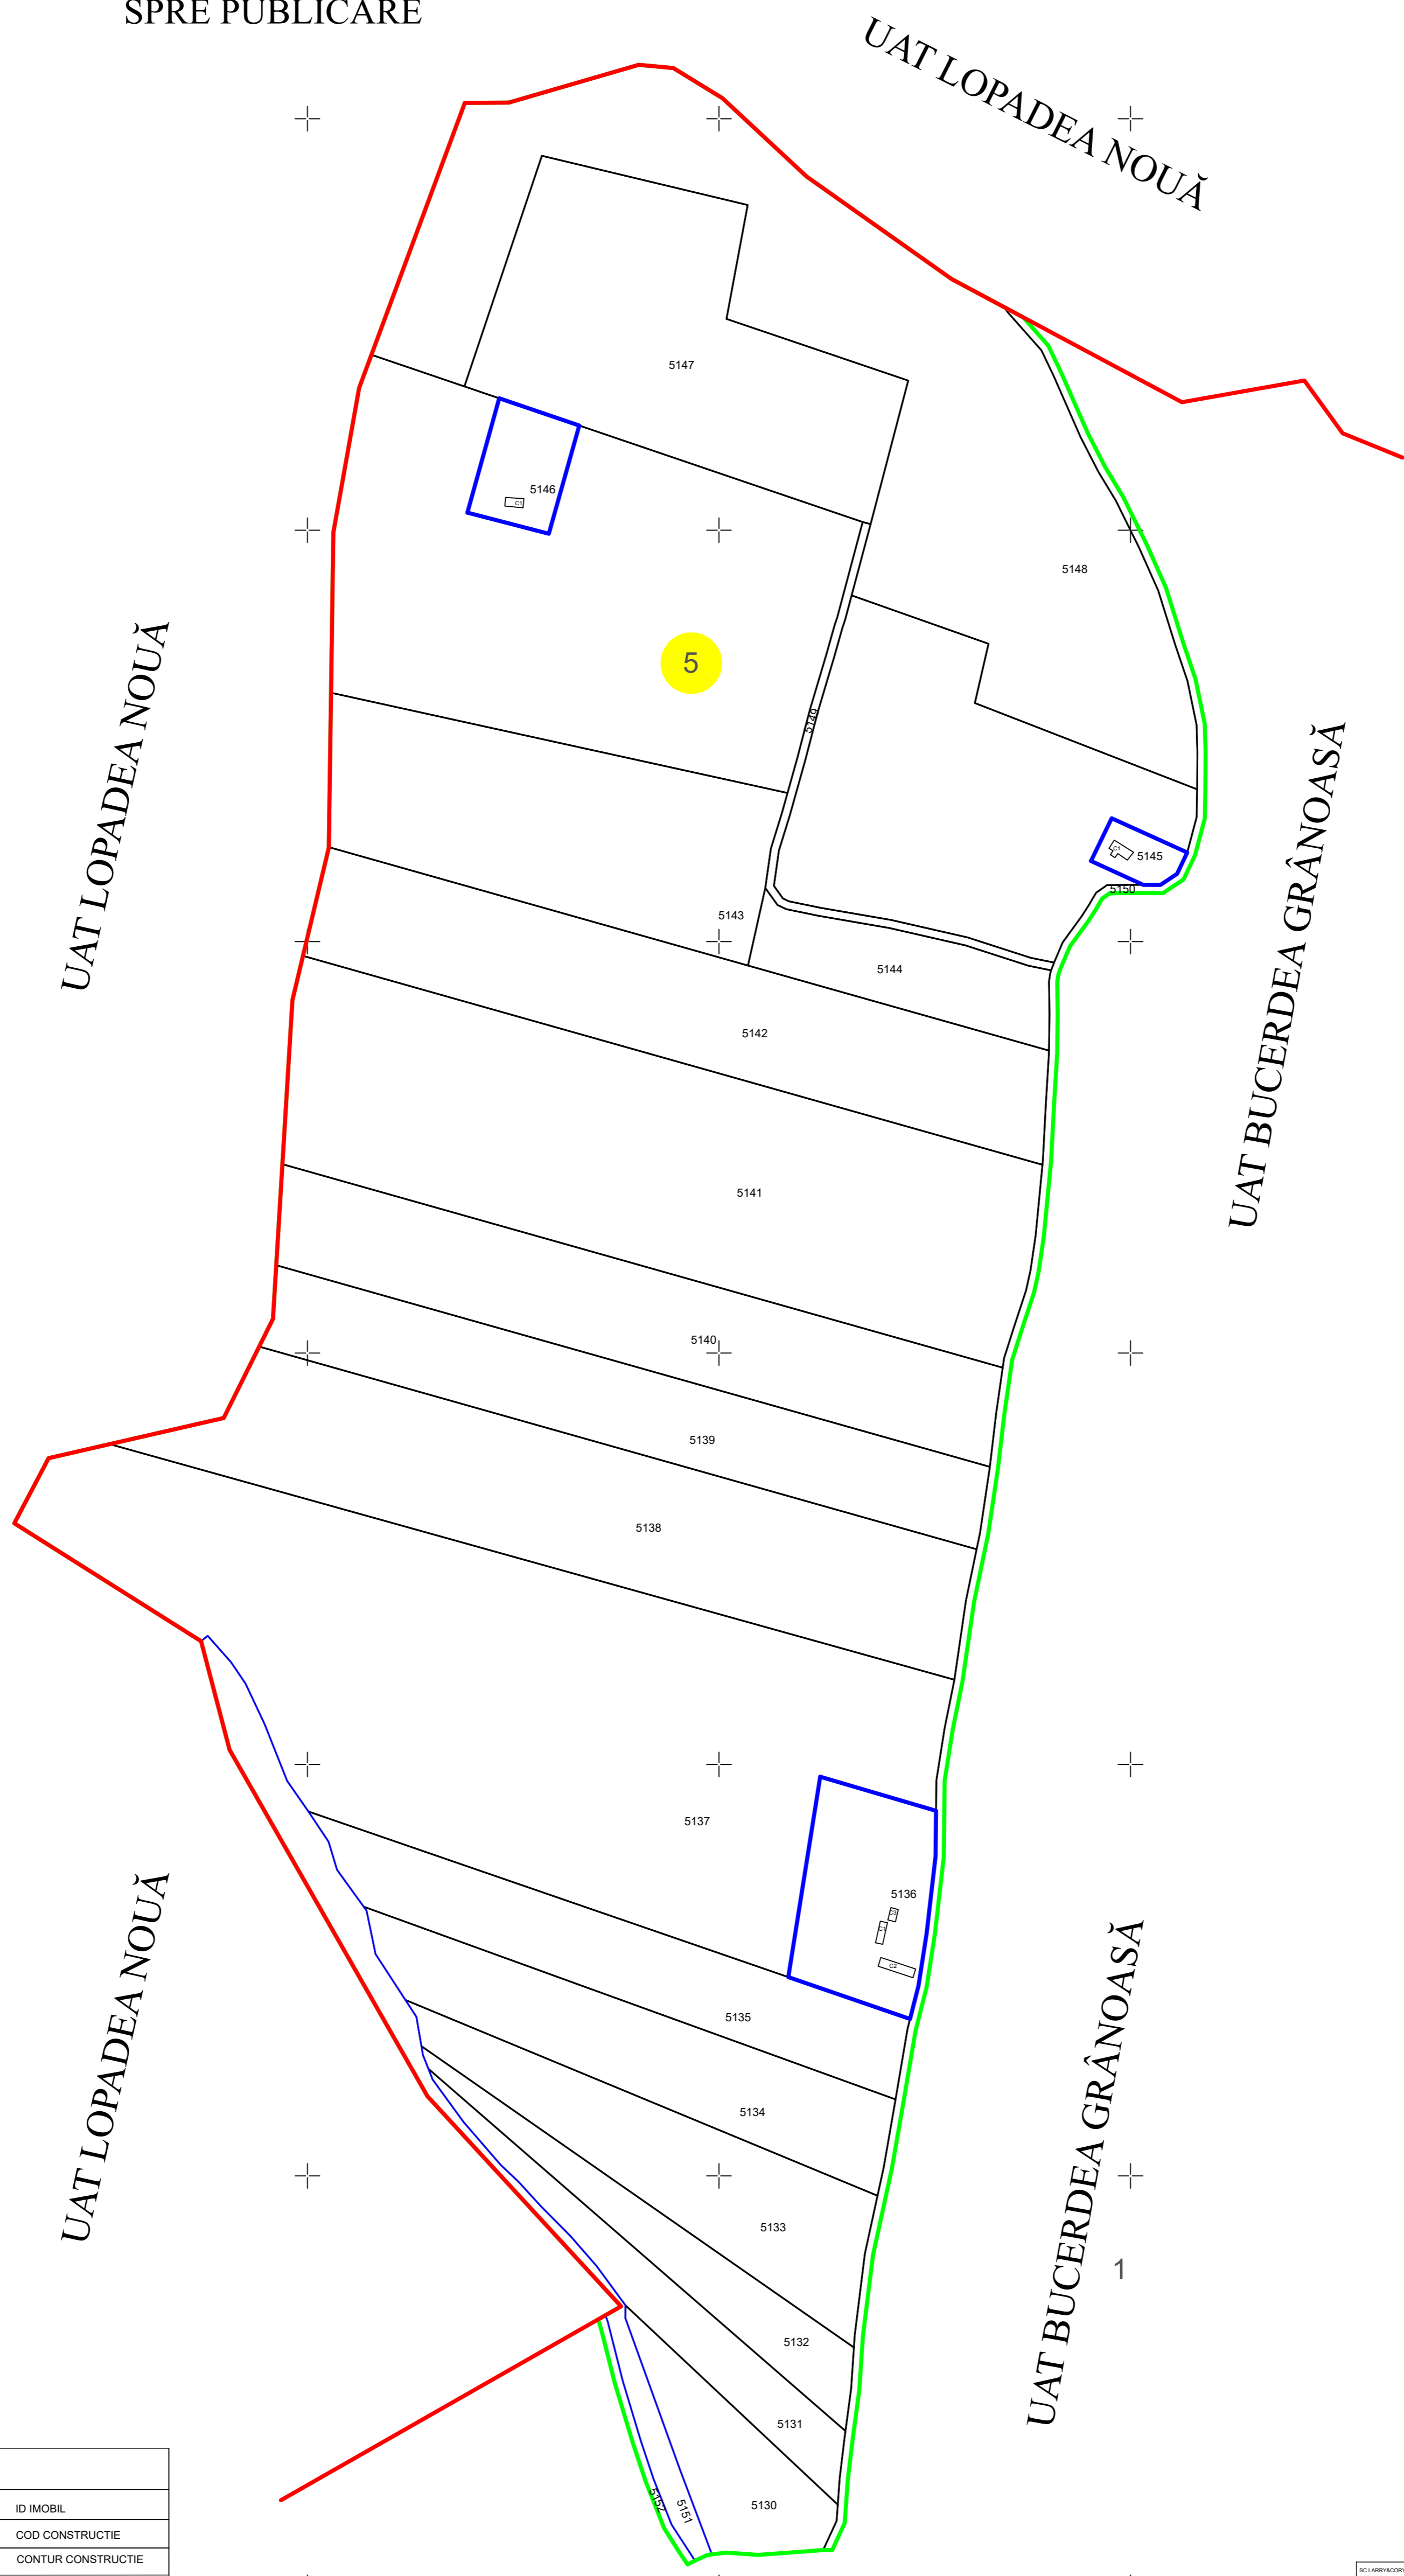

PLAN CADASTRAL
UAT-BUCERDEA GRÂNOASĂ - JUDEȚUL ALBA
SECTOR 5
SCARA 1:2000
Sistem de proiecție Stereografică 1970
SPRE PUBLICARE

LEGENDA	
5130	ID IMOBIL
C1	COD CONSTRUCTIE
	CONTUR CONSTRUCTIE
	CONTUR IMOBIL
	CONTUR DRUM
	HIDROGRAFIE
	CONTUR SECTOR
	LIMITĂ UAT
	LIMITĂ INTRAVILAN
	NUMĂR SECTOR