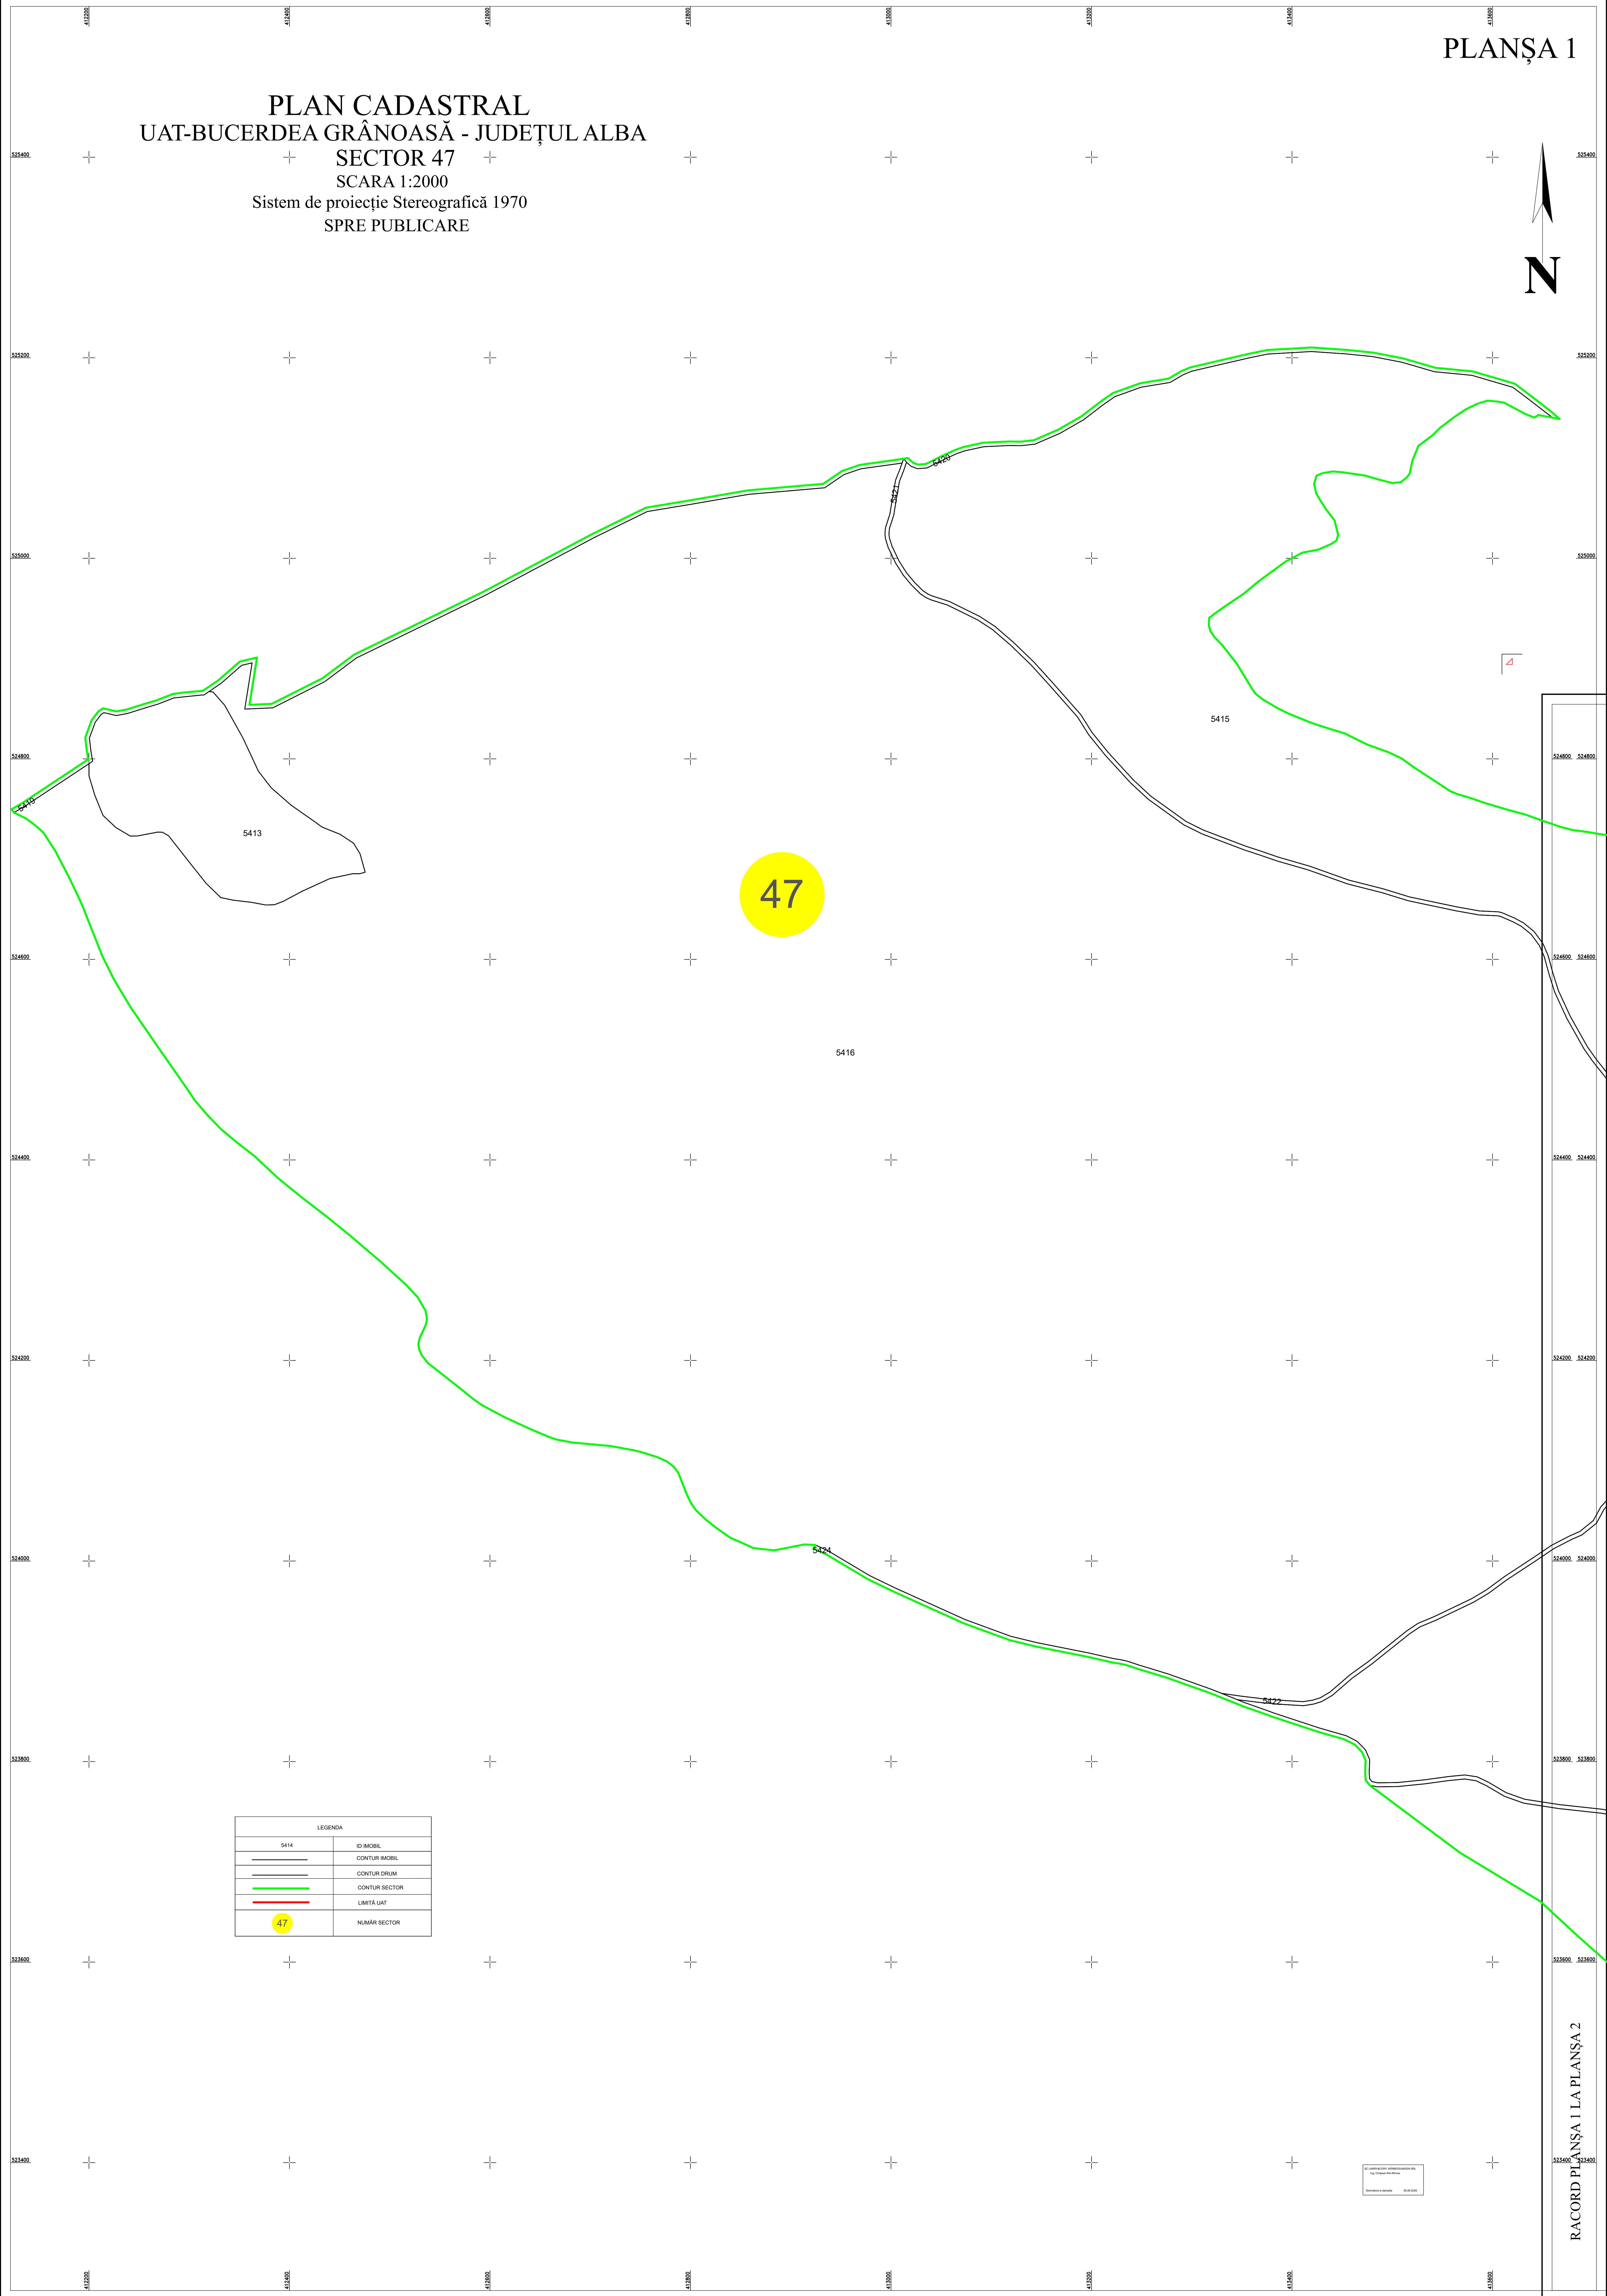

PLAN CADASTRAL
UAT-BUCERDEA GRÂNOASĂ - JUDEȚUL ALBA
SECTOR 47
SCARA 1:2000
Sistem de proiecție Stereografică 1970
SPRE PUBLICARE

LEGENDA	
5414	ID IMOBIL
—	CONTUR IMOBIL
—	CONTUR DRUM
—	CONTUR SECTOR
—	LIMITA UAT
47	NUMAR SECTOR

RACORD PLANȘA 1 LA PLANȘA 2

1