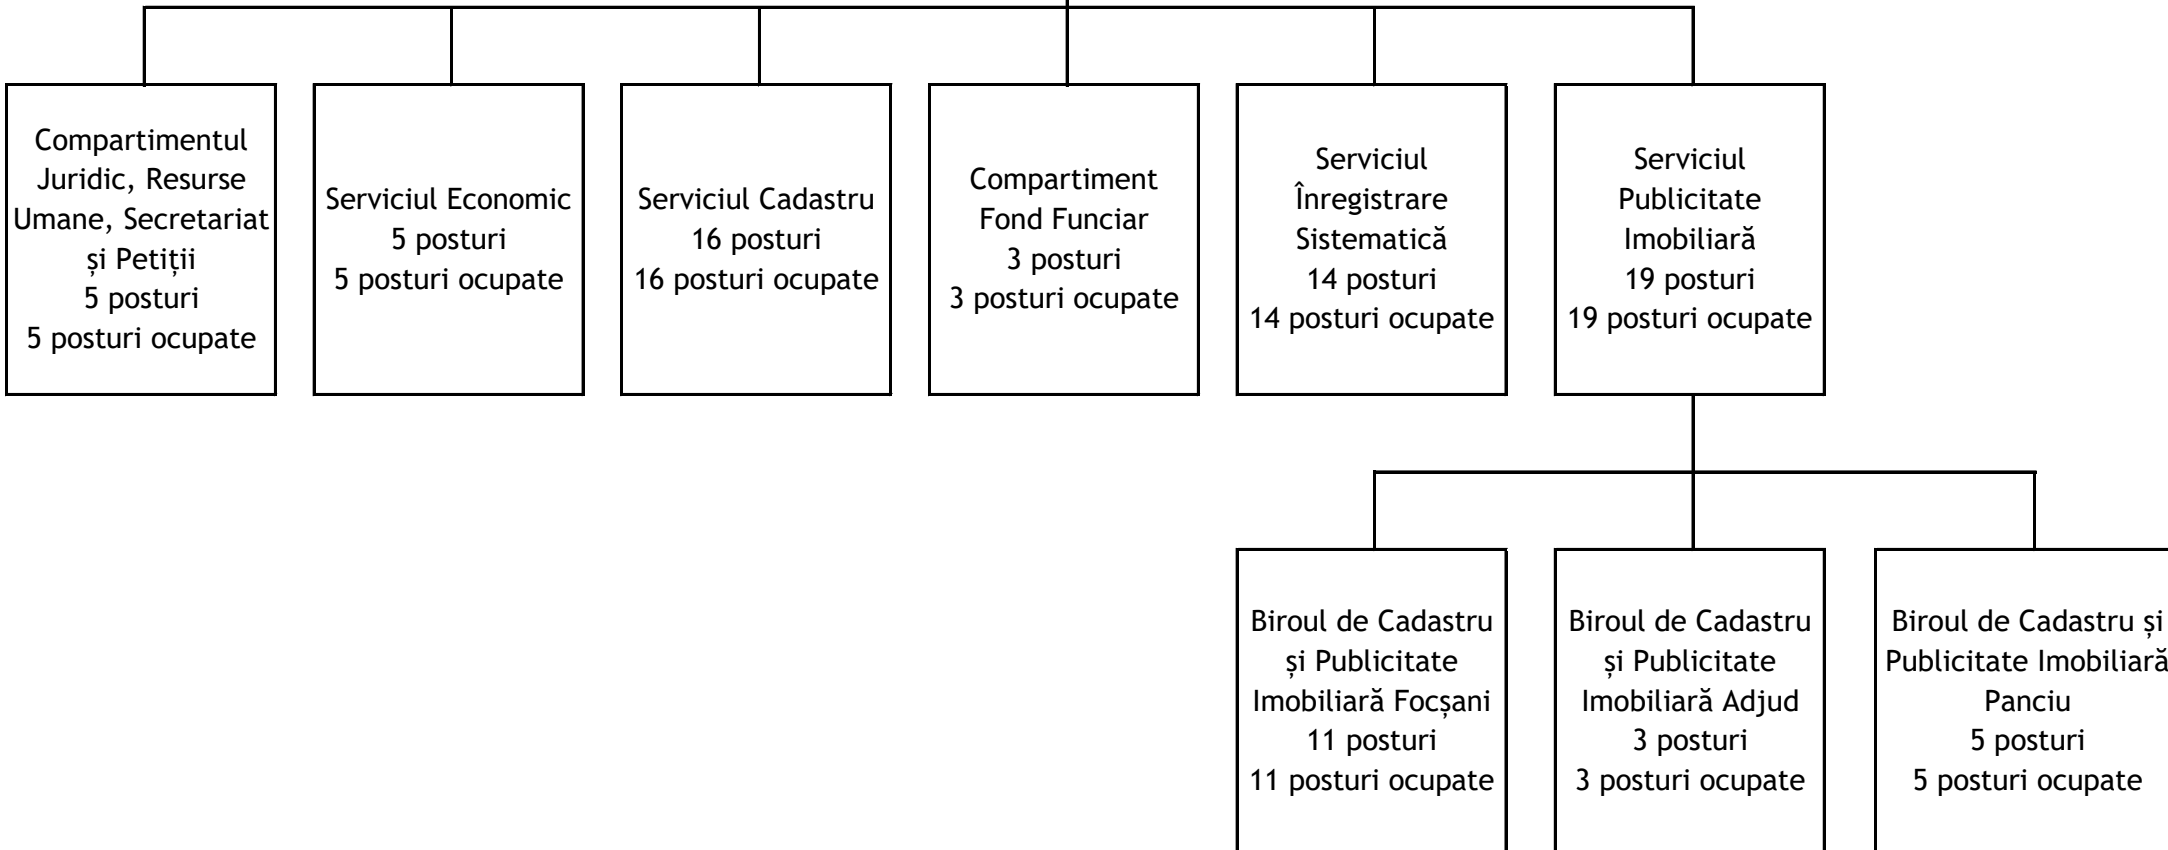

ORGANIGRAMĂ

DIRECTOR

Total posturi aprobate: 62 posturi

Total posturi ocupate: 62 posturi

Director,
Horia-Dragoș FRÎNCU

Intocmit,
Elena LUNGU