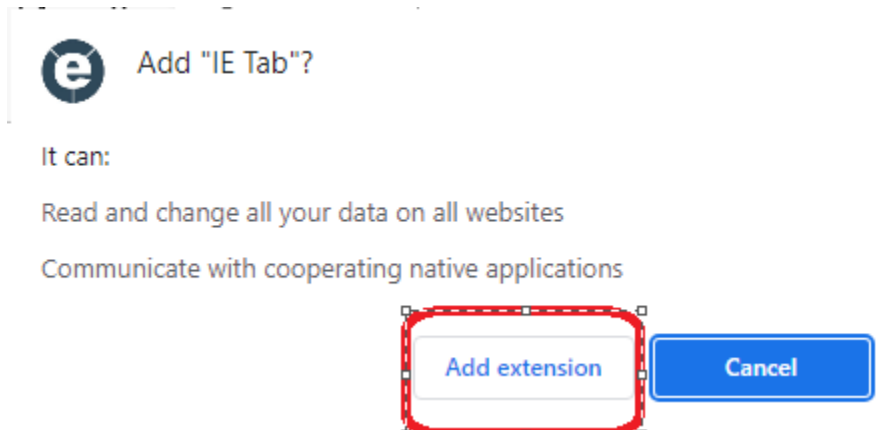

d. Din acest moment aplicatia DDAPT poate fi utilizata si in acest browser