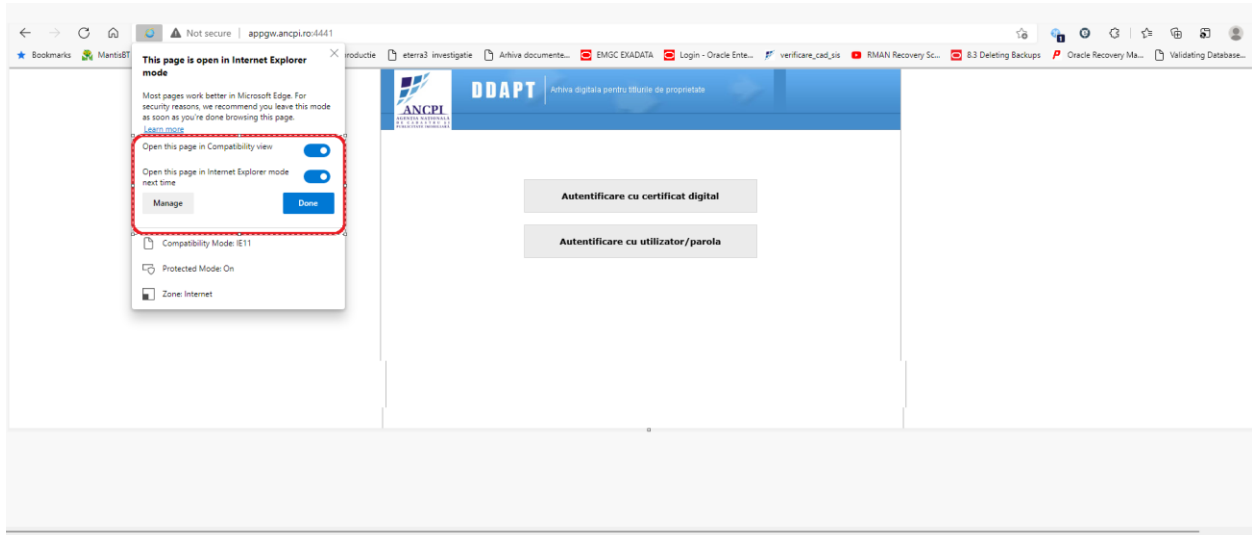

b. Selectati cele trei puncte din partea dreapta-sus, ca in figura de mai jos, respectiv alegeti Settings;

c. Din ecranul/tab-ul astfel deschis selectati *Default Browser* si apoi *Allow* din dreptul optiunii *Allow sites to be reloaded in Internet Explorer mode*

Se poate folosi si optiunea *Internet Explorer mode pages* astfel ca aplicatia sa se deschida in mod implicit in acest mod pentru 30 zile;

d. Se reporneste browserul selectand optiunea *Restart*, ca mai jos

e. Revenim in tab-ul aplicatiei DDAPT cu observatia ca in partea din dreapta sus a aparut o iconita noua ca in imaginea de mai jos.

- f. Se da click pe iconita respectiva, si se urmareste ca butoanele din imaginea de mai jos sa fie active, respectiv se alege **Done**: