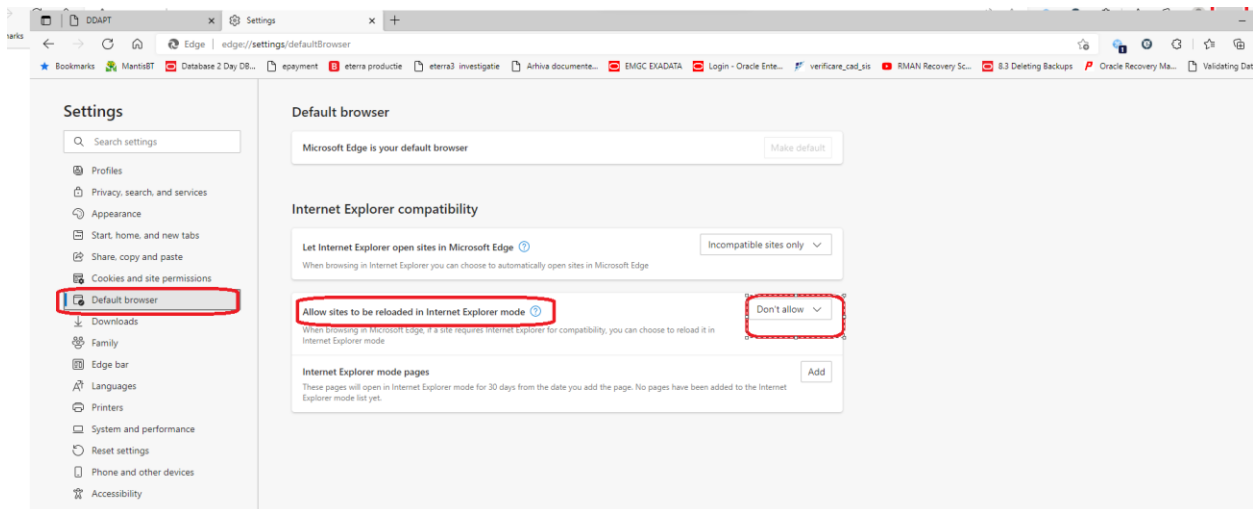

1. In browserul Microsoft Edge in modul Internet Explorer;
2. In browserul Google Chrome folosind extensia IE Tab;

1. Activarea modului Internet Explorer in browserul Microsoft Edge

a. Deschideti aplicatia DDAPT in browserul de internet Microsoft Edge;

b. Selectati cele trei puncte din partea dreapta-sus, ca in figura de mai jos, respectiv alegeti Settings;

c. Din ecranul/tab-ul astfel deschis selectati *Default Browser* si apoi *Allow* din dreptul optiunii *Allow sites to be reloaded in Internet Explorer mode*