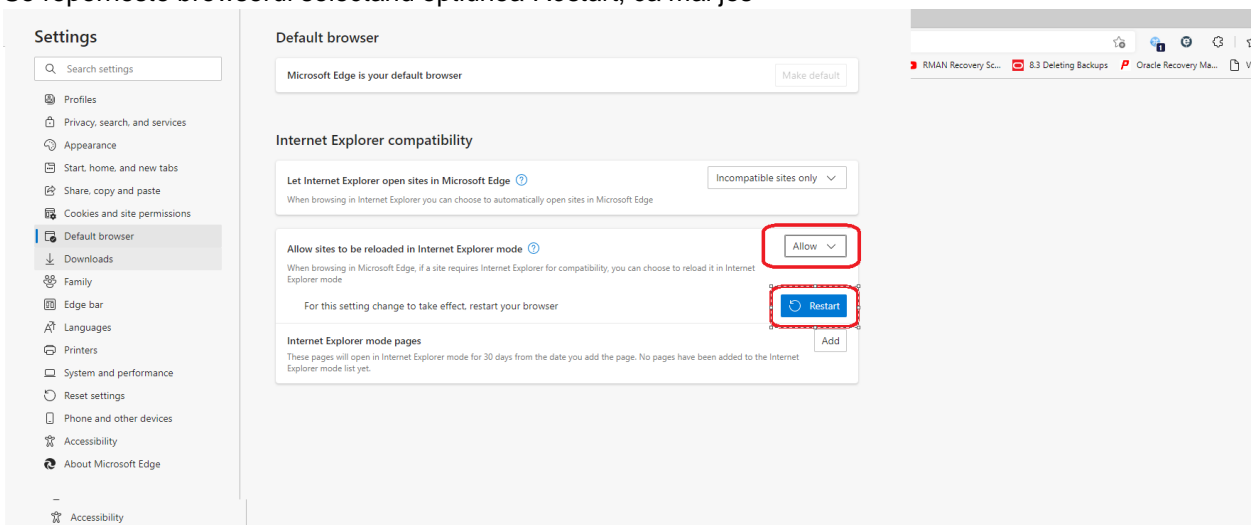

b. Selectati cele trei puncte din partea dreapta-sus, ca in figura de mai jos, respectiv alegeti Settings;

c. Din ecranul/tab-ul astfel deschis selectati *Default Browser* si apoi *Allow* din dreptul optiunii *Allow sites to be reloaded in Internet Explorer mode*

Se poate folosi si optiunea *Internet Explorer mode pages* astfel ca aplicatia sa se deschida in mod implicit in acest mod pentru 30 zile;

d. Se reporneste browserul selectand optiunea *Restart*, ca mai jos