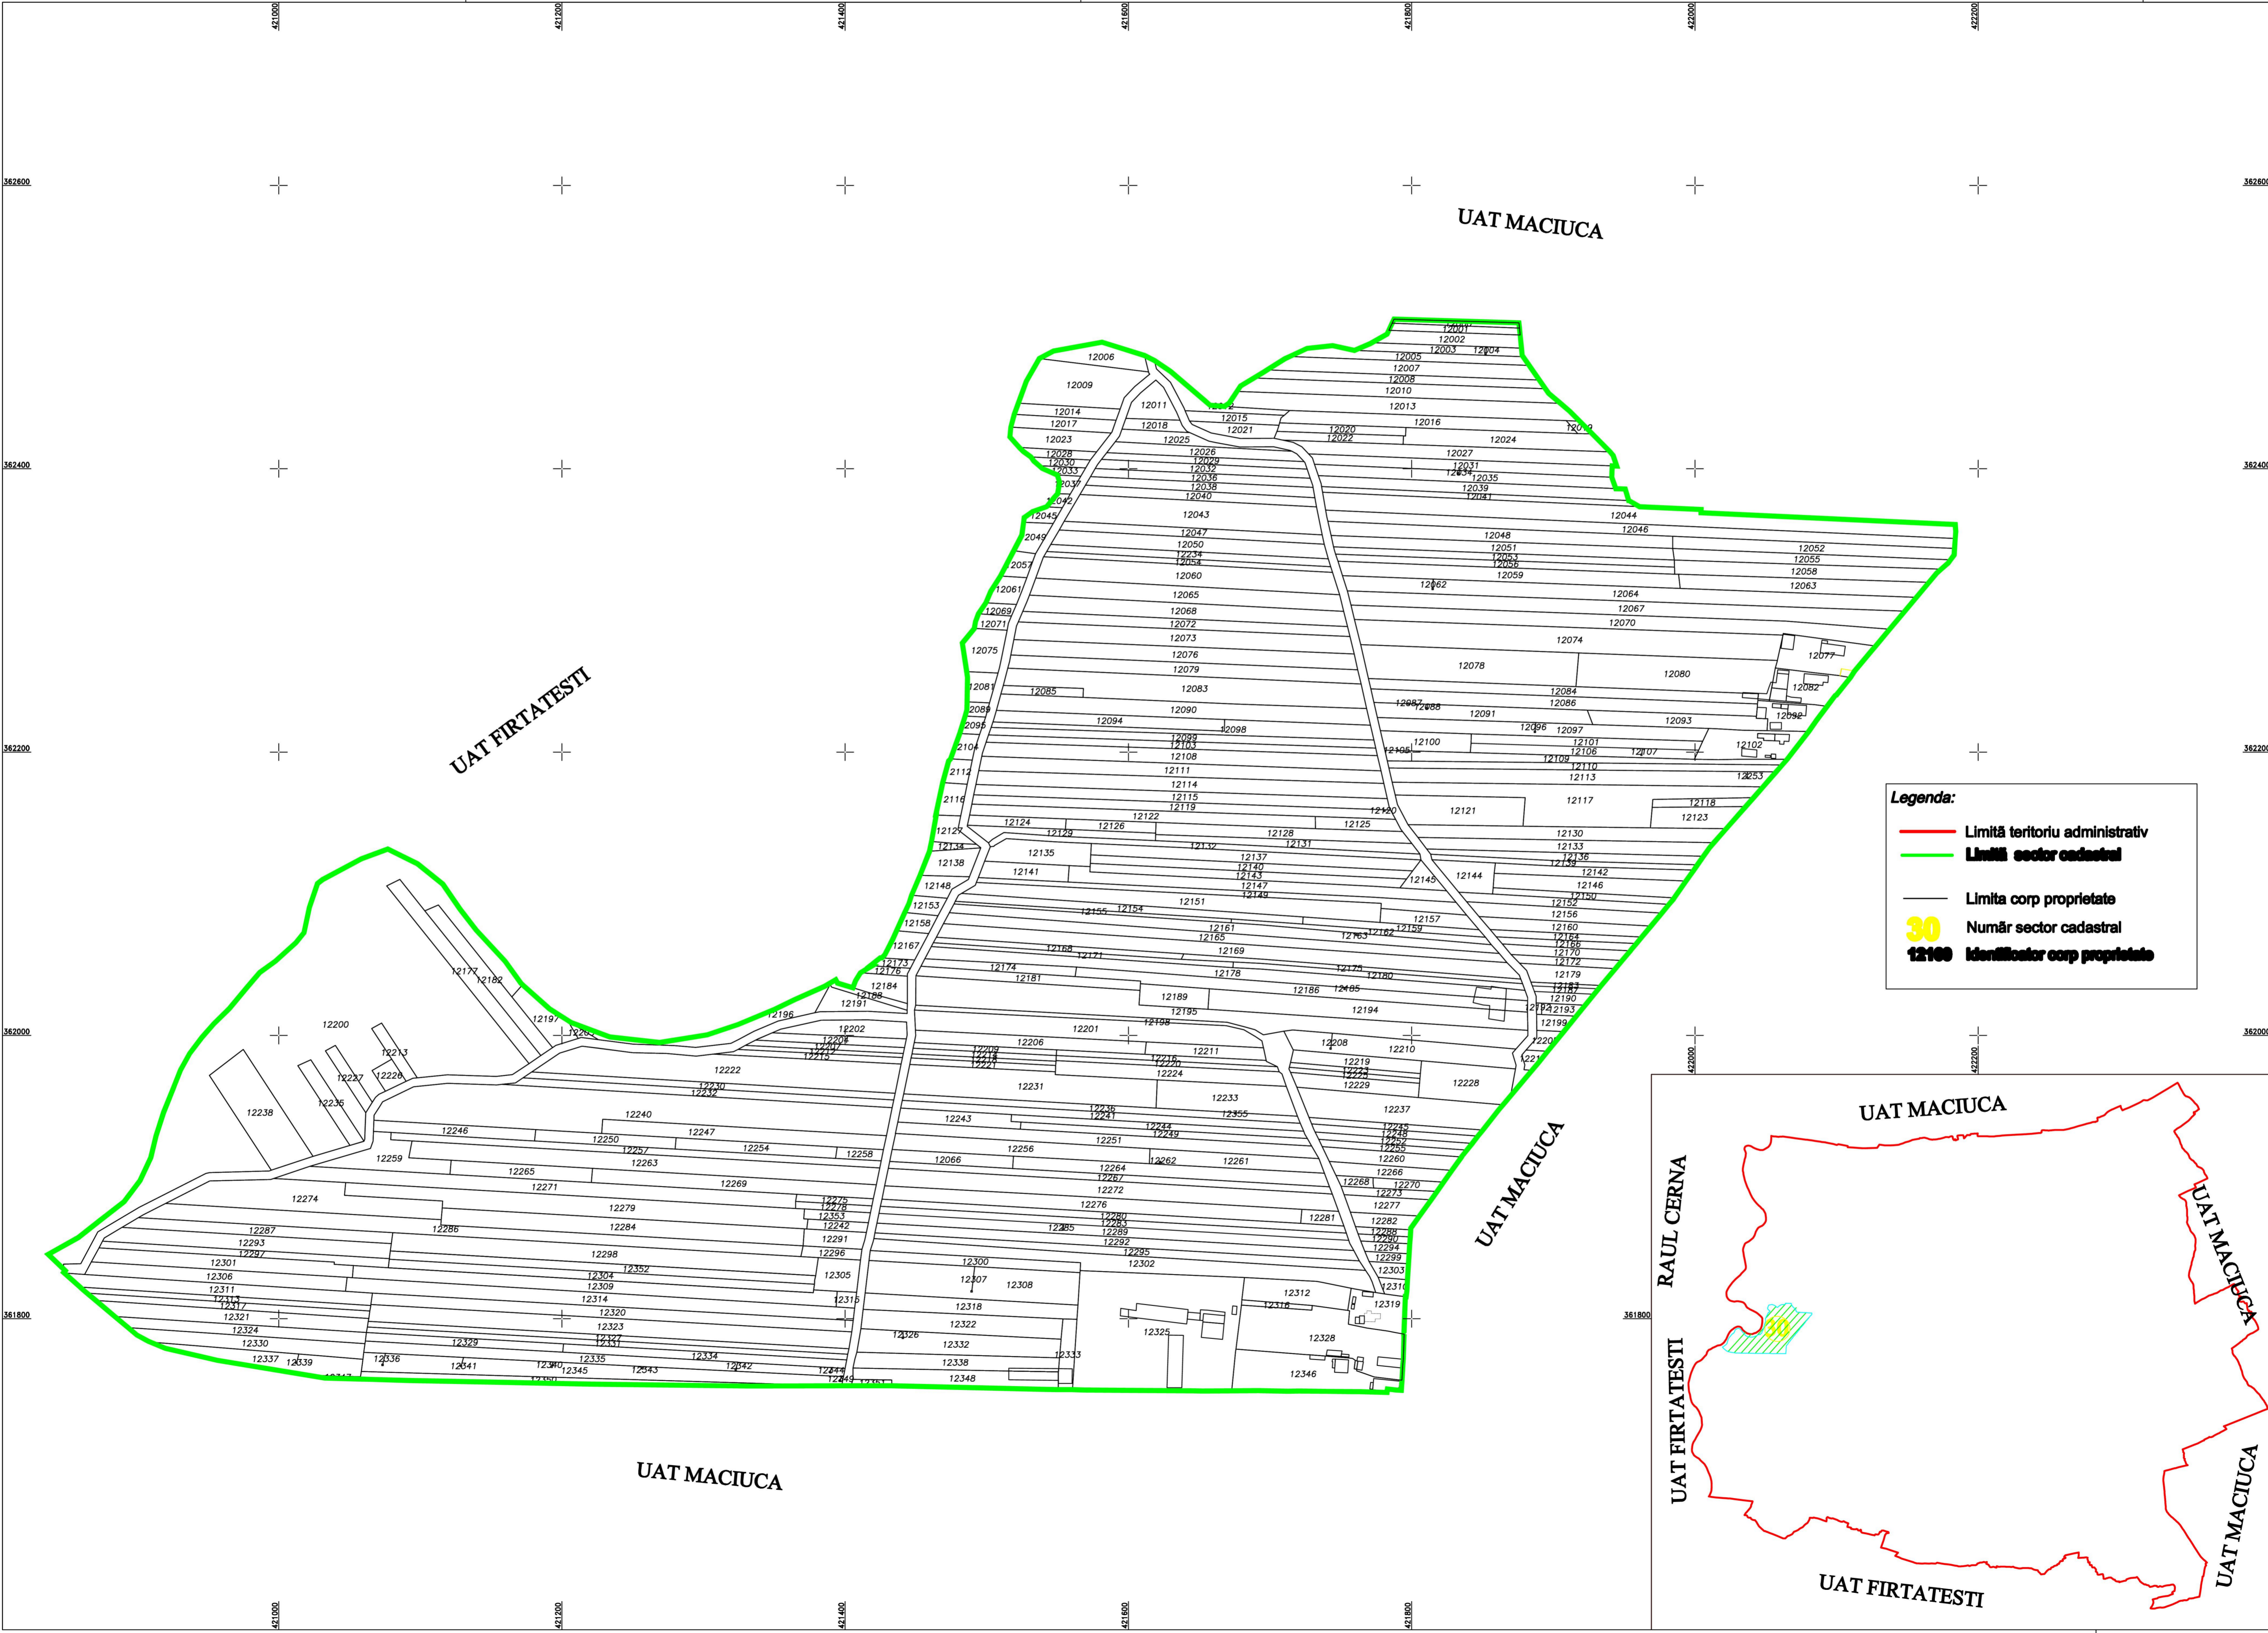

# PLAN CADASTRAL

## UAT Maciuca, Judetul Valcea, Sector 30

Scara - 1:2000

**Legenda:**

- Limită teritoriu administrativ
- Limită sector cadastral
- Limita corp proprietate
- 30 Număr sector cadastral
- 12100 Identificator corp proprietate