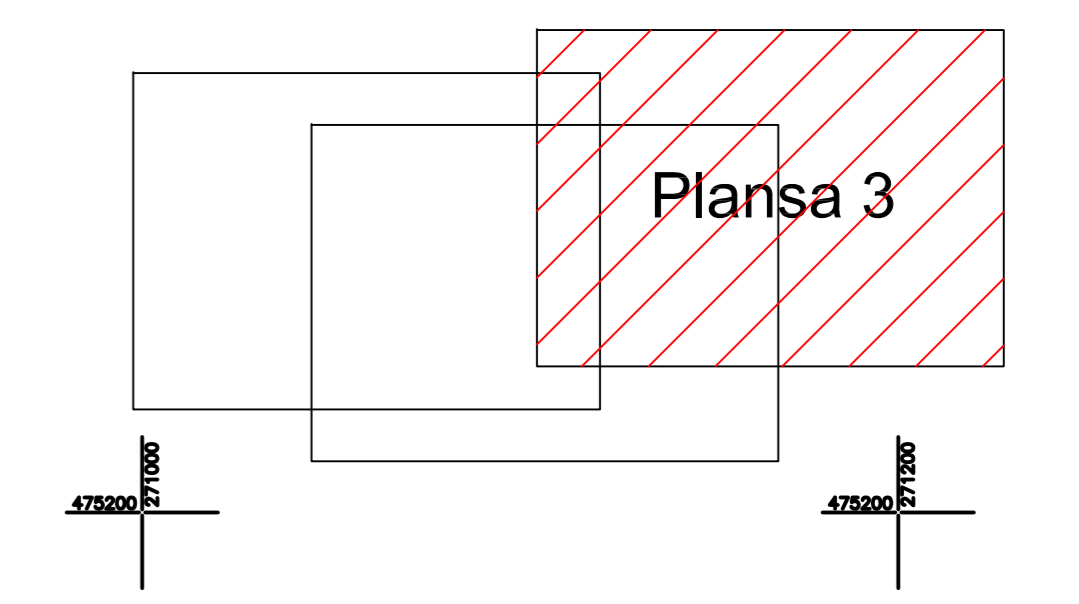

PLAN CADASTRAL
UAT BARNĂ
JUDEȚUL TIMIȘ
 Sector 4
 Planșa 3
 Scara 1: 2000
 Sistem de proiectie Stereografic 1970

Schita cu dispunerea planșelor

PANTELIMON NICUSOR-ADRIAN-CADASTRU,
 GEODIEZIE SI CARTOGRAFIE
 Timisoara ,str.Ardealul,nr.2/14
 tel.0784242521

- LEGENDA**
- 4 numar sector cadastral
 - T 307 numar tarla
 - C1 cod constructie
 - 4504 ID imobil
 - hidrografie
 - limita sector cadastral
 - limita imobil
 - limita UAT
 - limita intravilan
 - limita tarla