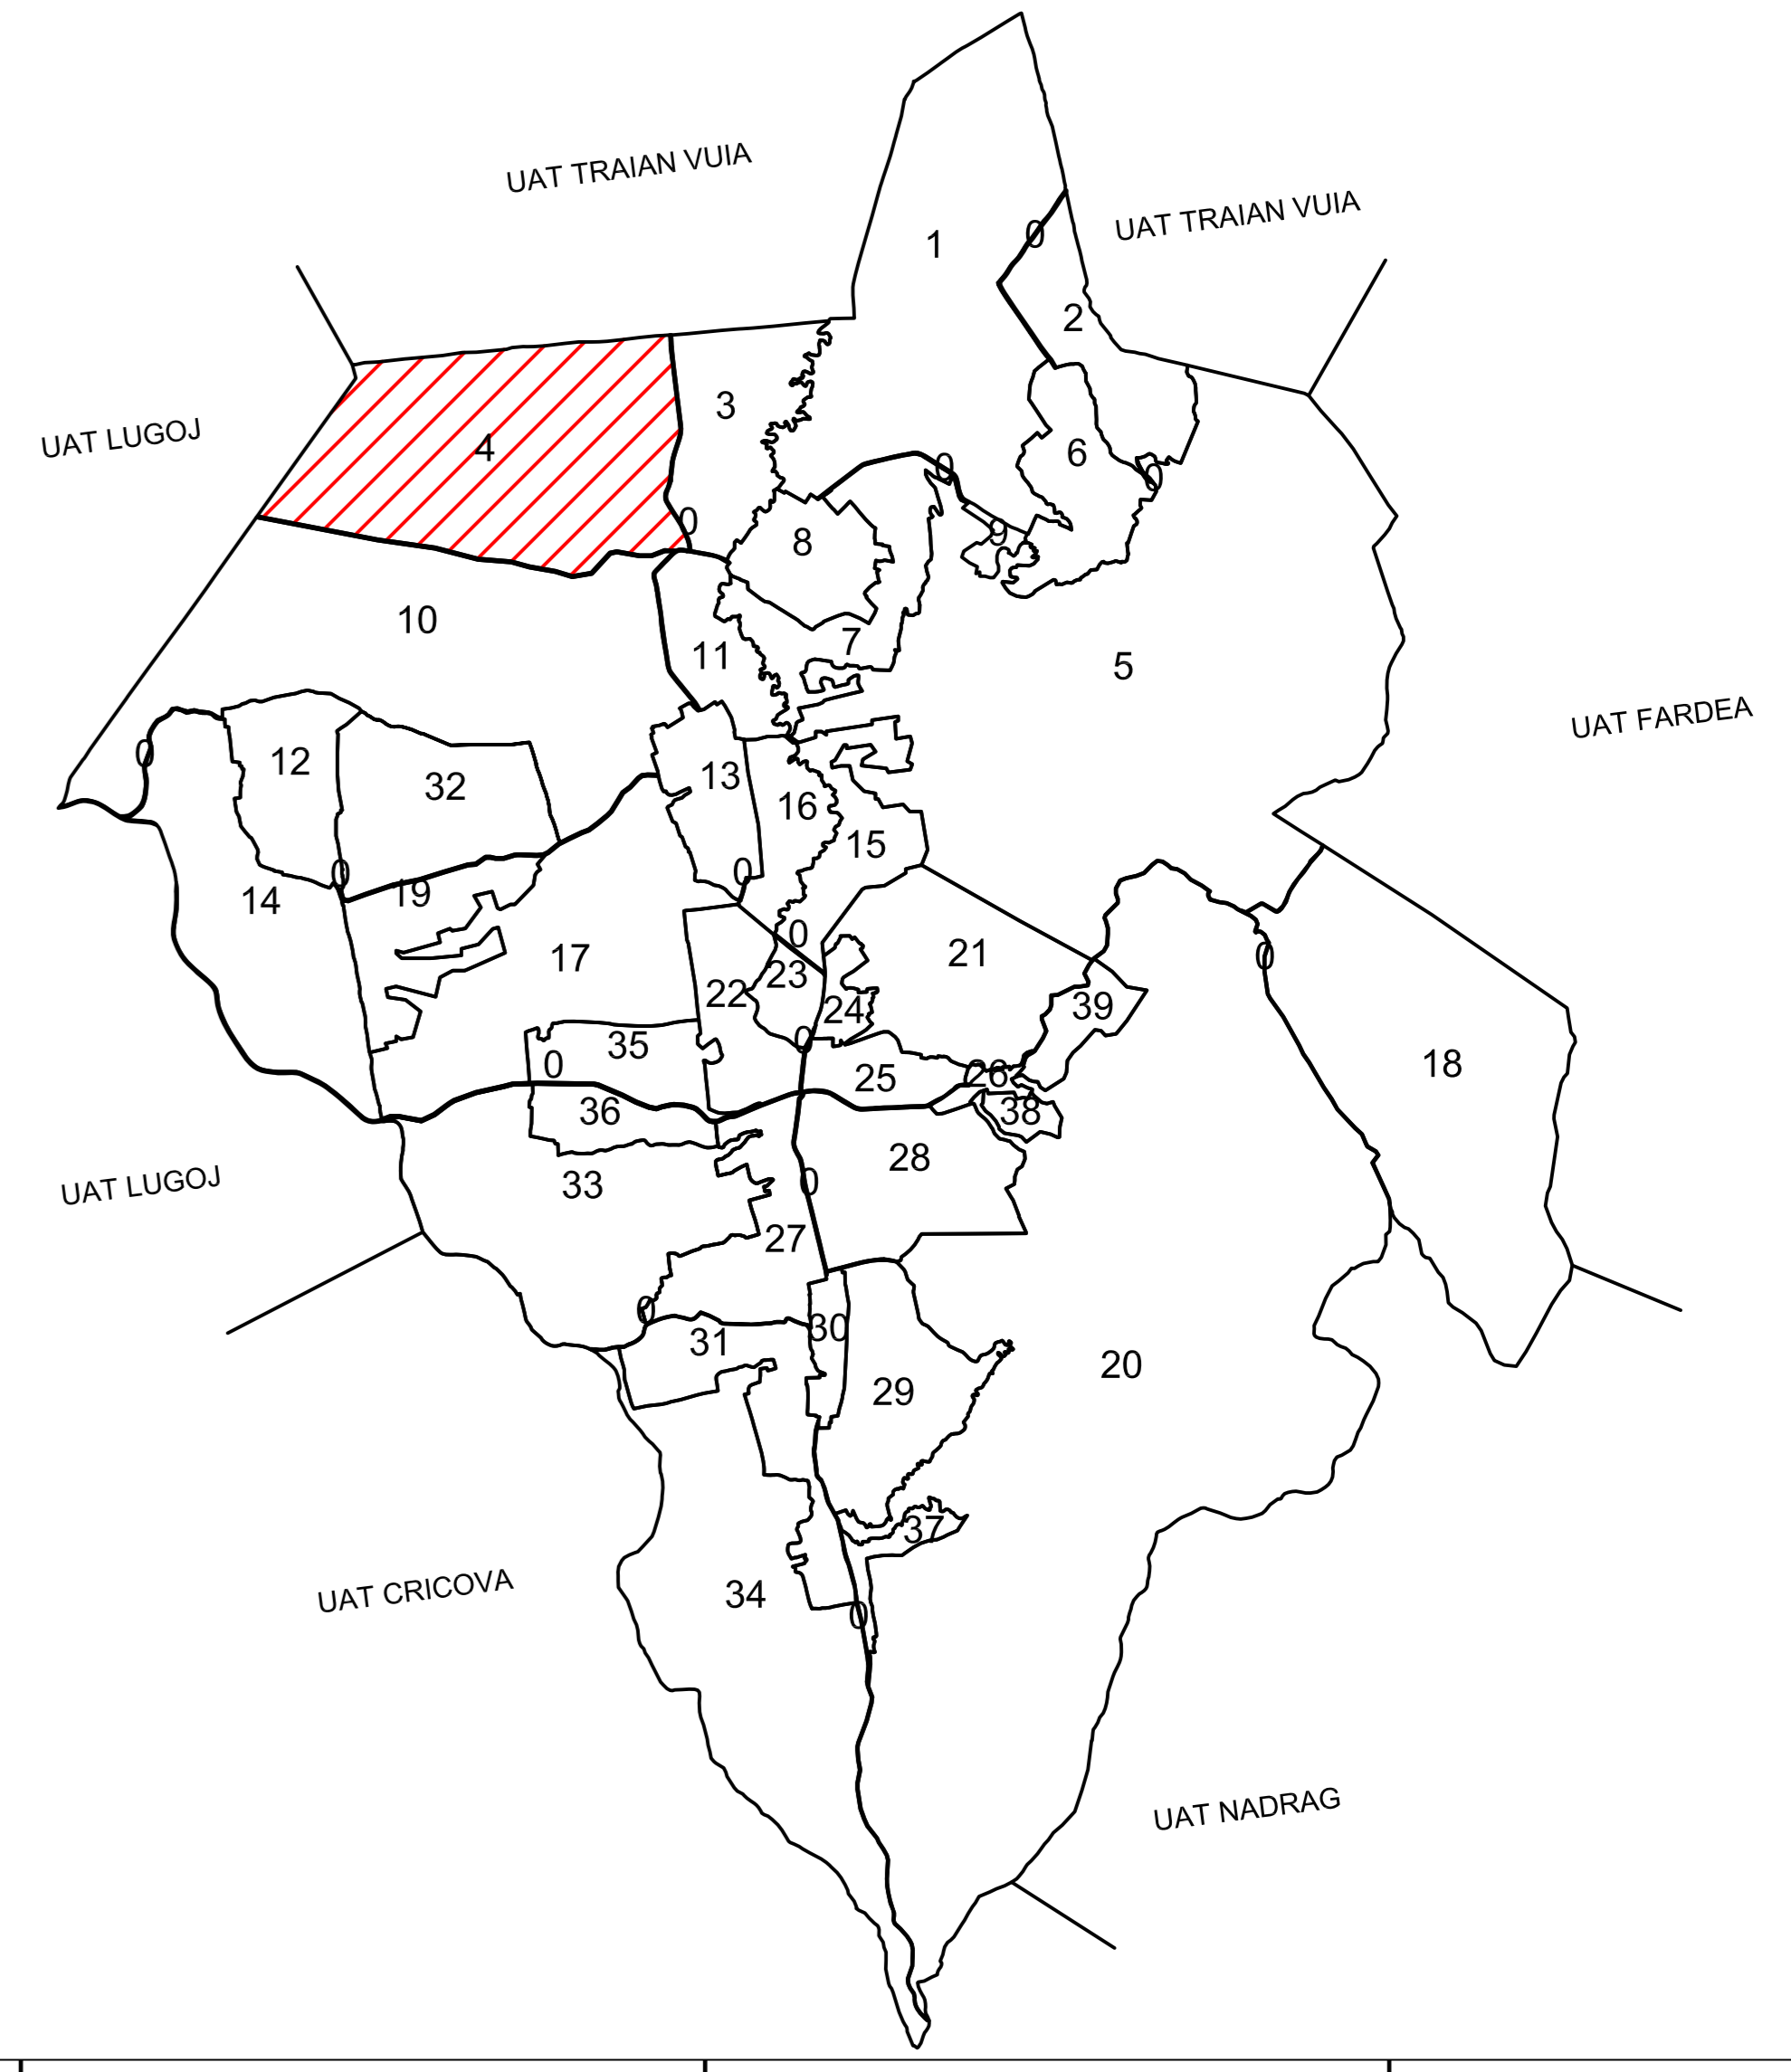

**PLAN CADASTRAL**  
**UAT BARNA**  
**JUDEȚUL TIMIS**  
 Sector 4  
 Plansa 2  
 Scara 1: 2000  
 Sistem de proiectie Stereografic 1970

Schita cu dispunerea planselor

PANTELIMON NICUSOR-ADRIAN-CADASTRU,  
 GEODEZIE SI CARTOGRAFIE  
 Timisoara ,str.Ardealul,nr.2/14  
 tel.0784242521

- LEGENDA**
- 4 numar sector cadastral
  - T 307 numar tarla
  - c1 cod constructie
  - 4504 ID imobil
  - hidrografie
  - limita sector cadastral
  - limita imobil
  - limita UAT
  - limita intravilan
  - limita tarla