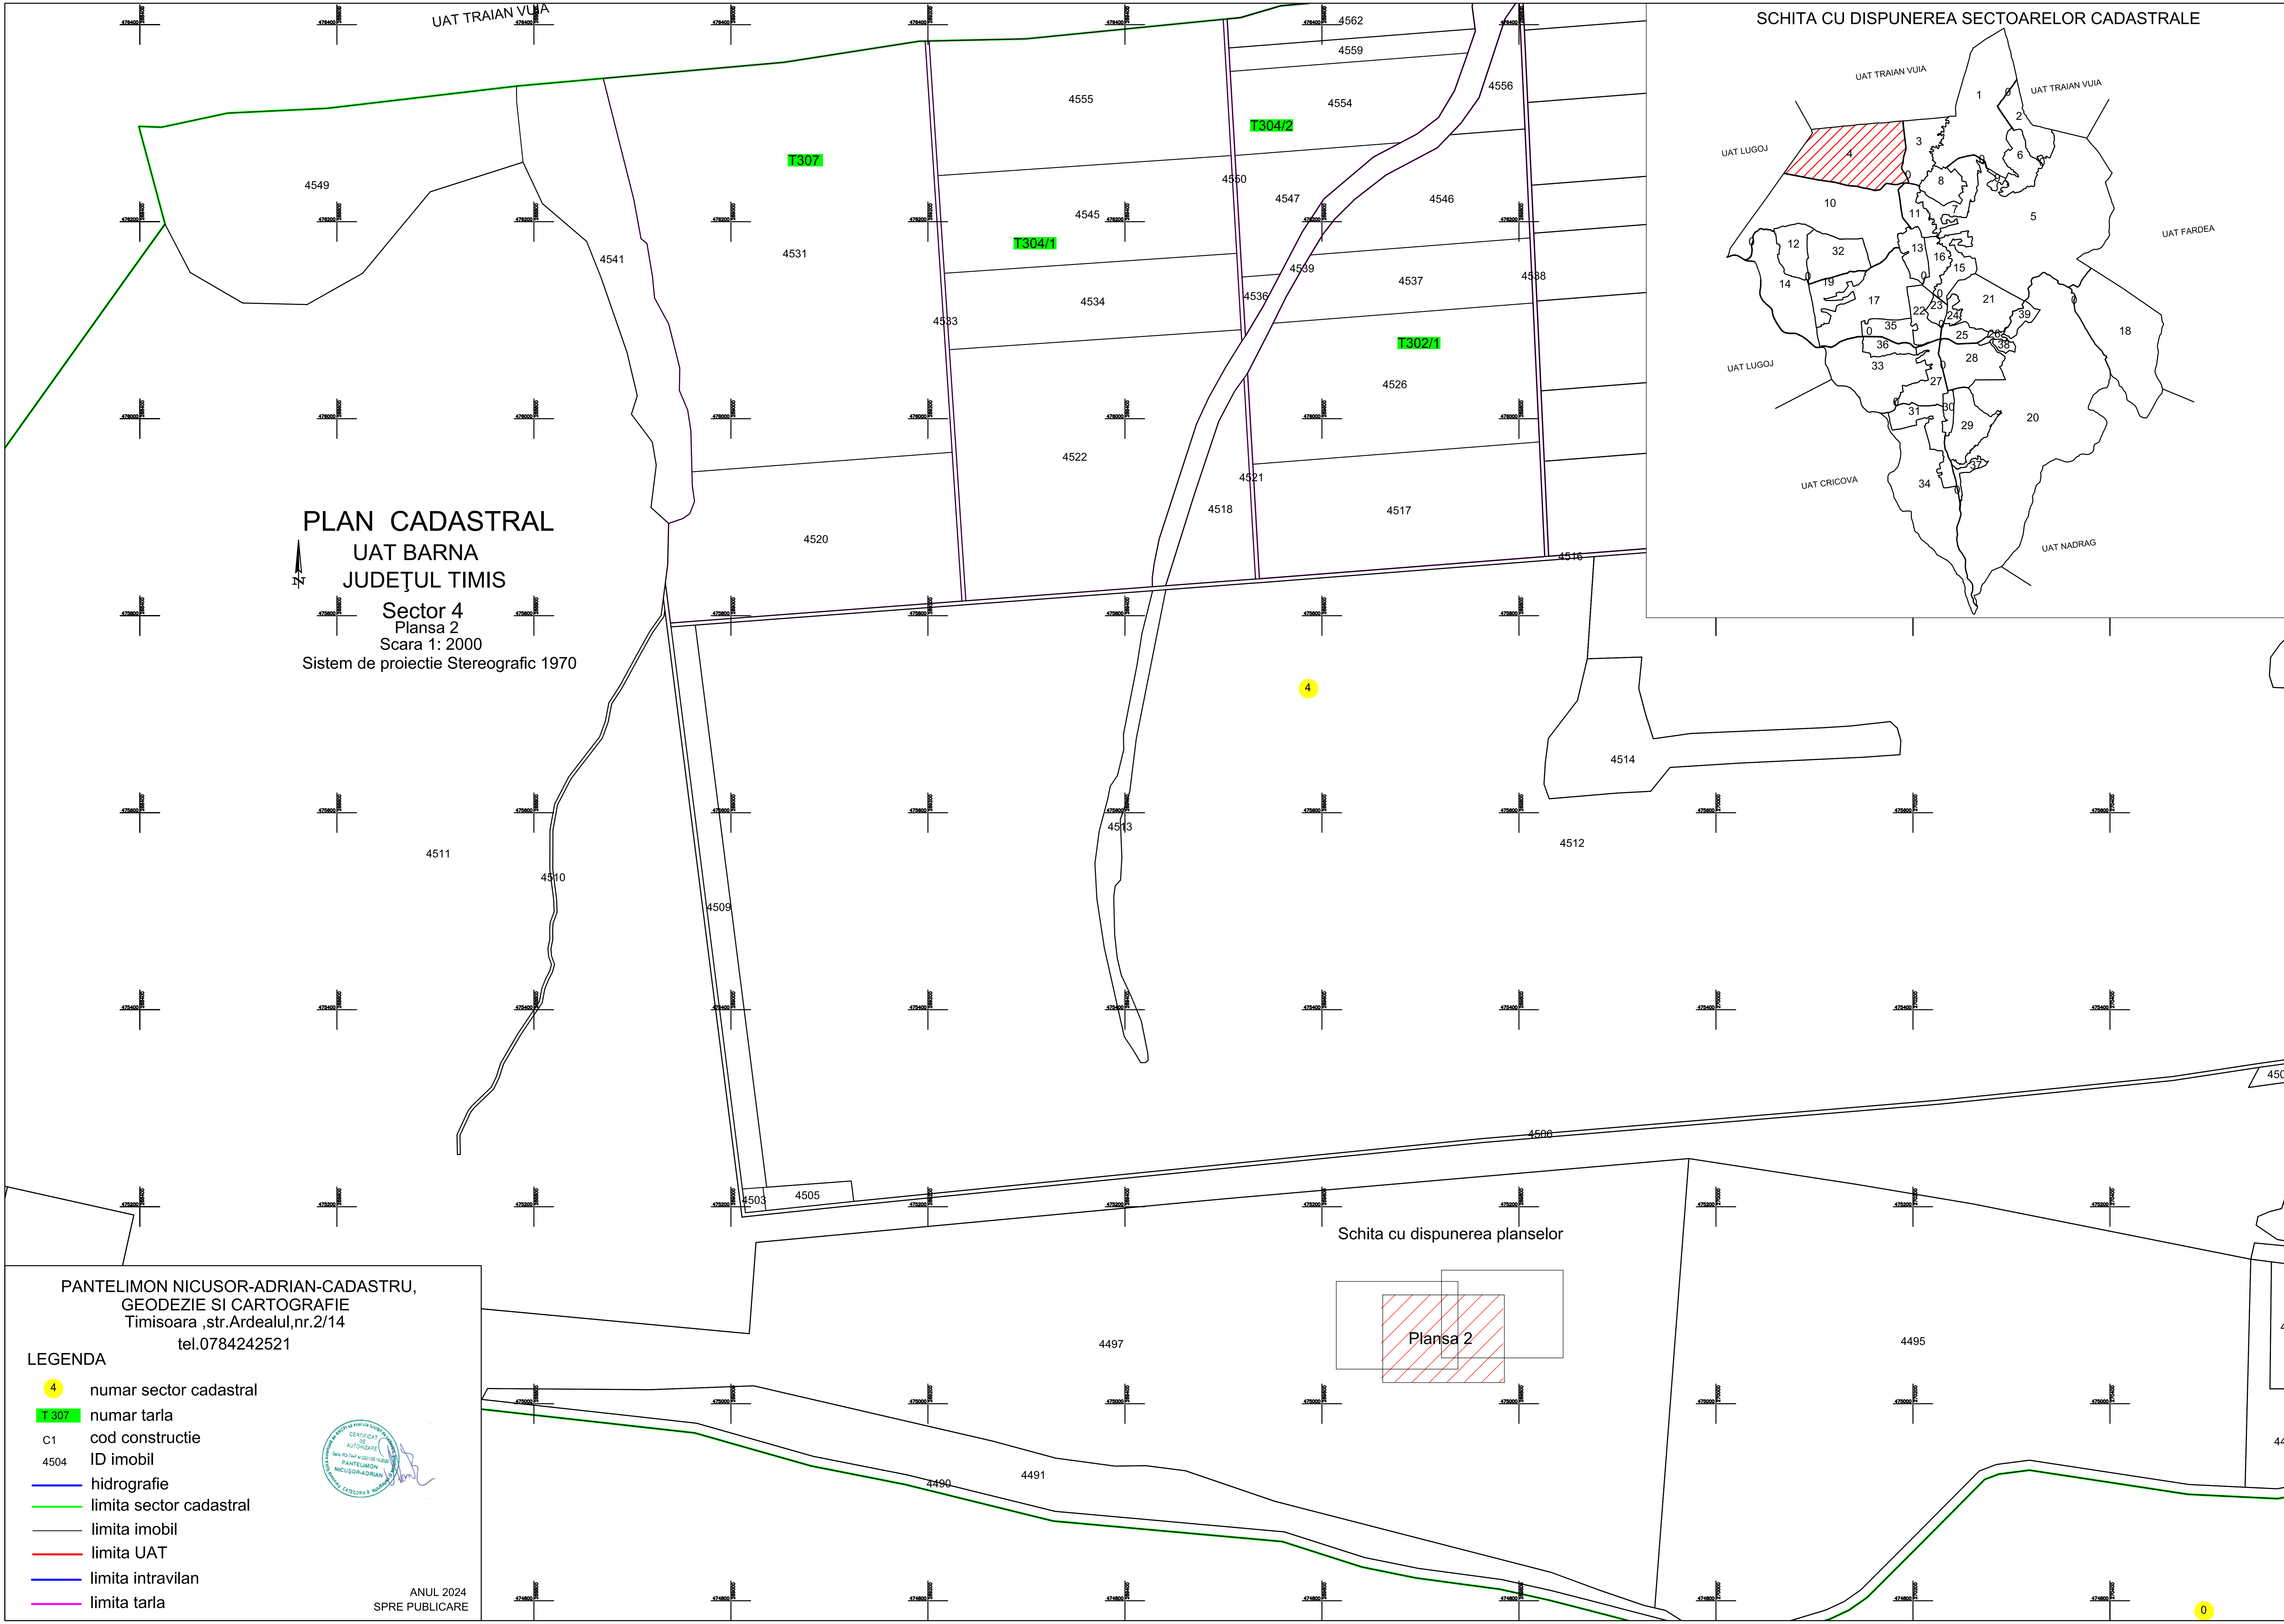

**PLAN CADASTRAL**  
**UAT BARNA**  
**JUDEȚUL TIMIS**  
 Sector 4  
 Plansa 2  
 Scara 1: 2000  
 Sistem de proiectie Stereografic 1970

Schita cu dispunerea planselor

PANTELIMON NICUSOR-ADRIAN-CADASTRU,  
 GEODEZIE SI CARTOGRAFIE  
 Timisoara ,str.Ardealul,nr.2/14  
 tel.0784242521

- LEGENDA**
- 4 numar sector cadastral
  - T 307 numar tarla
  - c1 cod constructie
  - 4504 ID imobil
  - hidrografie
  - limita sector cadastral
  - limita imobil
  - limita UAT
  - limita intravilan
  - limita tarla