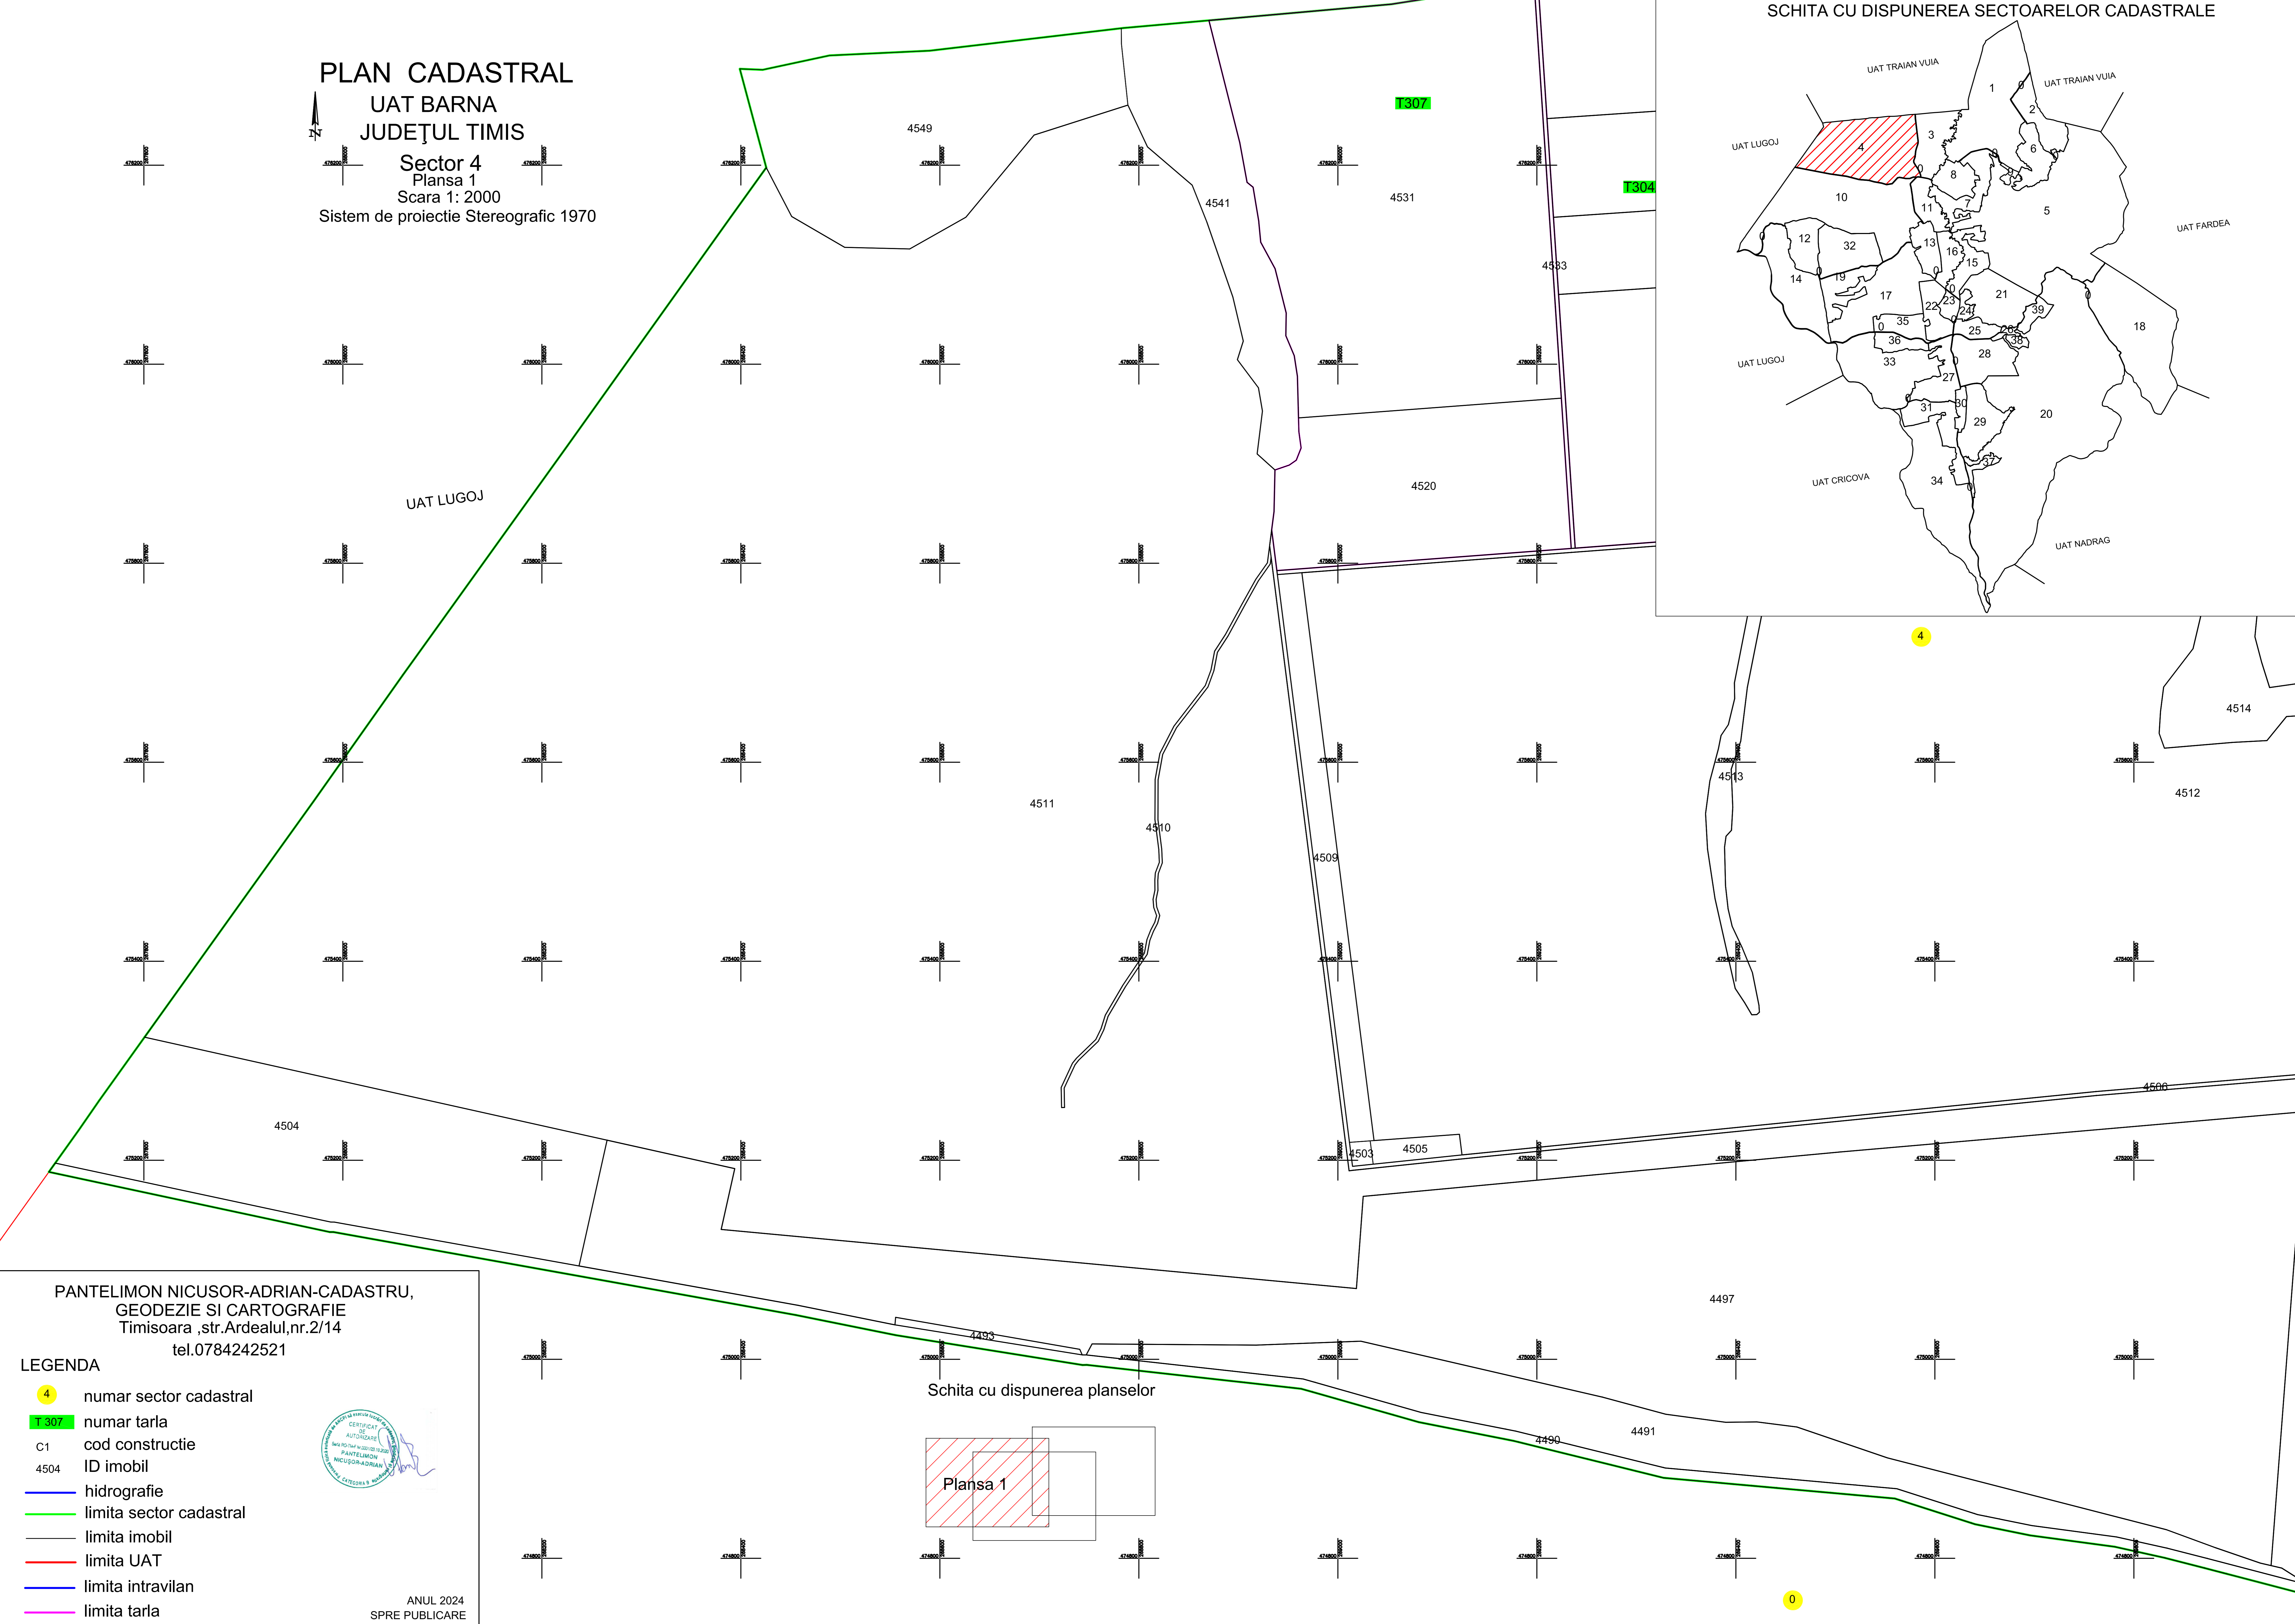

PLAN CADASTRAL

UAT BARNA
JUDEȚUL TIMIS

Sector 4

Plansa 1

Scara 1: 2000

Sistem de proiectie Stereografic 1970

SCHITA CU DISPUNEREA SECTOARELOR CADASTRALE

PANTELIMON NICUSOR-ADRIAN-CADASTRU,
GEODEZIE SI CARTOGRAFIE
Timisoara ,str.Ardealul,nr.2/14
tel.0784242521

LEGENDA

- numar sector cadastral
- numar tarla
- cod constructie
- ID imobil
- hidrografie
- limita sector cadastral
- limita imobil
- limita UAT
- limita intravilan
- limita tarla

Schita cu dispunerea planselor