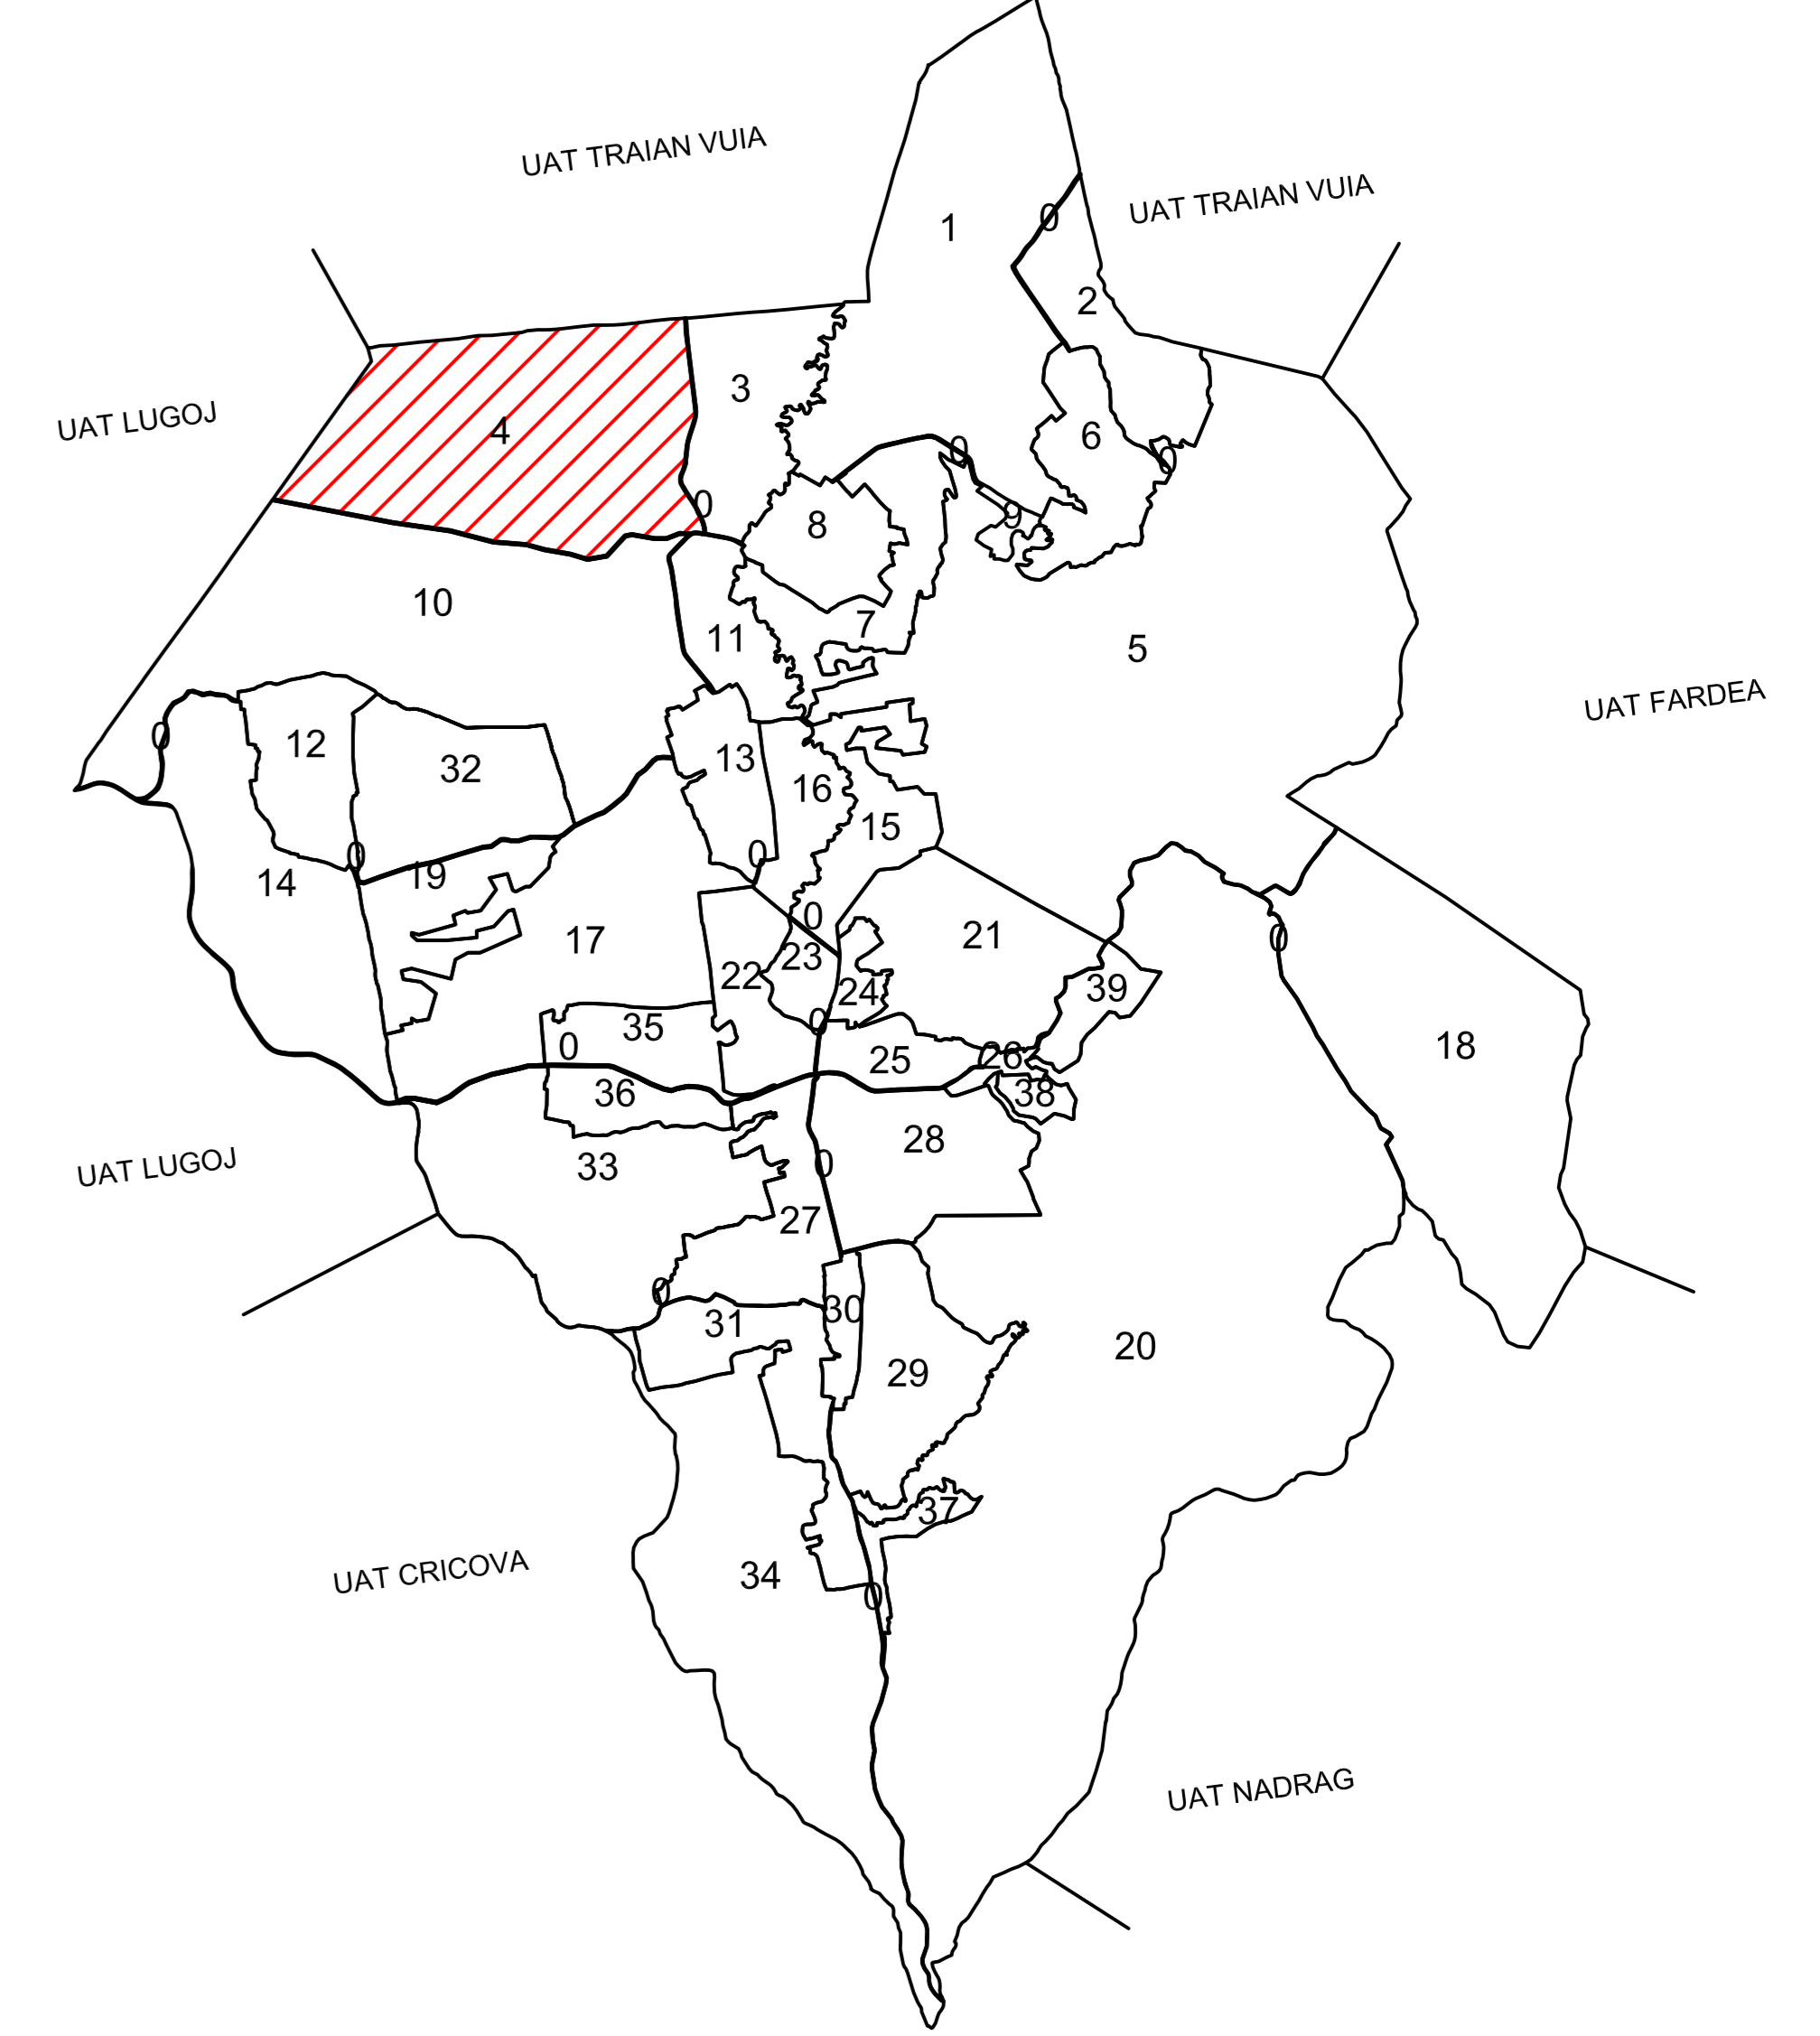

PLAN CADASTRAL

UAT BARNA
JUDEȚUL TIMIS

Sector 4

Plansa 1

Scara 1: 2000

Sistem de proiectie Stereografic 1970

SCHITA CU DISPUNEREA SECTOARELOR CADASTRALE

PANTELIMON NICUSOR-ADRIAN-CADASTRU,
GEODEZIE SI CARTOGRAFIE
Timisoara ,str.Ardealul,nr.2/14
tel.0784242521

LEGENDA

- numar sector cadastral
- numar tarla
- cod constructie
- ID imobil
- hidrografie
- limita sector cadastral
- limita imobil
- limita UAT
- limita intravilan
- limita tarla

Schita cu dispunerea planselor