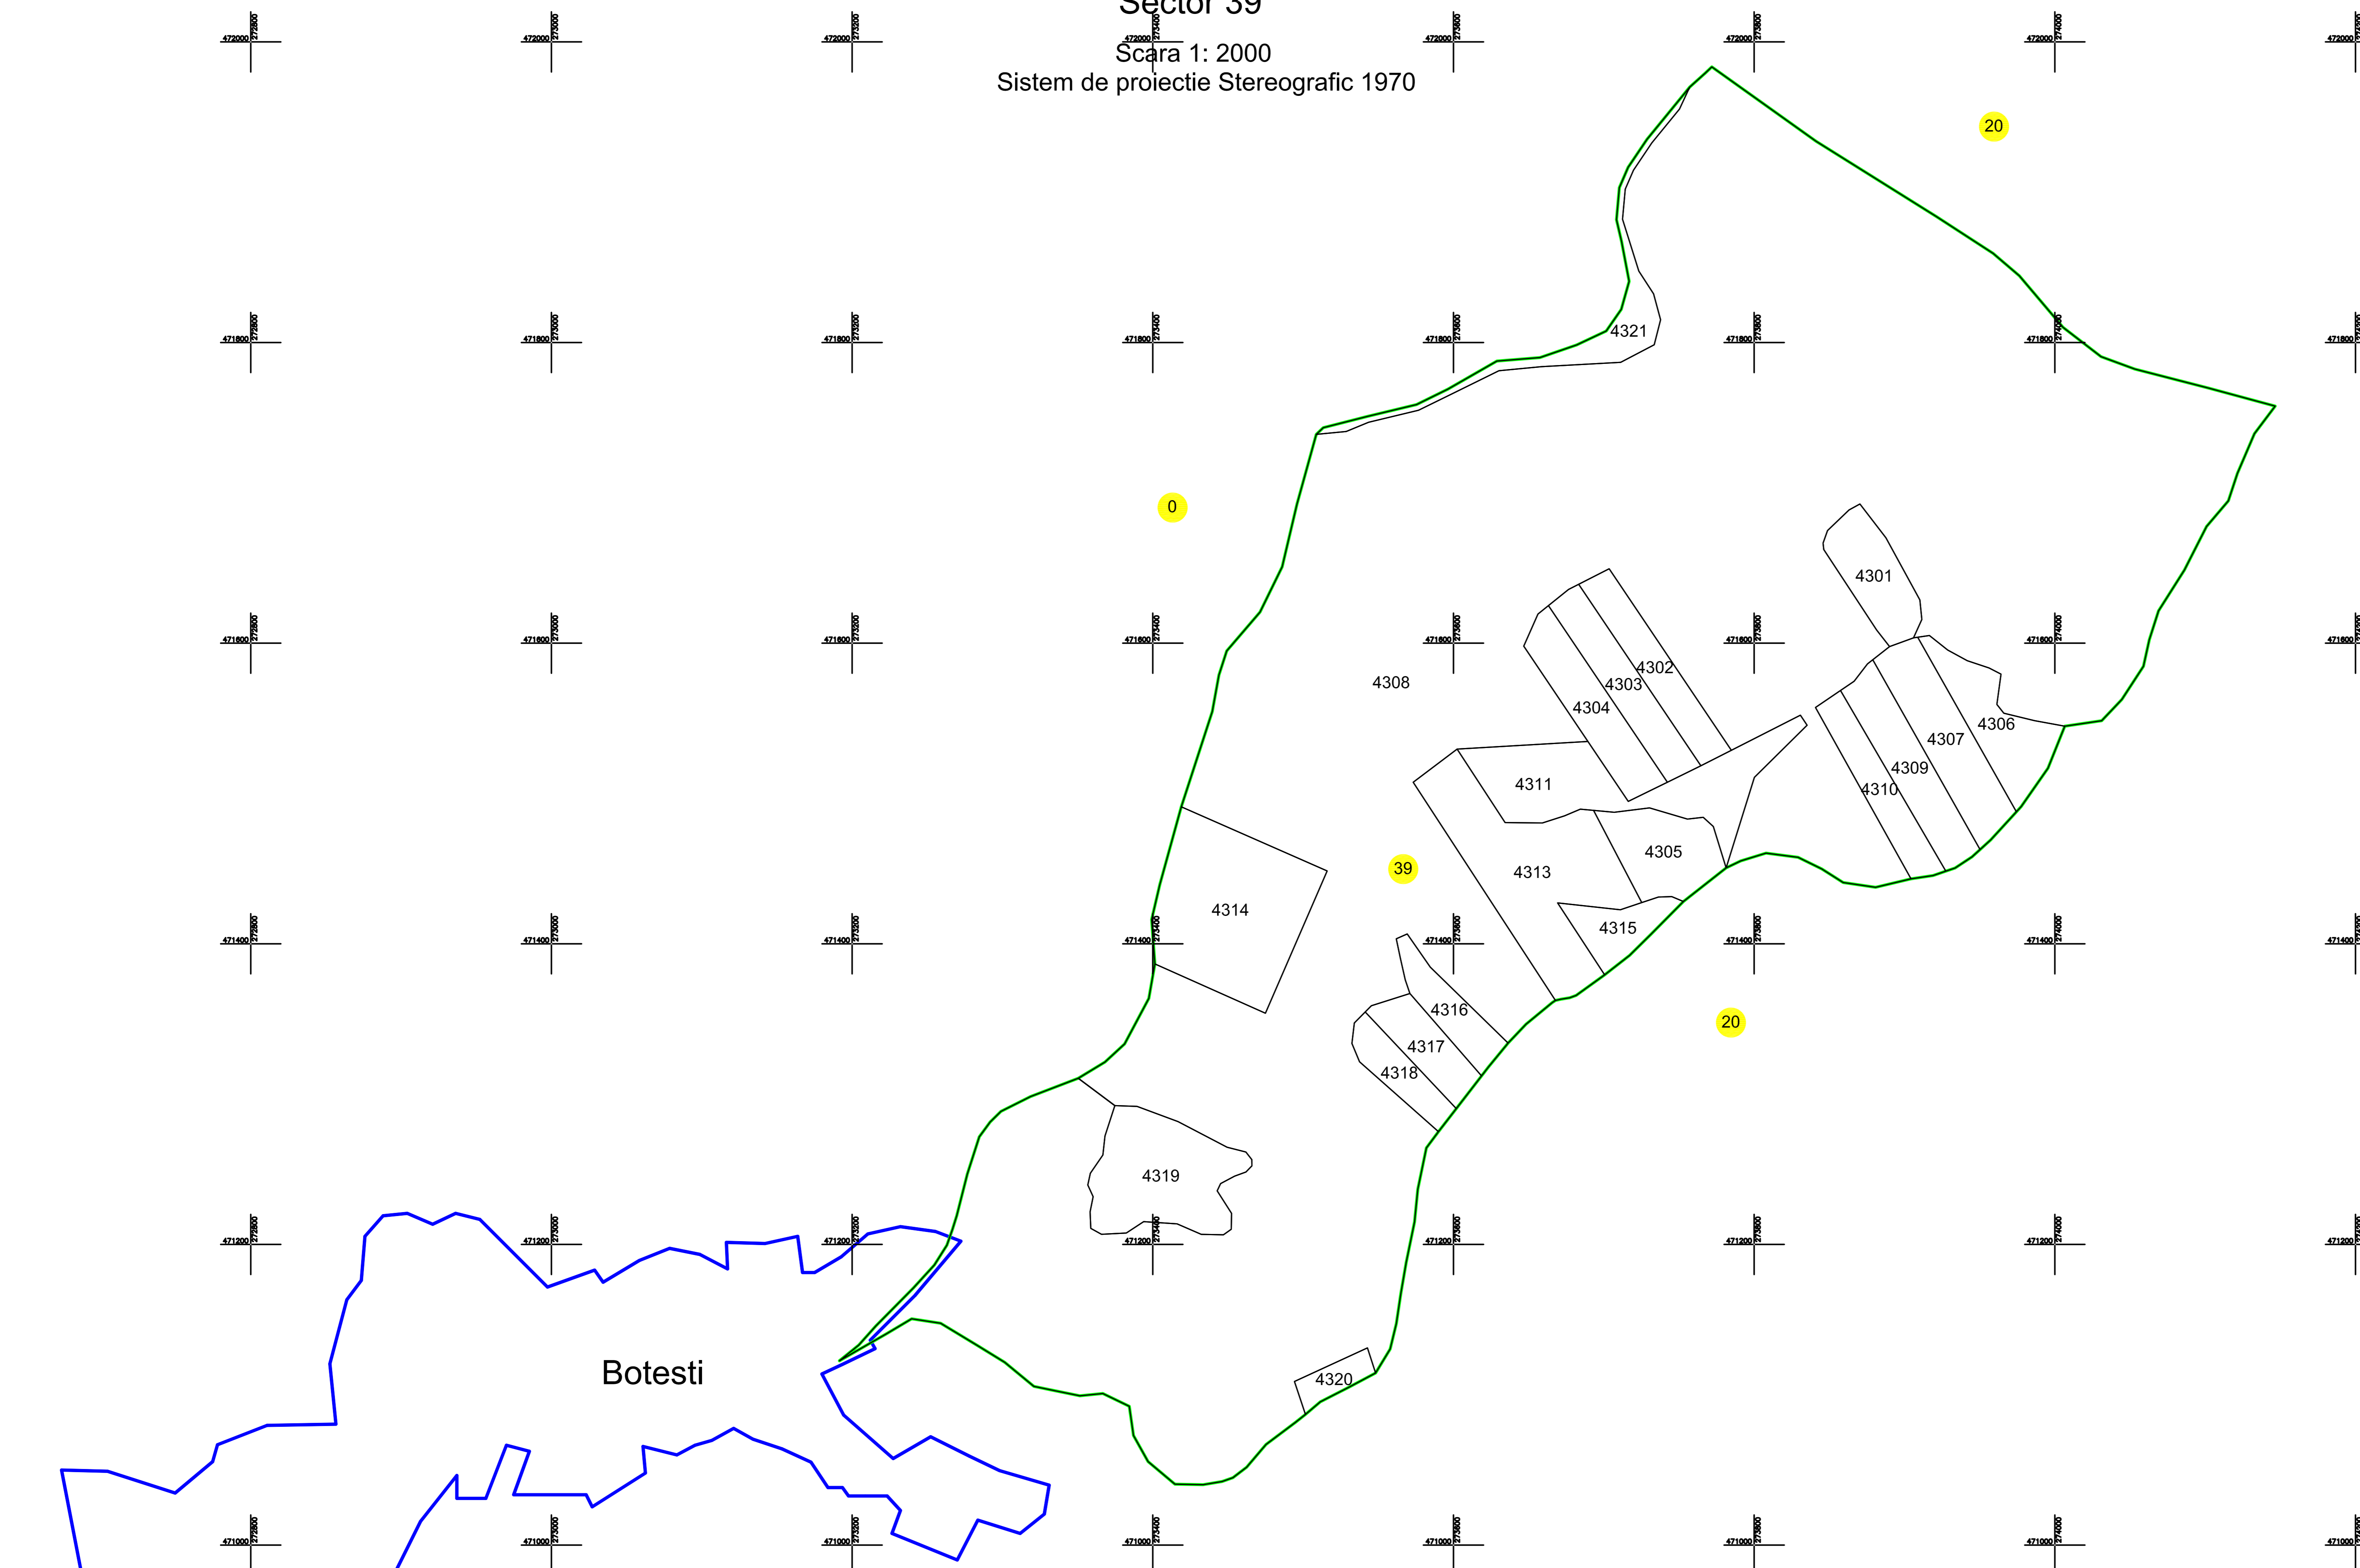

PLAN CADASTRAL  
 UAT BARNA  
 JUDEȚUL TIMIS  
 Sector 39  
 Scara 1: 2000  
 Sistem de proiectie Stereografic 1970

SCHITA CU DISPUNEREA SECTOARELOR CADASTRALE

PANTELIMON NICUSOR-ADRIAN-CADASTRU,  
 GEODEZIE SI CARTOGRAFIE  
 Timisoara ,str.Ardealul,nr.2/14  
 tel.0784242521

LEGENDA

- 39 numar sector cadastral
- T 949 numar tarla
- c1 cod constructie
- 4320 ID imobil
- hidrografie
- limita sector cadastral
- limita imobil
- limita UAT
- limita intravilan
- limita tarla

ANUL 2024  
 SPRE PUBLICARE