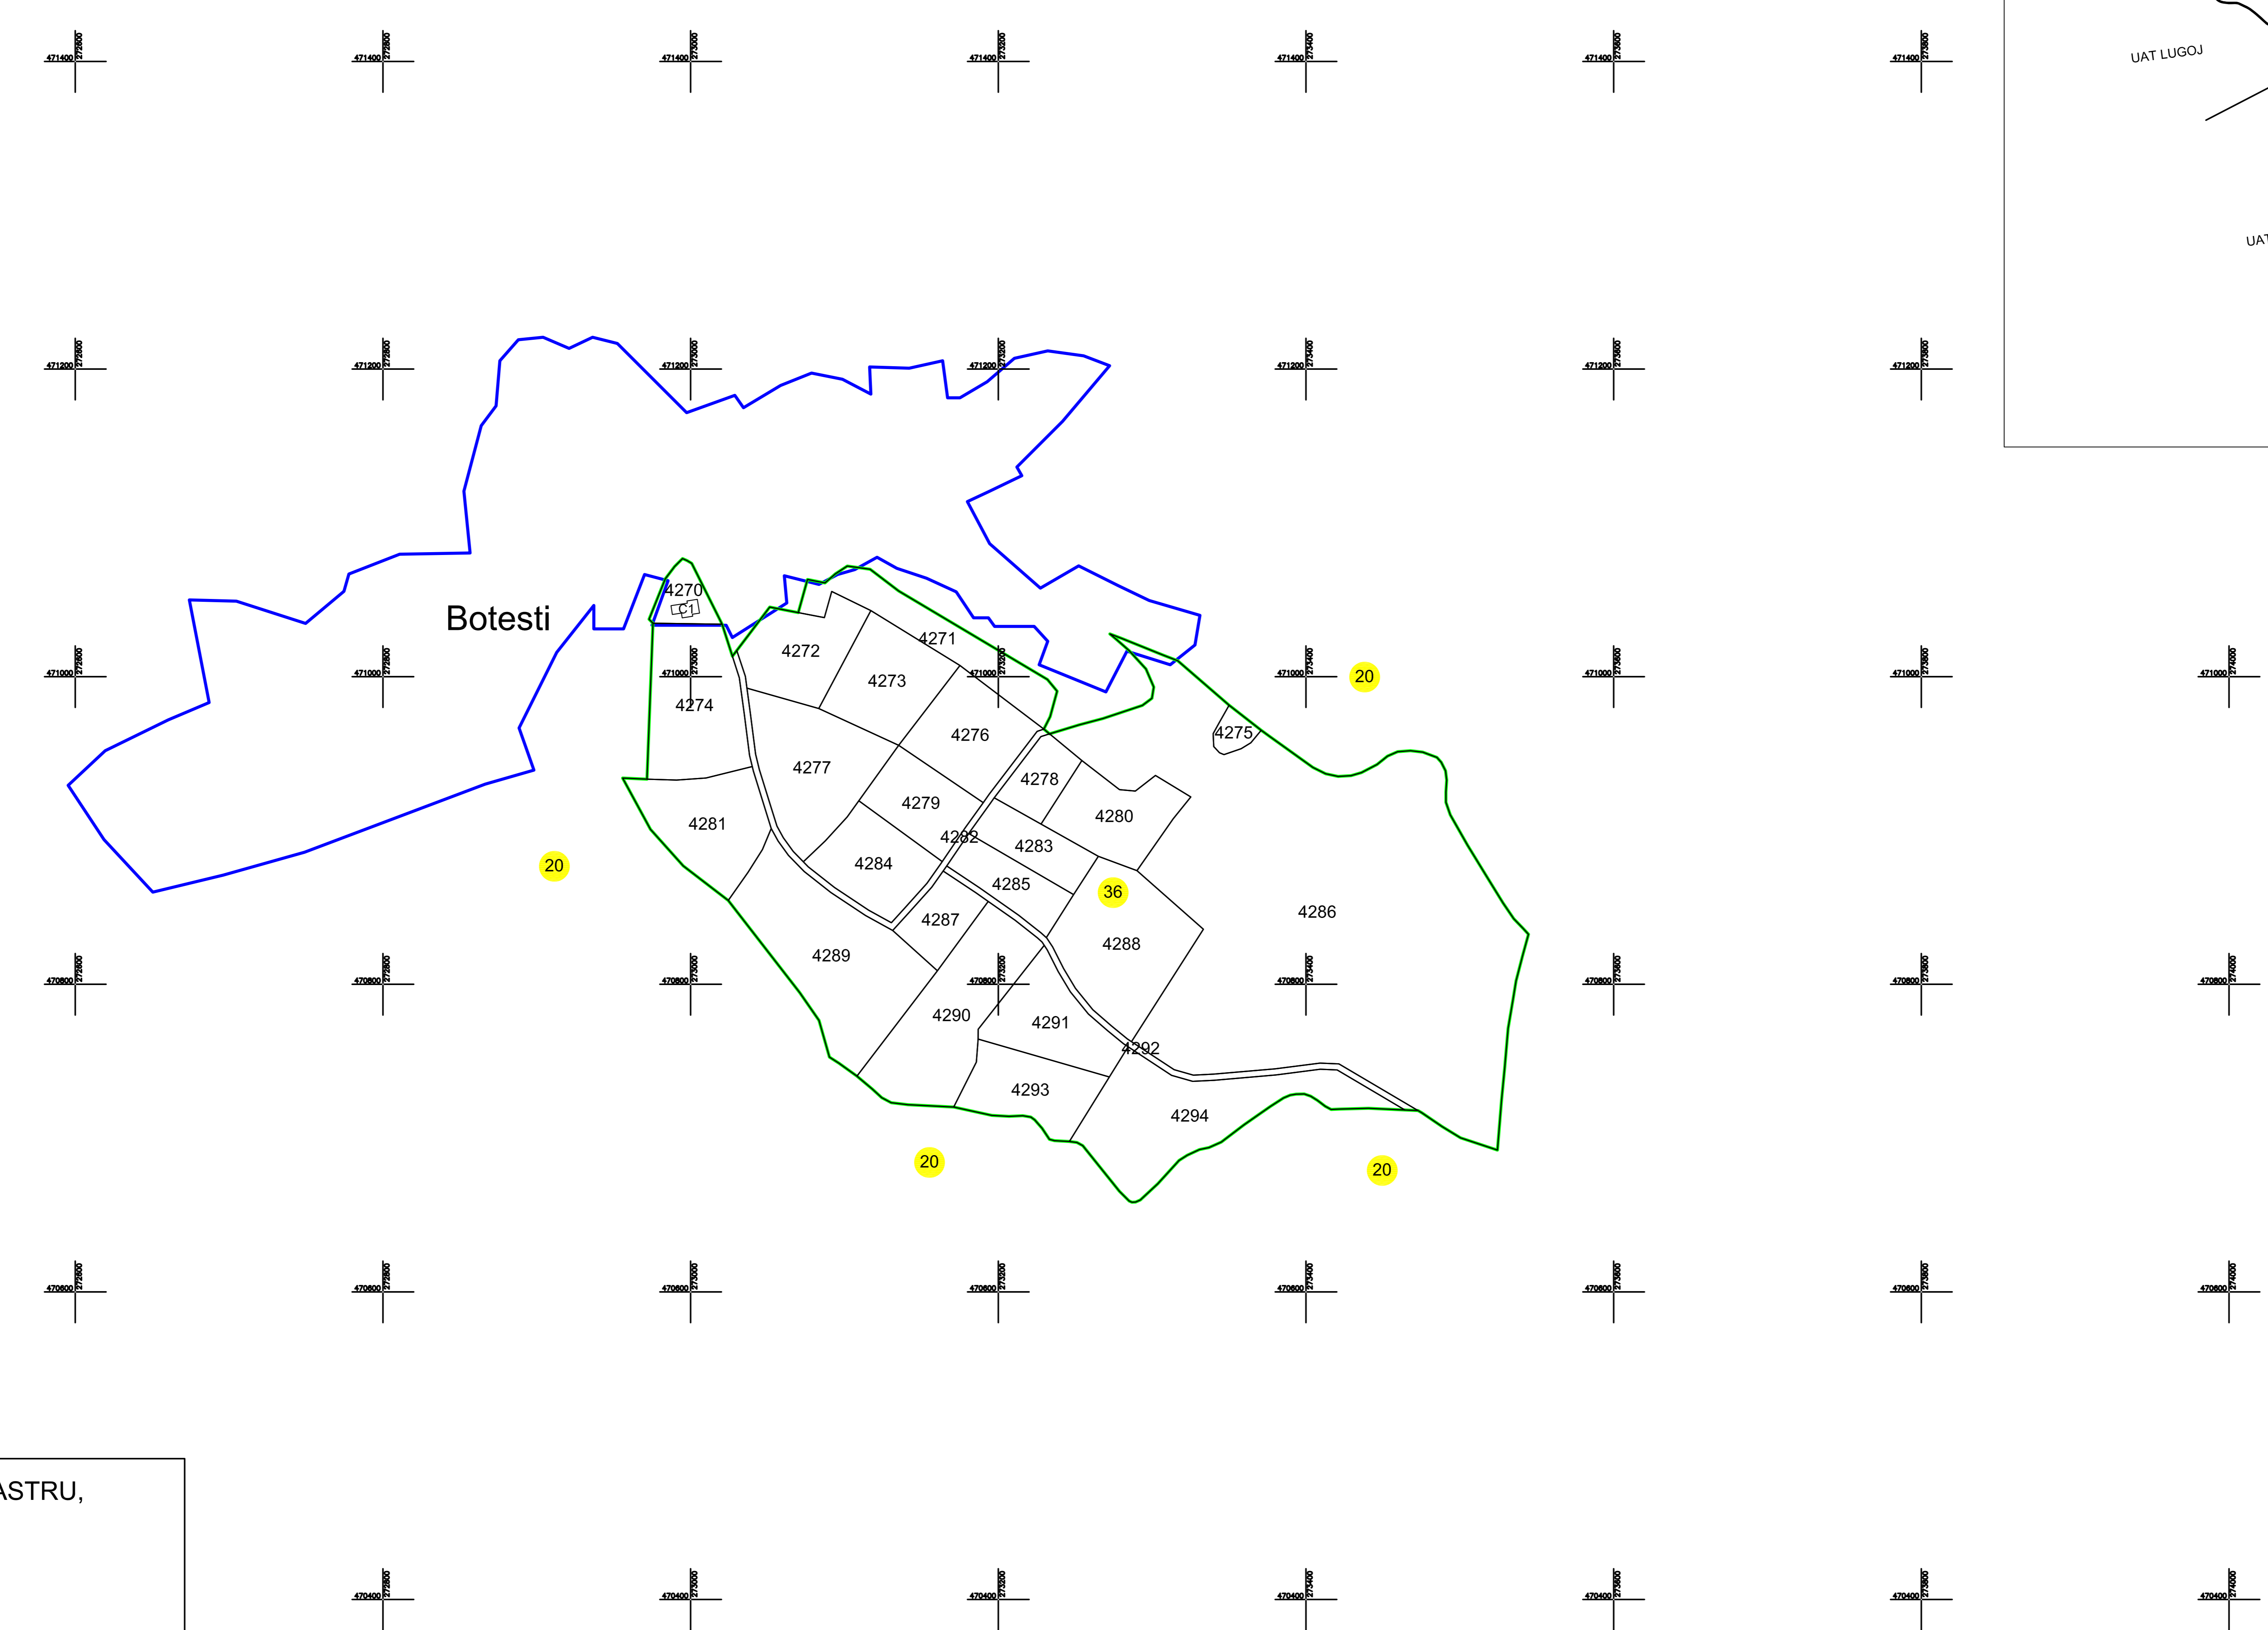

PLAN CADASTRAL
 UAT BARNA
 JUDEȚUL TIMIS
 Sector 38

Scara 1: 2000
 Sistem de proiectie Stereografic 1970

SCHITA CU DISPUNEREA SECTOARELOR CADASTRALE

PANTELIMON NICUSOR-ADRIAN-CADASTRU,
 GEODEZIE SI CARTOGRAFIE
 Timisoara ,str.Ardealul,nr.2/14
 tel.0784242521

- LEGENDA
- 38 numar sector cadastral
 - T 949 numar tarla
 - c1 cod constructie
 - 4270 ID imobil
 - hidrografie
 - limita sector cadastral
 - limita imobil
 - limita UAT
 - limita intravilan
 - limita tarla