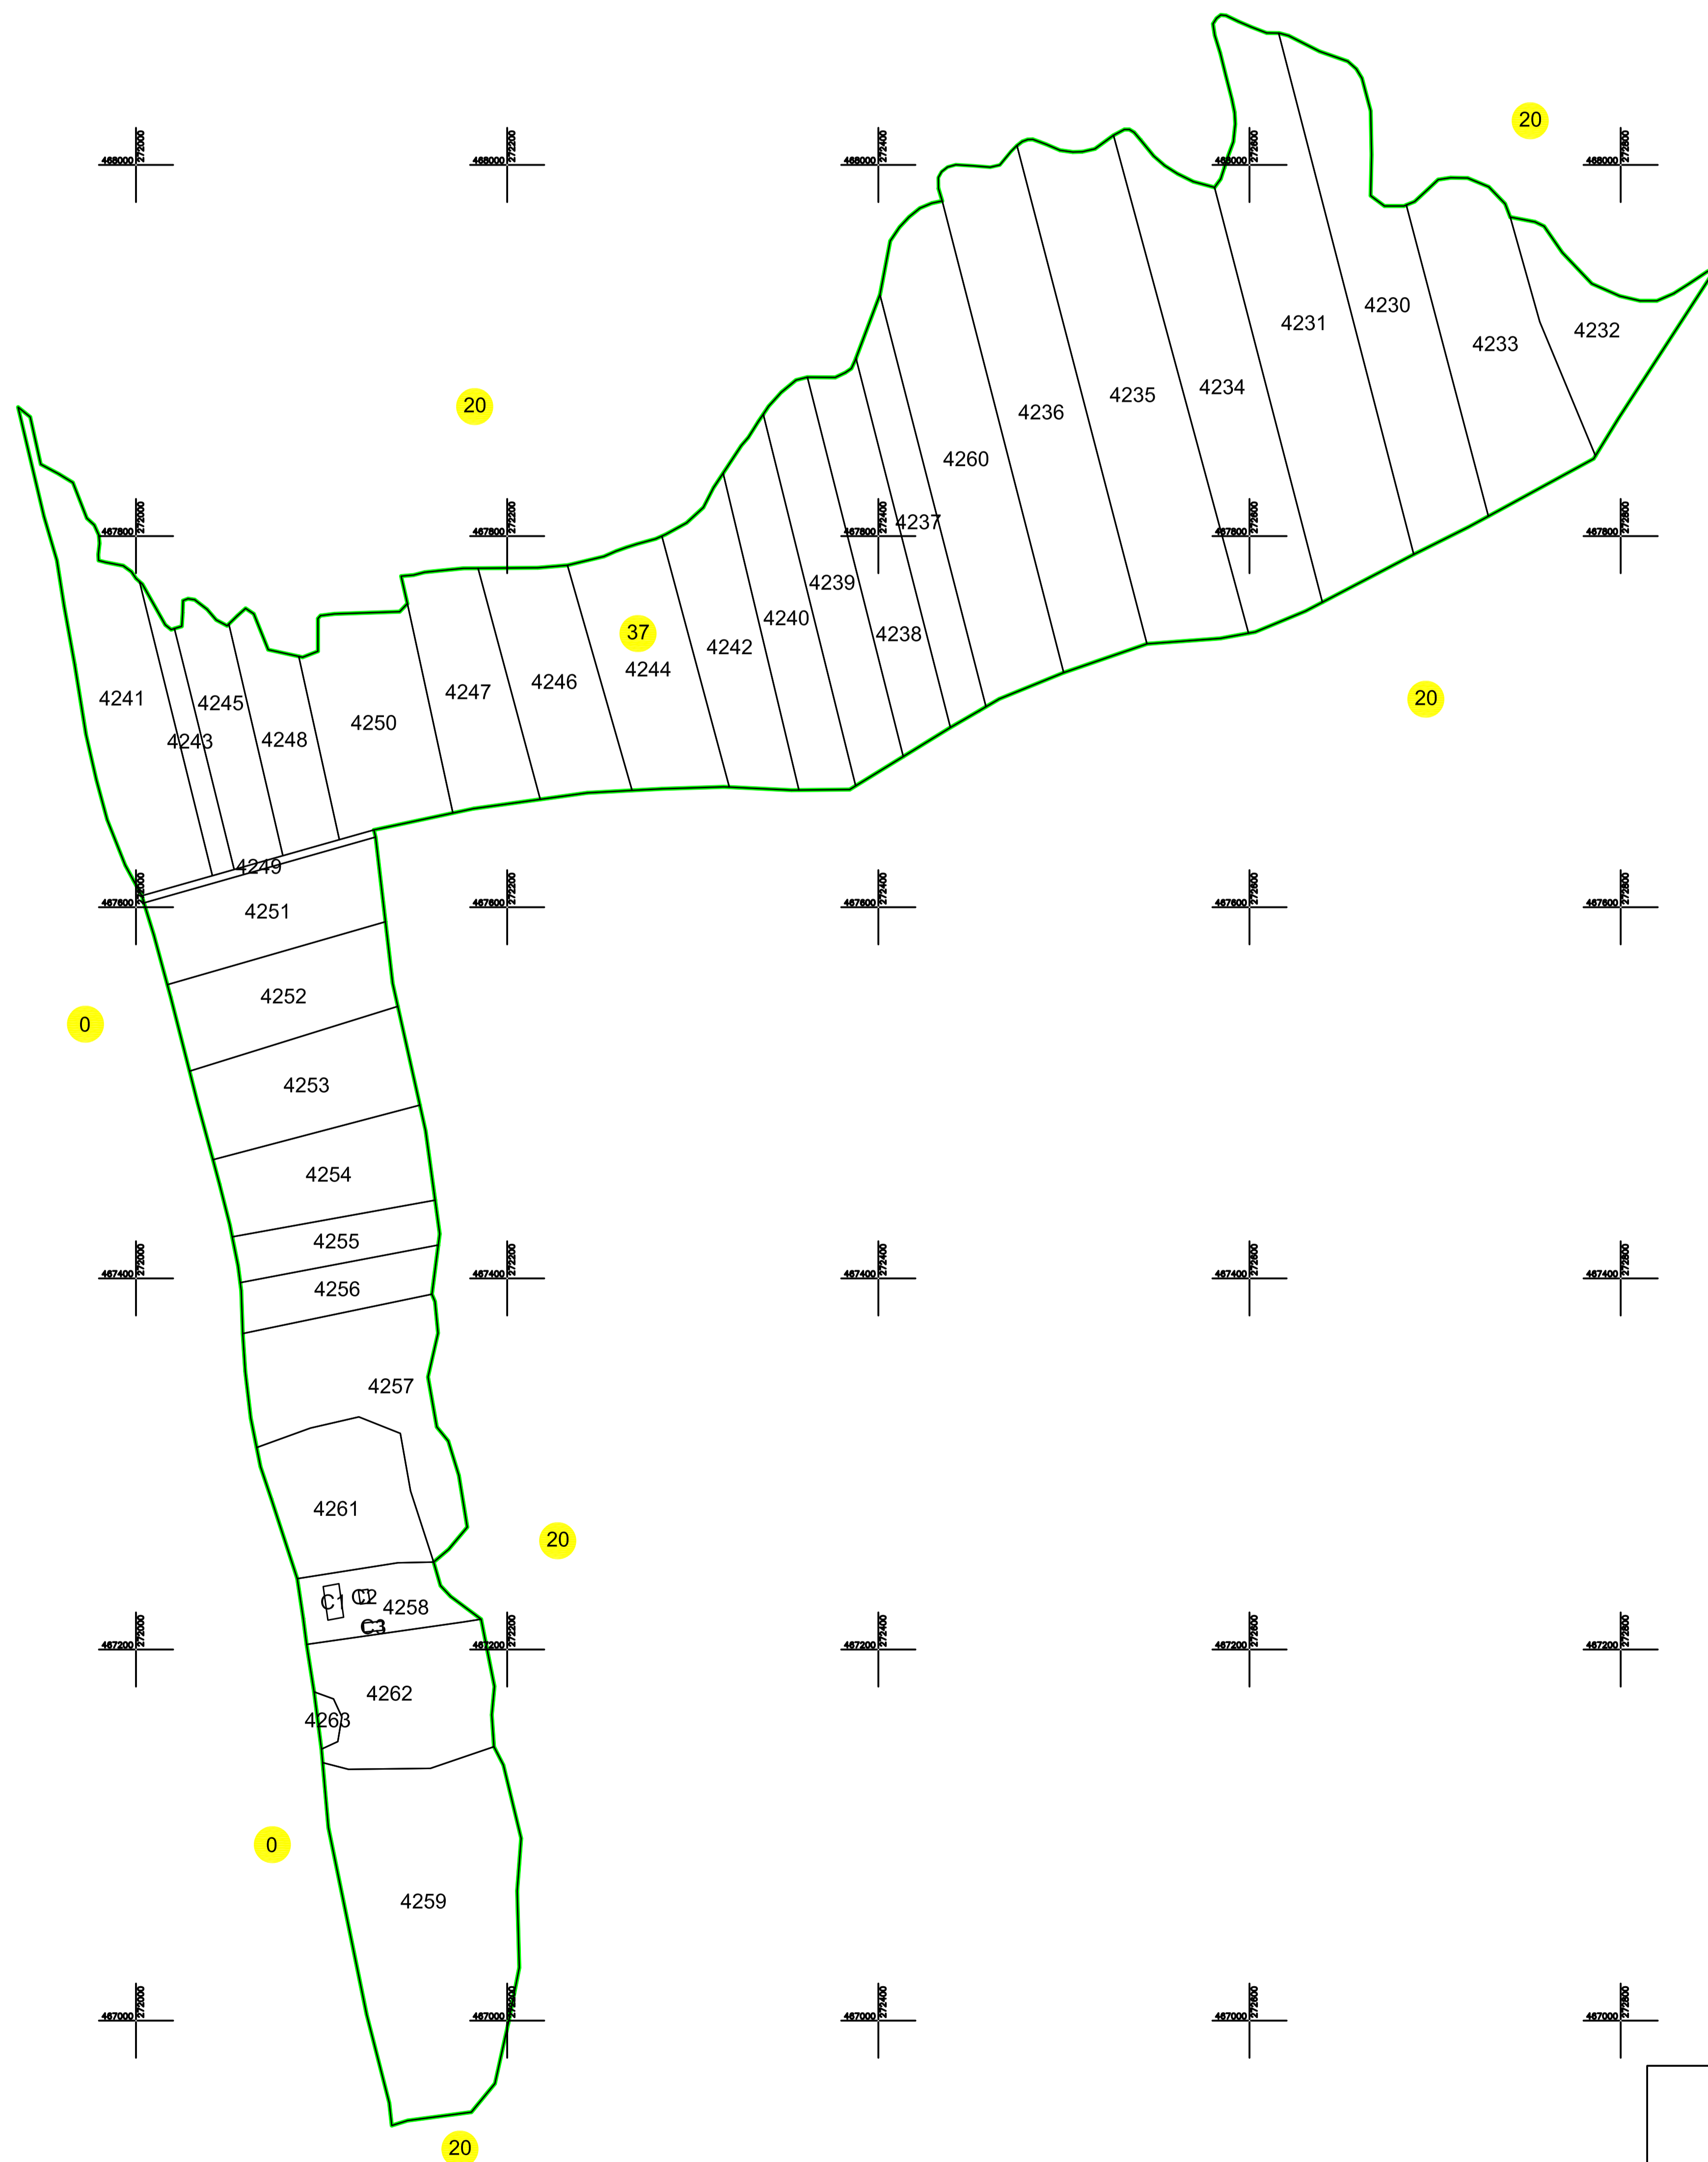

PLAN CADASTRAL

UAT BARNA
JUDEȚUL TIMIS
Sector 37

Scara 1: 2000
Sistem de proiectie Stereografic 1970

SCHITA CU DISPUNEREA SECTOARELOR CADASTRALE

PANTELIMON NICUSOR-ADRIAN-CADASTRU,
GEODEZIE SI CARTOGRAFIE
Timisoara ,str.Ardealului,nr.2/14
tel.0784242521

LEGENDA

- 37 numar sector cadastral
- FPD 223 numar tarla
- C1 cod constructie
- 4259 ID imobil
- hidrografie
- limita sector cadastral
- limita imobil
- limita UAT
- limita intravilan
- limita tarla