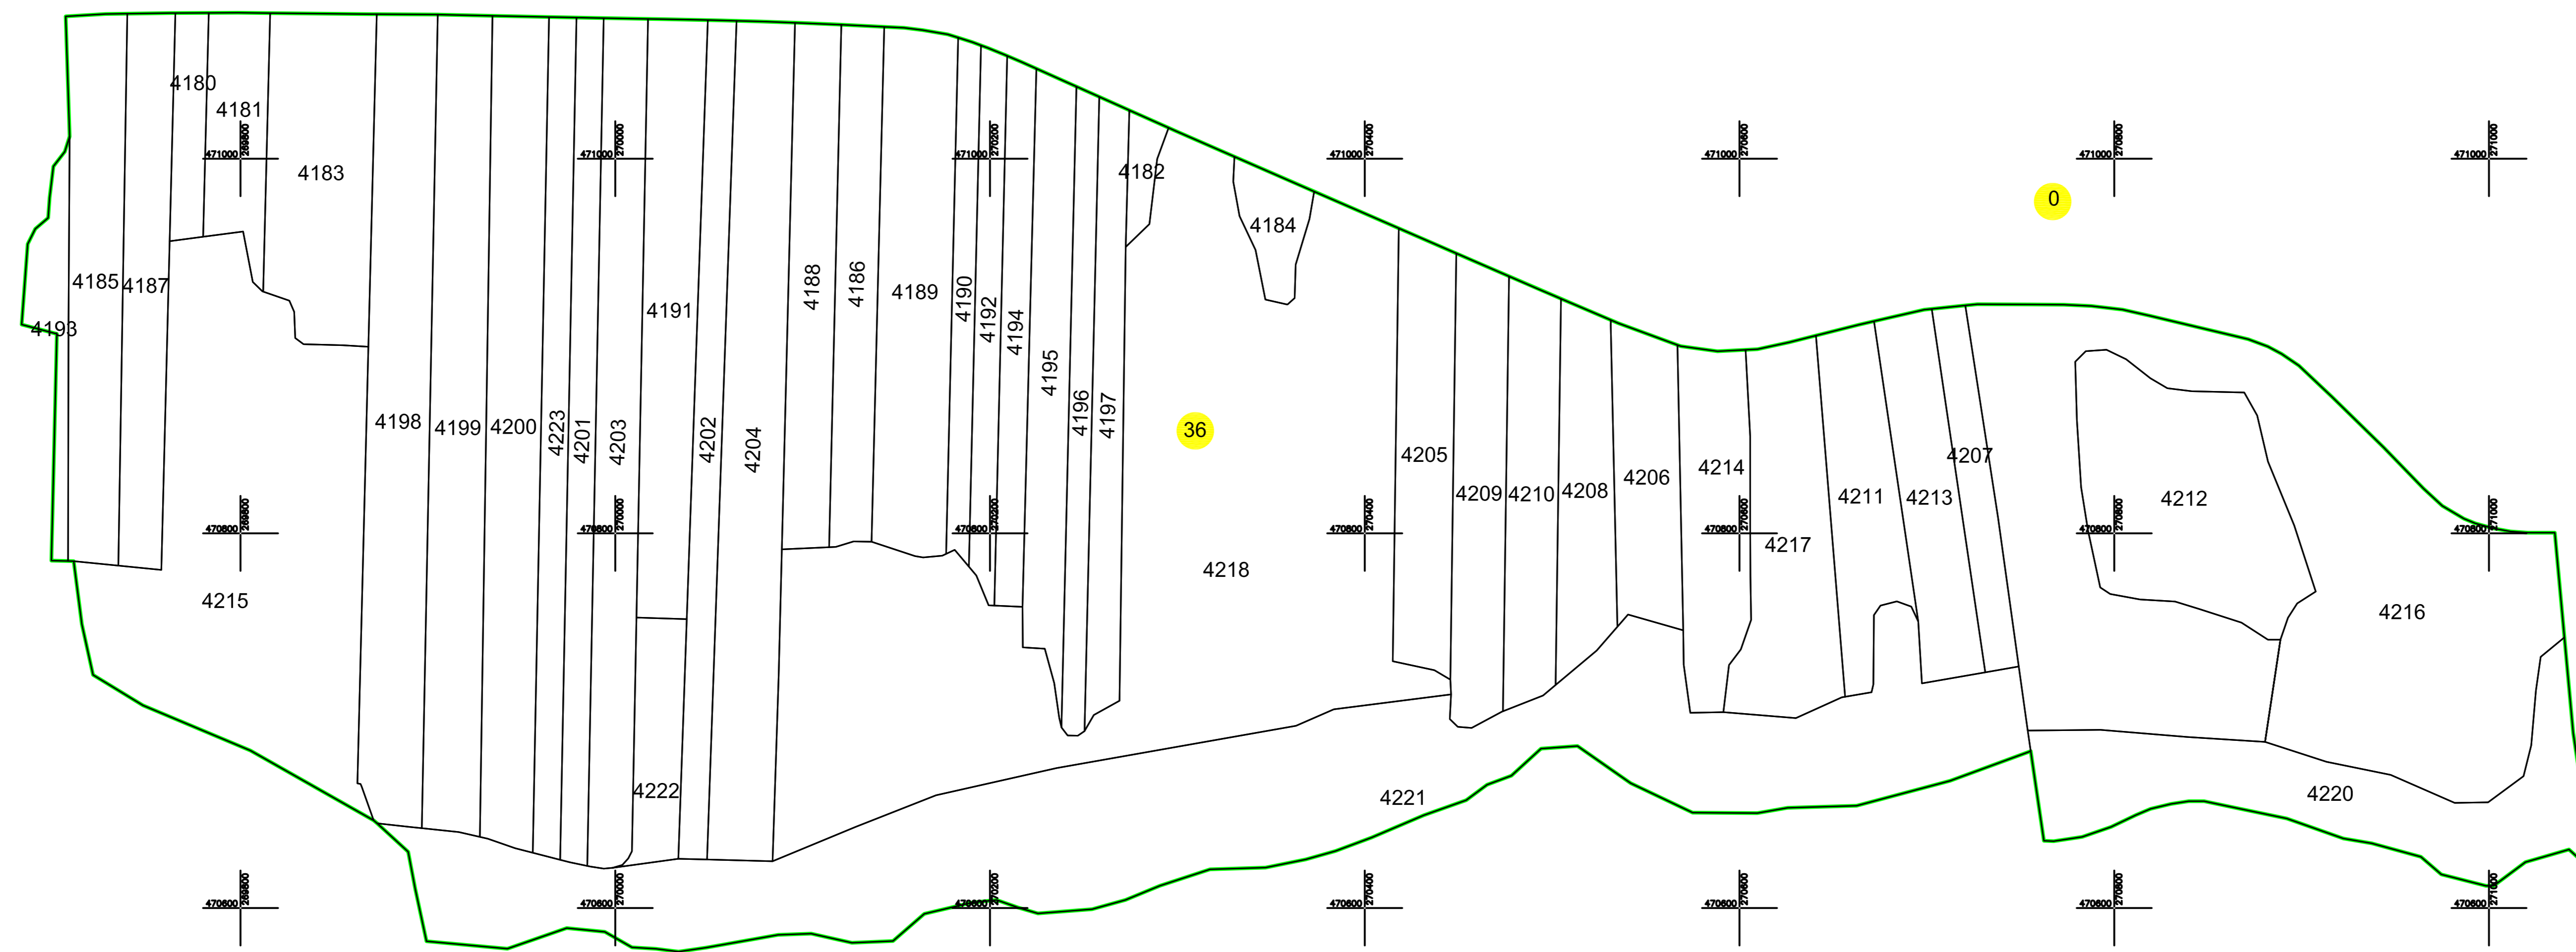

PLAN CADASTRAL

UAT BARNA
JUDEȚUL TIMIS

Sector 36

Scara 1: 2000
Sistem de proiectie Stereografic 1970

SCHITA CU DISPUNEREA SECTOARELOR CADASTRALE

PANTELIMON NICUSOR-ADRIAN-CADASTRU,
GEODEZIE SI CARTOGRAFIE
Timisoara ,str.Ardealului,nr.2/14
tel.0784242521

LEGENDA

- 36 numar sector cadastral
- T 949 numar tarla
- c1 cod constructie
- 4219 ID imobil
- hidrografie
- limita sector cadastral
- limita imobil
- limita UAT
- limita intravilan
- limita tarla

ANUL 2024
SPRE PUBLICARE