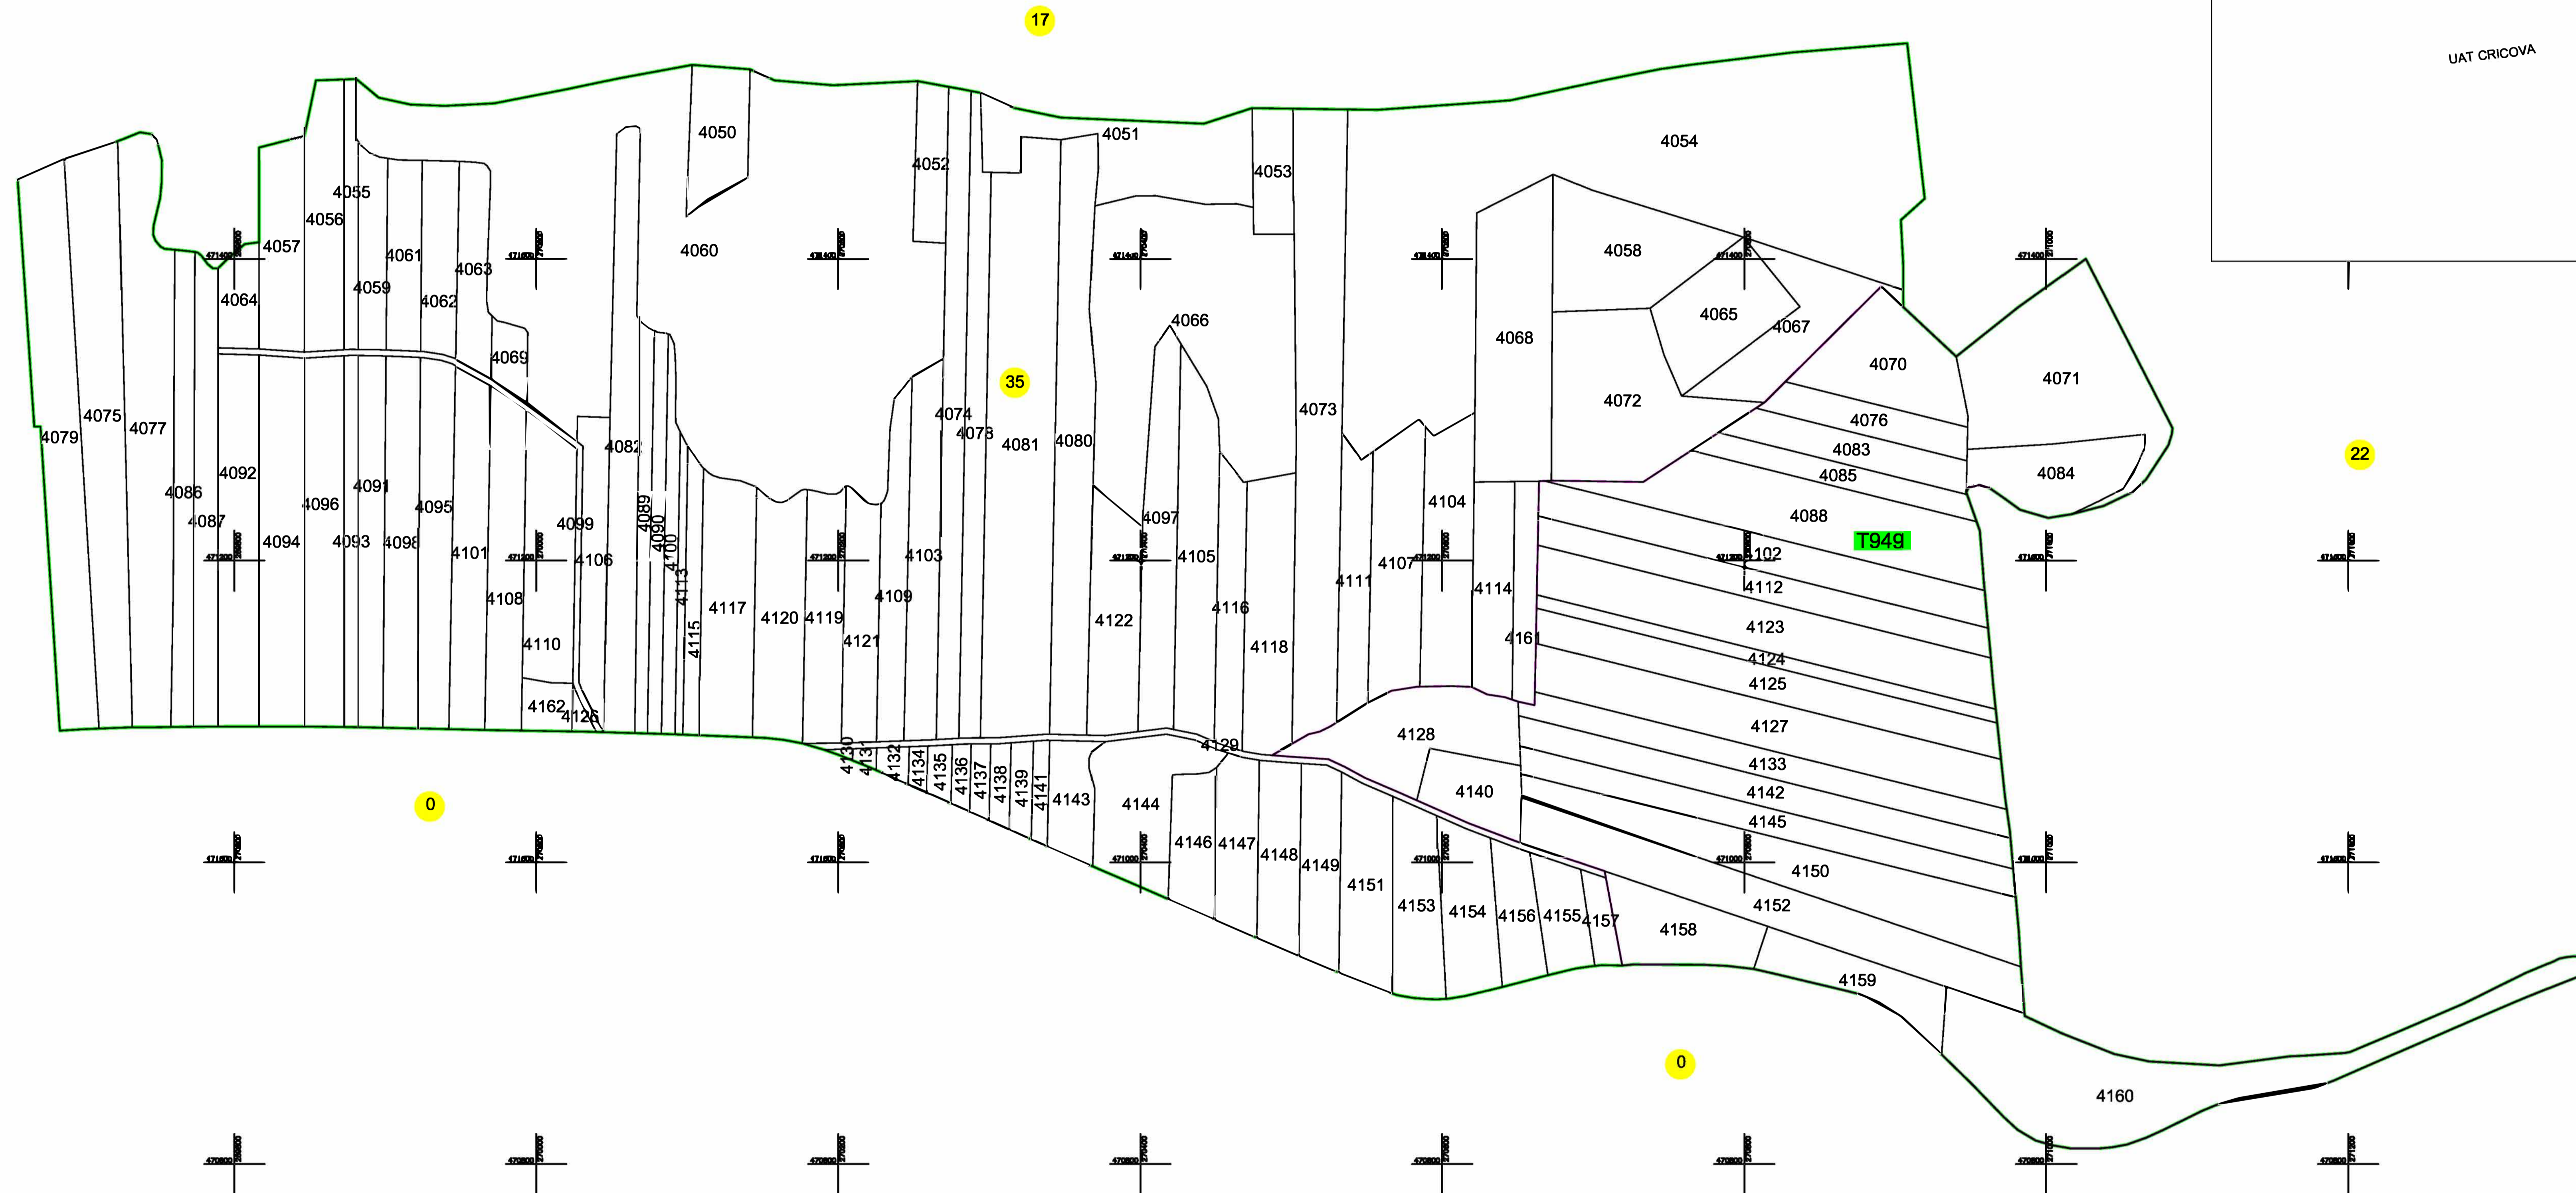

PLAN CADASTRAL
 UAT BARNA
 JUDEȚUL TIMIS
 Sector 35
 Scara 1: 2000
 Sistem de proiectie Stereografic 1970

SCHITA CU DISPUNEREA SECTOARELOR CADASTRALE

PANTELIMON NICUSOR-ADRIAN-CADASTRU,
 GEODEZIE SI CARTOGRAFIE
 Timisoara ,str.Ardealului,nr.2/14
 tel.0784242521

LEGENDA

- 35 numar sector cadastral
- T 949 numar tarla
- c1 cod constructie
- 4126 ID imobil
- hidrografie
- limita sector cadastral
- limita imobil
- limita UAT
- limita intravilan
- limita tarla

ANUL 2024
 SPRE PUBLICARE