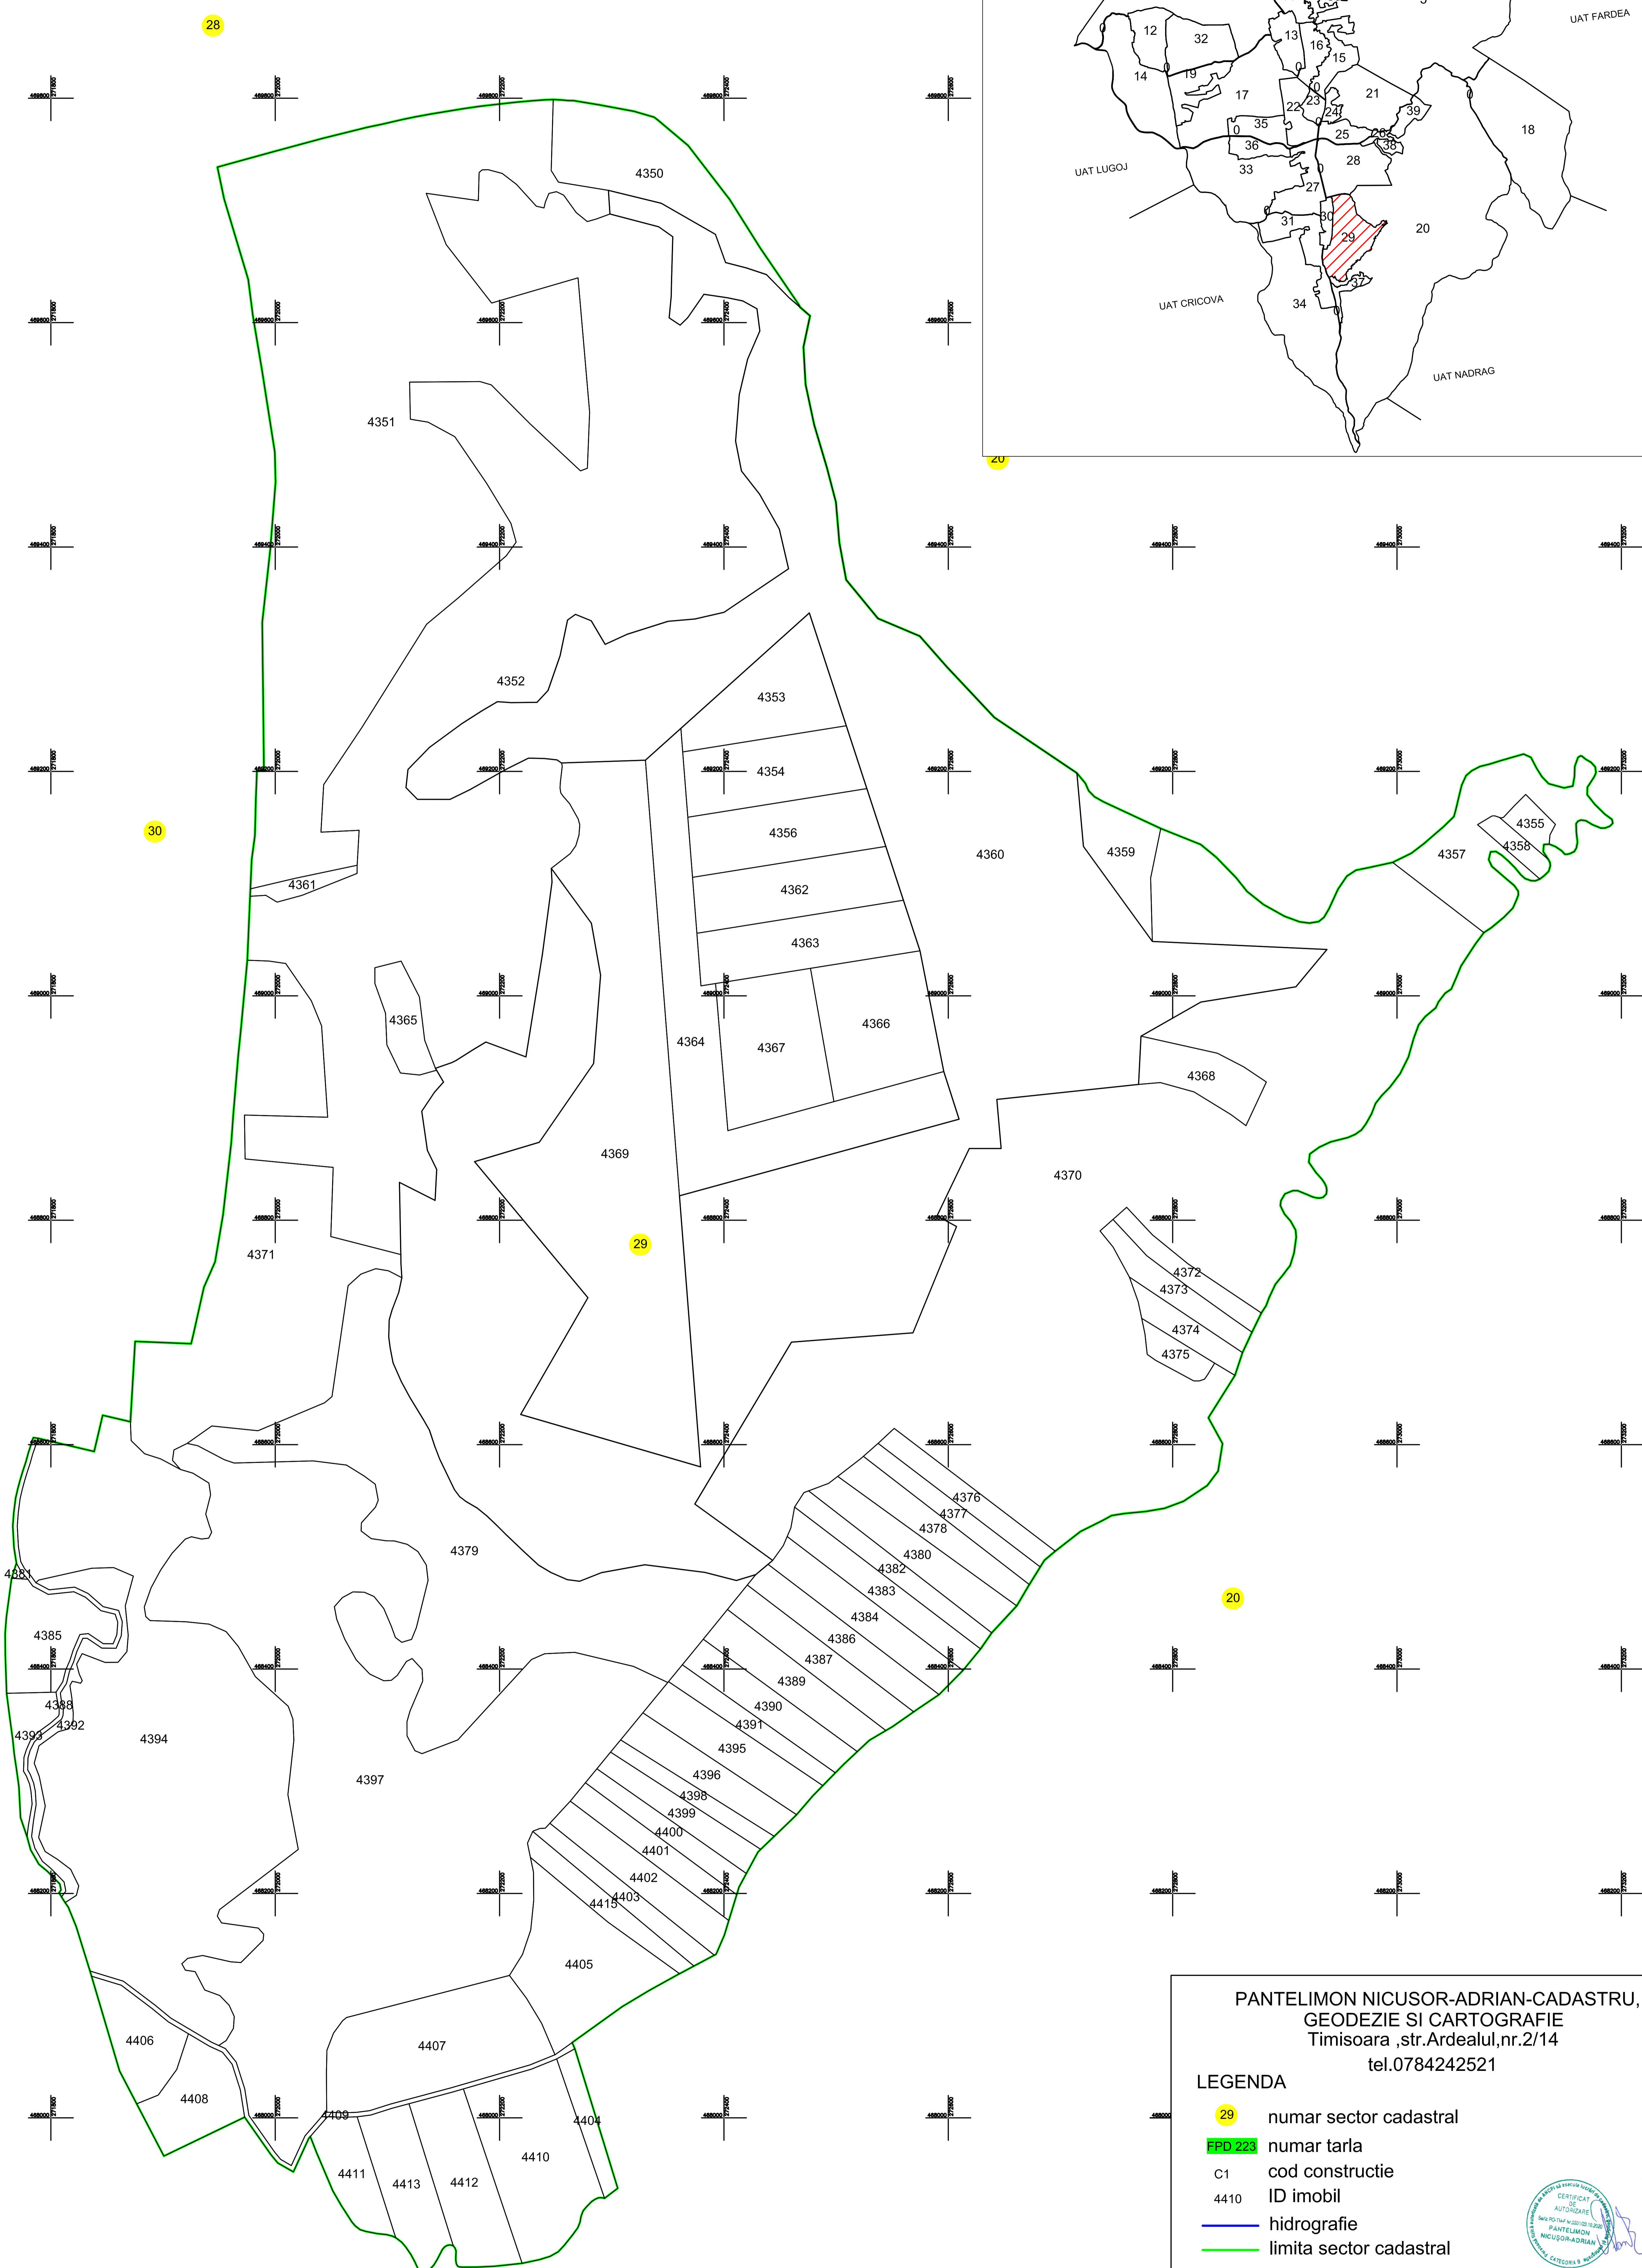

PLAN CADASTRAL

UAT BARNA
JUDEȚUL TIMIȘ

Sector 29

Scara 1: 2000
Sistem de proiectie Stereografic 1970

SCHITA CU DISPUNEREA SECTOARELOR CADASTRALE

PANTELIMON NICUSOR-ADRIAN-CADASTRU,
GEODEZIE SI CARTOGRAFIE
Timisoara ,str.Ardealul,nr.2/14
tel.0784242521

LEGENDA

- 29 numar sector cadastral
- FPD 222 numar tarla
- C1 cod constructie
- 4410 ID imobil
- hidrografie
- limita sector cadastral
- limita imobil
- limita UAT
- limita intravilan
- limita tarla