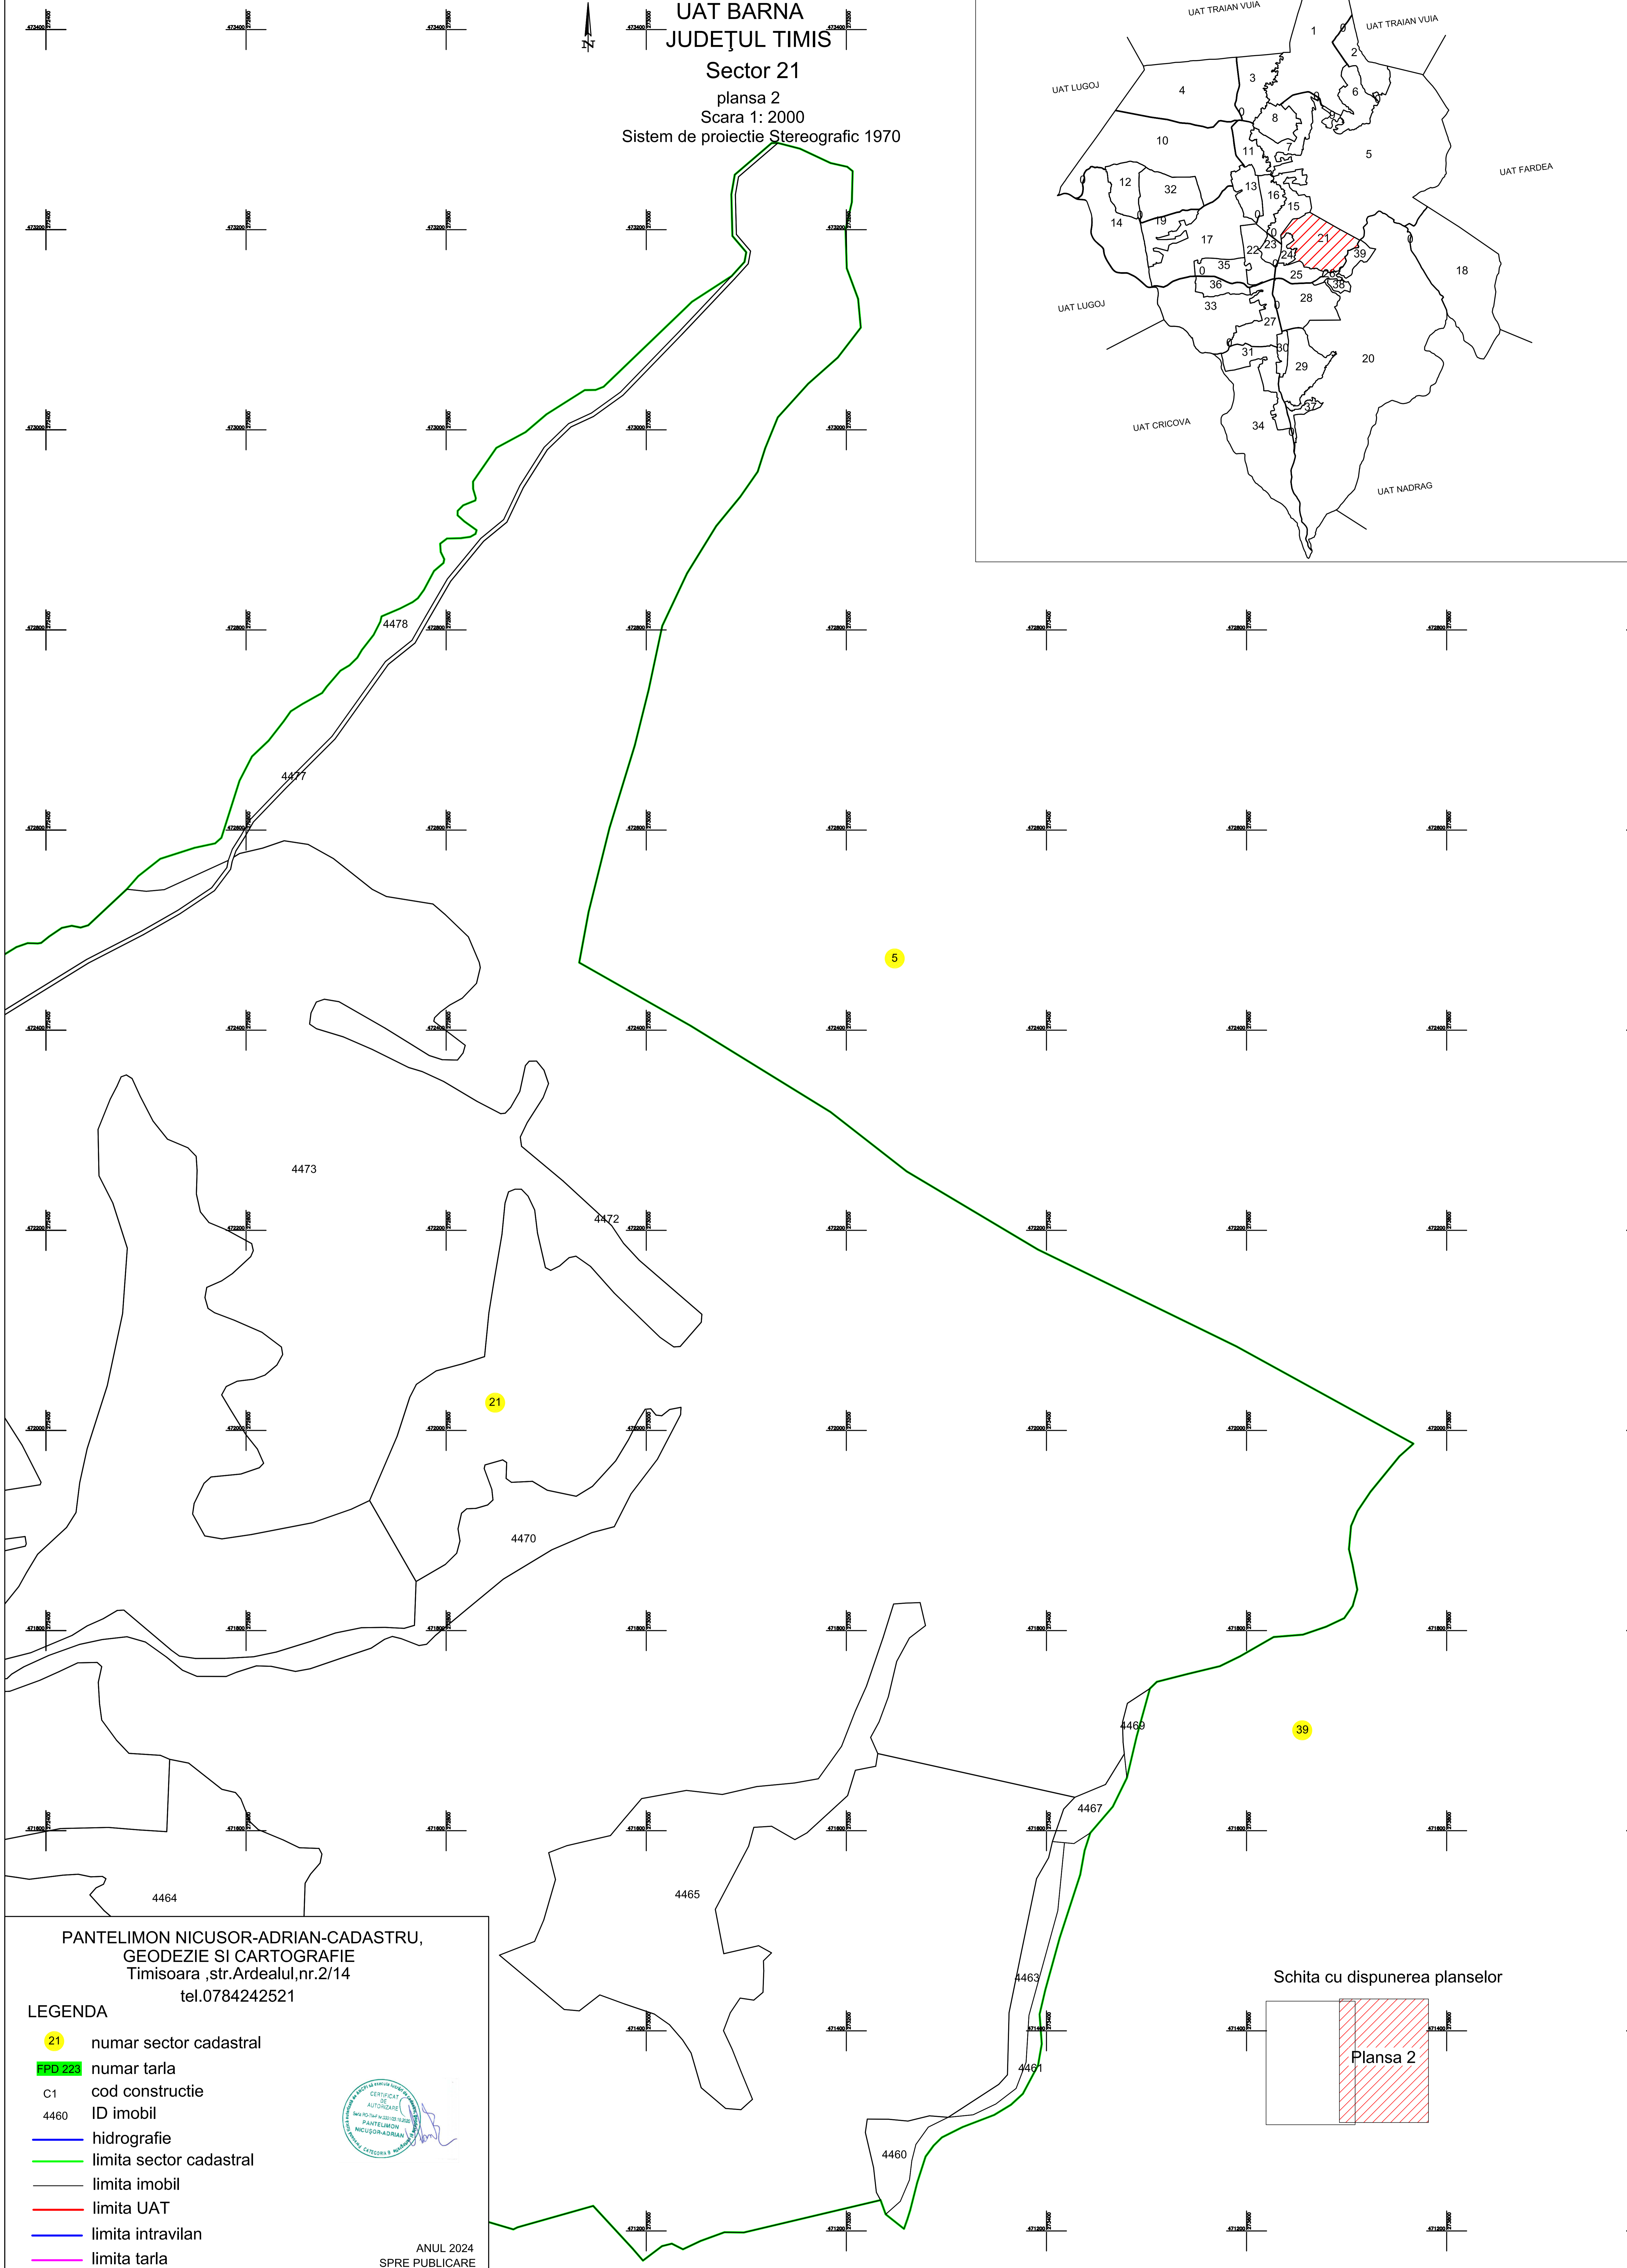

PLAN CADASTRAL

UAT BARNA
JUDEȚUL TIMIS

Sector 21

plansa 2

Scara 1: 2000

Sistem de proiectie Stereografic 1970

SCHITA CU DISPUNEREA SECTOARELOR CADASTRALE

PANTELIMON NICUSOR-ADRIAN-CADASTRU,
GEODEZIE SI CARTOGRAFIE
Timisoara ,str.Ardealul,nr.2/14
tel.0784242521

LEGENDA

- 21 numar sector cadastral
- FPD 223 numar tarla
- C1 cod constructie
- 4460 ID imobil
- hidrografie
- limita sector cadastral
- limita imobil
- limita UAT
- limita intravilan
- limita tarla

ANUL 2024
SPRE PUBLICARE

Schita cu dispunerea planselor