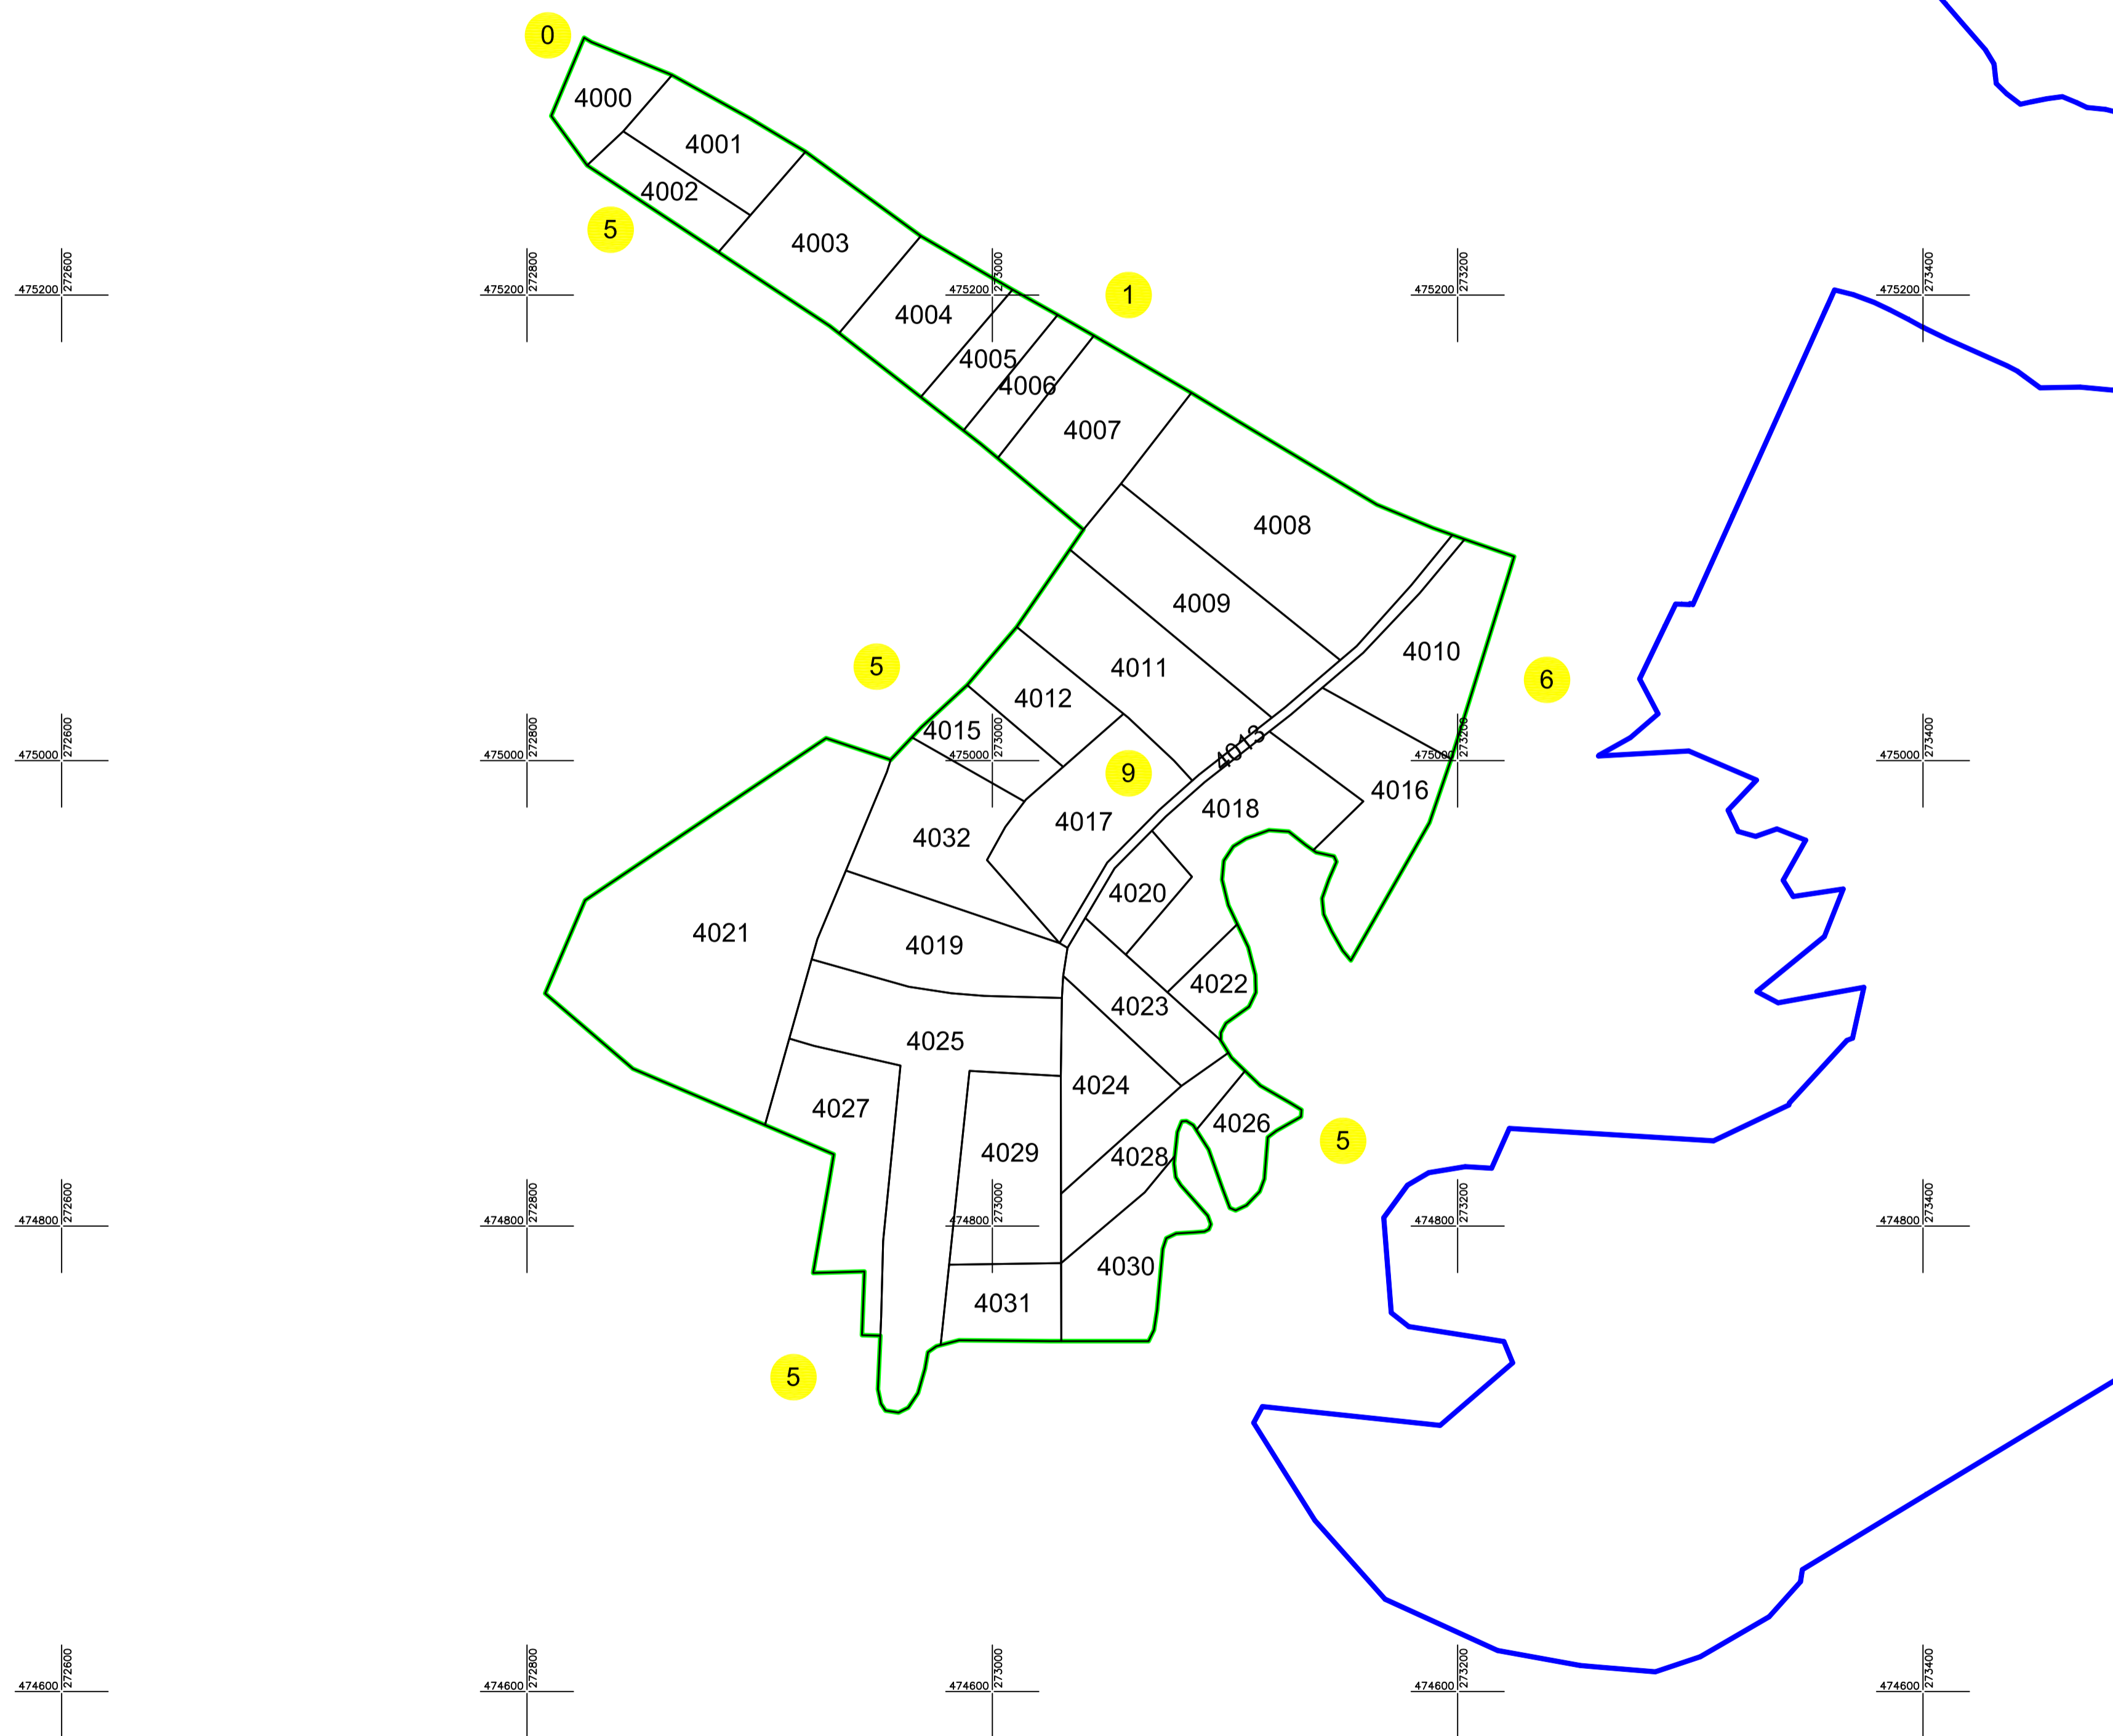

PLAN CADASTRAL

UAT BARNA
JUDEȚUL TIMIS

Sector 9

Scara 1: 2000

Sistem de proiectie Stereografic 1970

SCHITA CU DISPUNEREA SECTOARELOR CADASTRALE

PANTELMON NICUSOR-ADRIAN-CADASTRU,
GEODEZIE SI CARTOGRAFIE
Timisoara ,str.Ardealul,nr.2/14
tel.0784242521

LEGENDA

-  numar sector cadastral
- C1 cod constructie
- 4026 ID imobil
-  hidrografie
-  limita sector cadastral
-  limita imobil
-  limita UAT
-  limita intravilan
-  limita tarla