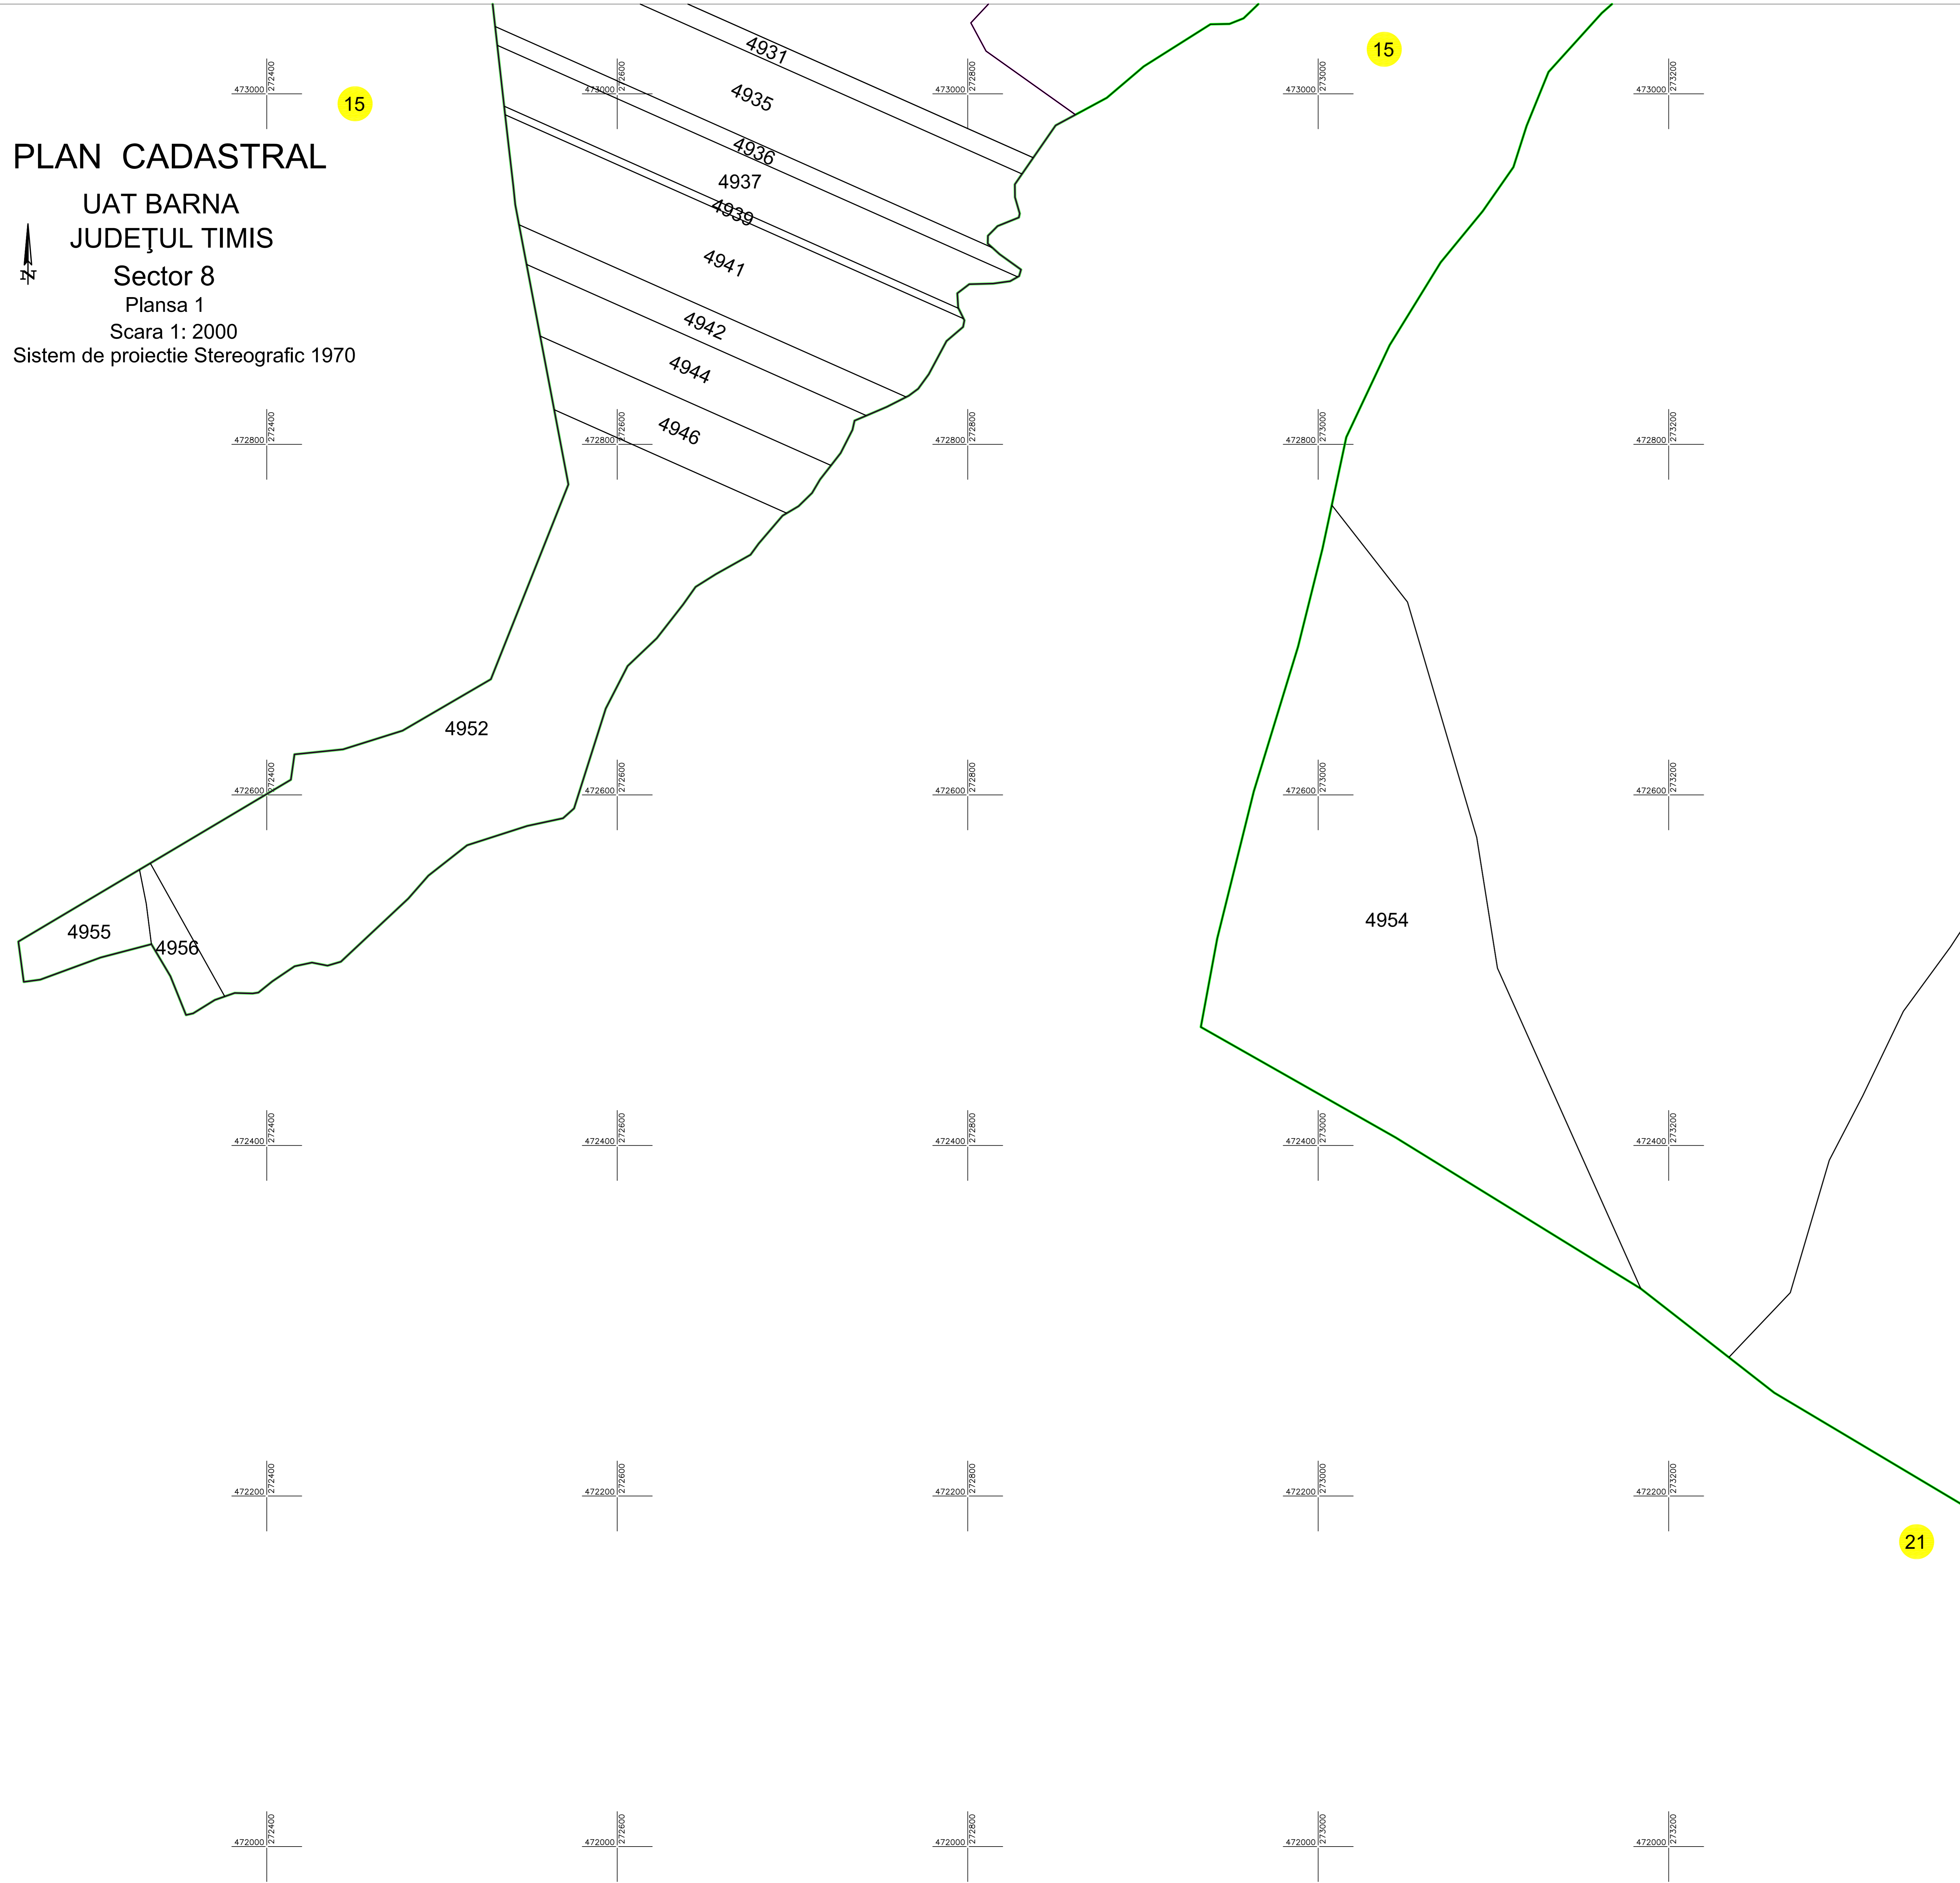

**PLAN CADASTRAL**  
**UAT BARNA**  
**JUDEȚUL TIMIS**  
**Sector 8**  
**Plansa 1**  
**Scara 1: 2000**  
**Sistem de proiectie Stereografic 1970**

15

**SCHITA CU DISPUNEREA SECTOARELOR CADASTRALE**

**SCHITA CU DISPUNEREA PLANSELOR**

**PANTELIMON NICUSOR-ADRIAN-CADASTRU,**  
**GEODEZIE SI CARTOGRAFIE**  
 Timisoara ,str.Ardealul,nr.2/14  
 tel.0784242521

- LEGENDA**
- 5 numar sector cadastral
  - numar tarla
  - C1 cod constructie
  - 4026 ID imobil
  - hidrografie
  - limita sector cadastral
  - limita imobil
  - limita UAT
  - limita intravilan
  - limita tarla