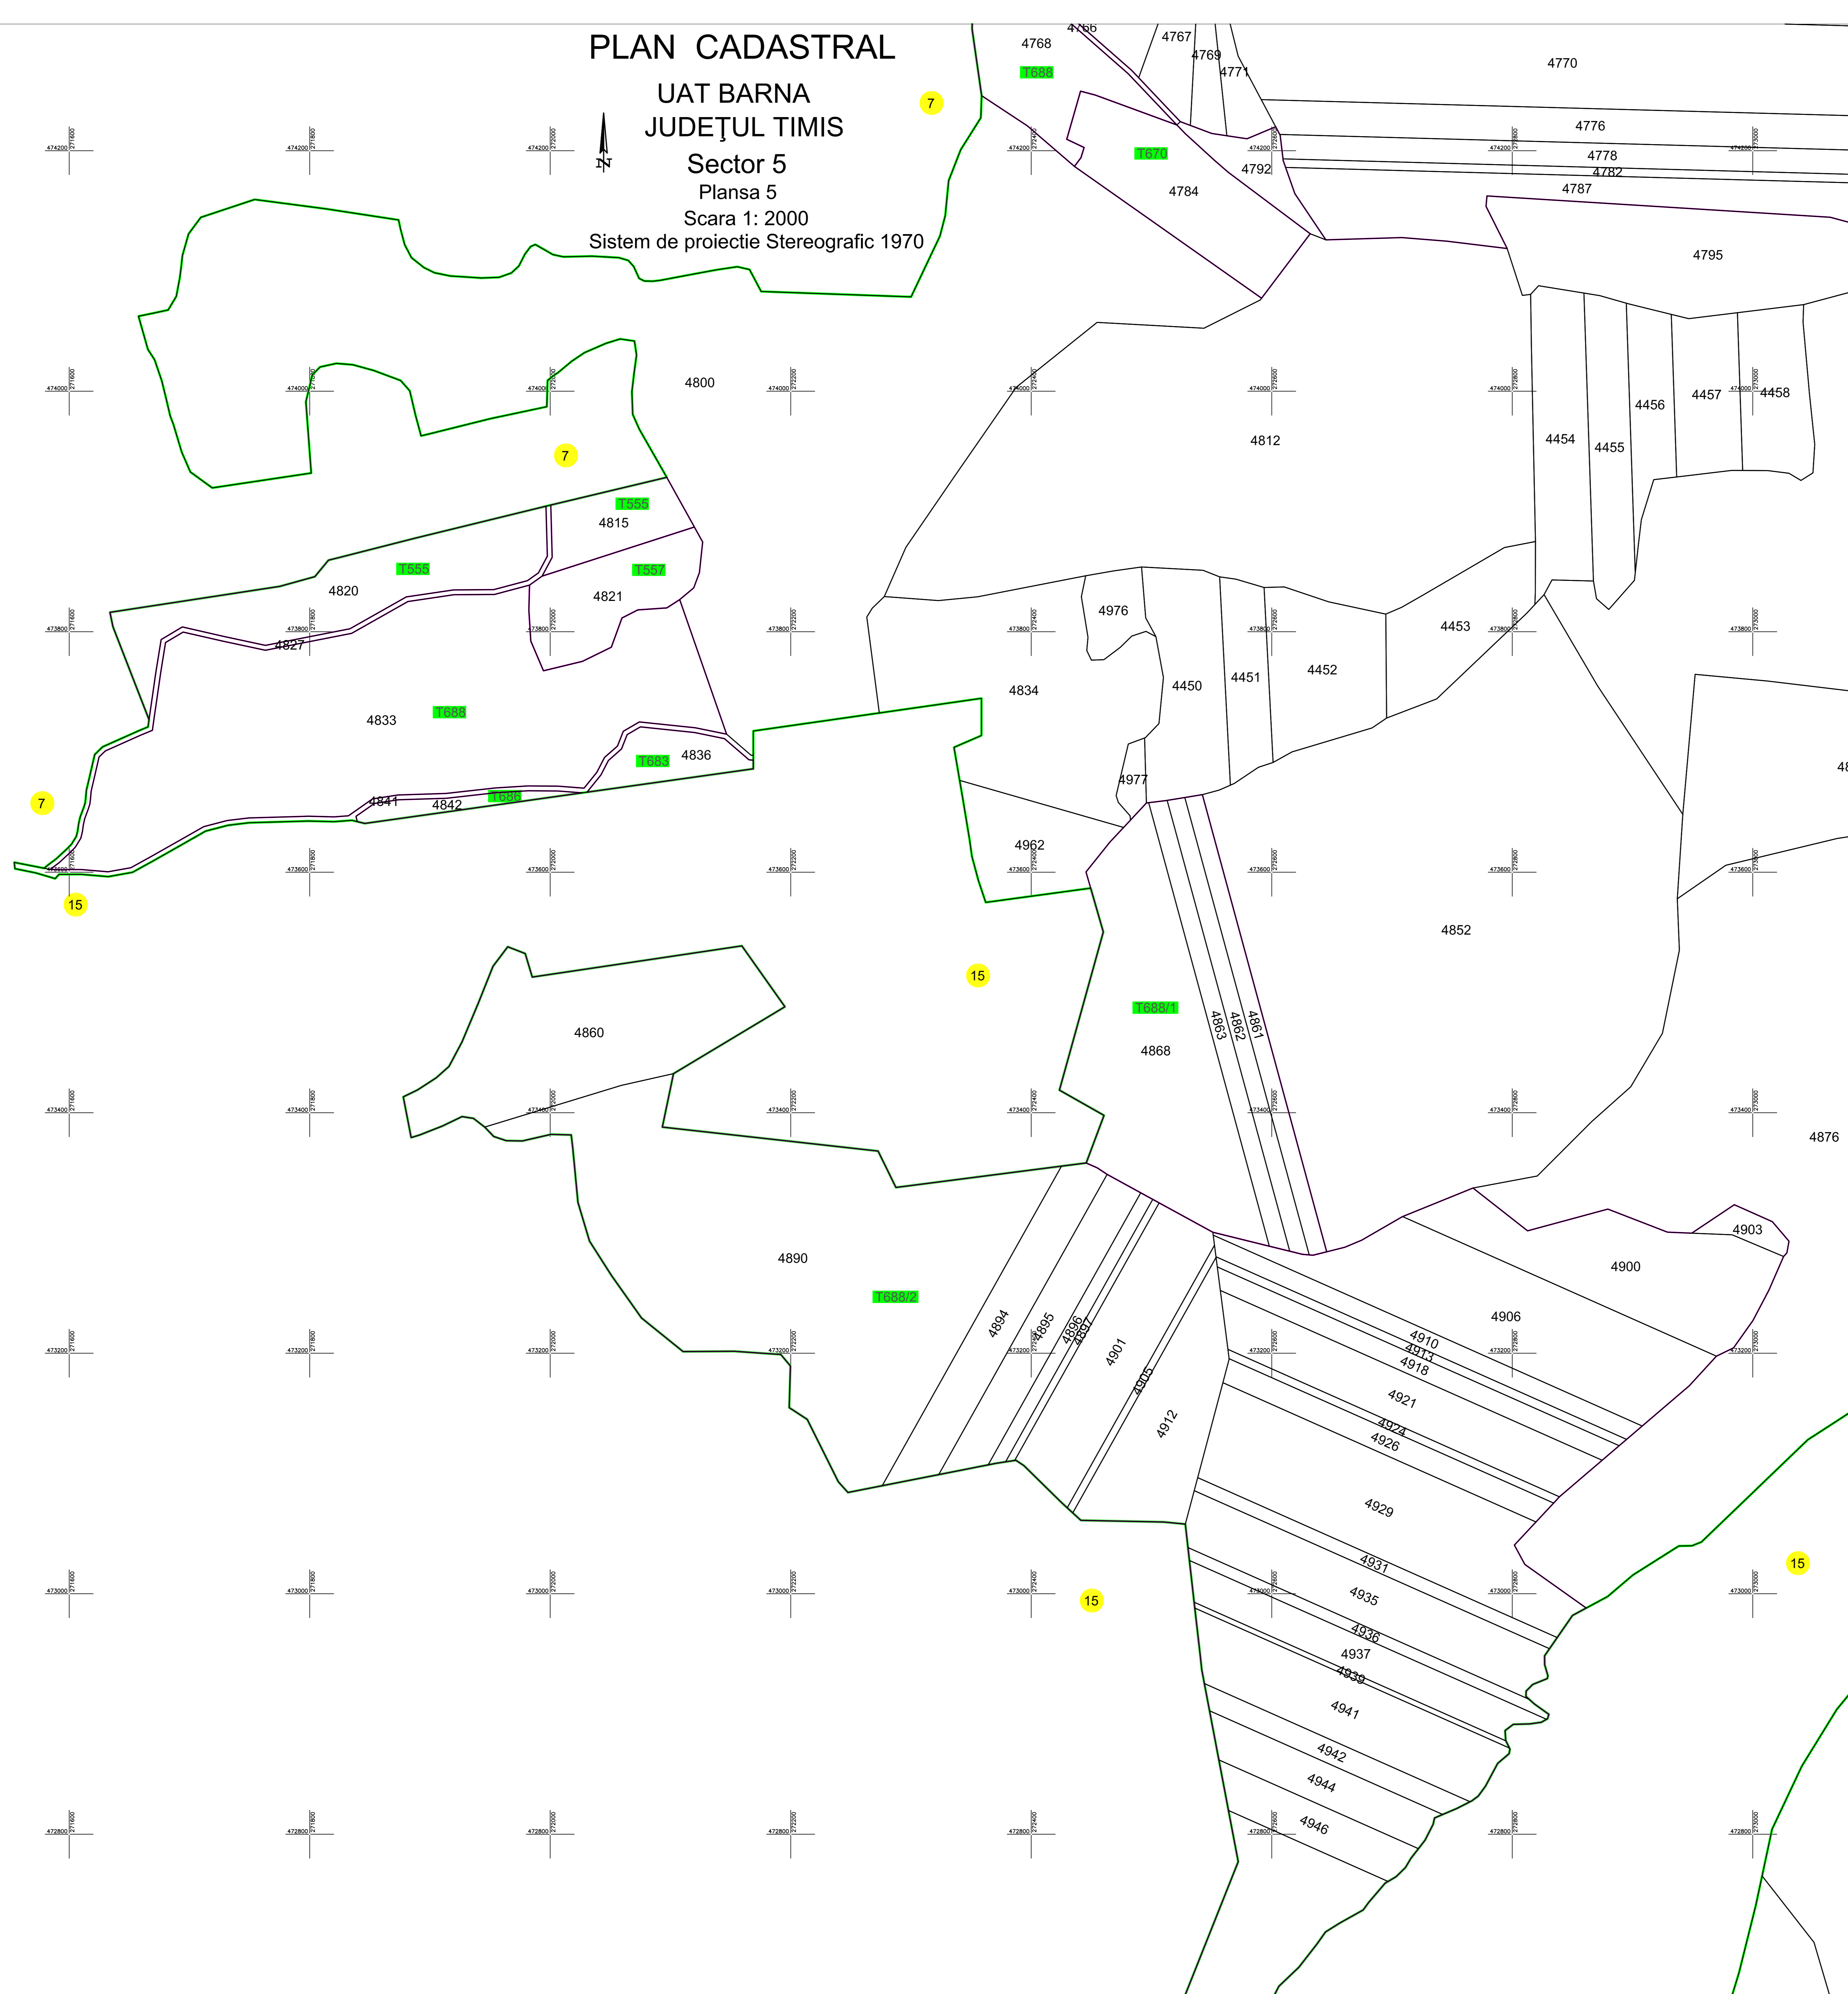

# PLAN CADASTRAL

UAT BARNA  
JUDEȚUL TIMIS

Sector 5  
Plansa 5  
Scara 1: 2000  
Sistem de proiectie Stereografic 1970

## SCHITA CU DISPUNEREA SECTOARELOR CADASTRALE

## SCHITA CU DISPUNEREA PLANSELOR

### LEGENDA

- 5 numar sector cadastral
- numar tarla
- C1 cod constructie
- 4026 ID imobil
- hidrografie
- limita sector cadastral
- limita imobil
- limita UAT
- limita intravilan
- limita tarla

PANTELIMON NICUSOR-ADRIAN-CADASTRU,  
GEODEZIE SI CARTOGRAFIE  
Timisoara ,str.Ardealul,nr.2/14  
tel.0784242521