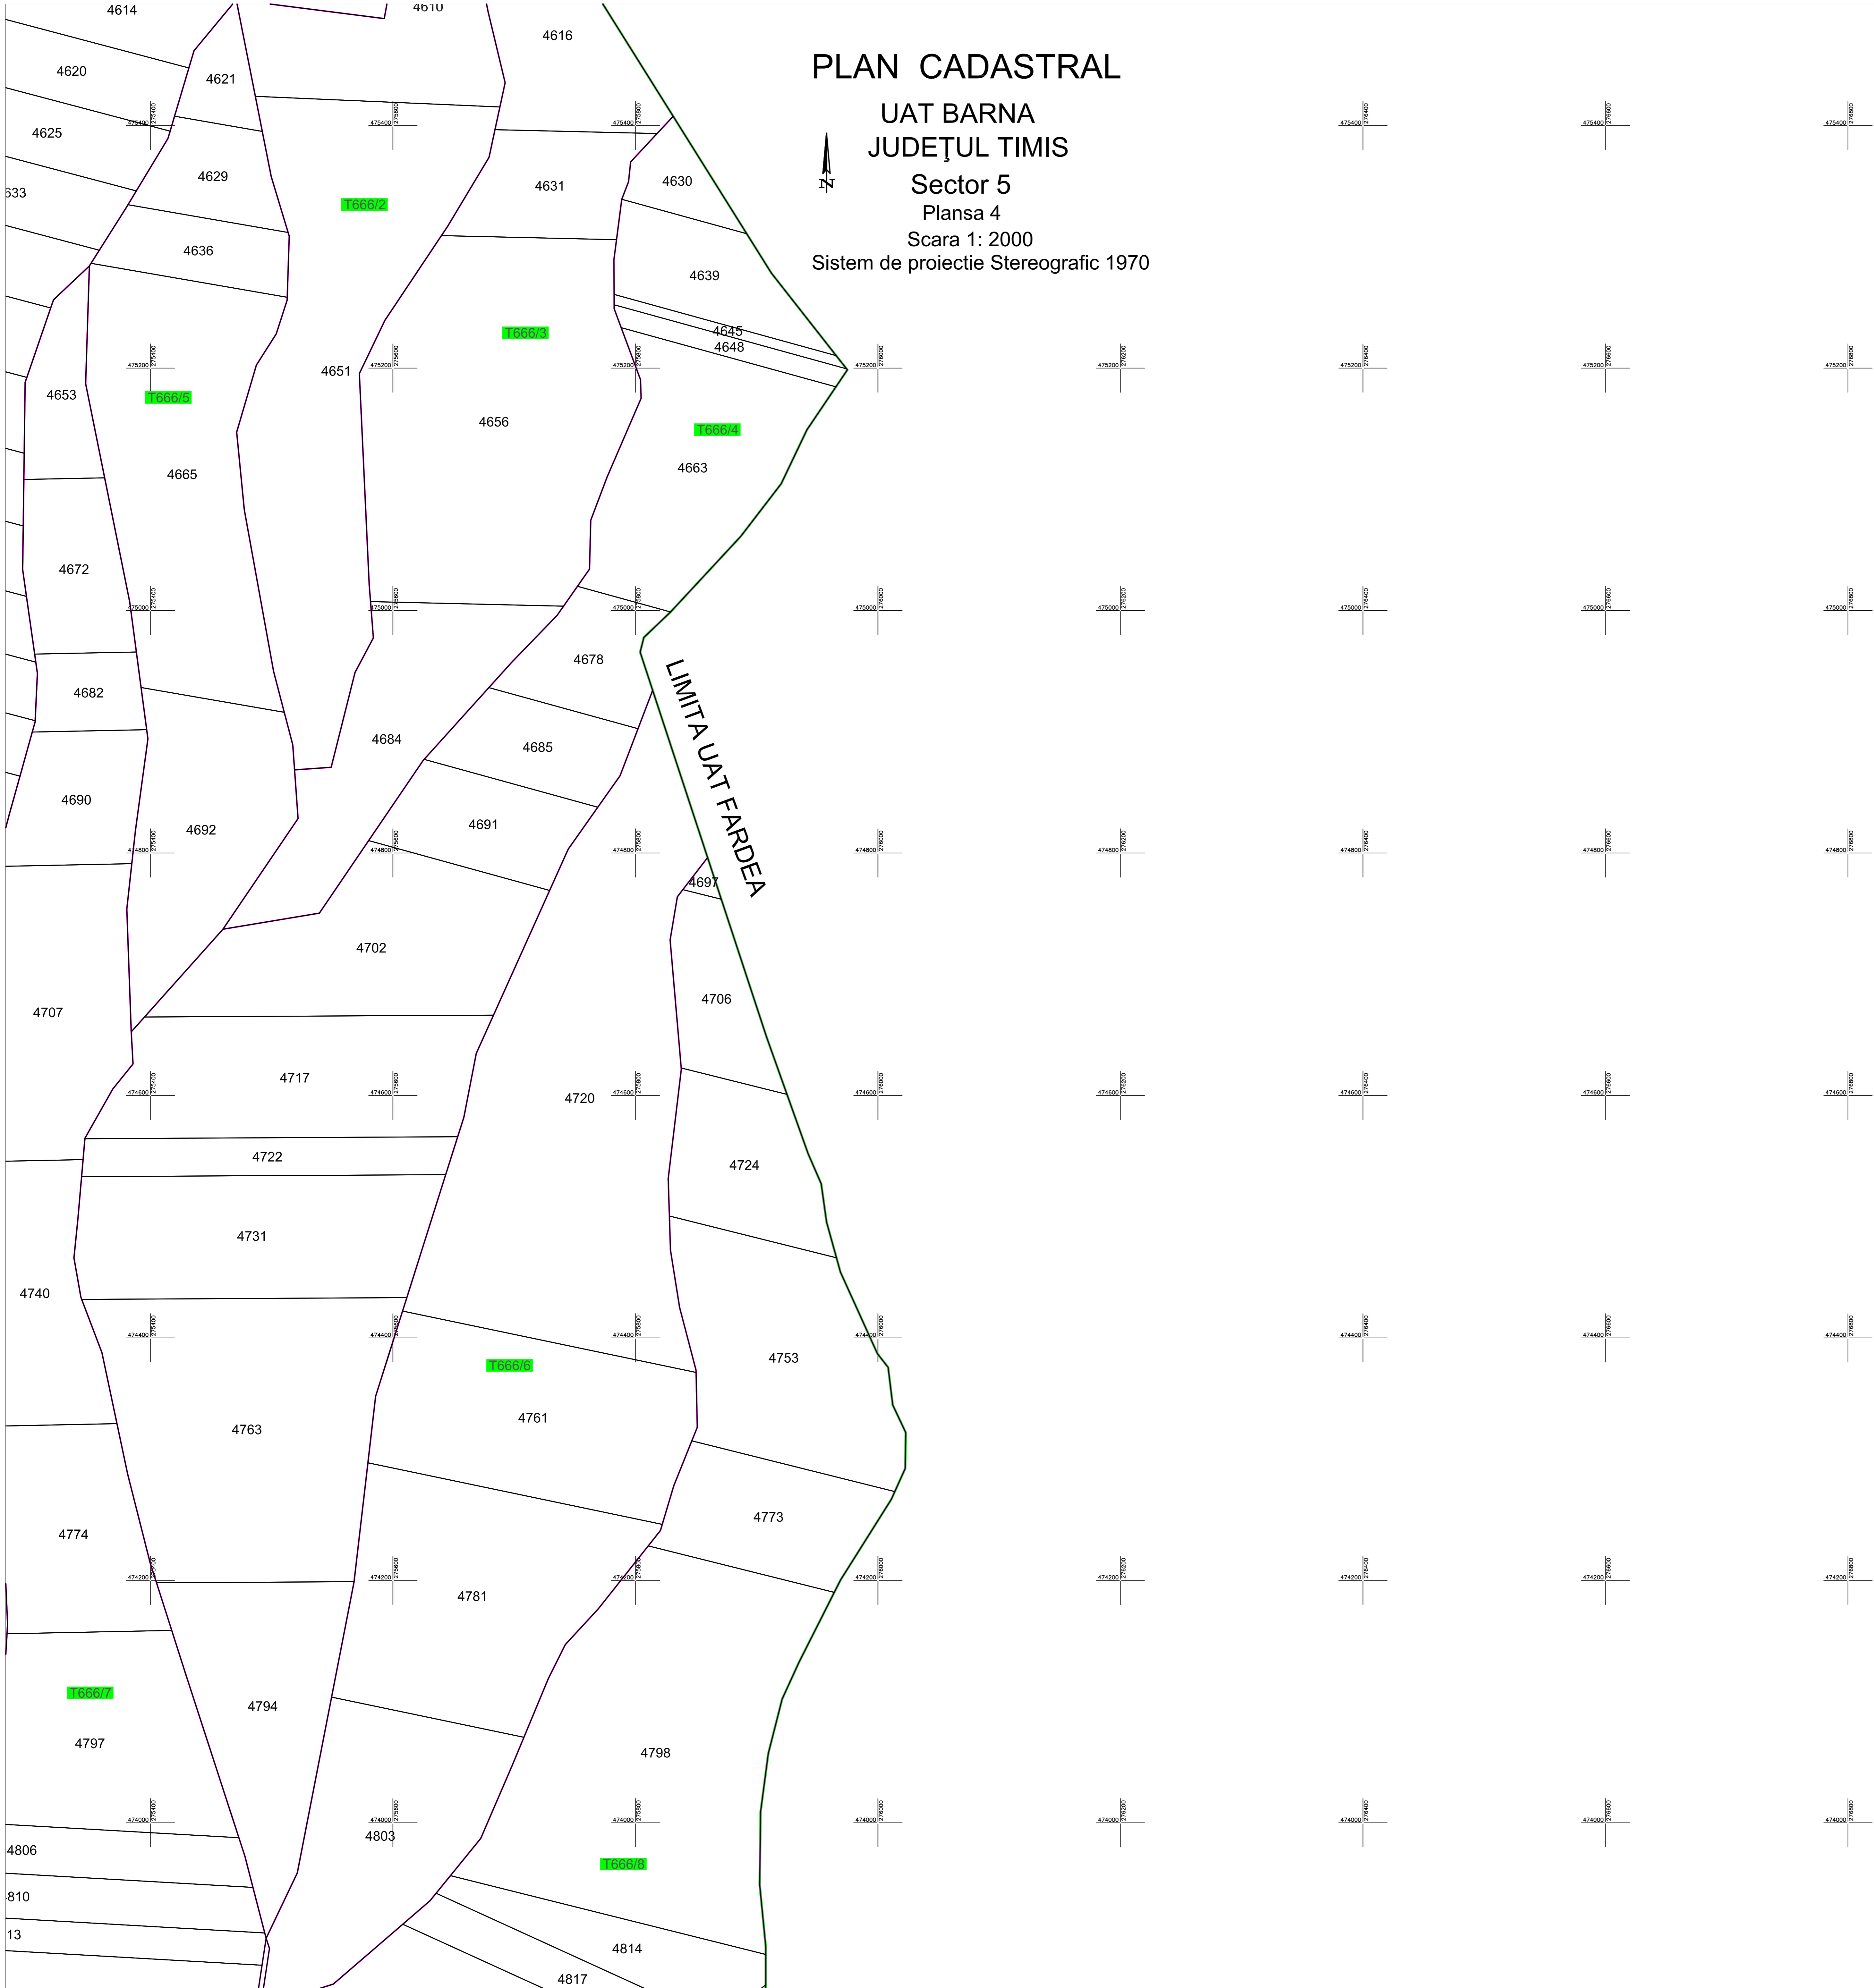

PLAN CADASTRAL

UAT BARNA
JUDEȚUL TIMIS

Sector 5
Plansa 4

Scara 1: 2000
Sistem de proiectie Stereografic 1970

SCHITA CU DISPUNEREA SECTOARELOR CADASTRALE

SCHITA CU DISPUNEREA PLANSELOR

PANTELIMON NICUSOR-ADRIAN-CADASTRU,
GEODEZIE SI CARTOGRAFIE
Timisoara ,str.Ardealul,nr.2/14
tel.0784242521

- LEGENDA**
- 5 numar sector cadastral
 - numar tarla
 - C1 cod constructie
 - 4026 ID imobil
 - hidrografie
 - limita sector cadastral
 - limita imobil
 - limita UAT
 - limita intravilan
 - limita tarla