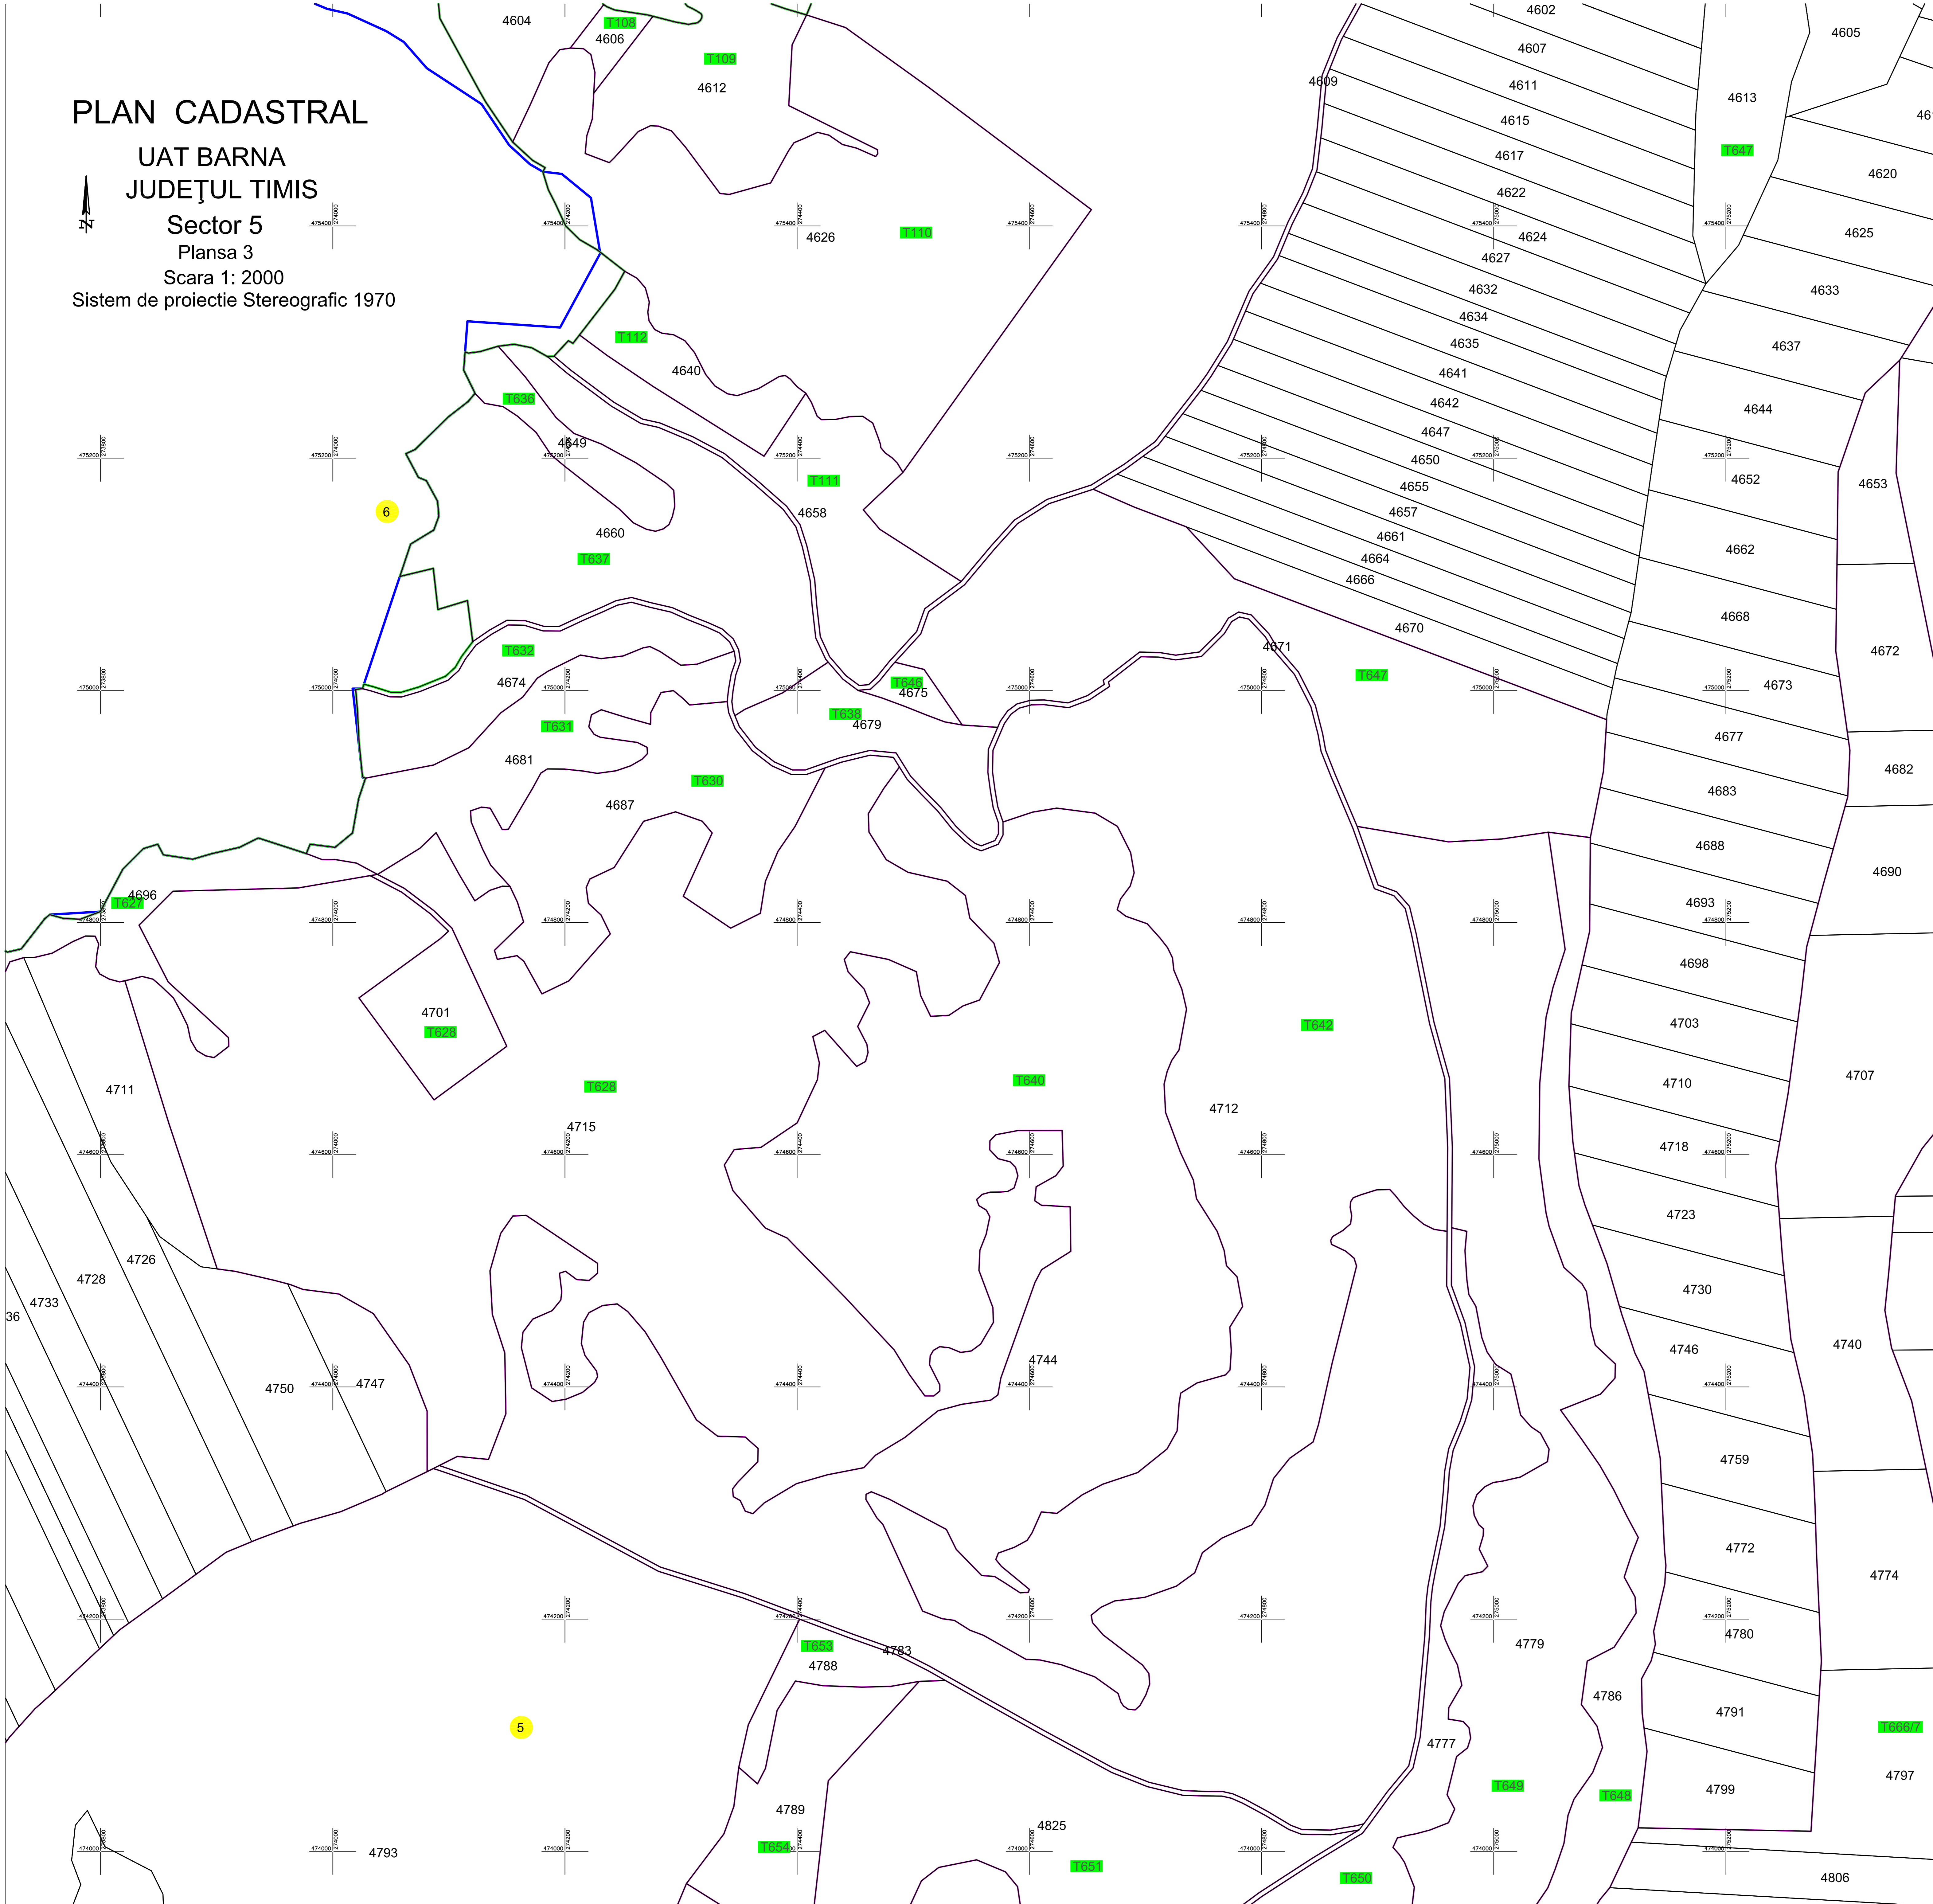

PLAN CADASTRAL

UAT BARNA
JUDEȚUL TIMIS

Sector 5

Plansa 3

Scara 1: 2000

Sistem de proiectie Stereografic 1970

SCHITA CU DISPUNEREA SECTOARELOR CADASTRALE

SCHITA CU DISPUNEREA PLANSELOR

PANTELIMON NICUSOR-ADRIAN-CADASTRU,
GEODEZIE SI CARTOGRAFIE
Timisoara ,str.Ardealul,nr.2/14
tel.0784242521

- LEGENDA**
- 5 numar sector cadastral
 - numar tarla
 - C1 cod constructie
 - 4026 ID imobil
 - hidrografie
 - limita sector cadastral
 - limita imobil
 - limita UAT
 - limita intravilan
 - limita tarla