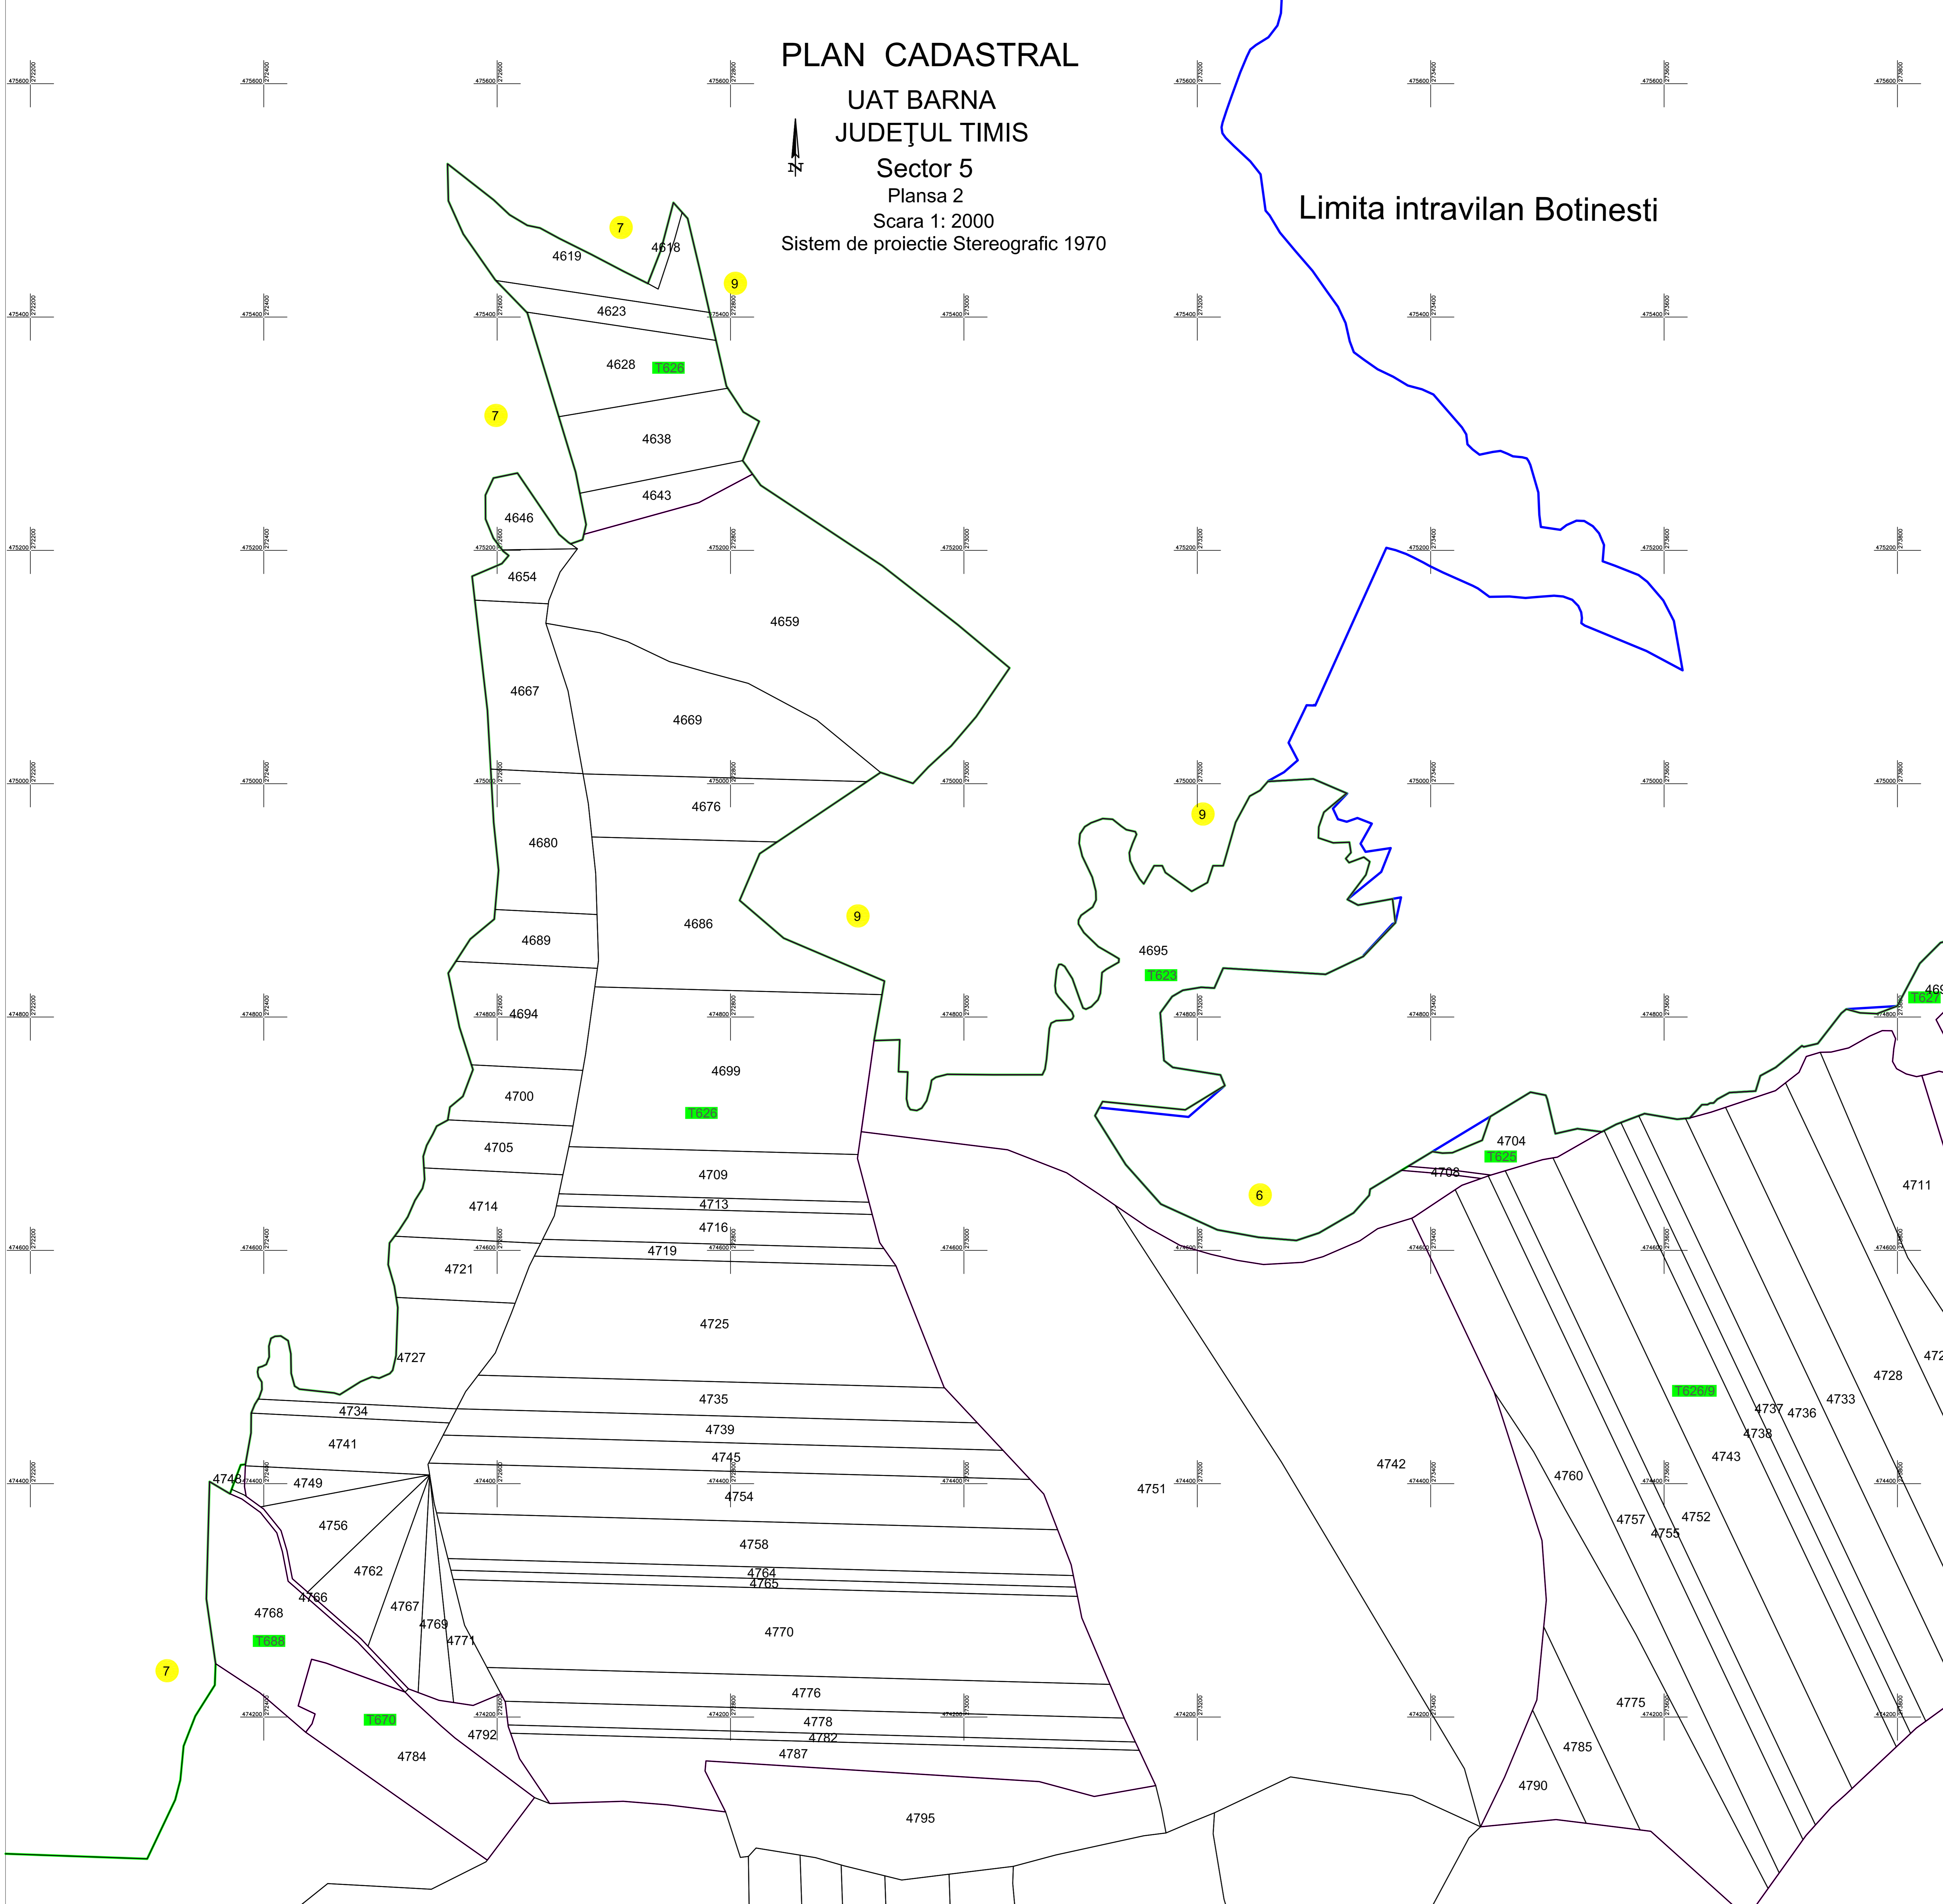

PLAN CADASTRAL

UAT BARNA
JUDEȚUL TIMIS

Sector 5

Plansa 2

Scara 1: 2000

Sistem de proiectie Stereografic 1970

Limita intravilan Botinesti

SCHITA CU DISPUNEREA SECTOARELOR CADASTRALE

SCHITA CU DISPUNEREA PLANSELOR

PANTELIMON NICUSOR-ADRIAN-CADASTRU,
GEODEZIE SI CARTOGRAFIE
Timisoara ,str.Ardealul,nr.2/14
tel.0784242521

LEGENDA

- 5 numar sector cadastral
- numar tarla
- C1 cod constructie
- 4026 ID imobil
- hidrografie
- limita sector cadastral
- limita imobil
- limita UAT
- limita intravilan
- limita tarla