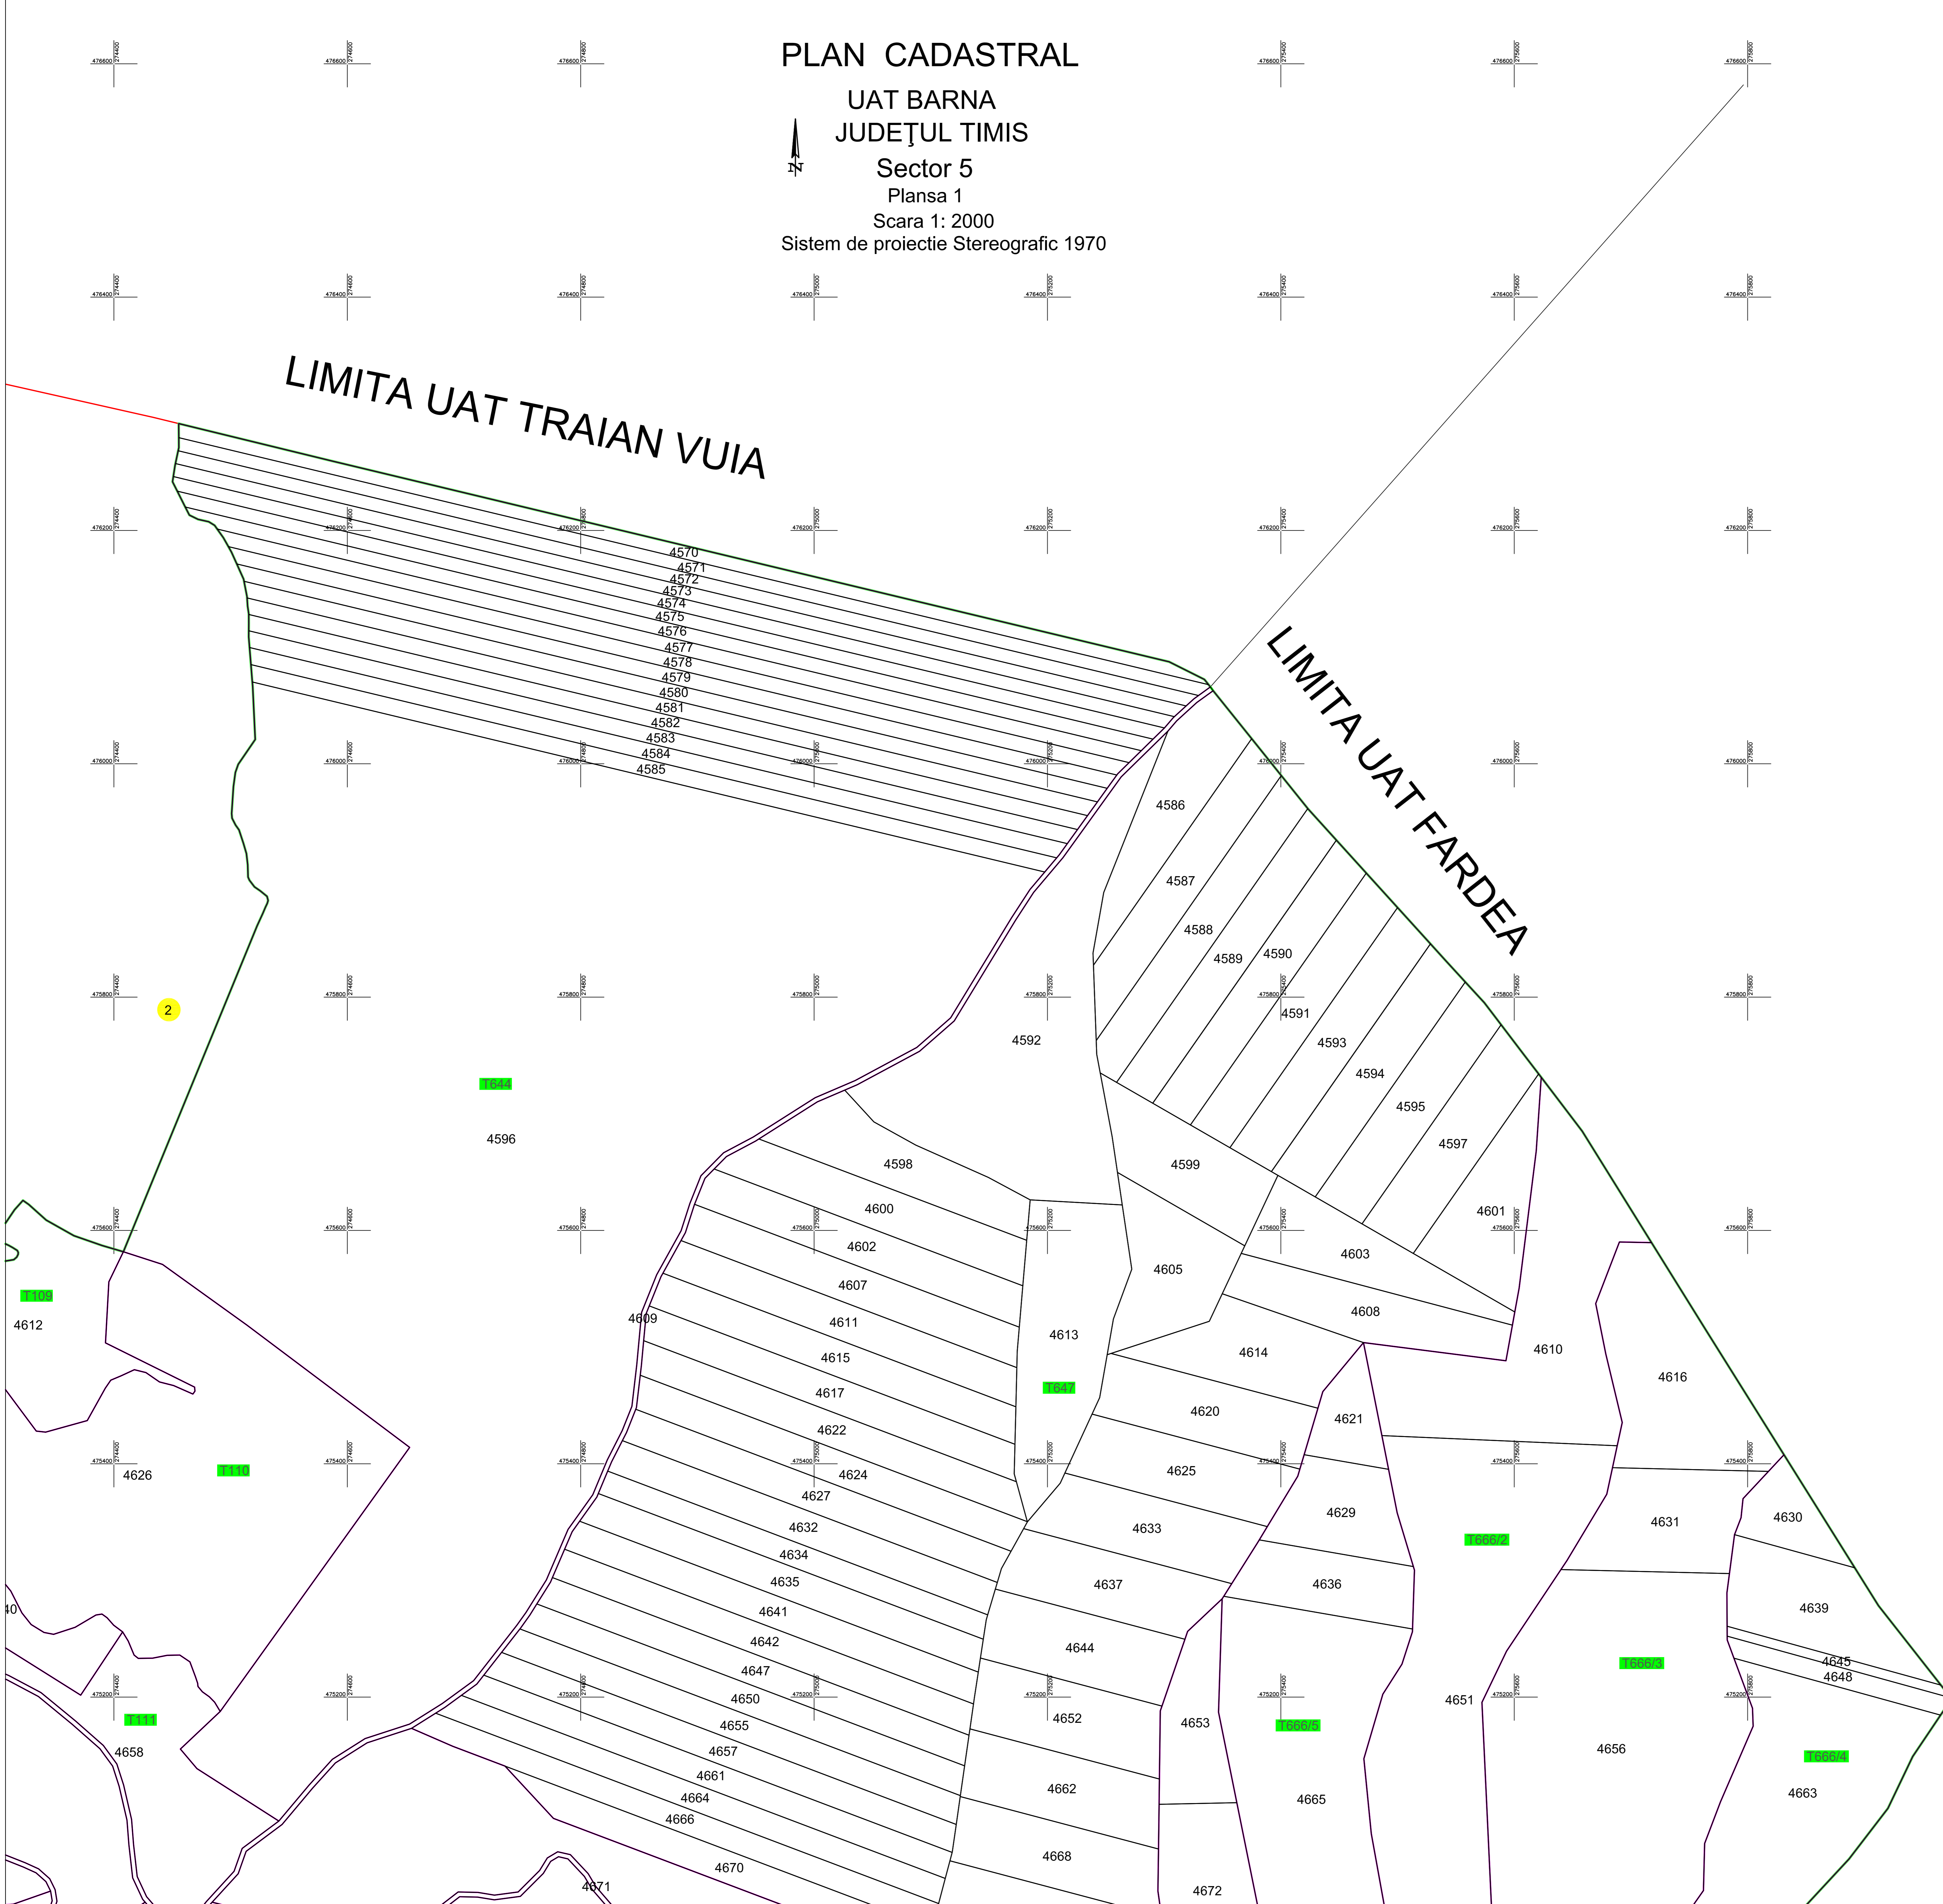

PLAN CADASTRAL

UAT BARNA
JUDEȚUL TIMIS

Sector 5
Plansa 1

Scara 1: 2000
Sistem de proiectie Stereografic 1970

LIMITA UAT TRAIAN VUIA

LIMITA UAT FARDEA

SCHITA CU DISPUNEREA SECTOARELOR CADASTRALE

SCHITA CU DISPUNEREA PLANSELOR

PANTELIMON NICUSOR-ADRIAN-CADASTRU,
GEODEZIE SI CARTOGRAFIE
Timisoara ,str.Ardealul,nr.2/14
tel.0784242521

LEGENDA

- 5 numar sector cadastral
- numar tarla
- C1 cod constructie
- 4026 ID imobil
- hidrografie
- limita sector cadastral
- limita imobil
- limita UAT
- limita intravilan
- limita tarla