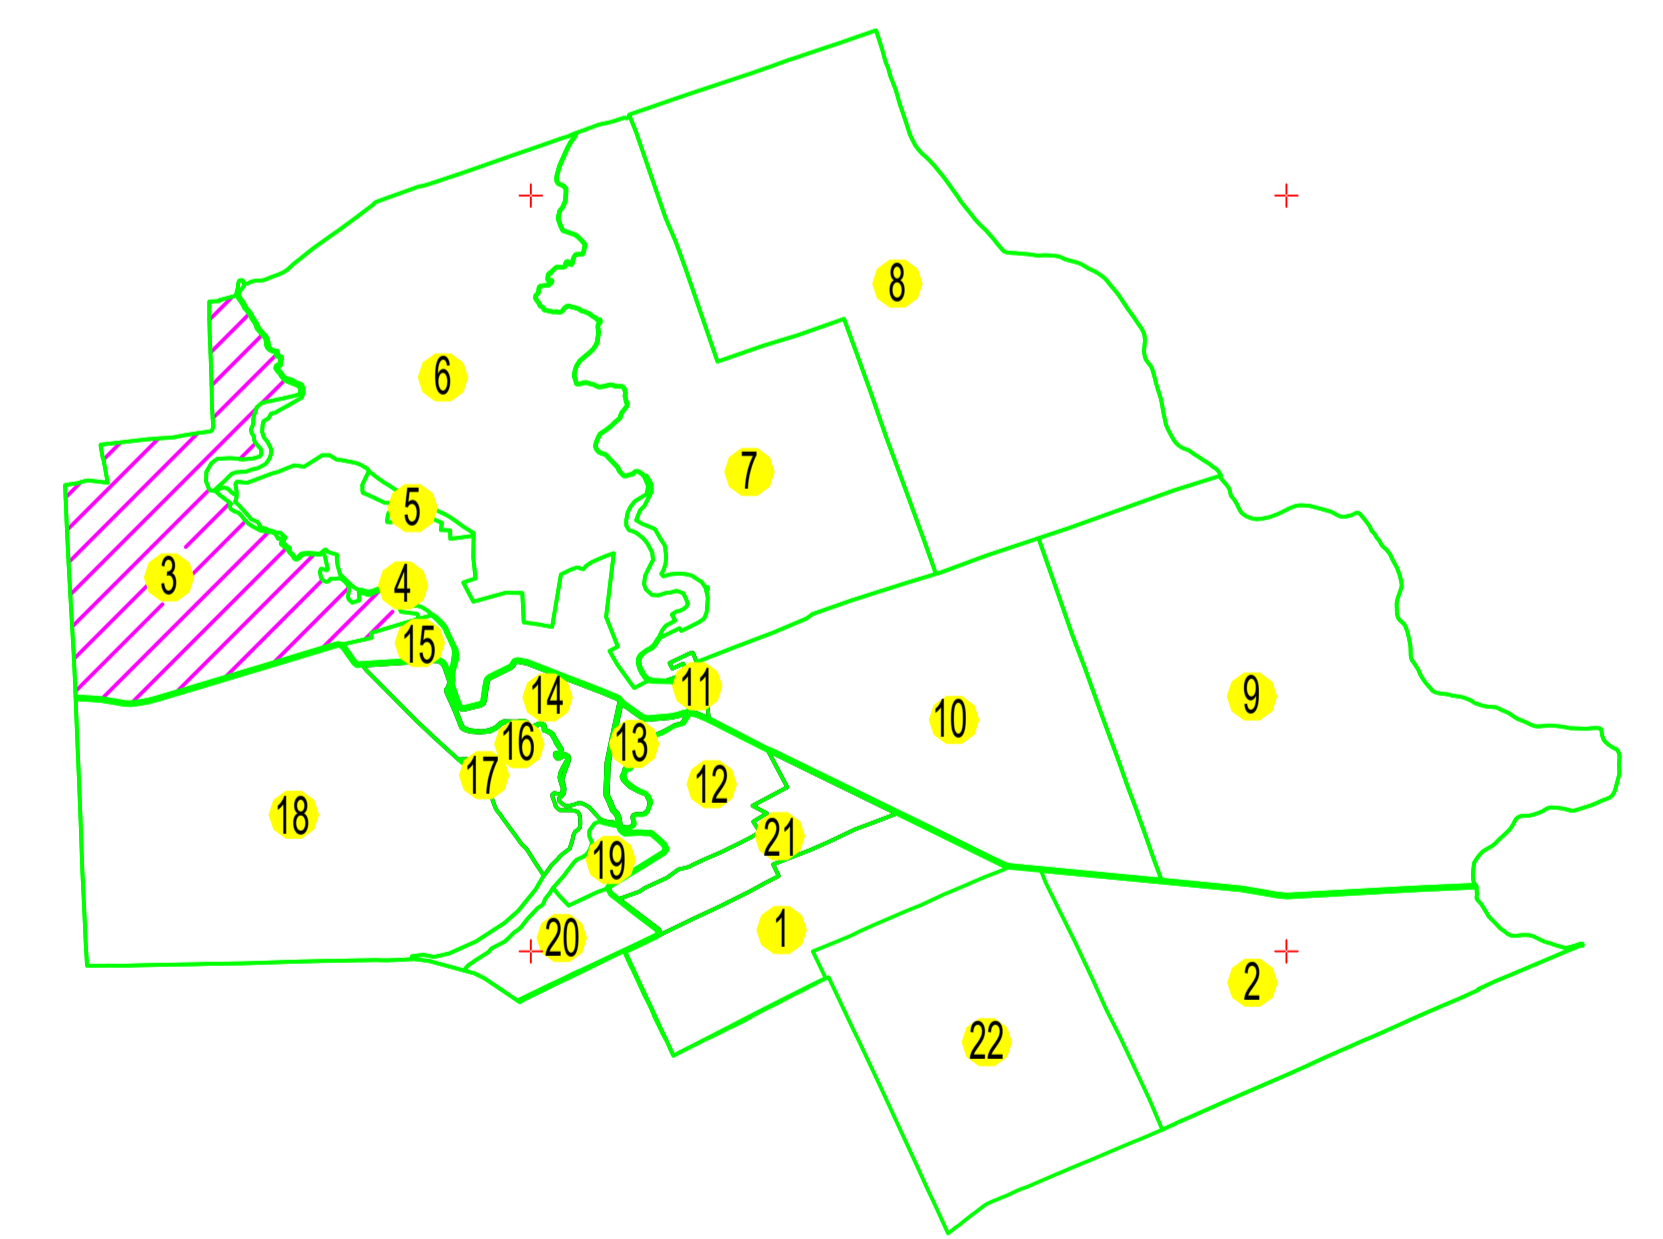

PLAN CADASTRAL
UAT: ZÂMBREASCA
Judetul: TELEORMAN
Sectorul cadastral: 3

Scara 1 : 1000, sistem de proiectie STEREO 70

Legenda

- Limita UAT -
- Limita sector cadastral -
- Număr sector cadastral -
- Limita intravilan -
- Limita tarlale -
- Număr tarlale -
- Limita imobil -
- Număr imobil - 489
- Număr planșa - **Plansa 5**
- Construcție -
- Număr poștal - 24

Schita cu dispunerea sectoarelor cadastrale

Schița de asamblare a planșelor