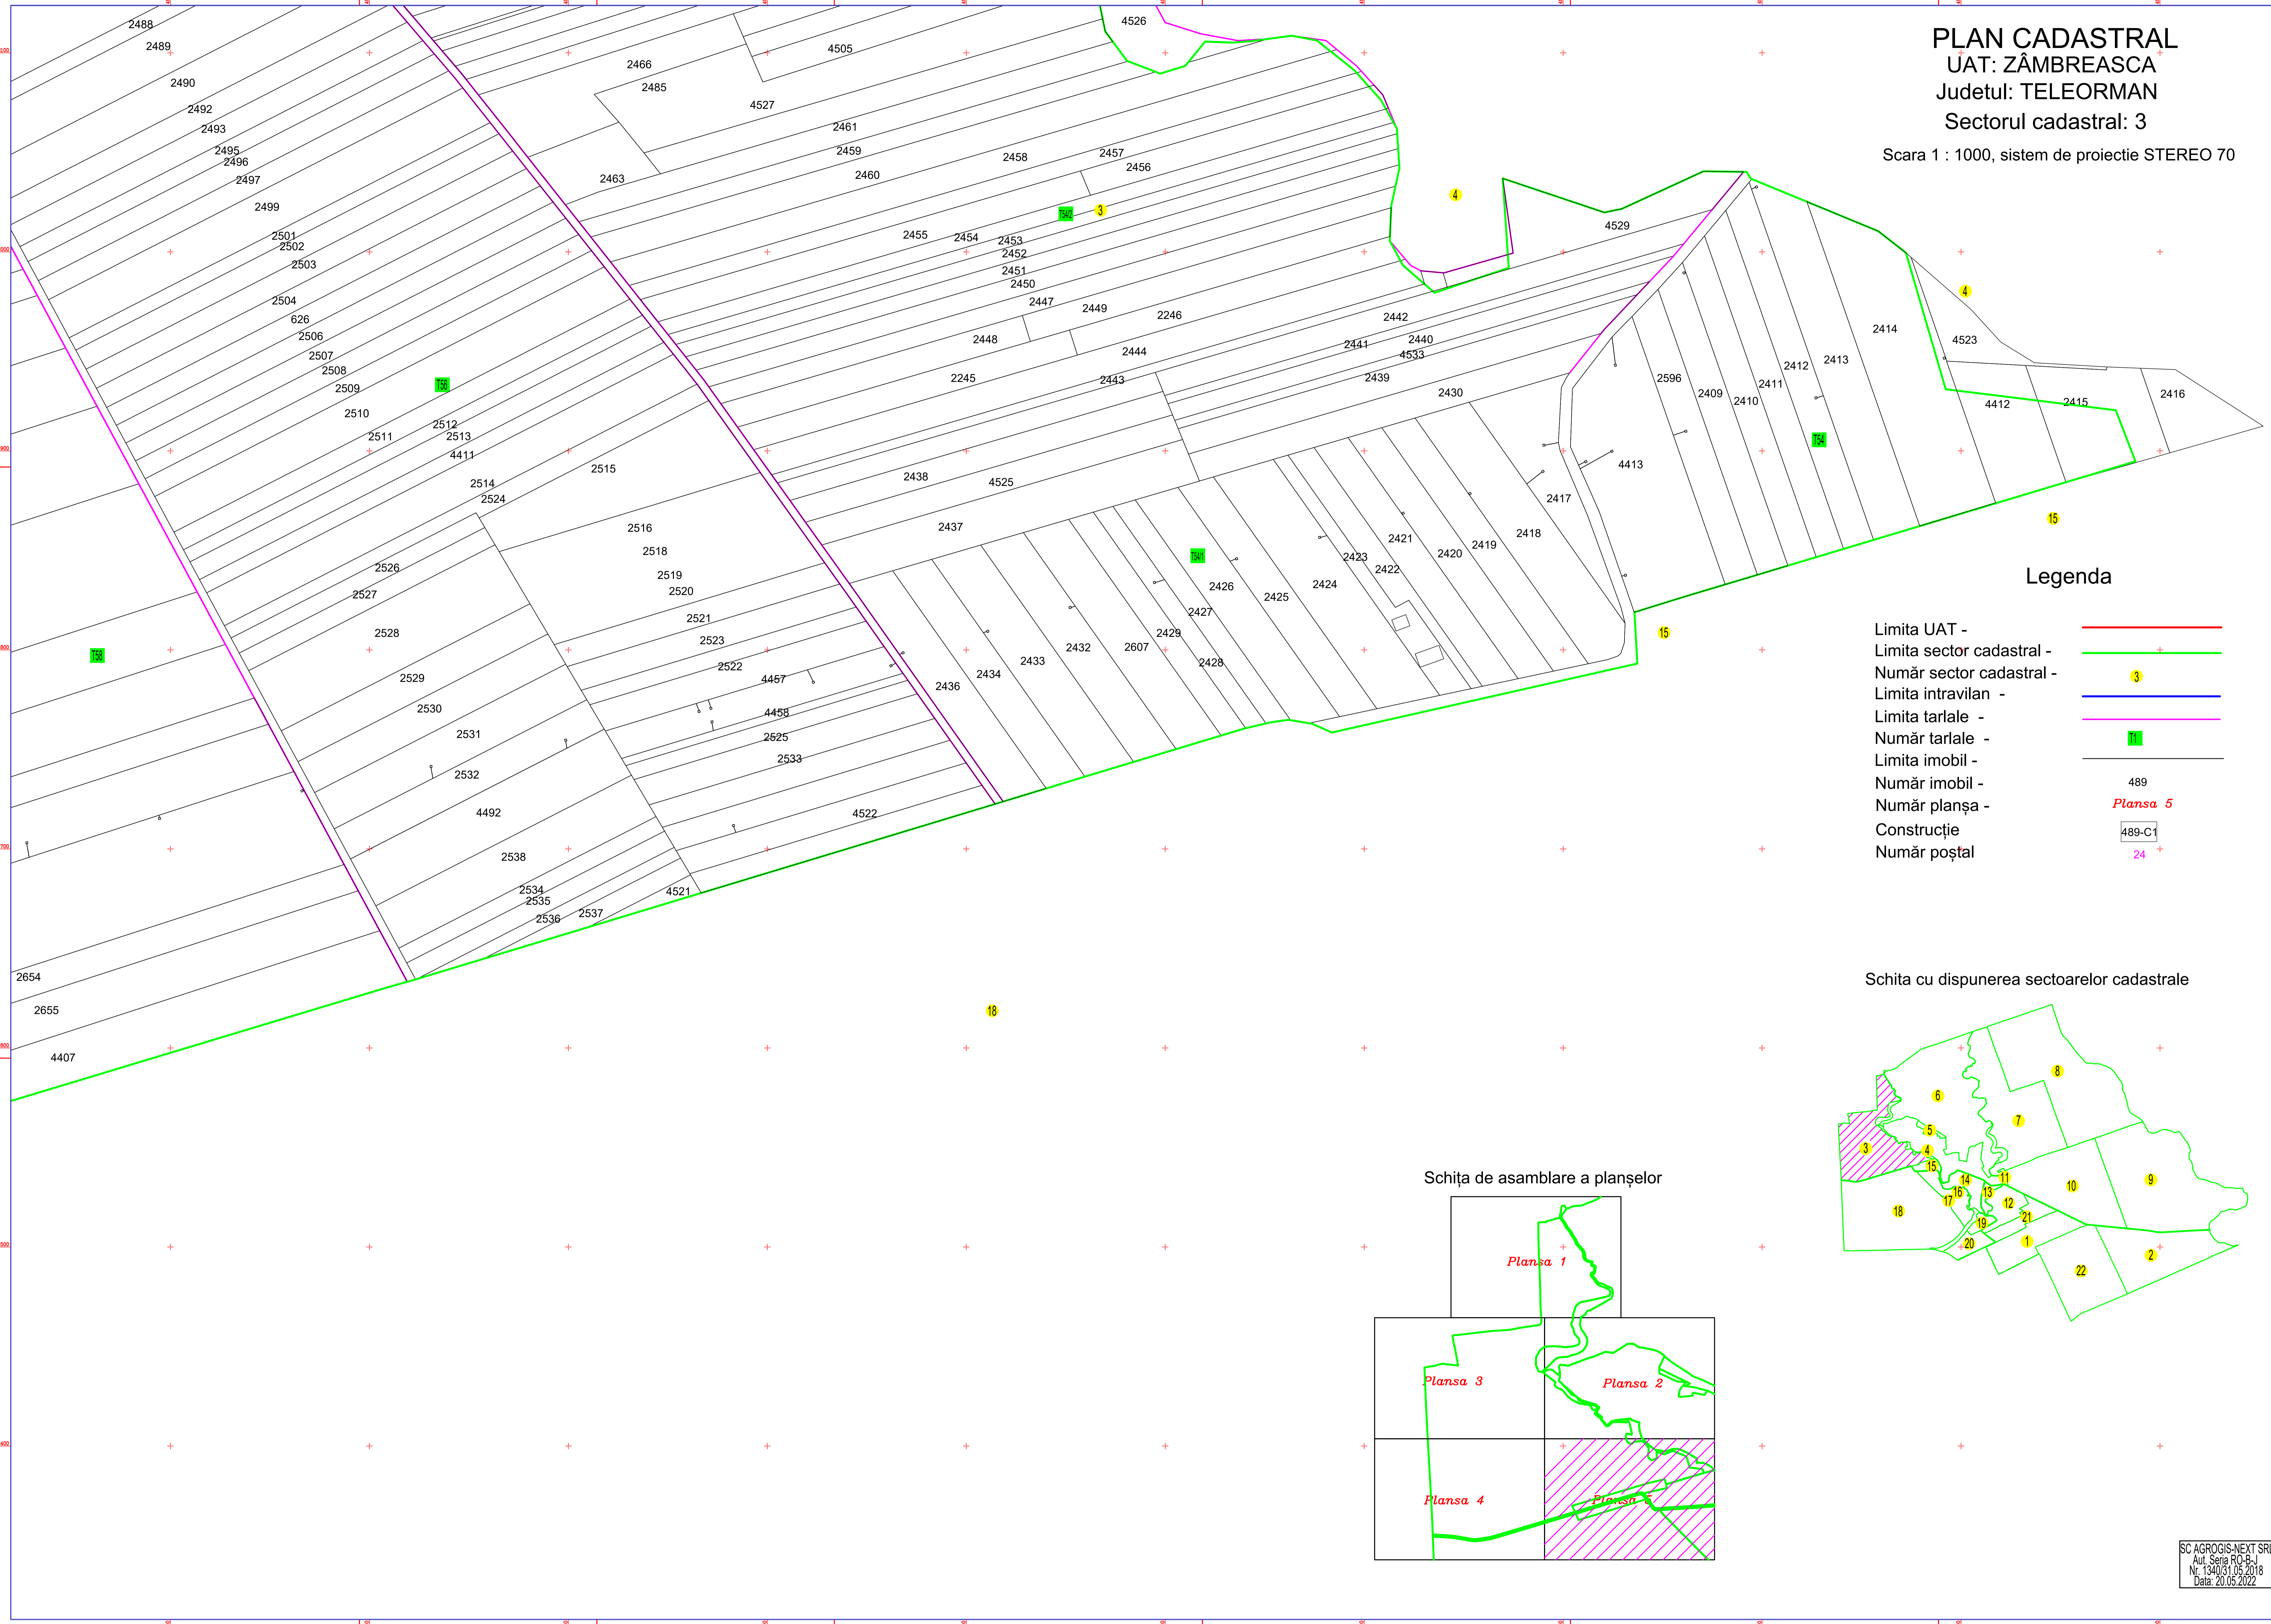

PLAN CADASTRAL
UAT: ZÂMBREASCA
Judetul: TELEORMAN
Sectorul cadastral: 3

Scara 1 : 1000, sistem de proiectie STEREO 70

Legenda

- Limita UAT -
- Limita sector cadastral -
- Număr sector cadastral -
- Limita intravilan -
- Limita tarlale -
- Număr tarlale -
- Limita imobil -
- Număr imobil - 489
- Număr planșa - **Plansa 5**
- Construcție -
- Număr poștal - 24

Schita cu dispunerea sectoarelor cadastrale

Schița de asamblare a planșelor