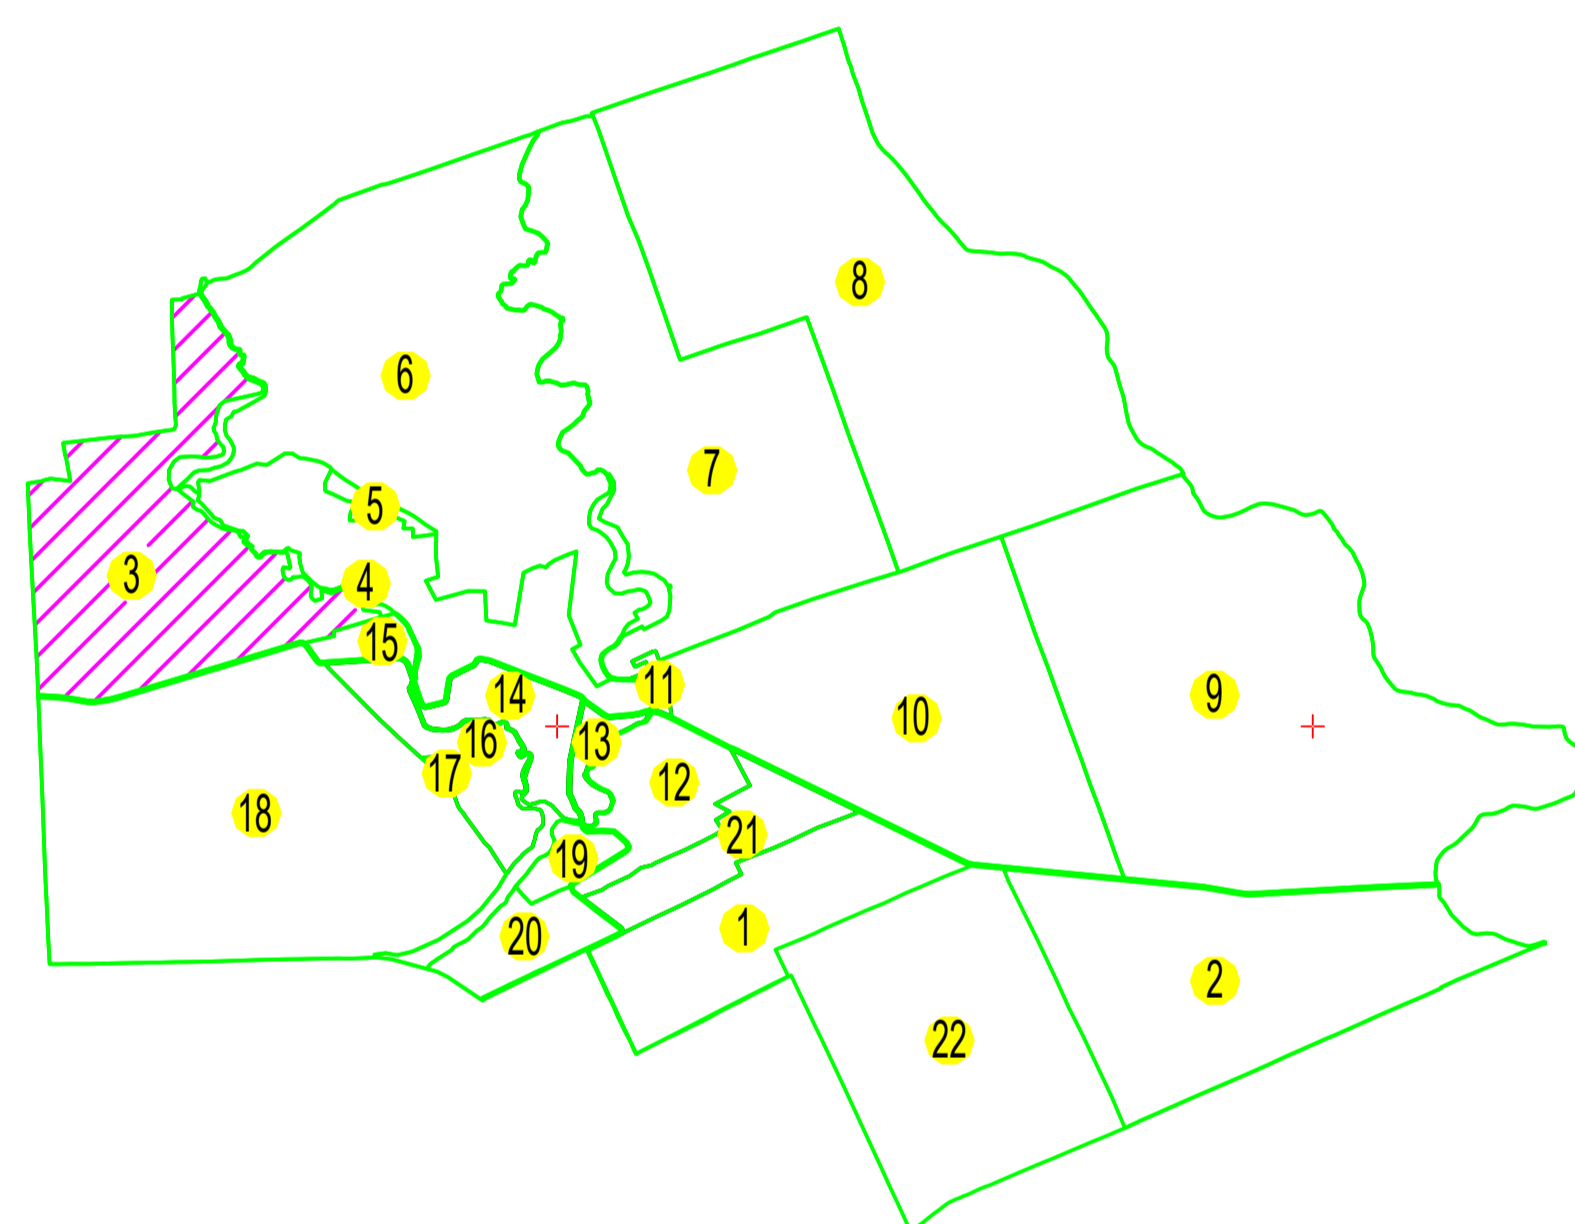

PLAN CADASTRAL
UAT: ZÂMBREASCA
Judetul: TELEORMAN
Sectorul cadastral: 3

Scara 1 : 1000, sistem de proiectie STEREO 70

Legenda

- Limita UAT -
- Limita sector cadastral -
- Număr sector cadastral - 3
- Limita intravilan -
- Limita tarlale -
- Număr tarlale - 11
- Limita imobil -
- Număr imobil - 489
- Număr planșa - Plansa 4
- Construcție - 489-C1
- Număr poștal - 24

Schita cu dispunerea sectoarelor cadastrale

Schița de asamblare a planșelor

UAT DOBROTESTI