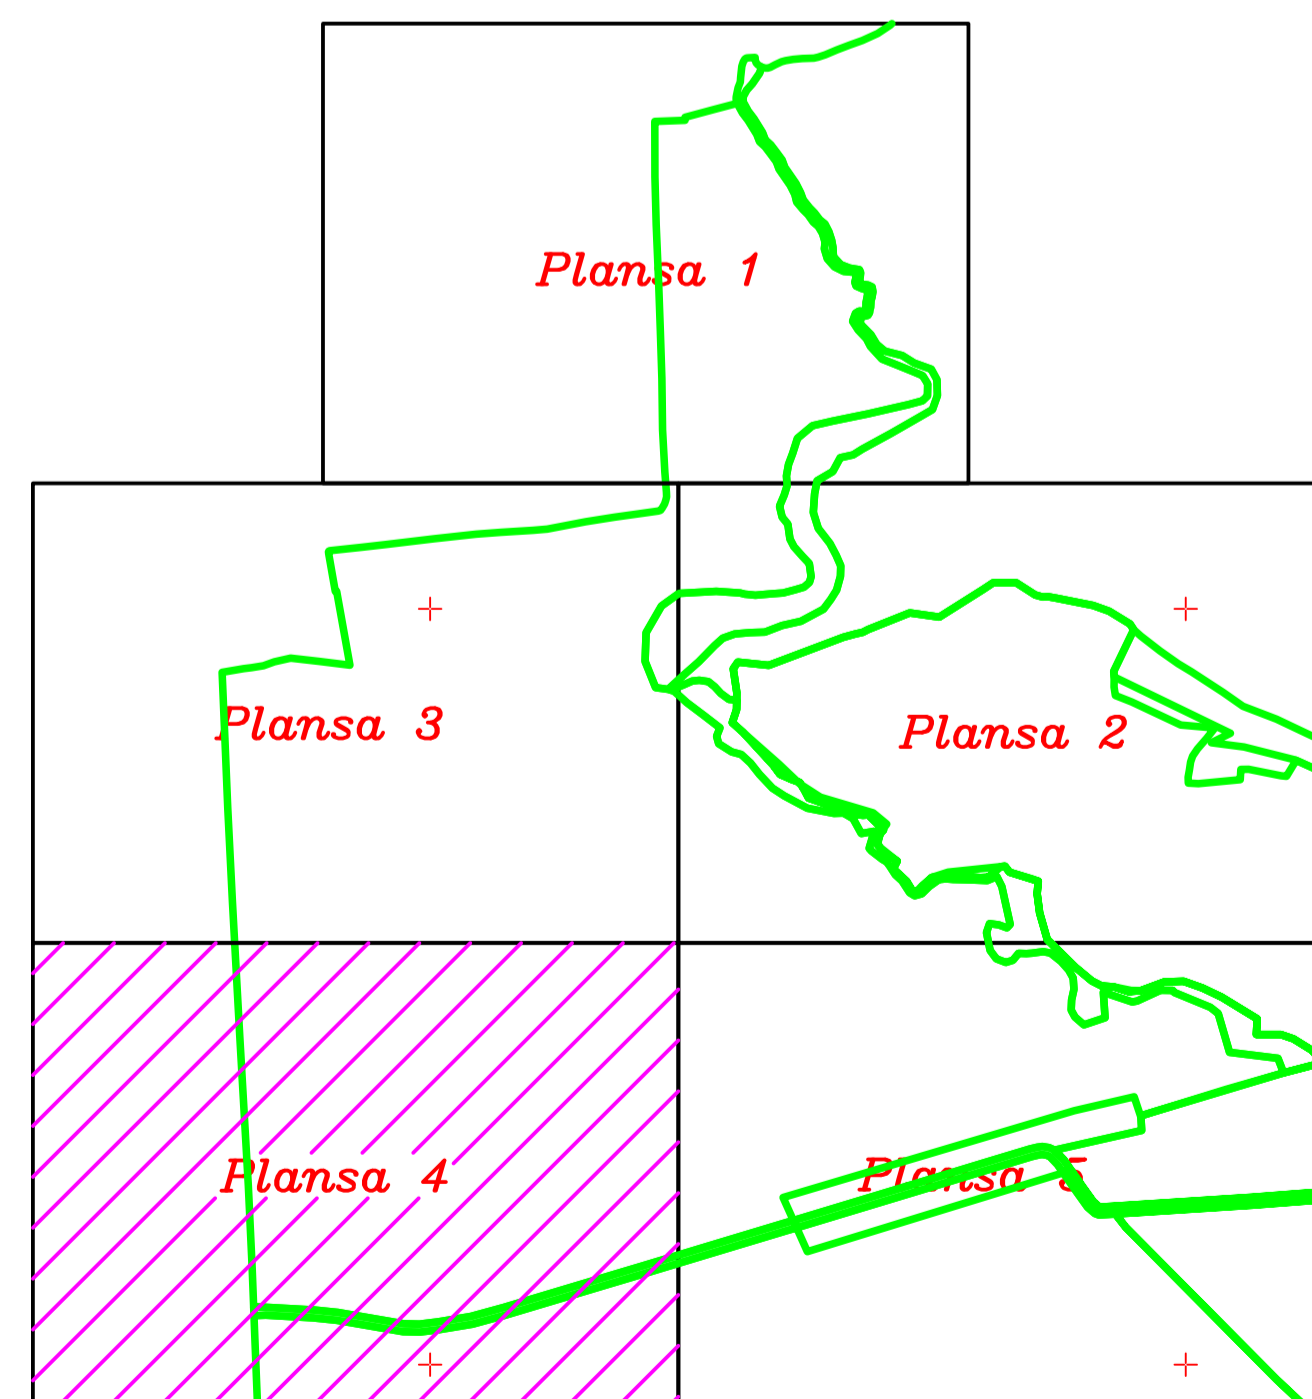

PLAN CADASTRAL
UAT: ZÂMBREASCA
Judetul: TELEORMAN
Sectorul cadastral: 3

Scara 1 : 1000, sistem de proiectie STEREO 70

Legenda

- Limita UAT -
- Limita sector cadastral -
- Număr sector cadastral - 3
- Limita intravilan -
- Limita tarlale -
- Număr tarlale - 11
- Limita imobil -
- Număr imobil - 489
- Număr planșa - Plansa 4
- Construcție - 489-C1
- Număr poștal - 24

Schita cu dispunerea sectoarelor cadastrale

Schița de asamblare a planșelor

UAT DOBROTESTI