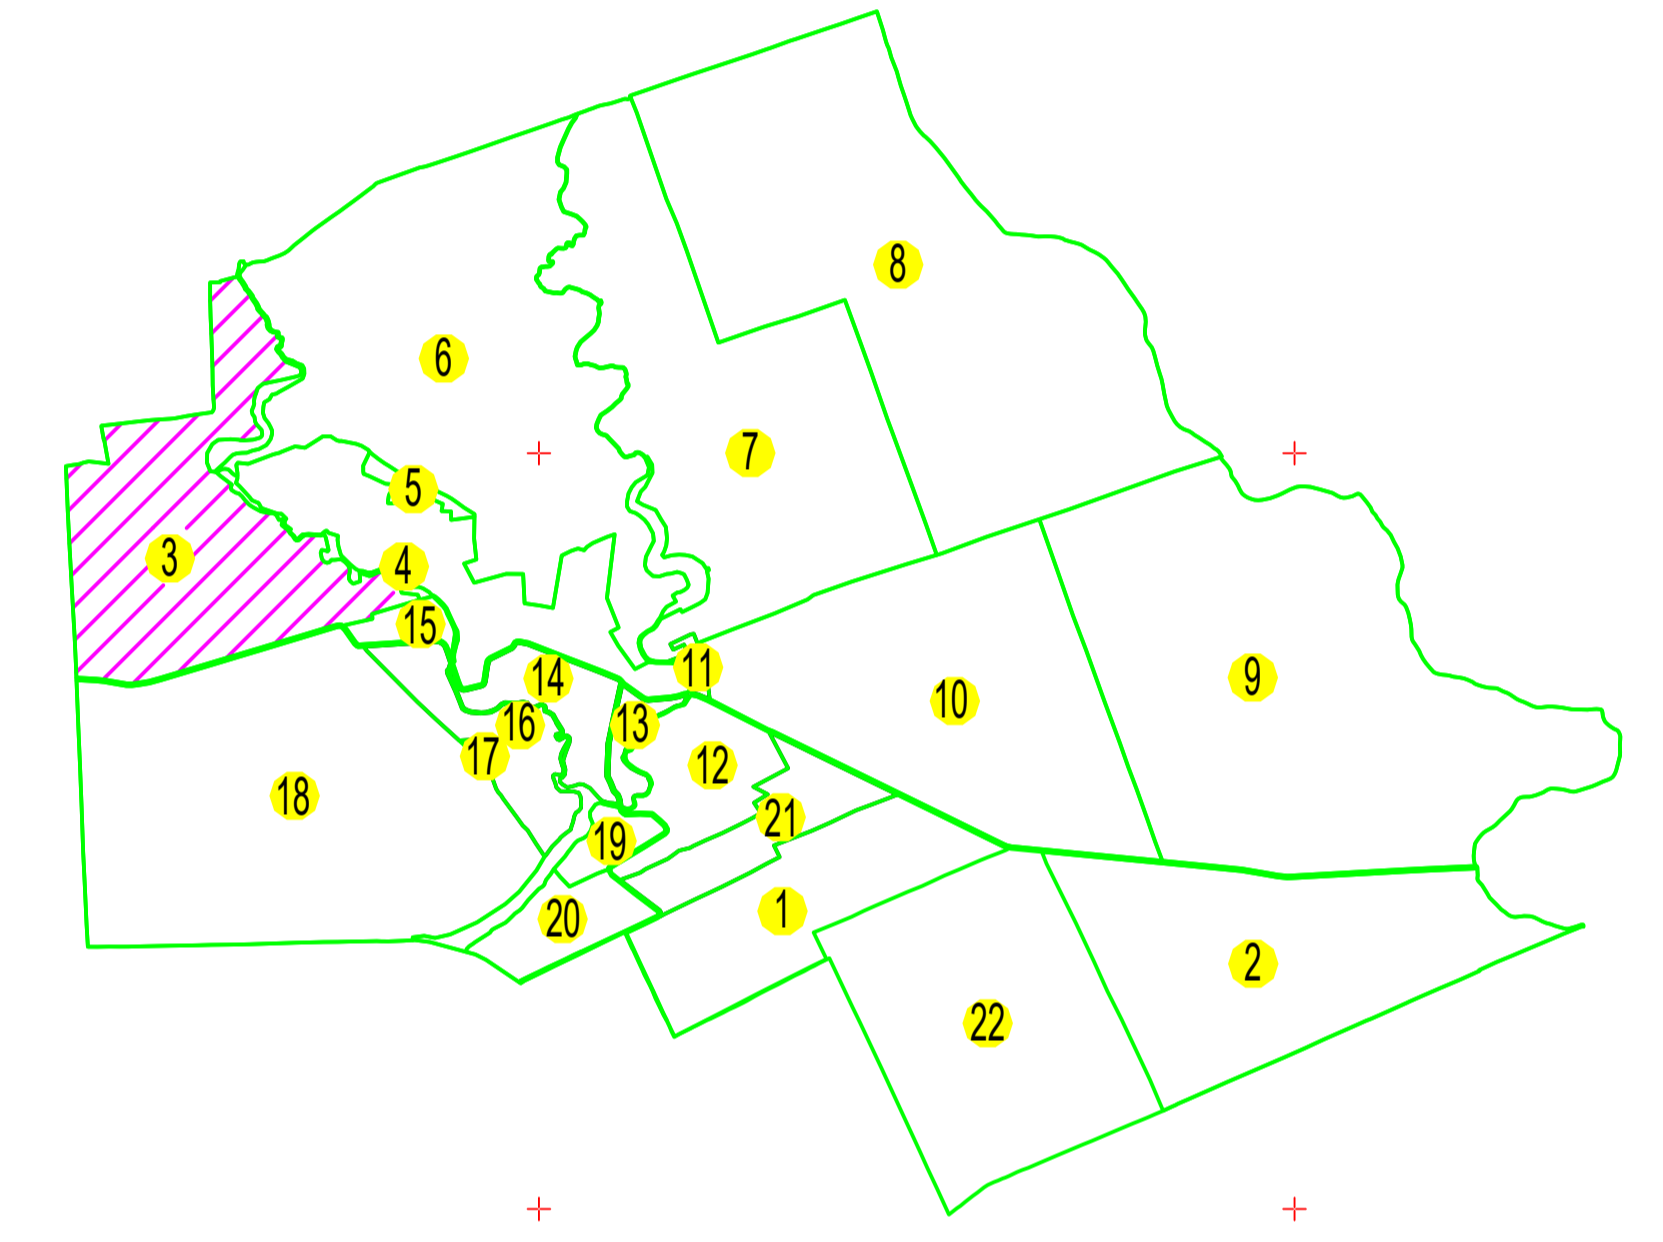

**PLAN CADASTRAL**  
UAT: ZĂMBREASCA  
Judetul: TELEORMAN  
Sectorul cadastral: 3

Scara 1 : 1000, sistem de proiectie STEREO 70

**Legenda**

- Limita UAT -
- Limita sector cadastral -
- Număr sector cadastral -
- Limita intravilan -
- Limita tarlale -
- Număr tarlale -
- Limita imobil -
- Număr imobil - 489
- Număr planșa - **Planșa 3**
- Construcție -
- Număr poștal - 24

Schita cu dispunerea sectoarelor cadastrale

Schița de asamblare a planșelor

UAT DOBROTESTI  
UAT DOBROTESTI