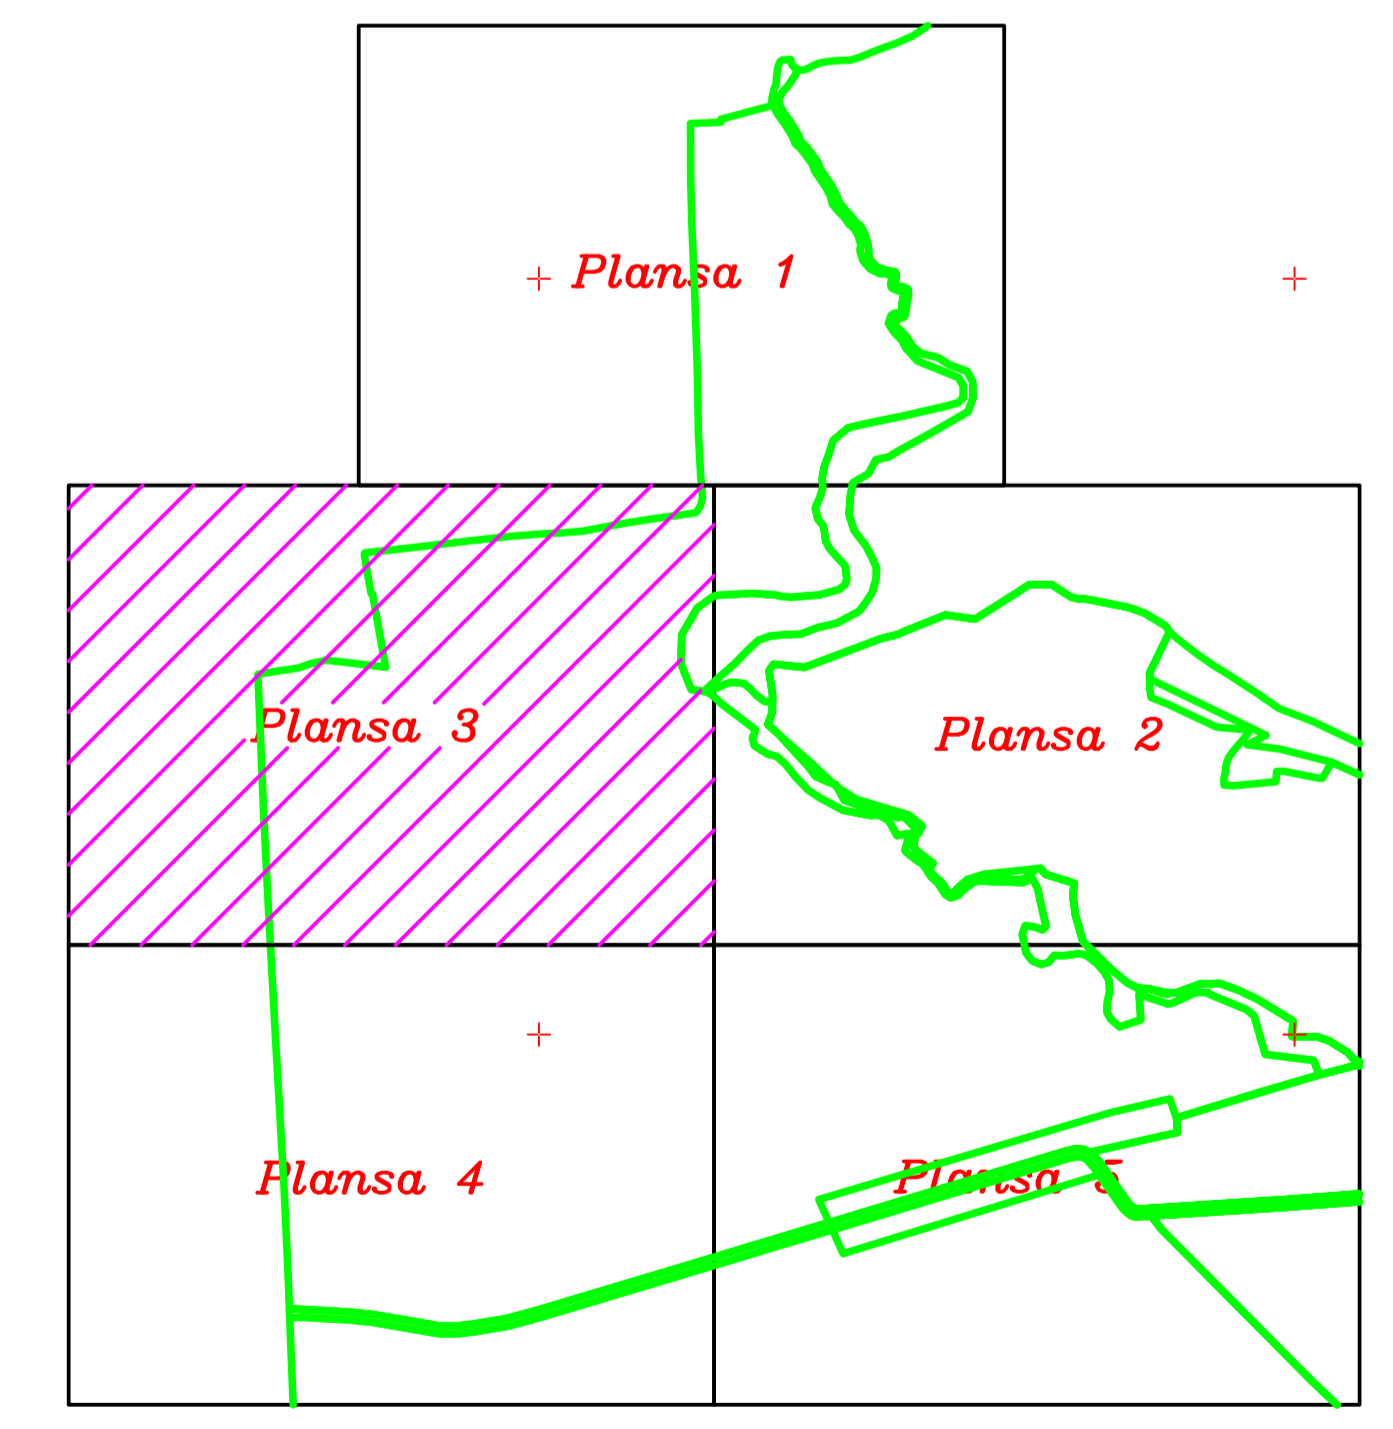

**PLAN CADASTRAL**  
UAT: ZĂMBREASCA  
Judetul: TELEORMAN  
Sectorul cadastral: 3

Scara 1 : 1000, sistem de proiectie STEREO 70

**Legenda**

- Limita UAT -
- Limita sector cadastral -
- Număr sector cadastral -
- Limita intravilan -
- Limita tarlale -
- Număr tarlale -
- Limita imobil -
- Număr imobil - 489
- Număr planșa - **Planșa 3**
- Construcție -
- Număr poștal - 24

Schita cu dispunerea sectoarelor cadastrale

Schița de asamblare a planșelor

UAT DOBROTESTI  
UAT DOBROTESTI