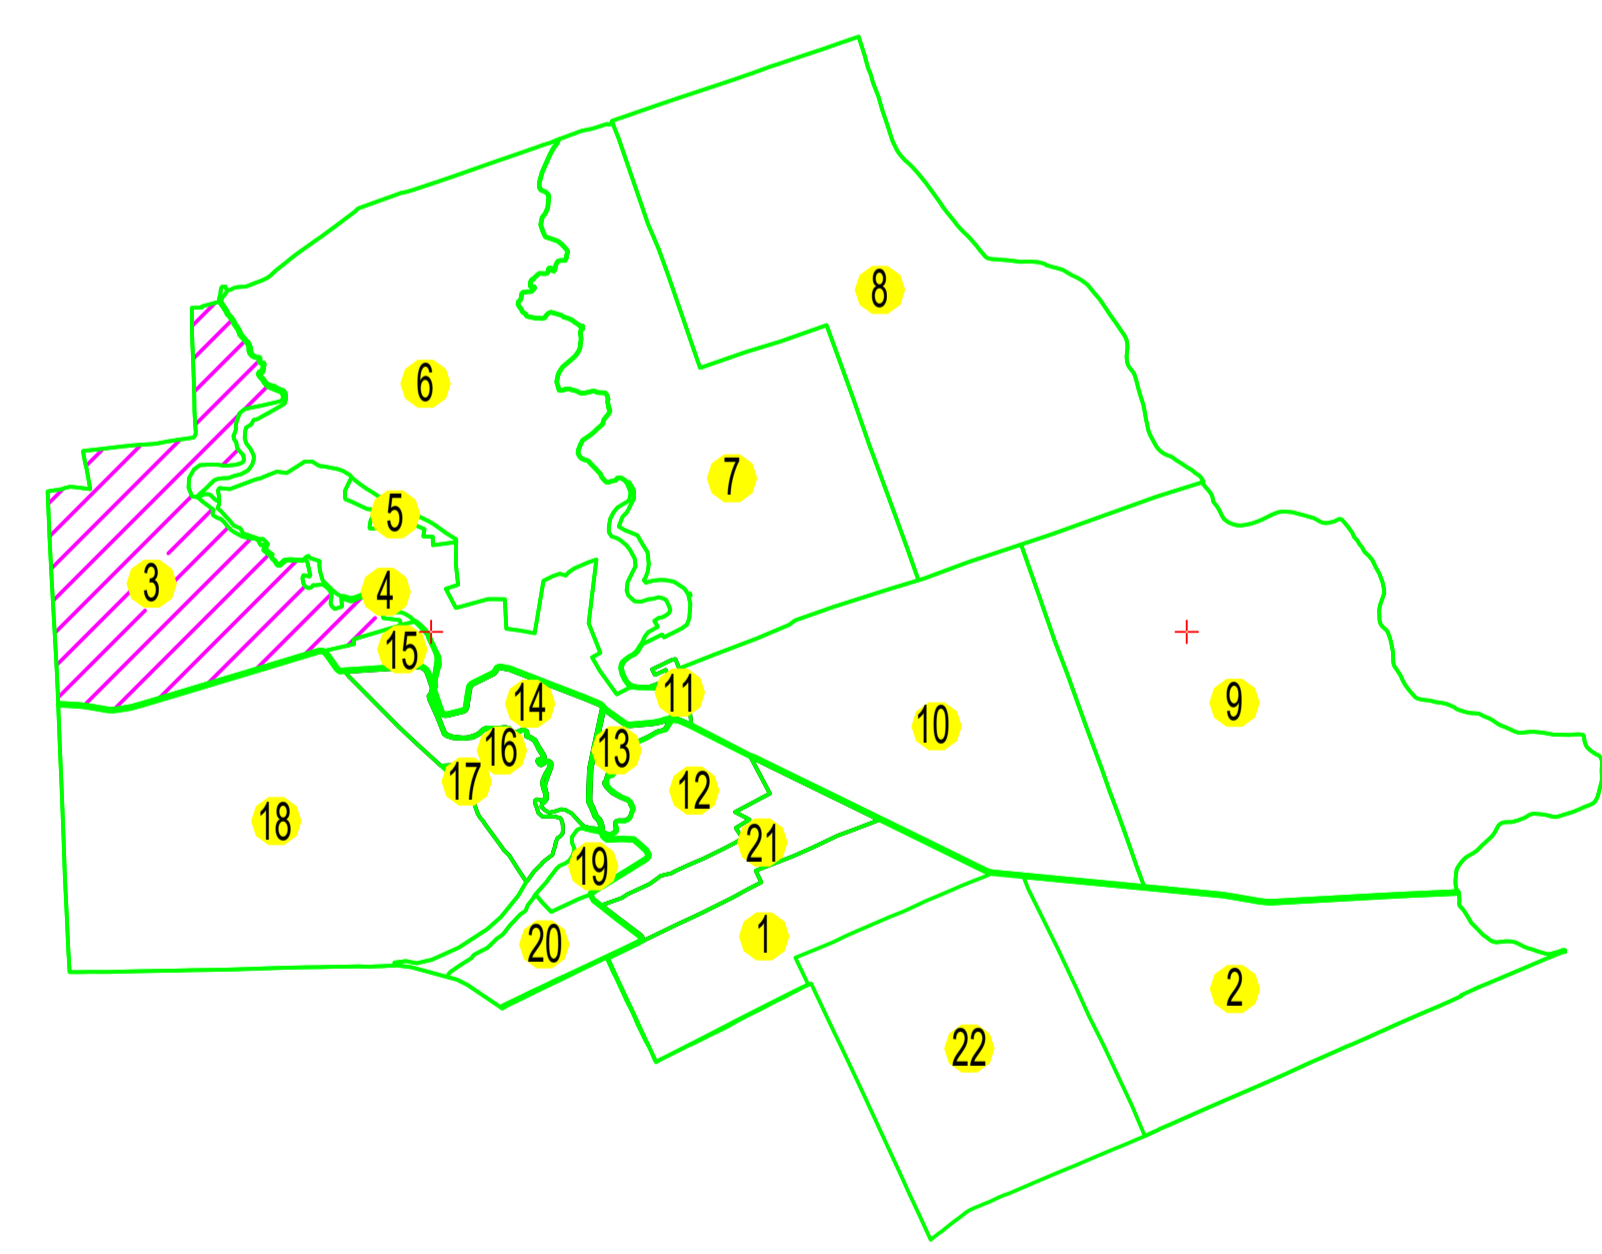

PLAN CADASTRAL

UAT: ZÂMBREASCA
Judetul: TELEORMAN
Sectorul cadastral: 3

Scara 1 : 1000, sistem de proiectie STEREO 70

Legenda

- Limita UAT - 
- Limita sector cadastral - 
- Număr sector cadastral - 
- Limita intravilan - 
- Limita tarlale - 
- Număr tarlale - 
- Limita imobil - 
- Număr imobil - 489
- Număr planșa - *Planșa 1*
- Construcție - 
- Număr poștal - 24

Schița de asamblare a planșelor

Schița cu dispunerea sectoarelor cadastrale

UAT DOBROTESTI

6384

6380