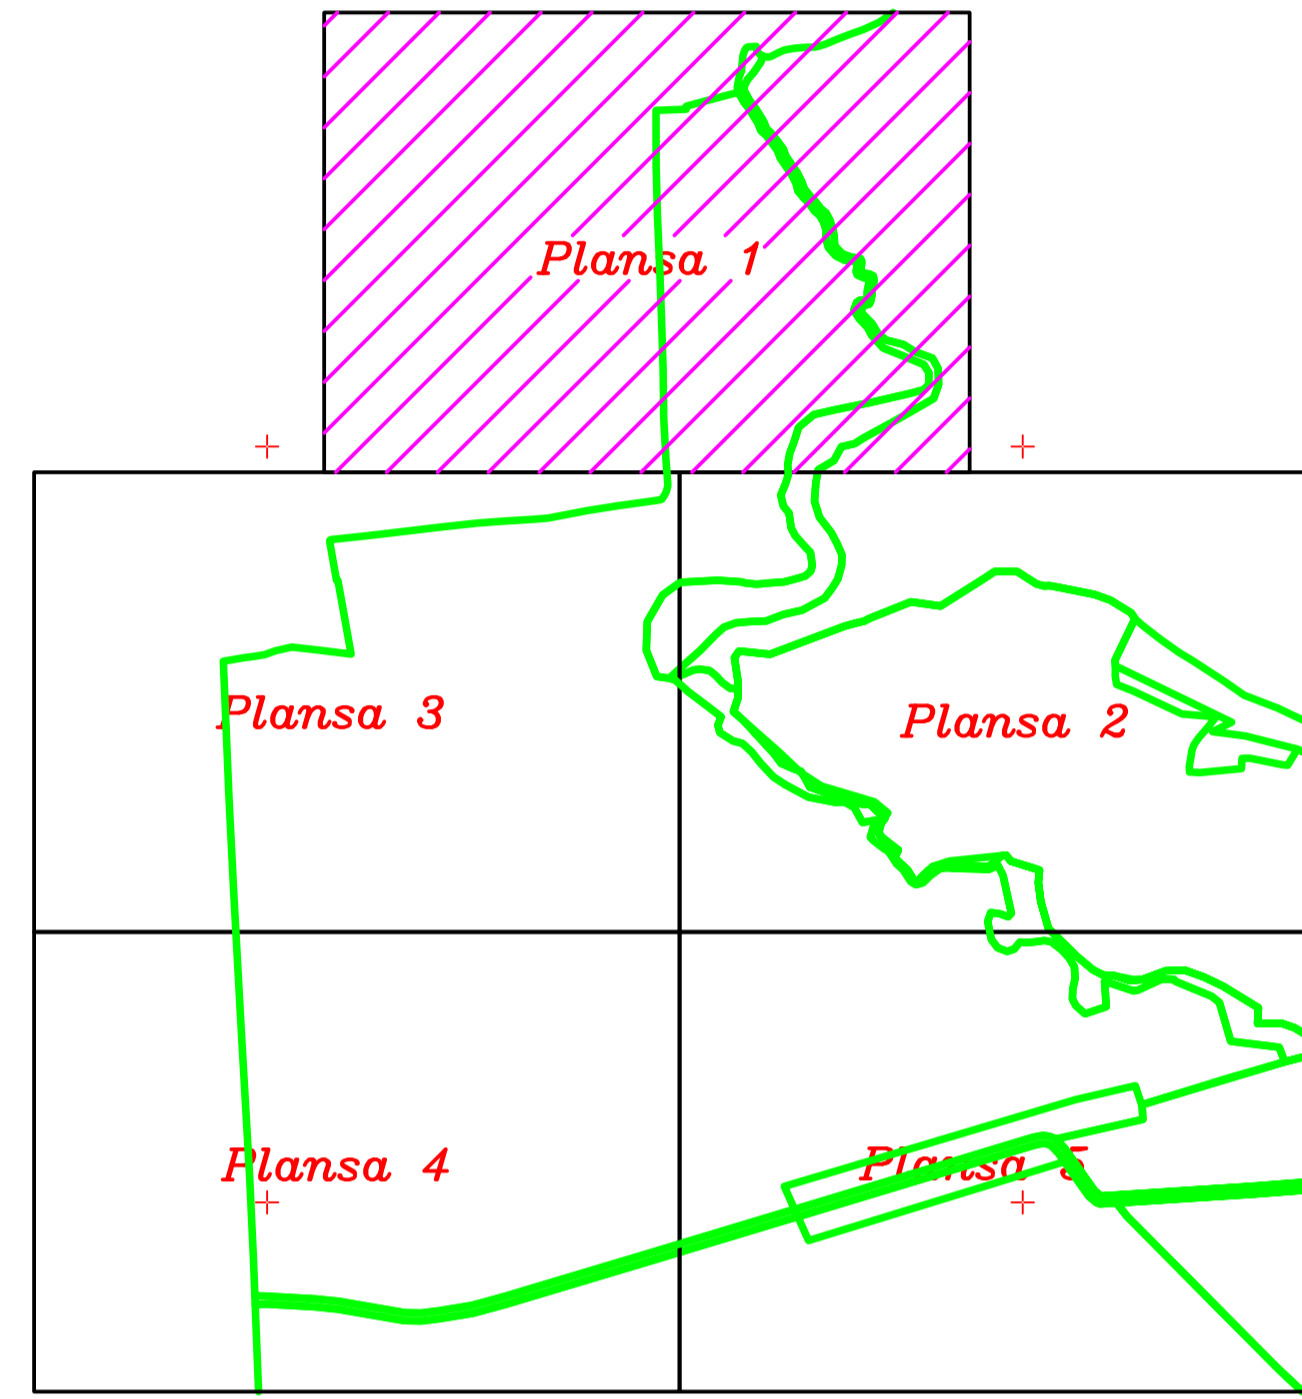

PLAN CADASTRAL

UAT: ZÂMBREASCA
Judetul: TELEORMAN
Sectorul cadastral: 3

Scara 1 : 1000, sistem de proiectie STEREO 70

Legenda

- Limita UAT - 
- Limita sector cadastral - 
- Număr sector cadastral - 
- Limita intravilan - 
- Limita tarlale - 
- Număr tarlale - 
- Limita imobil - 
- Număr imobil - 489
- Număr planșa - *Planșa 1*
- Construcție - 
- Număr poștal - 24

Schița de asamblare a planșelor

Schița cu dispunerea sectoarelor cadastrale

UAT DOBROTESTI

6384

6380