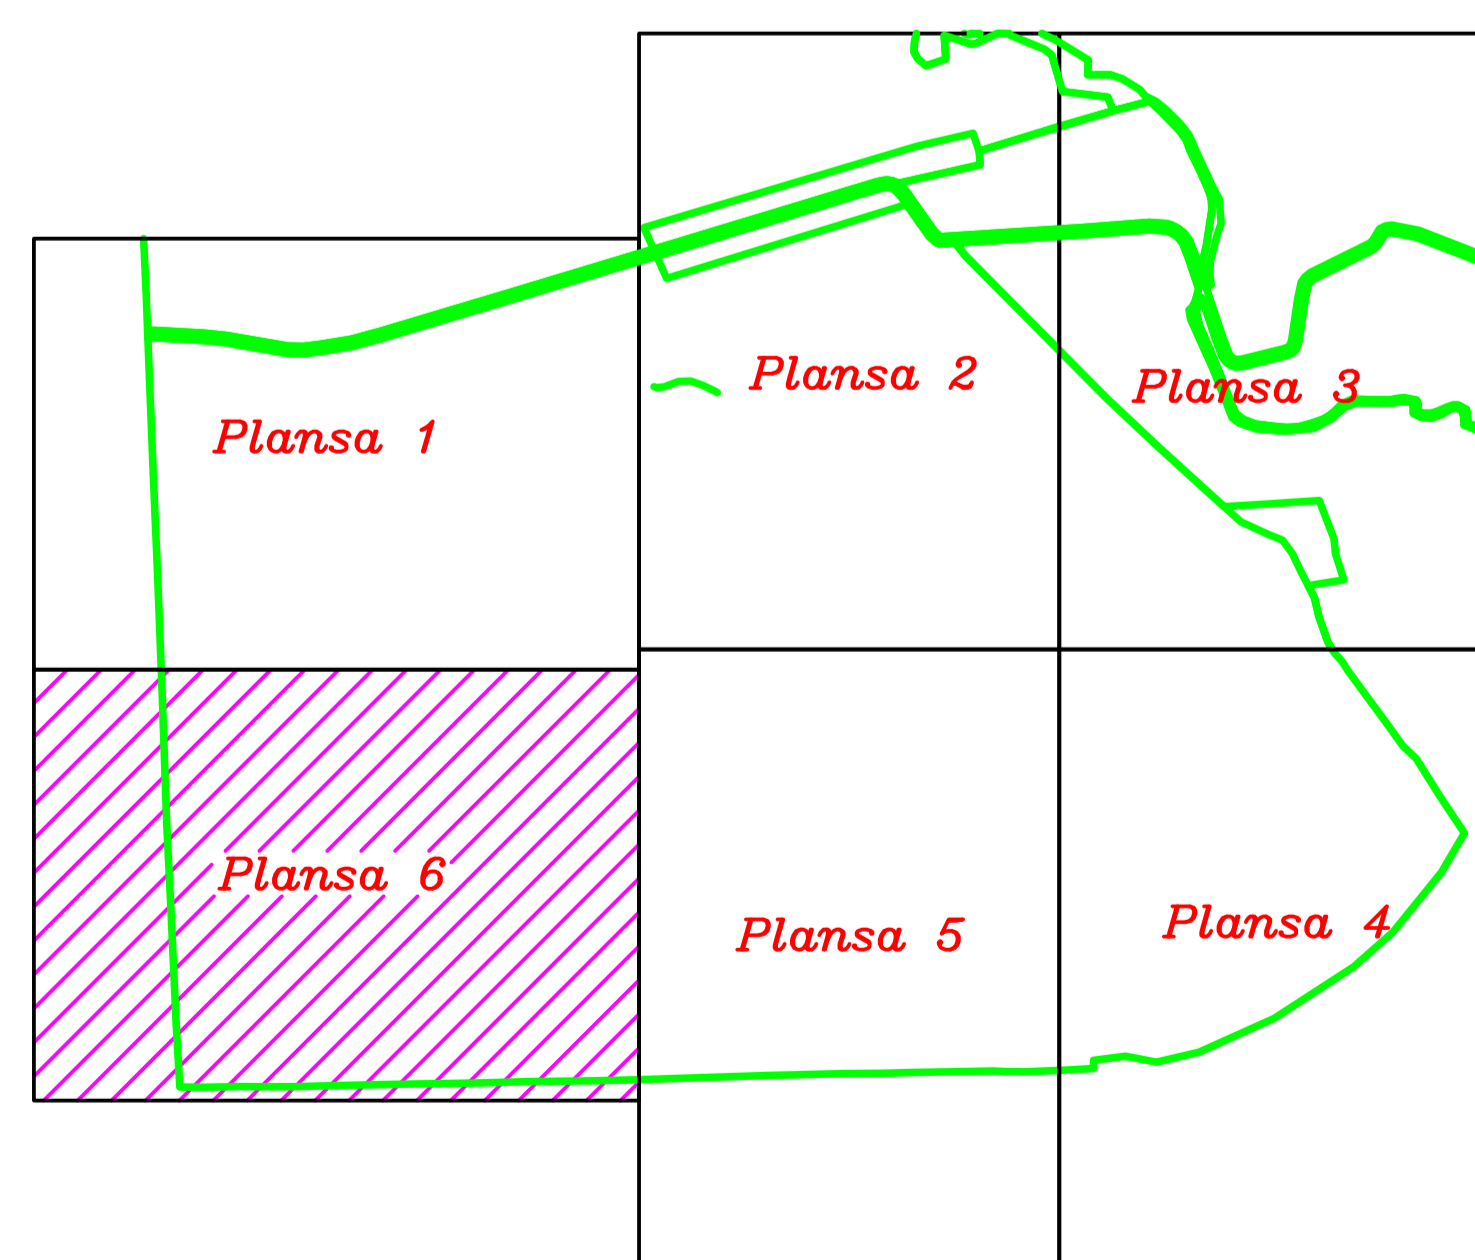

PLAN CADASTRAL

UAT: ZĂMBREASCA

Judetul: TELEORMAN

Sectorul cadastral: 18

Scara 1 : 1000, sistem de proiectie STEREO 70

6400-C1

Legenda

Limita UAT -	
Limita sector cadastral -	
Număr sector cadastral -	18
Limita intravilan -	
Limita tarlale -	
Număr tarlale -	16
Limita imobil -	
Număr imobil -	489
Număr planșa -	Plansa 6
Construcție	489-C1
Număr poștal	24

Schita cu dispunerea sectoarelor cadastrale

Schița de asamblare a planșelor

UAT DOBROTESTI

UAT BEUCA