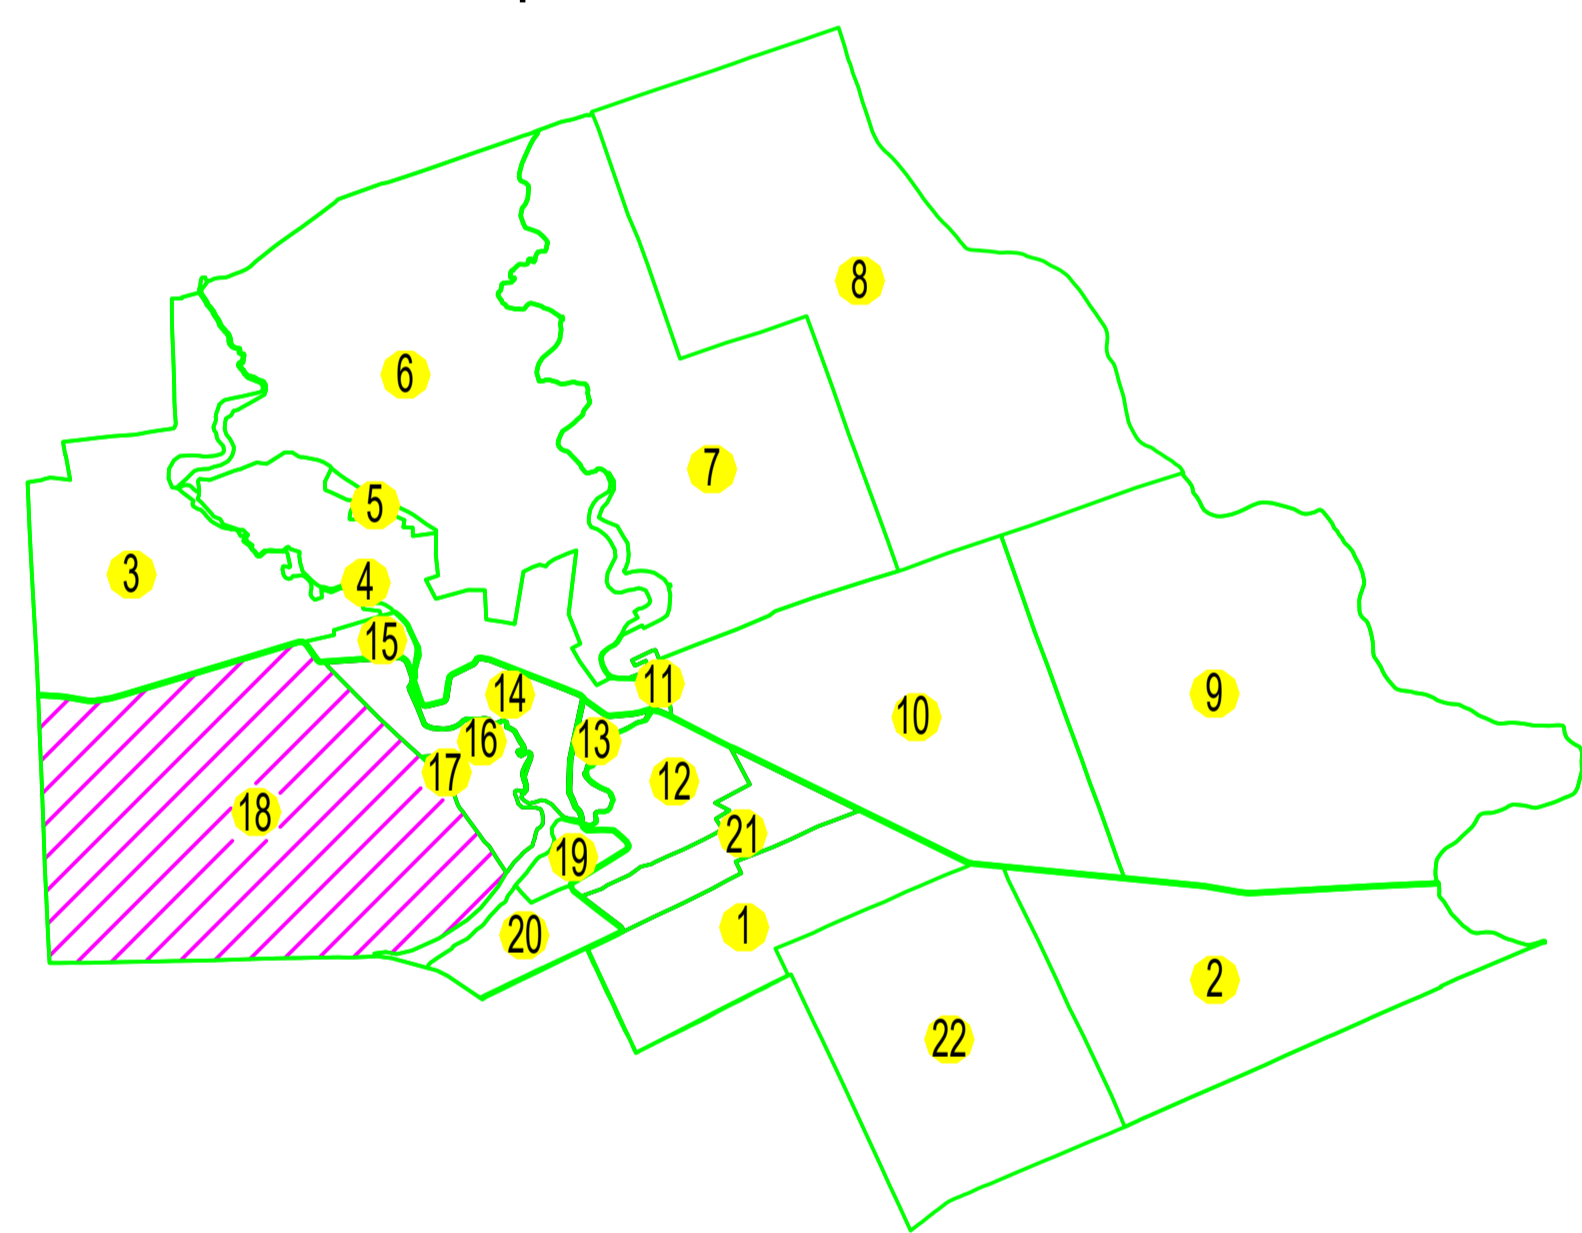

PLAN CADASTRAL

UAT: ZĂMBREASCA

Judetul: TELEORMAN

Sectorul cadastral: 18

Scara 1 : 1000, sistem de proiectie STEREO 70

6400-C1

Legenda

Limita UAT -	
Limita sector cadastral -	
Număr sector cadastral -	18
Limita intravilan -	
Limita tarlale -	
Număr tarlale -	16
Limita imobil -	
Număr imobil -	489
Număr planșa -	Plansa 6
Construcție	489-C1
Număr poștal	24

Schita cu dispunerea sectoarelor cadastrale

Schița de asamblare a planșelor

UAT DOBROTESTI

UAT BEUCA