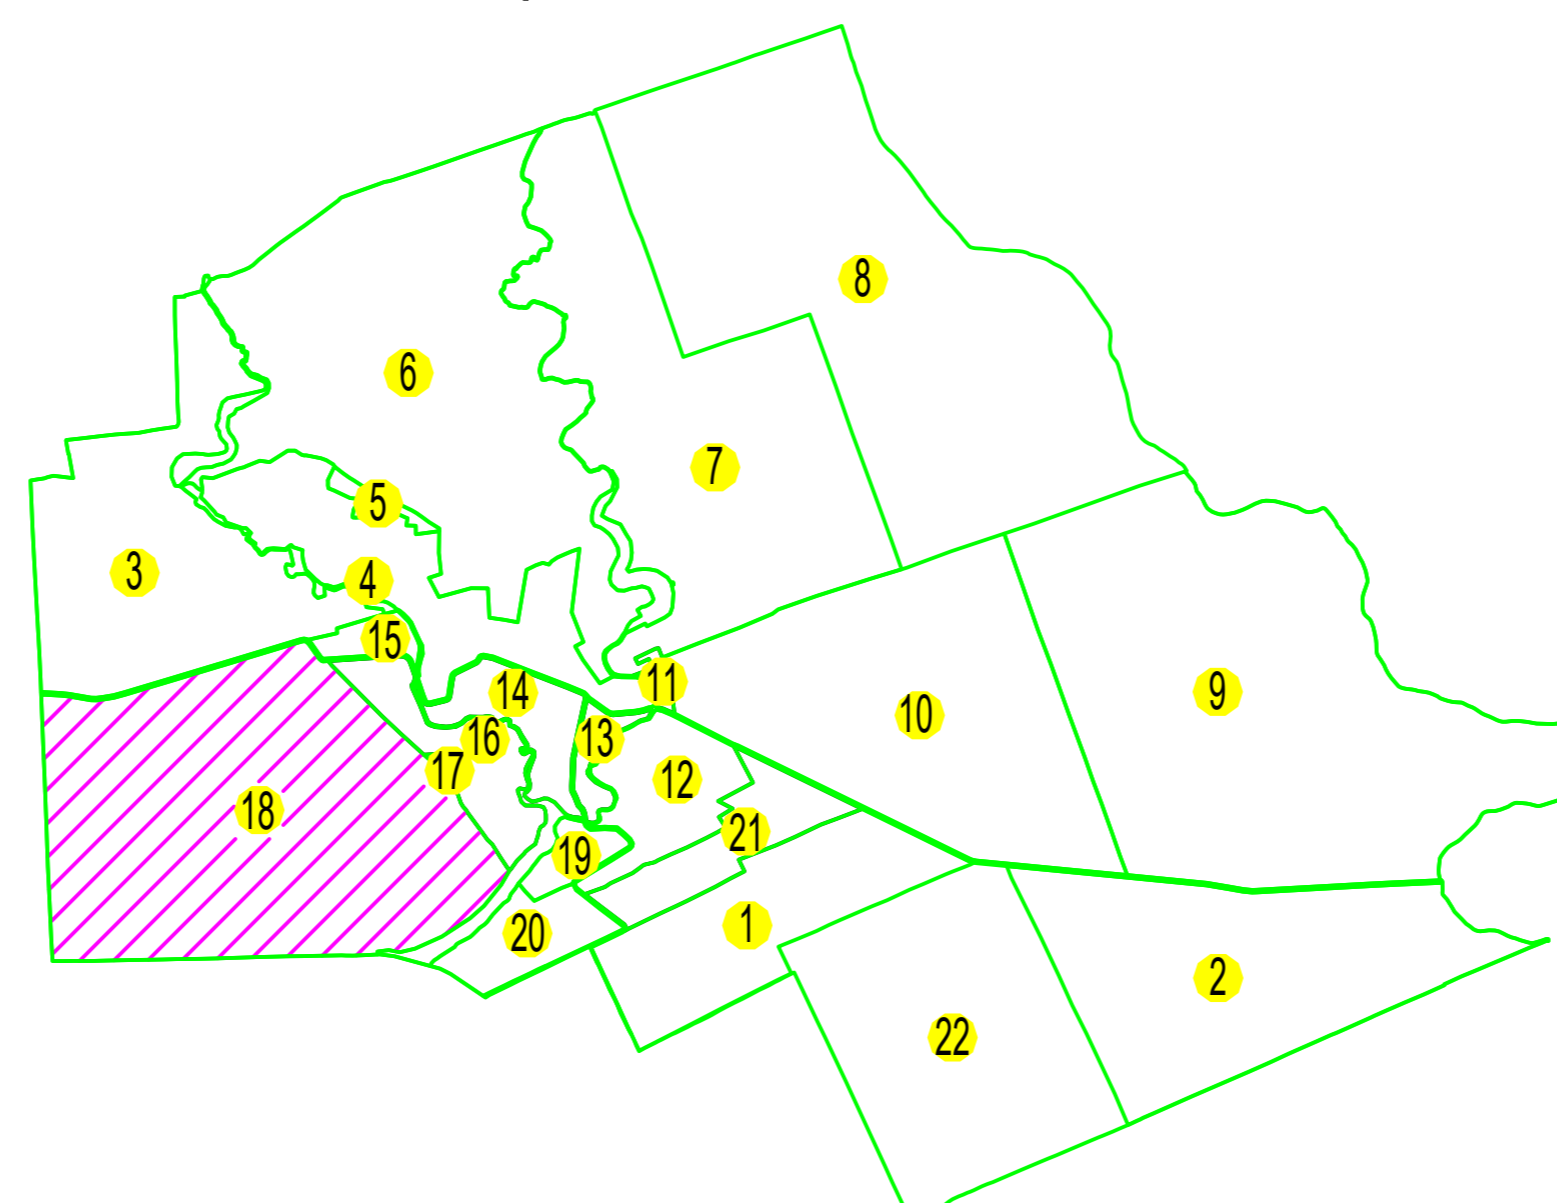

UAT BEUCA

PLAN CADASTRAL
 UAT: ZÂMBREASCA
 Judetul: TELEORMAN
 Sectorul cadastral: 18

Scara 1 : 1000, sistem de proiectie STEREO 70

Schița de asamblare a planșelor

Schița cu dispunerea sectoarelor cadastrale

Legenda

- Limita UAT - —
- Limita sector cadastral - —
- Număr sector cadastral - 18
- Limita intravilan - —
- Limita tarlale - —
- Număr tarlale - 146
- Limita imobil - —
- Număr imobil - 489
- Număr planșa - Plansa 5
- Construcție - 489-C1
- Număr poștal - 24