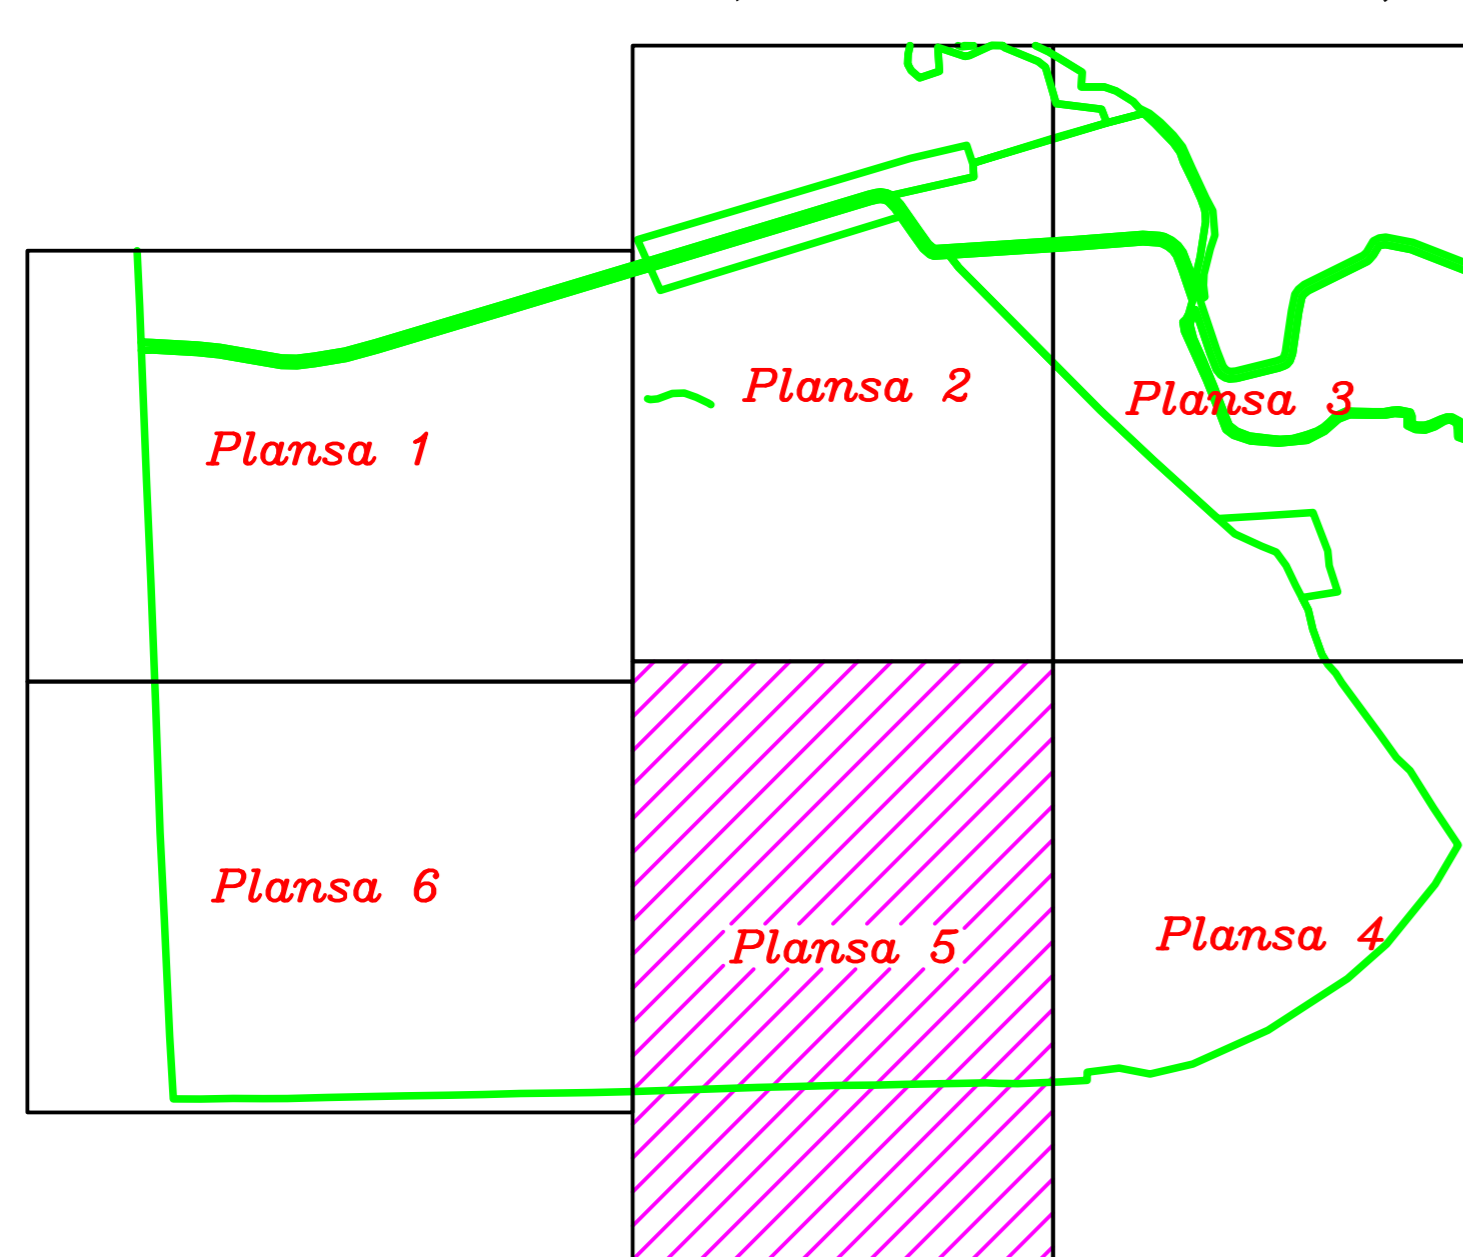

UAT BEUCA

PLAN CADASTRAL
 UAT: ZÂMBREASCA
 Judetul: TELEORMAN
 Sectorul cadastral: 18

Scara 1 : 1000, sistem de proiectie STEREO 70

Schița de asamblare a planșelor

Schița cu dispunerea sectoarelor cadastrale

Legenda

- Limita UAT - —
- Limita sector cadastral - —
- Număr sector cadastral - 18
- Limita intravilan - —
- Limita tarlale - —
- Număr tarlale - 146
- Limita imobil - —
- Număr imobil - 489
- Număr planșa - Plansa 5
- Construcție - 489-C1
- Număr poștal - 24