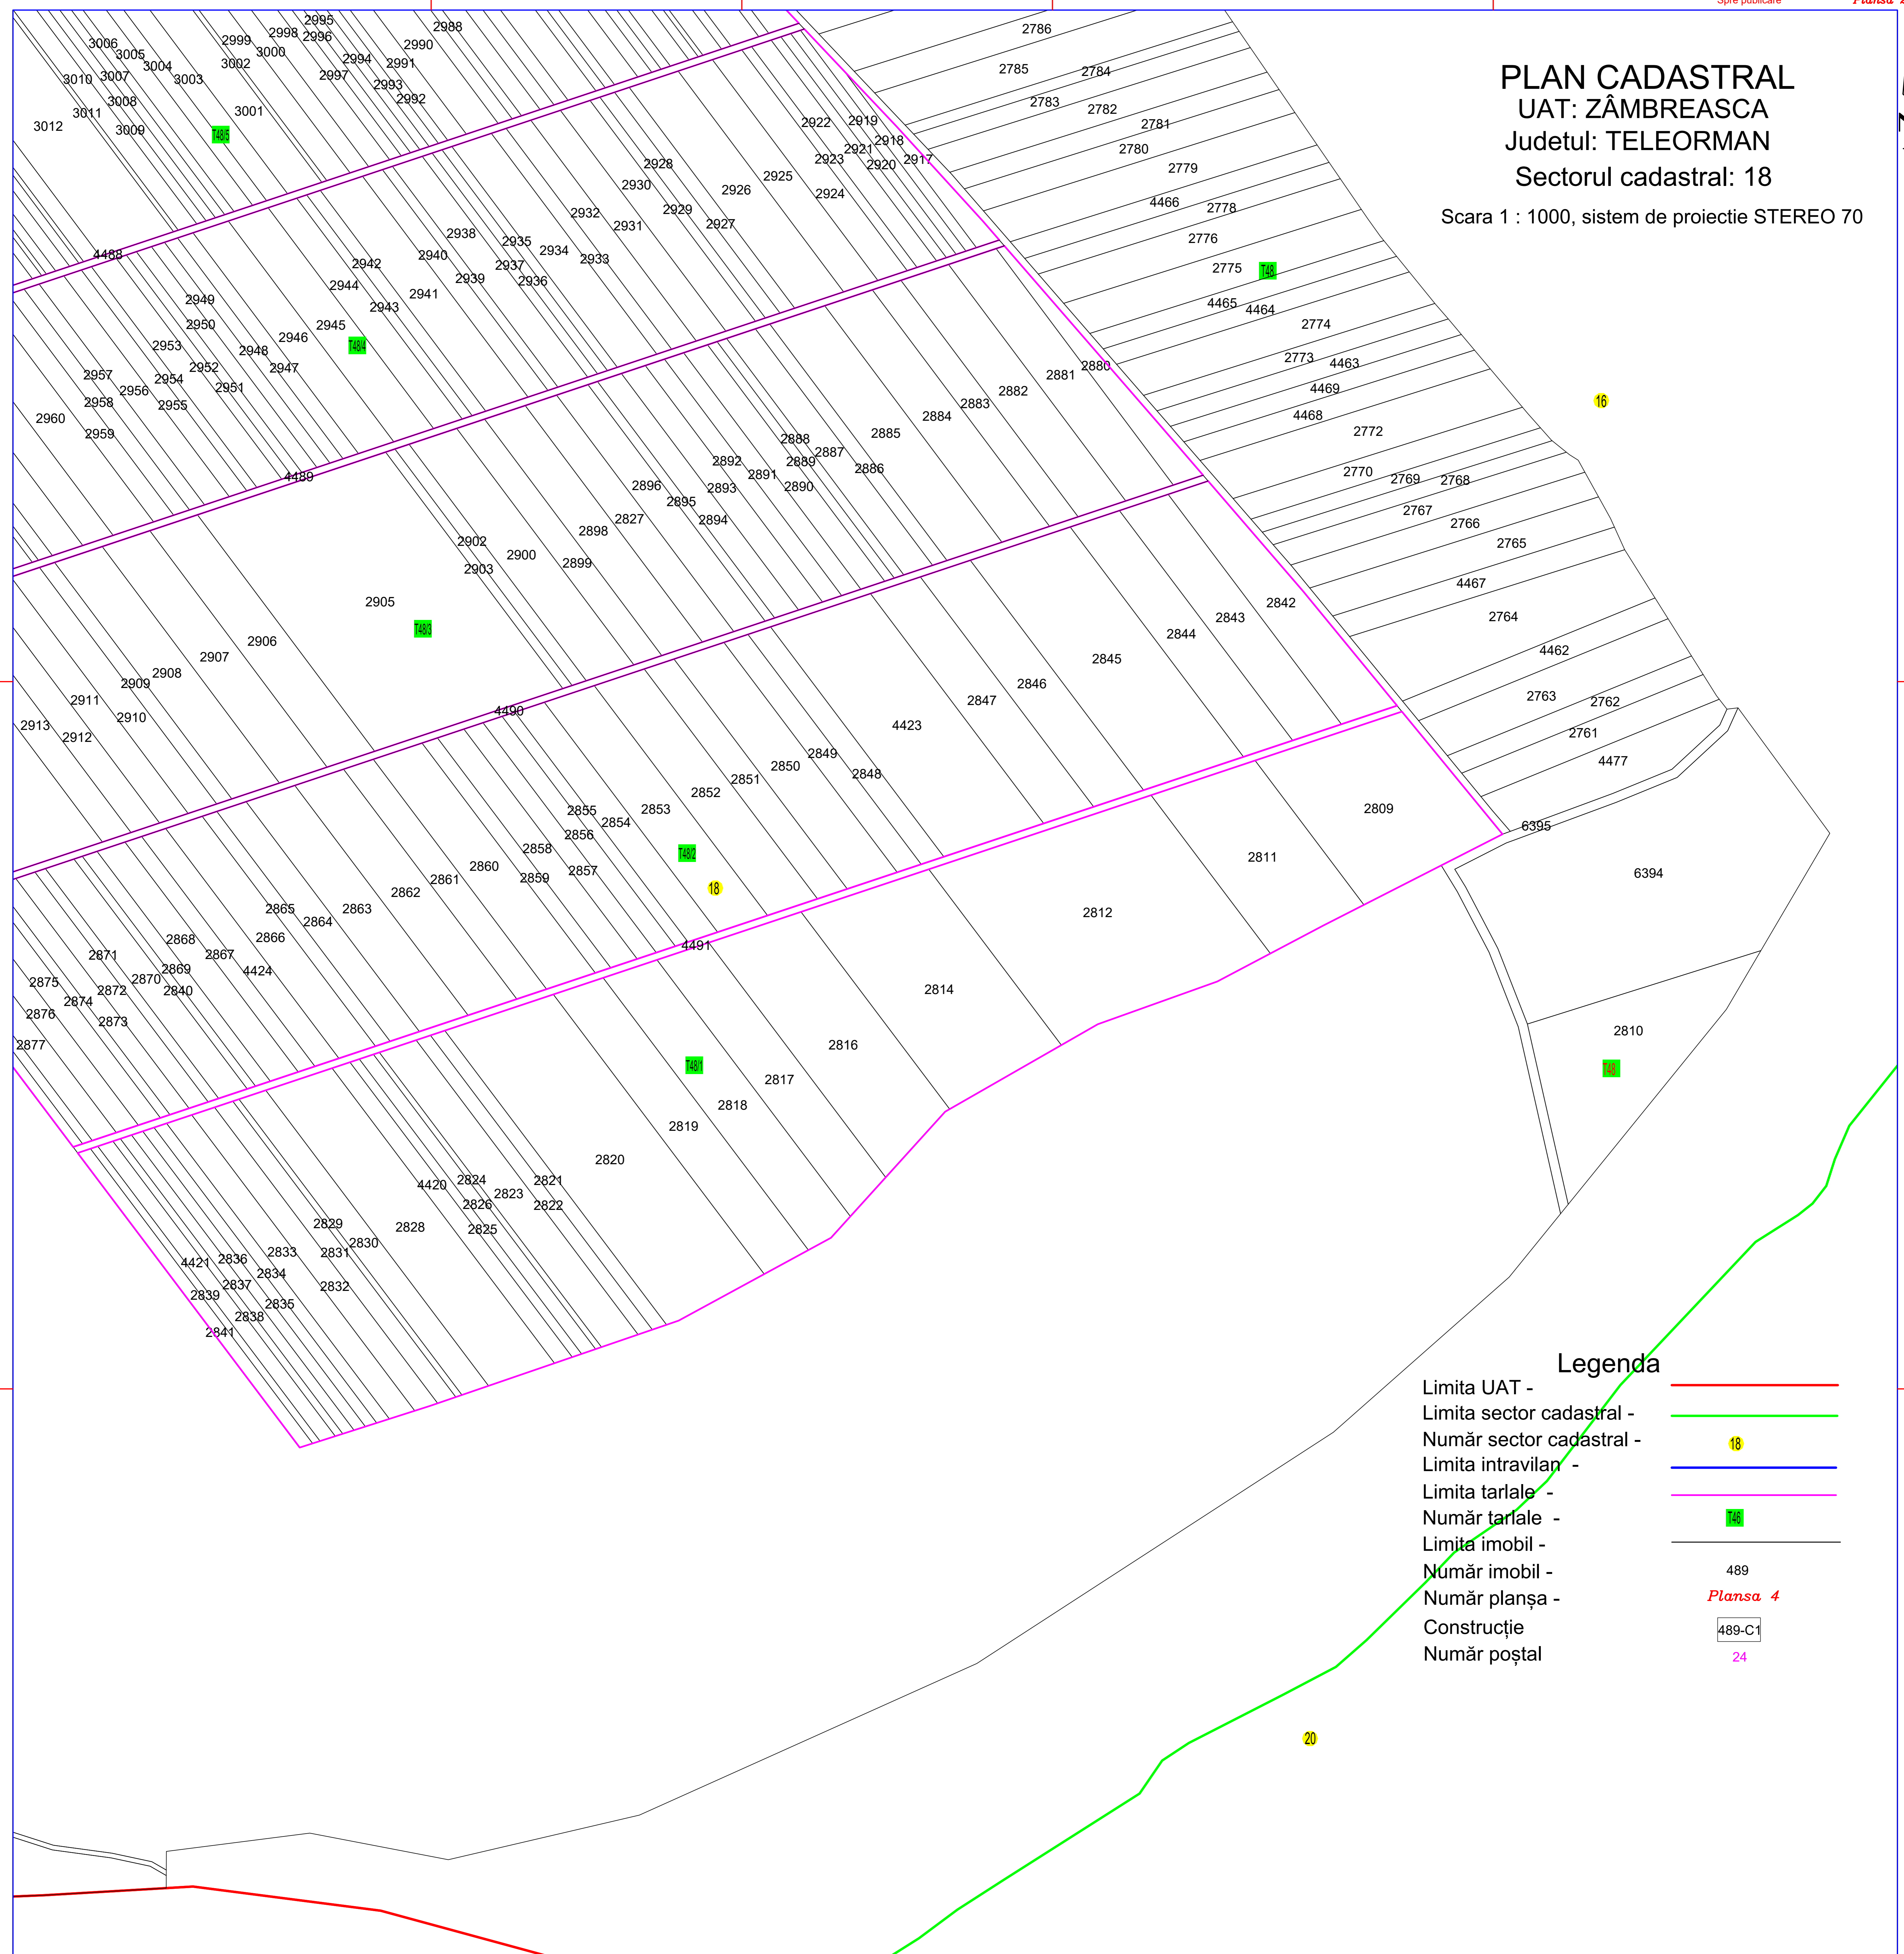

PLAN CADASTRAL

UAT: ZĂMBREASCA

Judetul: TELEORMAN

Sectorul cadastral: 18

Scara 1 : 1000, sistem de proiectie STEREO 70

Legenda

- Limita UAT - —
- Limita sector cadastral - —
- Număr sector cadastral - **18**
- Limita intravilan - —
- Limita tarlale - —
- Număr tarlale - **146**
- Limita imobil - —
- Număr imobil - 489
- Număr planșa - **Plansa 4**
- Construcție - 489-C1
- Număr poștal - **24**

Schița de asamblare a planșelor

Schița cu dispunerea sectoarelor cadastrale