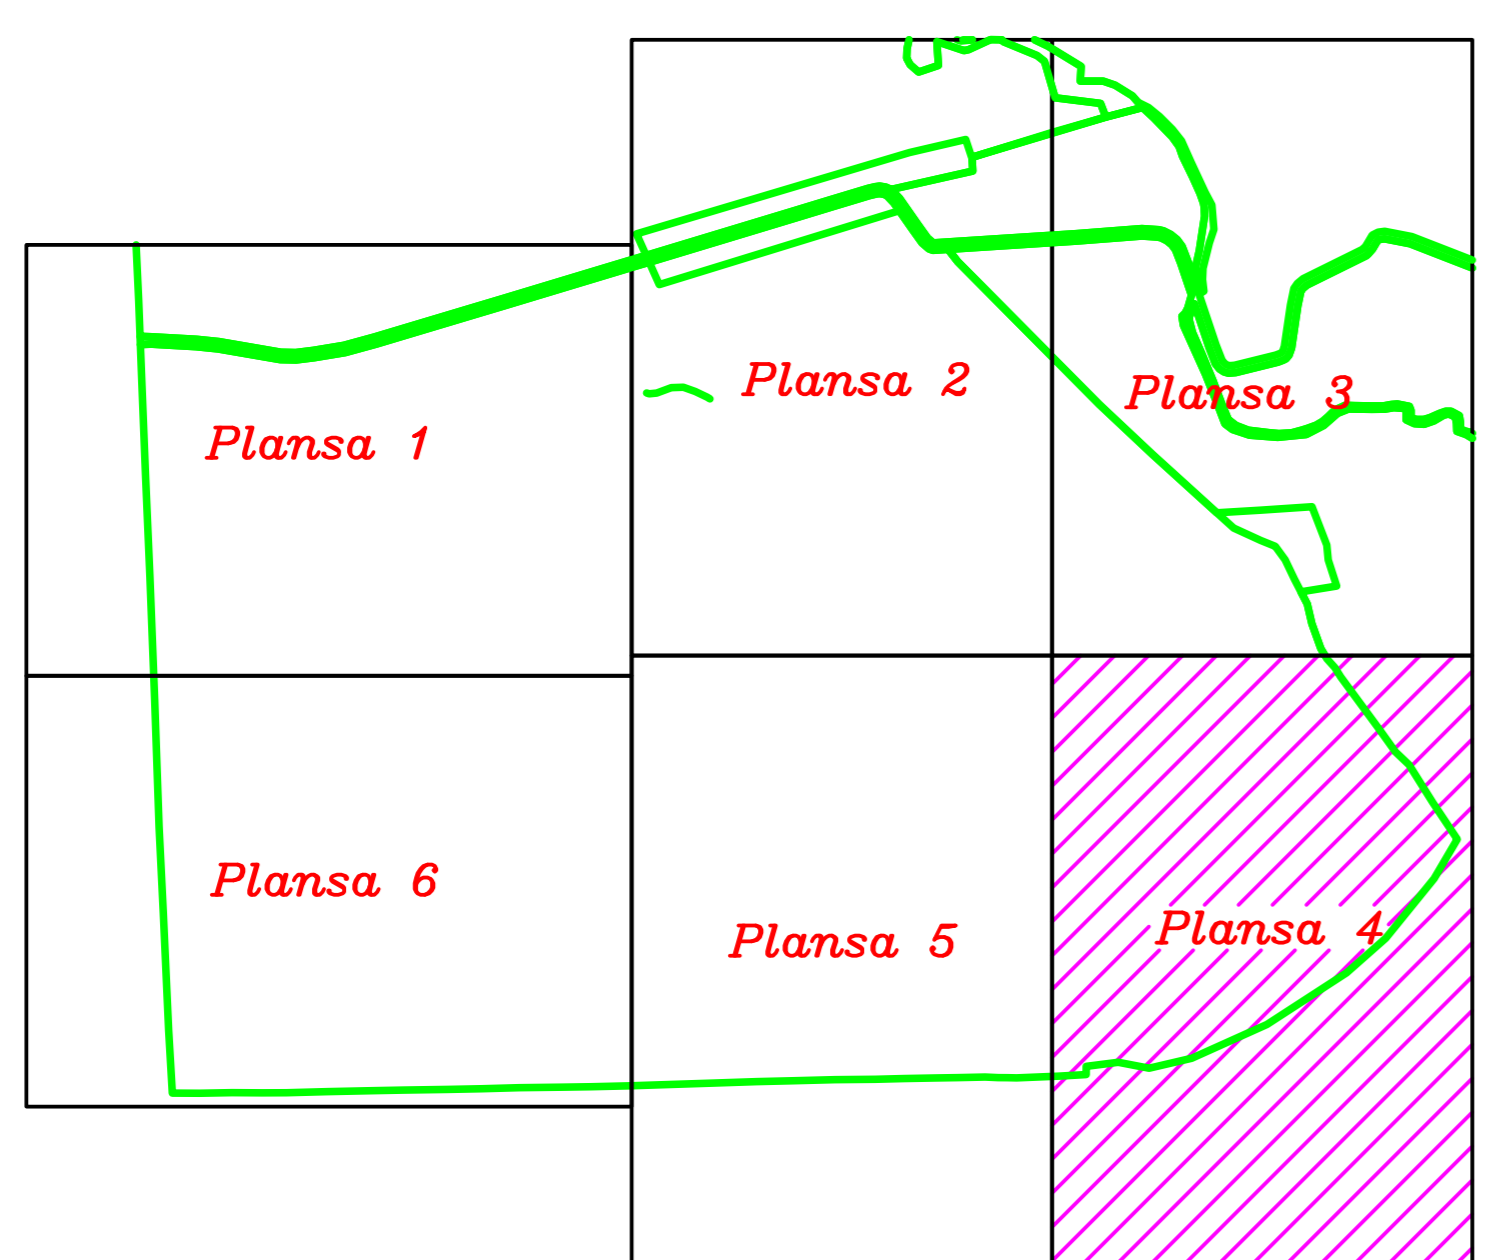

PLAN CADASTRAL

UAT: ZĂMBREASCA

Judetul: TELEORMAN

Sectorul cadastral: 18

Scara 1 : 1000, sistem de proiectie STEREO 70

Legenda

- Limita UAT - —
- Limita sector cadastral - —
- Număr sector cadastral - **18**
- Limita intravilan - —
- Limita tarlale - —
- Număr tarlale - **146**
- Limita imobil - —
- Număr imobil - 489
- Număr planșa - **Plansa 4**
- Construcție - 489-C1
- Număr poștal - **24**

Schița de asamblare a planșelor

Schița cu dispunerea sectoarelor cadastrale