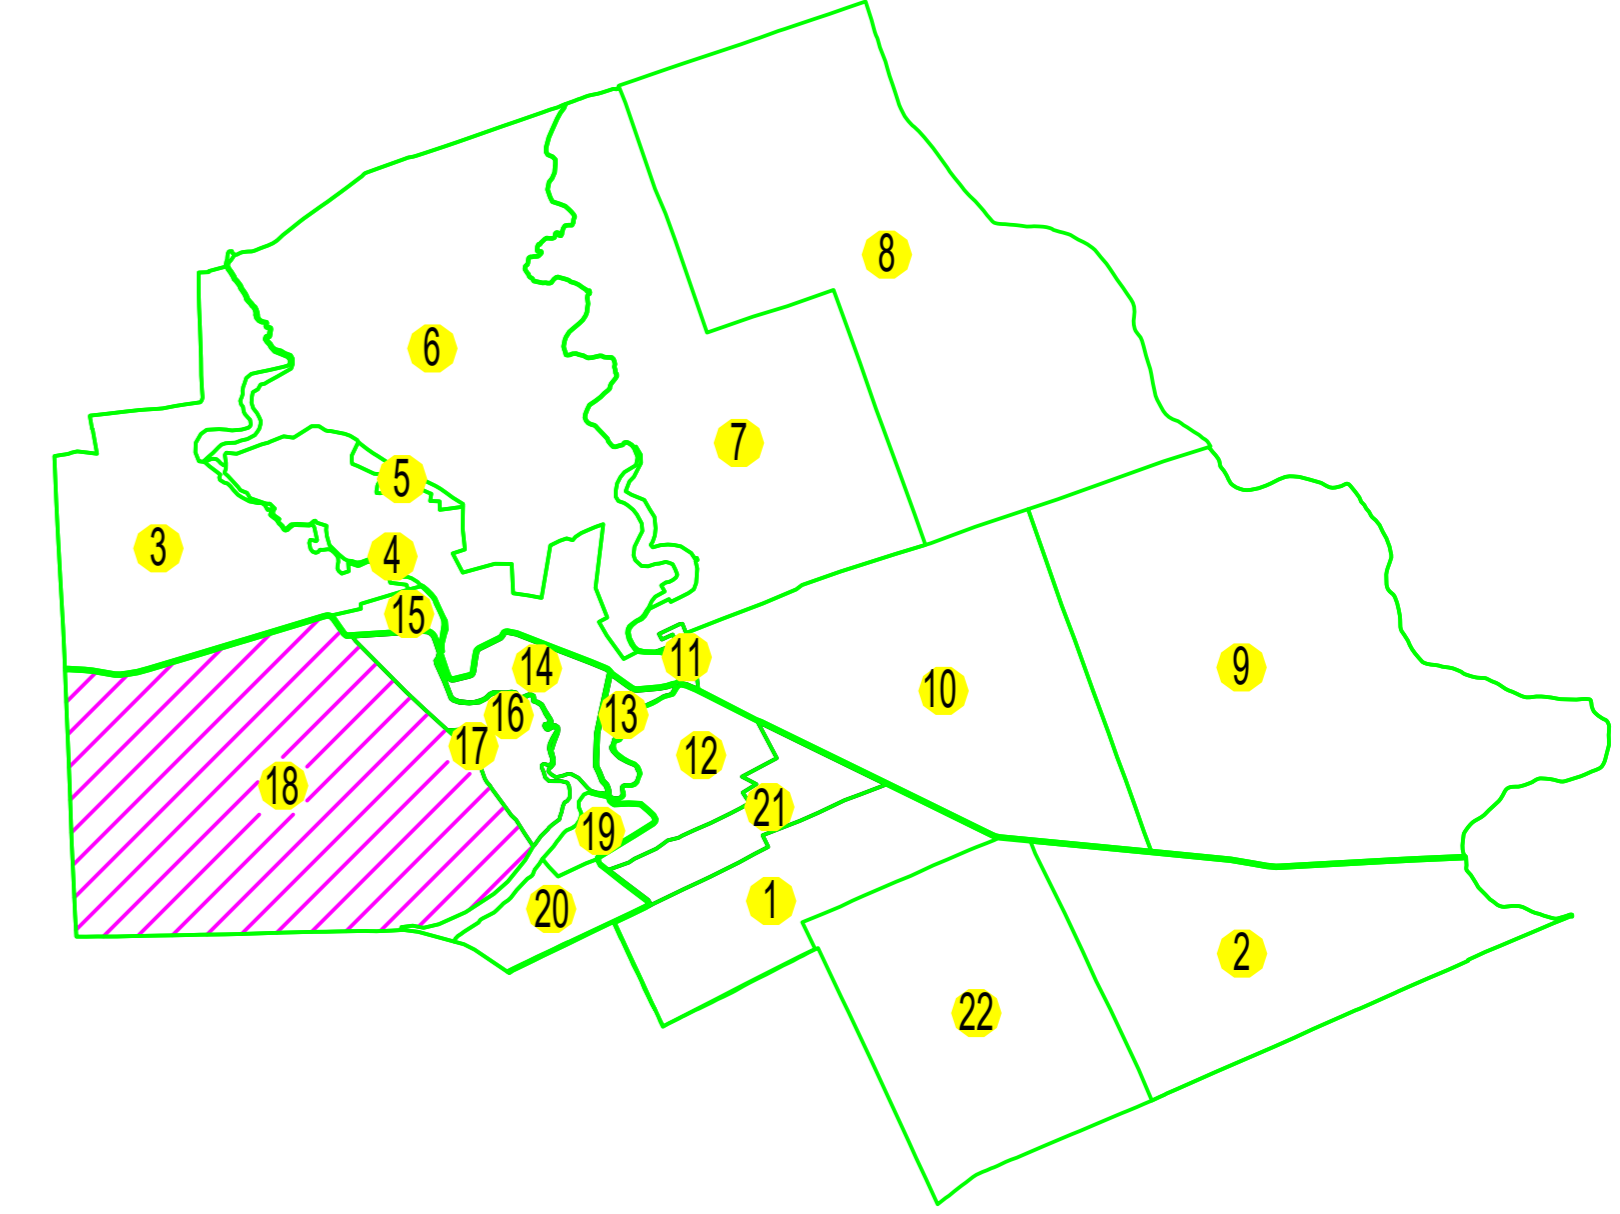

PLAN CADASTRAL

UAT: ZĂMBREASCA
Judetul: TELEORMAN
Sectorul cadastral: 18

Scara 1 : 1000, sistem de proiectie STEREO 70

Legenda

- Limita UAT - 
- Limita sector cadastral - 
- Număr sector cadastral - 
- Limita intravilan - 
- Limita tarlale - 
- Număr tarlale - 
- Limita imobil - 
- Număr imobil - 489
- Număr planșa - **Plansa 3**
- Construcție - 
- Număr poștal - 24

Schița cu dispunerea sectoarelor cadastrale

Schița de asamblare a planșelor