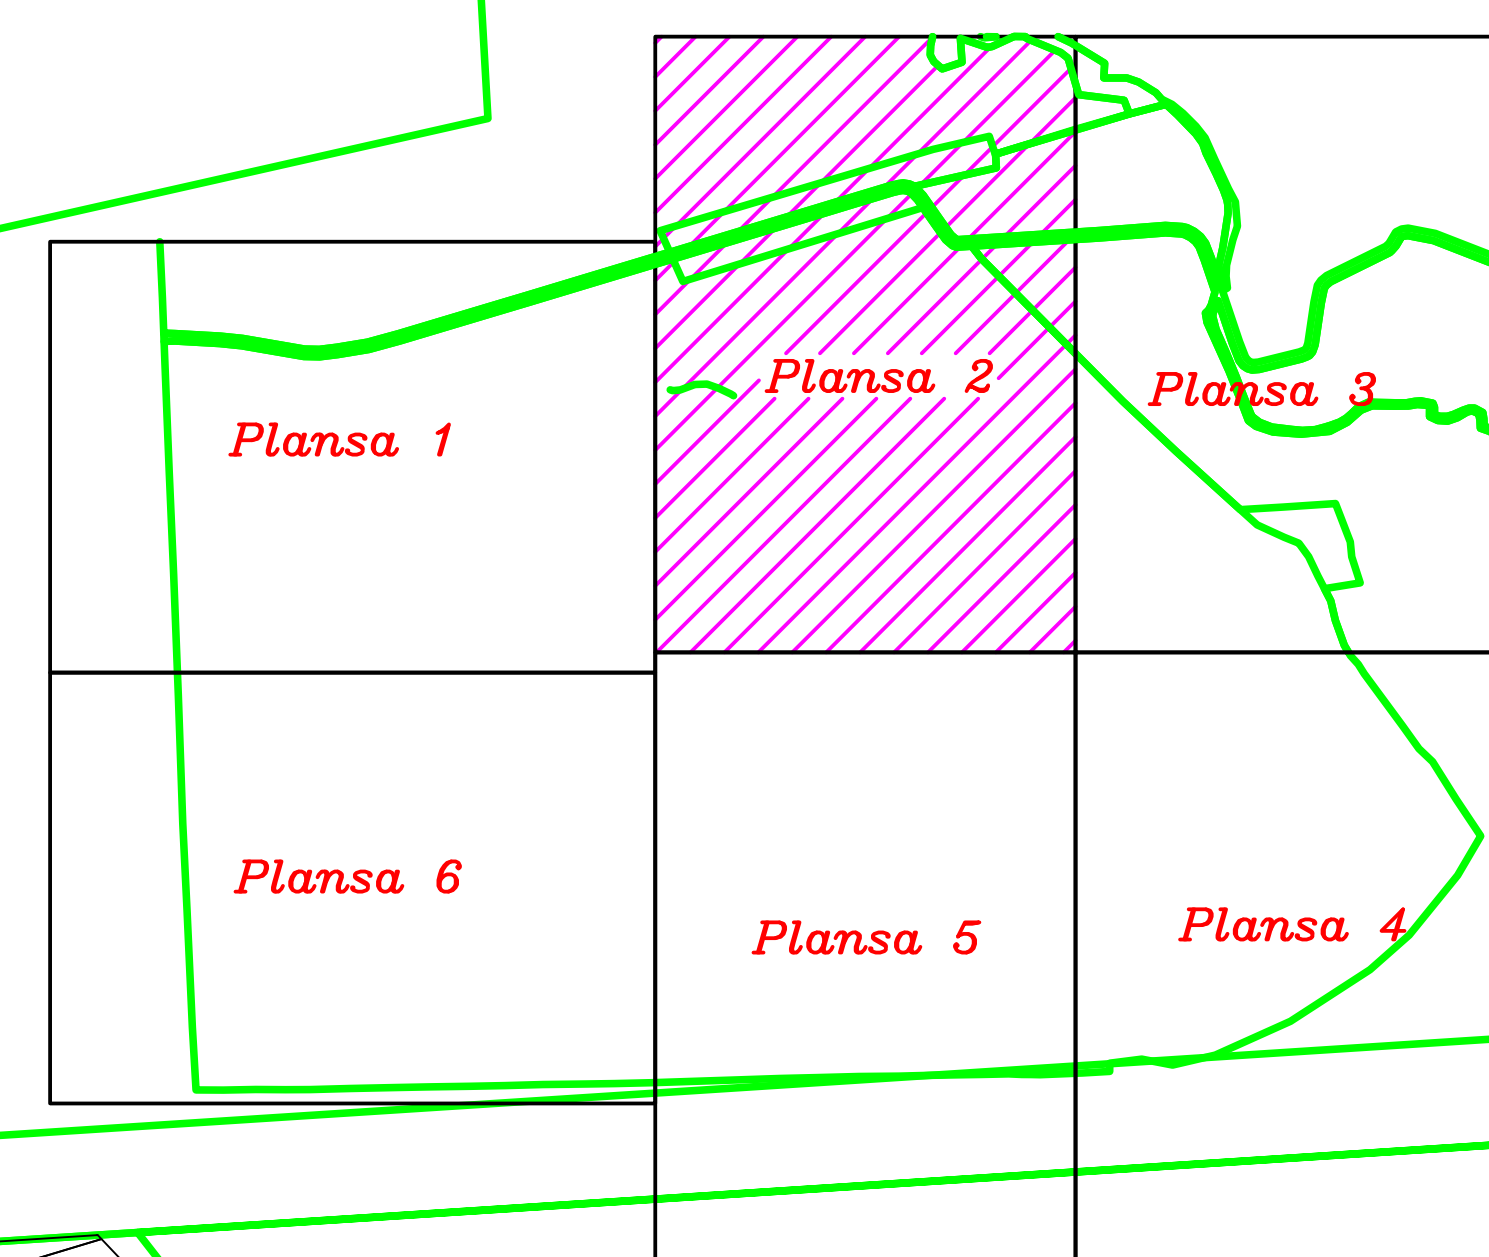

Schița de asamblare a planșelor