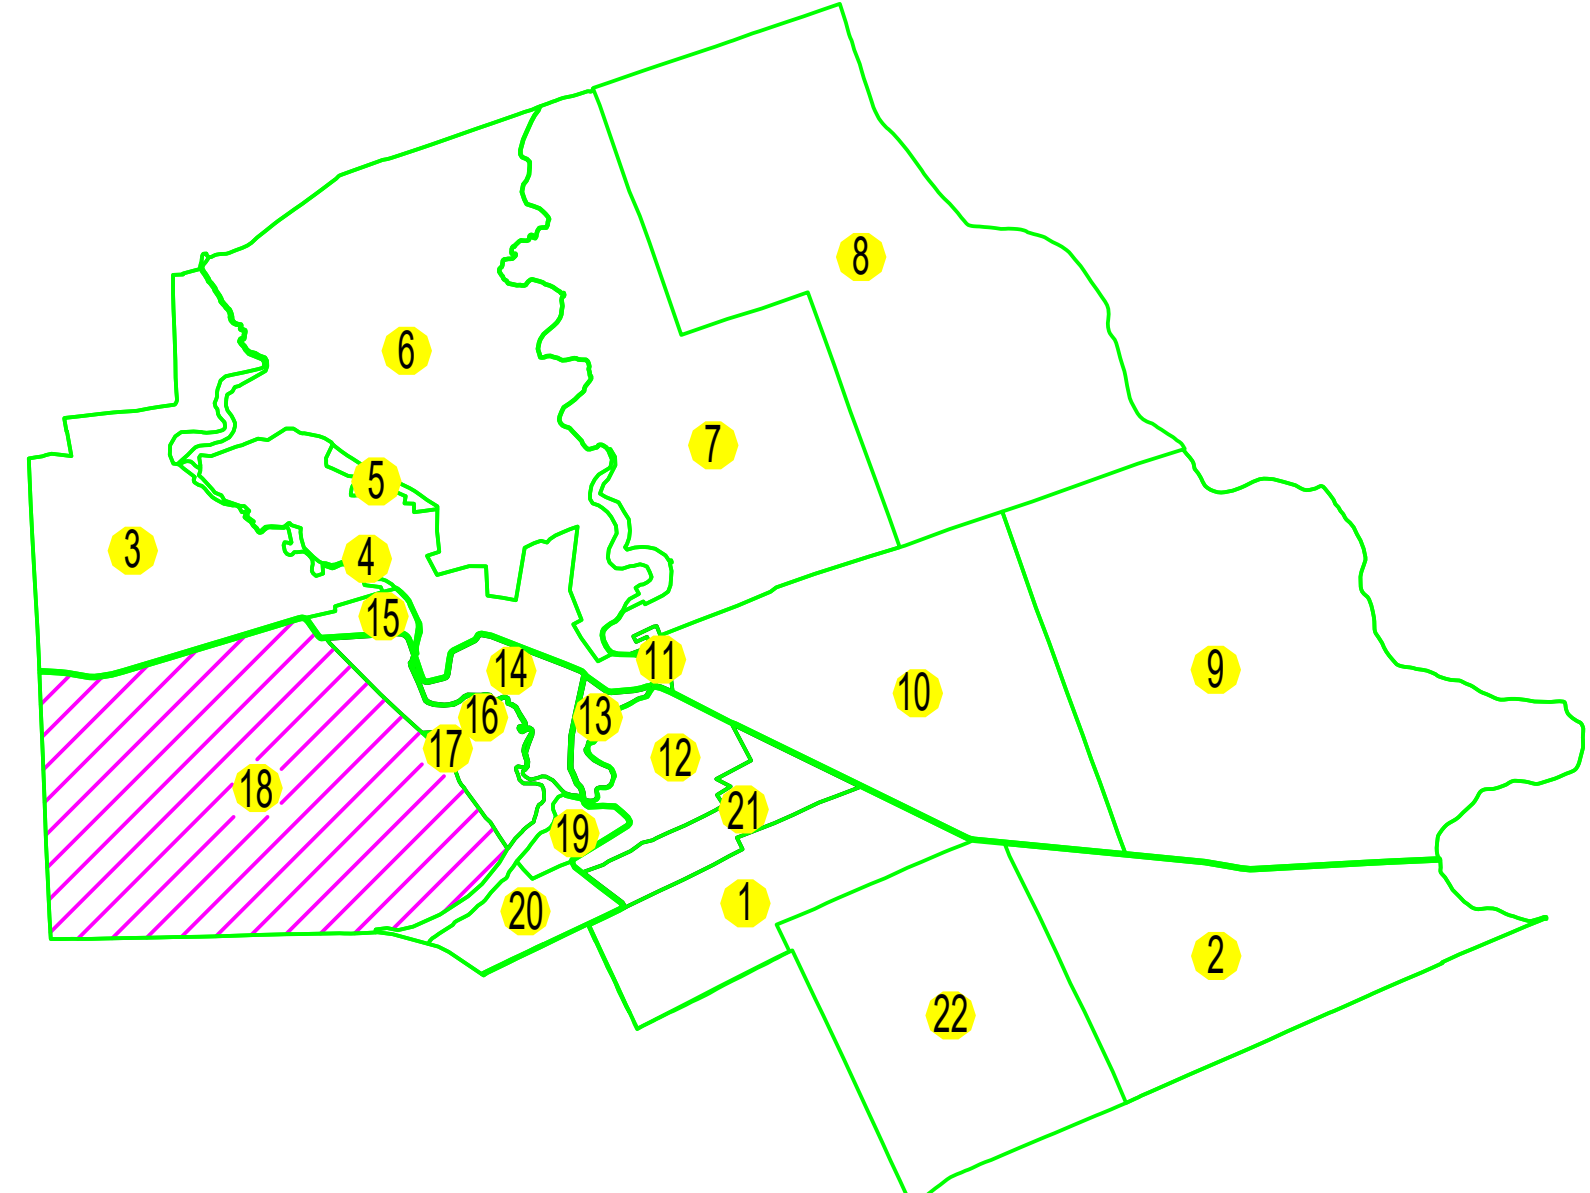

PLAN CADASTRAL

UAT: ZĂMBREASCA
Judetul: TELEORMAN
Sectorul cadastral: 18

Scara 1 : 1000, sistem de proiectie STEREO 70

Legenda

- Limita UAT - —
- Limita sector cadastral - —
- Număr sector cadastral - 18
- Limita intravilan - —
- Limita tarlale - —
- Număr tarlale - 746
- Limita imobil - —
- Număr imobil - 489
- Număr planșa - Plansa 2
- Construcție - 489-C1
- Număr poștal - 24

Schița cu dispunerea sectoarelor cadastrale