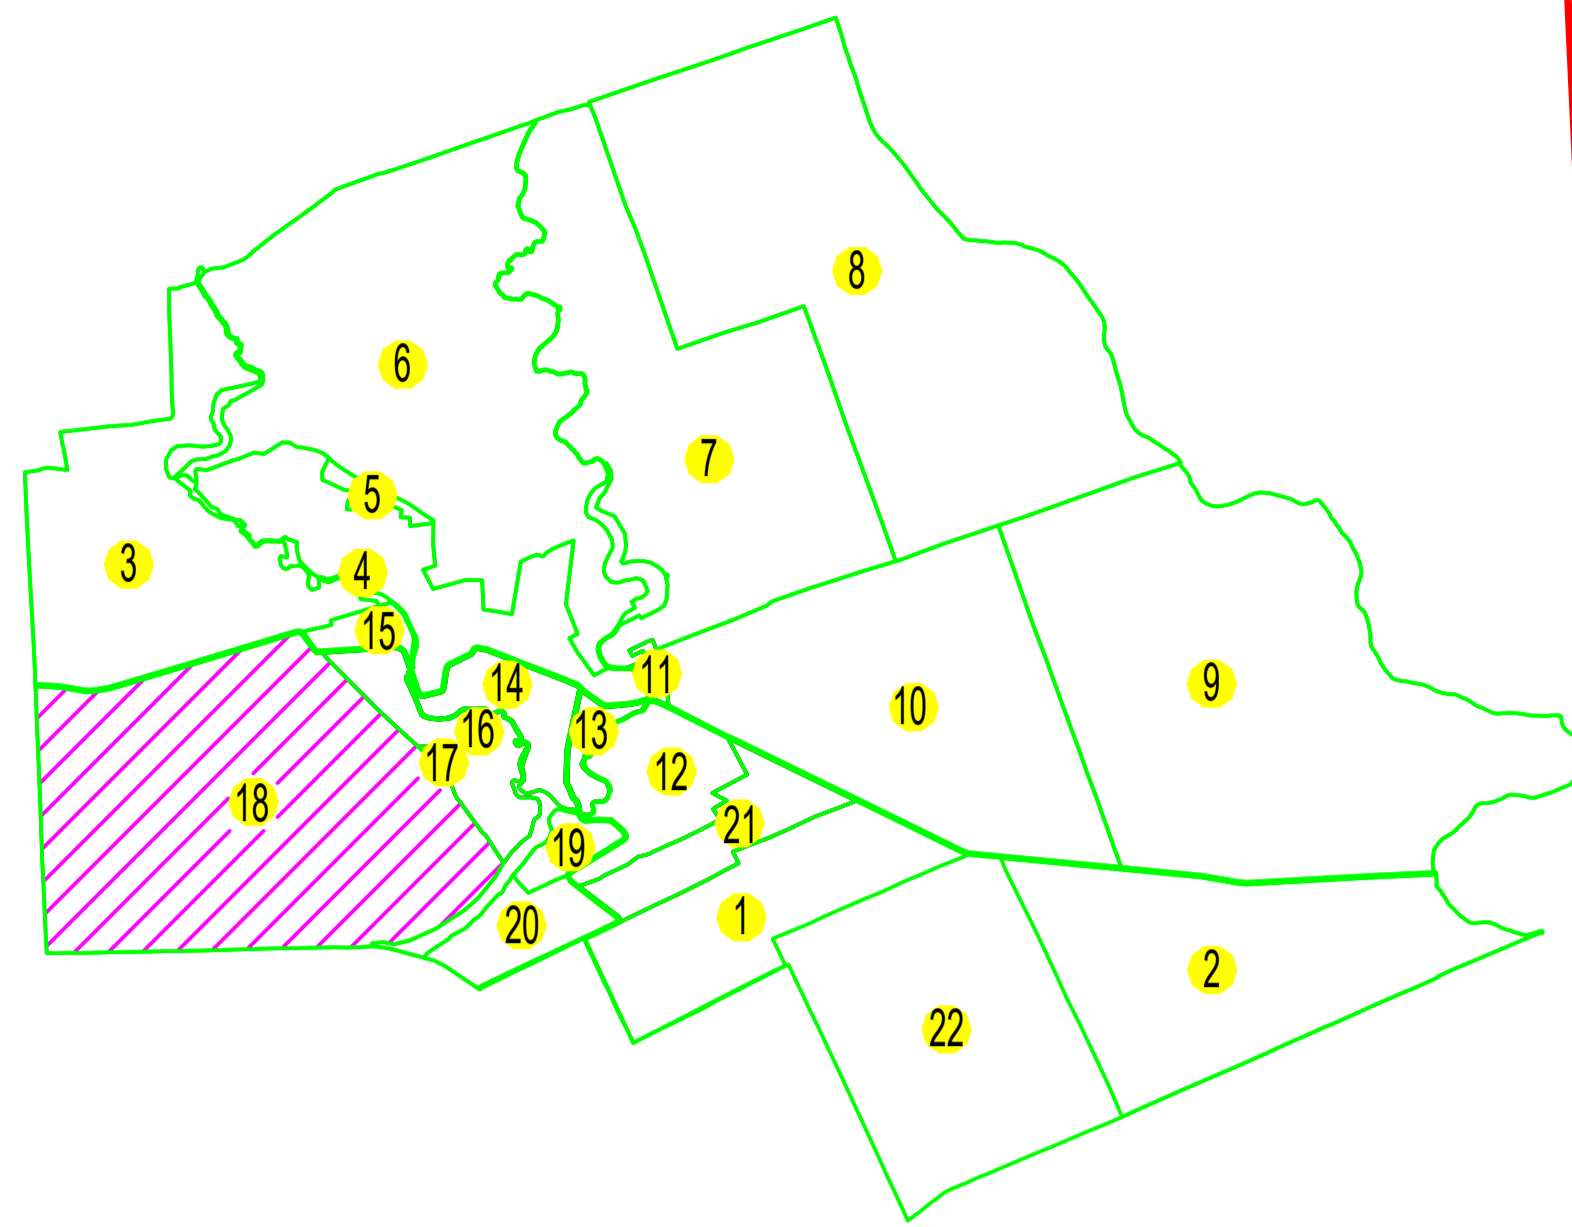

# PLAN CADASTRAL

UAT: ZĂMBREASCA  
Judetul: TELEORMAN  
Sectorul cadastral: 18

Scara 1 : 1000, sistem de proiectie STEREO 70

## Legenda

- Limita UAT - —
- Limita sector cadastral - —
- Număr sector cadastral - 18
- Limita intravilan - —
- Limita tarlale - —
- Număr tarlale - 18
- Limita imobil - —
- Număr imobil - 489
- Număr planșa - *Plansa 1*
- Construcție - 489-C1
- Număr poștal - 489-C1

Schița cu dispunerea sectoarelor cadastrale

UAT DOBROTESTI

Schița de asamblare a planșelor