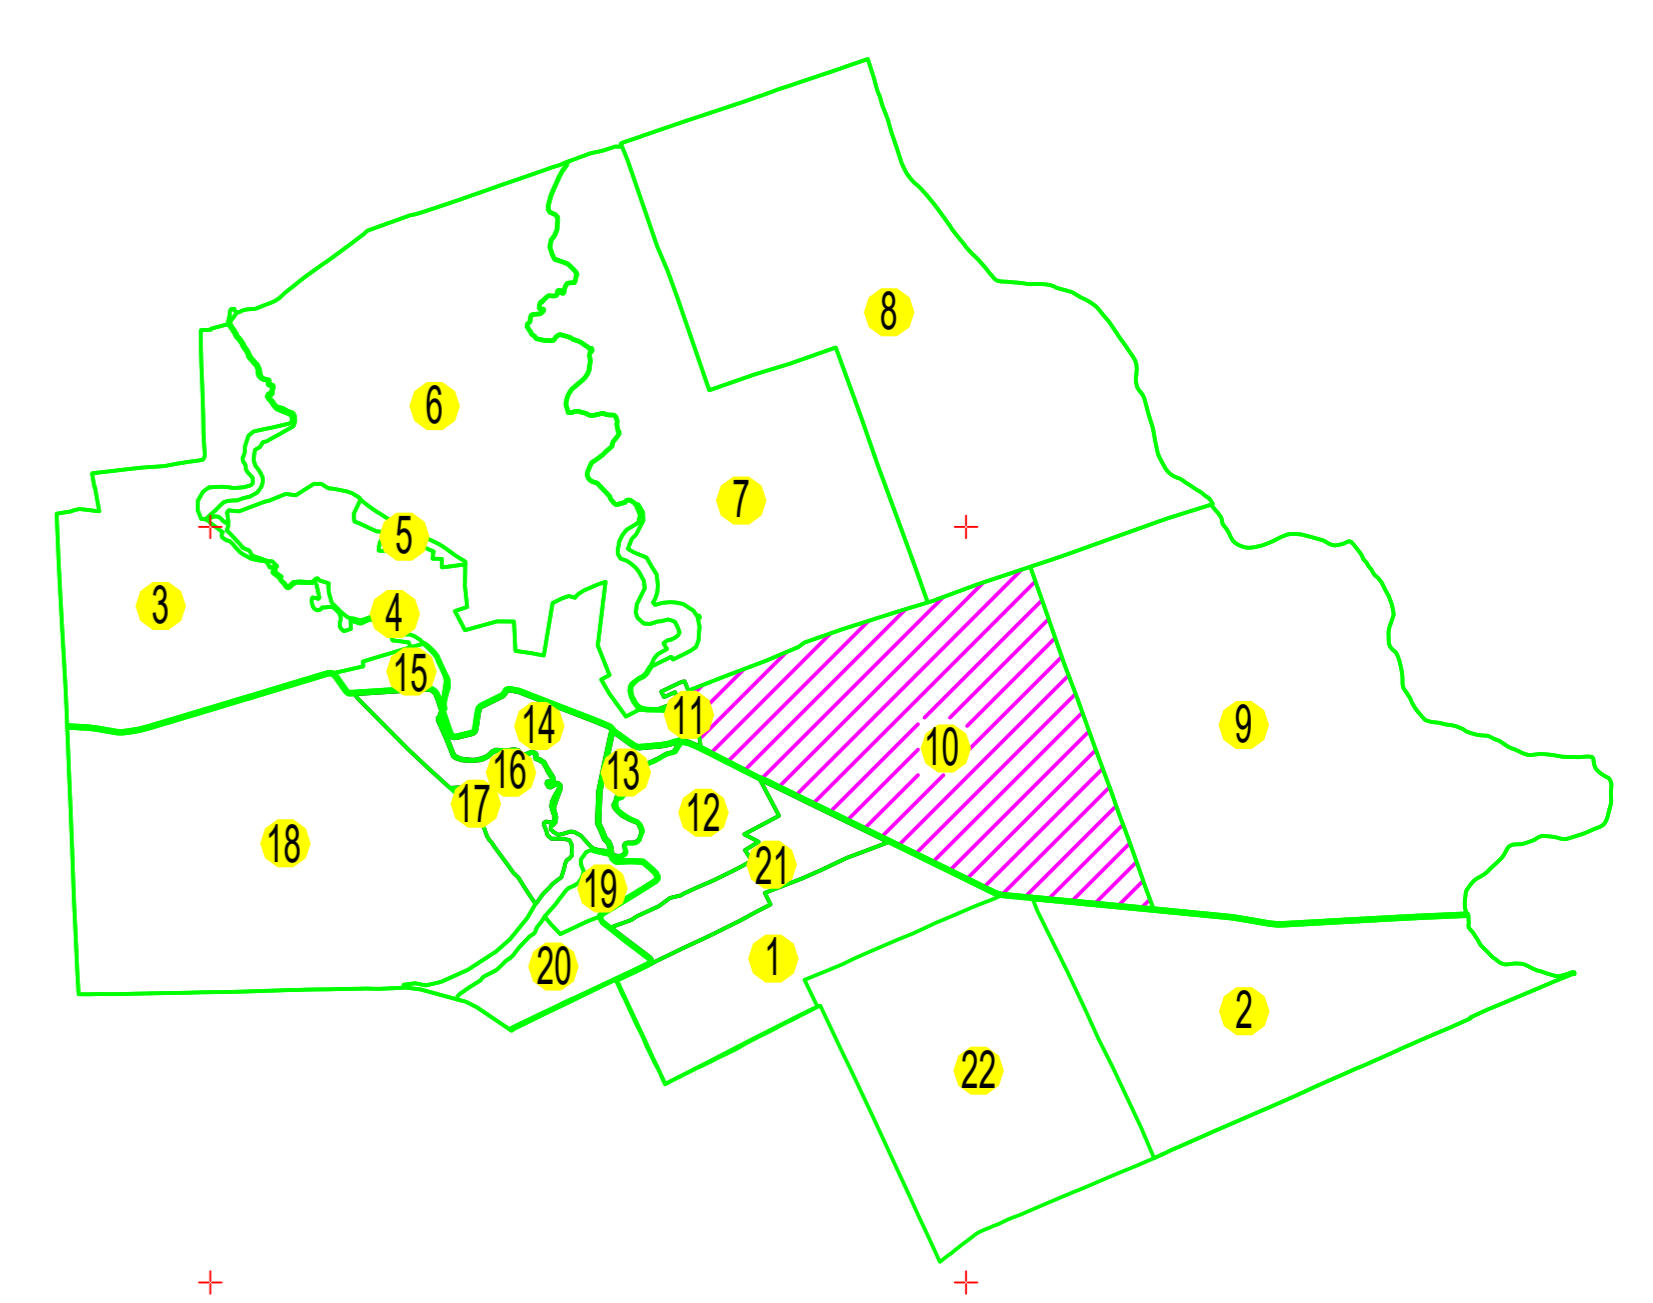

PLAN CADASTRAL

UAT: ZĂMBREASCA
Judetul: TELEORMAN
Sectorul cadastral: 10

Scara 1 : 2000, sistem de proiectie STEREO 70

Legenda

- Limita UAT - 
- Limita sector cadastral - 
- Număr sector cadastral - 
- Limita intravilan - 
- Limita tarlale - 
- Număr tarlale - 
- Limita imobil - 
- Număr imobil - 
- Număr planșa - 
- Construcție - 
- Număr poștal - 

Schita cu dispunerea sectoarelor cadastrale

Schița de asamblare a planșelor