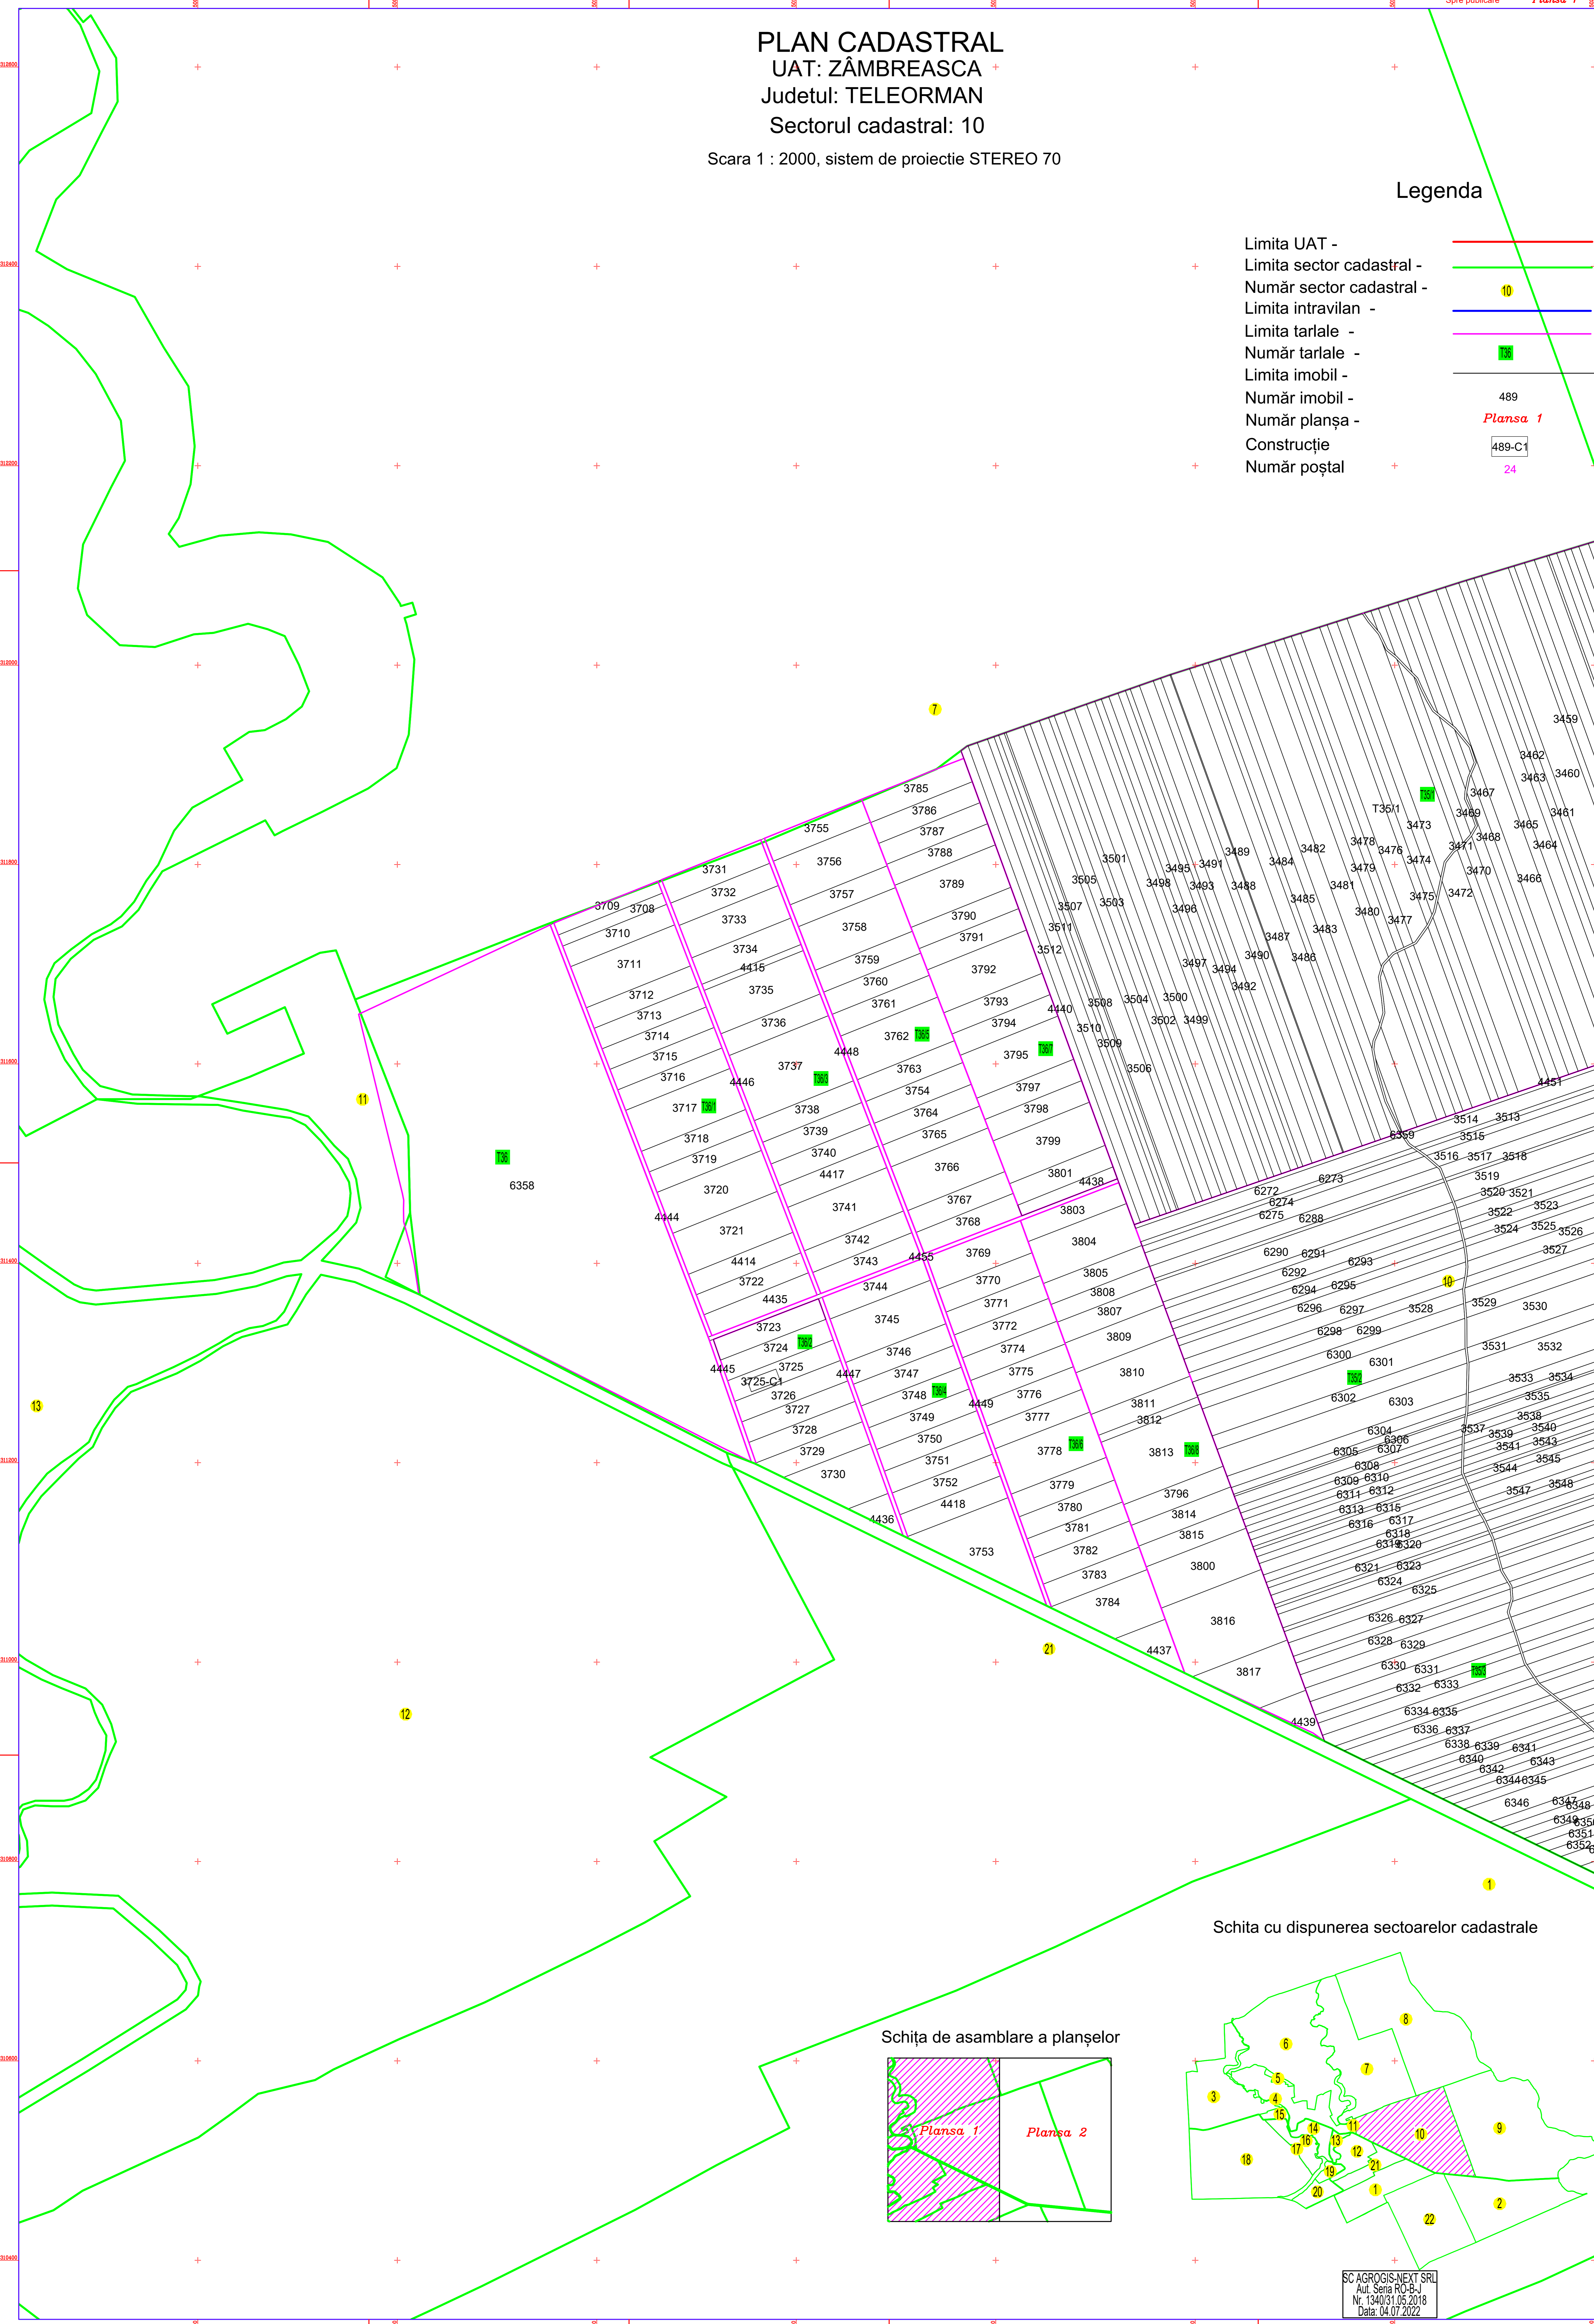

PLAN CADASTRAL

UAT: ZÂMBREASCA

Judetul: TELEORMAN

Sectorul cadastral: 10

Scara 1 : 2000, sistem de proiectie STEREO 70

Legenda

- Limita UAT -
- Limita sector cadastral -
- Număr sector cadastral - 10
- Limita intravilan -
- Limita tarlale -
- Număr tarlale - 76
- Limita imobil -
- Număr imobil - 489
- Număr planșa - *Plansa 1*
- Construcție - 489-C1
- Număr poștal - 24

Schita cu dispunerea sectoarelor cadastrale

Schița de asamblare a planșelor