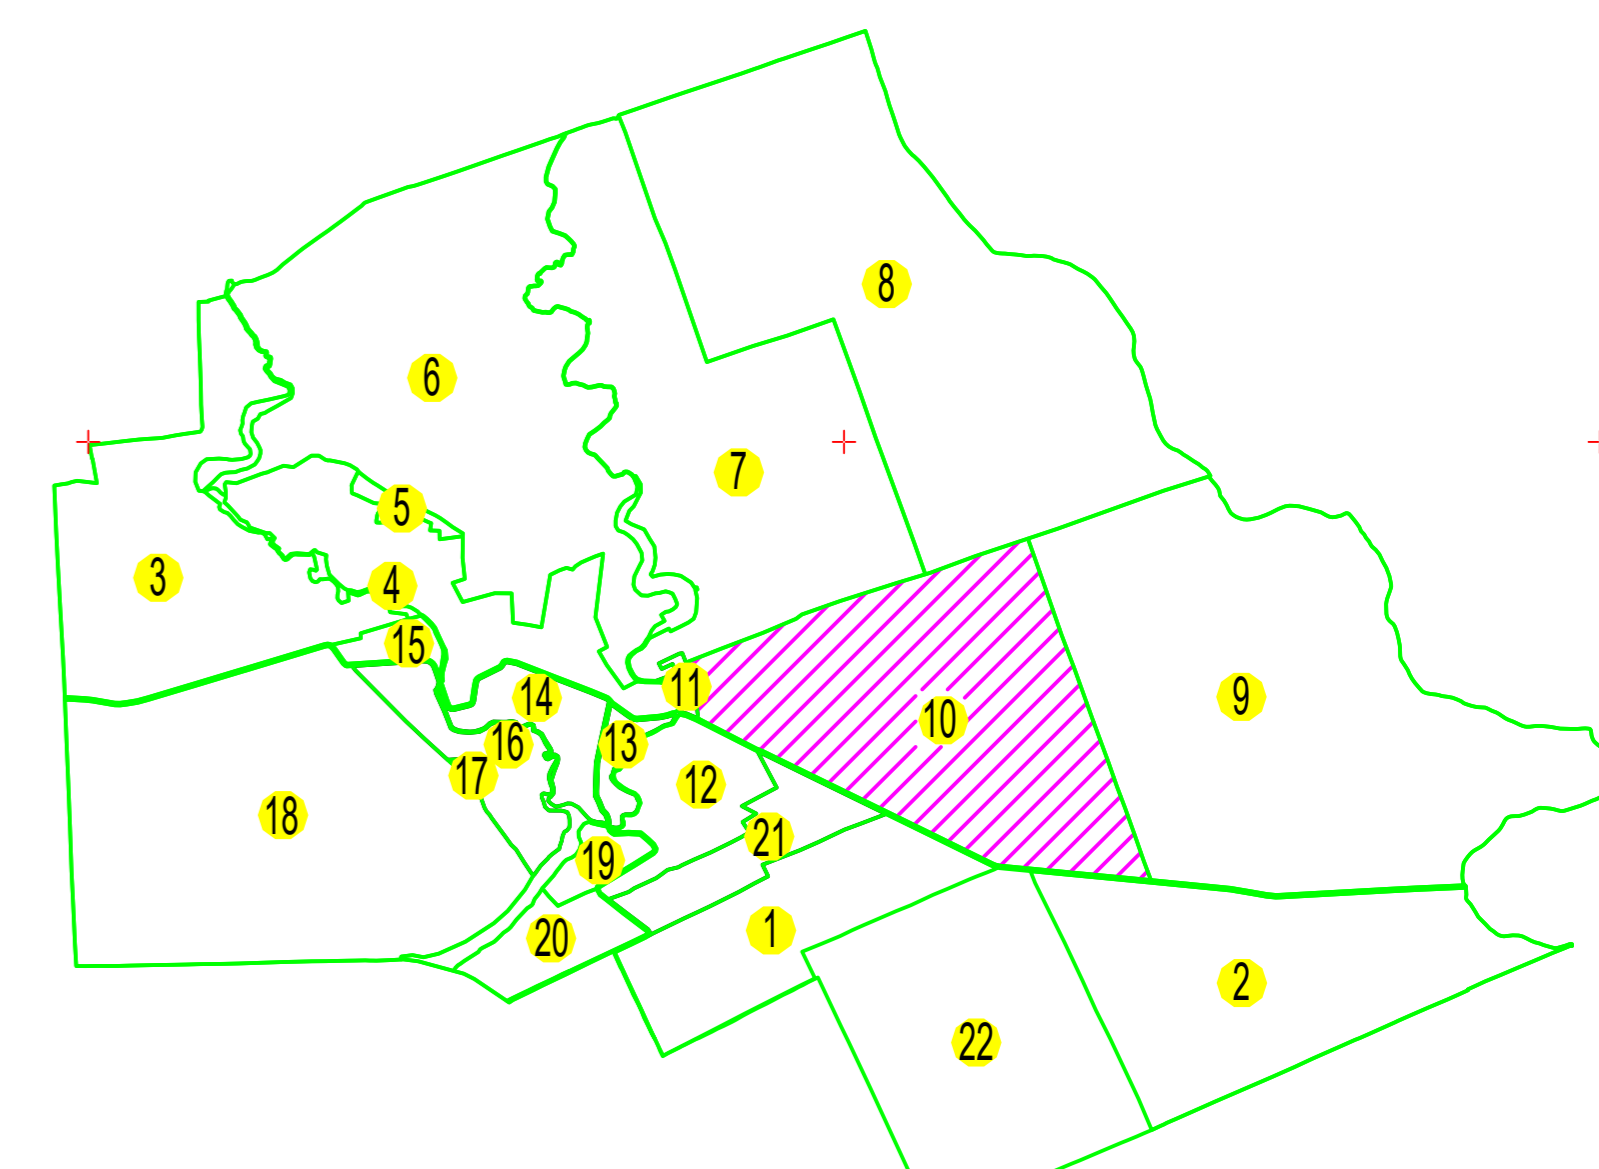

PLAN CADASTRAL

UAT: ZÂMBREASCA

Judetul: TELEORMAN

Sectorul cadastral: 10

Scara 1 : 2000, sistem de proiectie STEREO 70

Legenda

- Limita UAT -
- Limita sector cadastral -
- Număr sector cadastral - 10
- Limita intravilan -
- Limita tarlale -
- Număr tarlale - 76
- Limita imobil -
- Număr imobil - 489
- Număr planșa - *Plansa 1*
- Construcție - 489-C1
- Număr poștal - 24

Schita cu dispunerea sectoarelor cadastrale

Schița de asamblare a planșelor