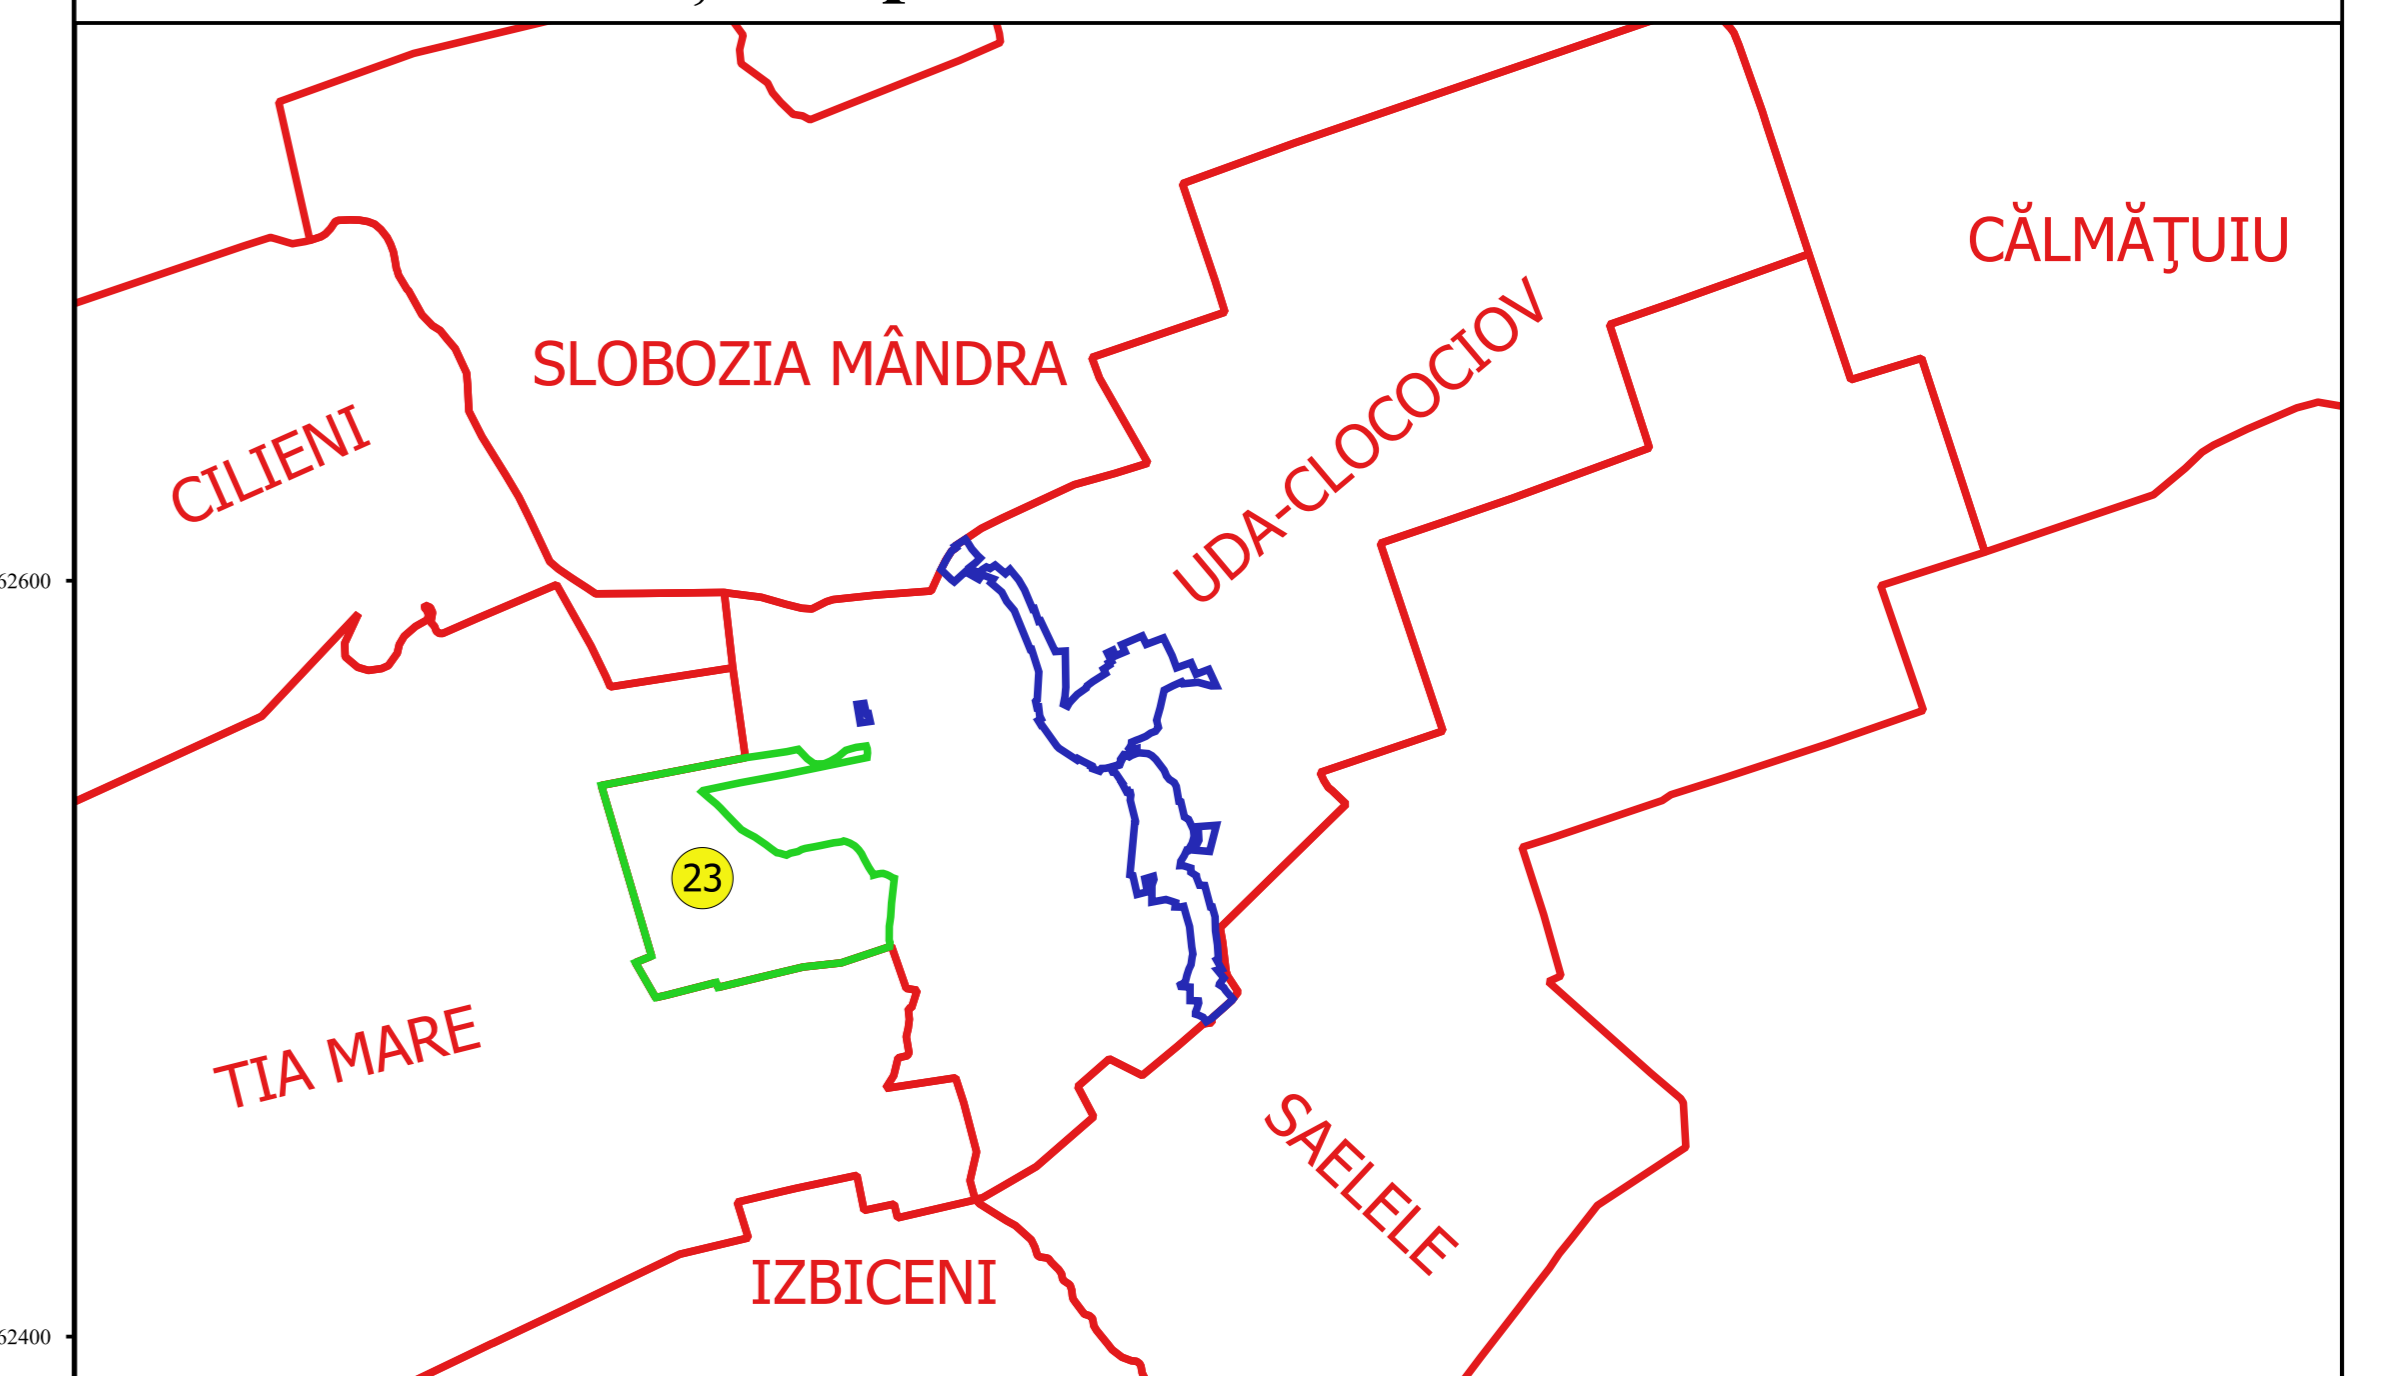

PLAN CADASTRAL
JUDEȚ TELEORMAN, UAT UDA-CLOCOCIOV
Sectorul Cadastral 23
Spre publicare
Scara 1:2000
Sistem de proiecție "STEREO '70"
- Planșa 4 -

Schița de racordare a planșelor

- Legendă**
- Limită sector
 - Limită UAT
 - Limită intravilan
 - Limită imobil
 - Limită tarla
 - 23 Număr sector
 - 5020 Număr imobil
 - 106/4 Număr tarla
 - CN 1481 Toponimie

Schița dispunerii sectorului cadastral

Proiectant
 Ing. VESSELIN ALEXANDRU
 S.C. CADASTRU