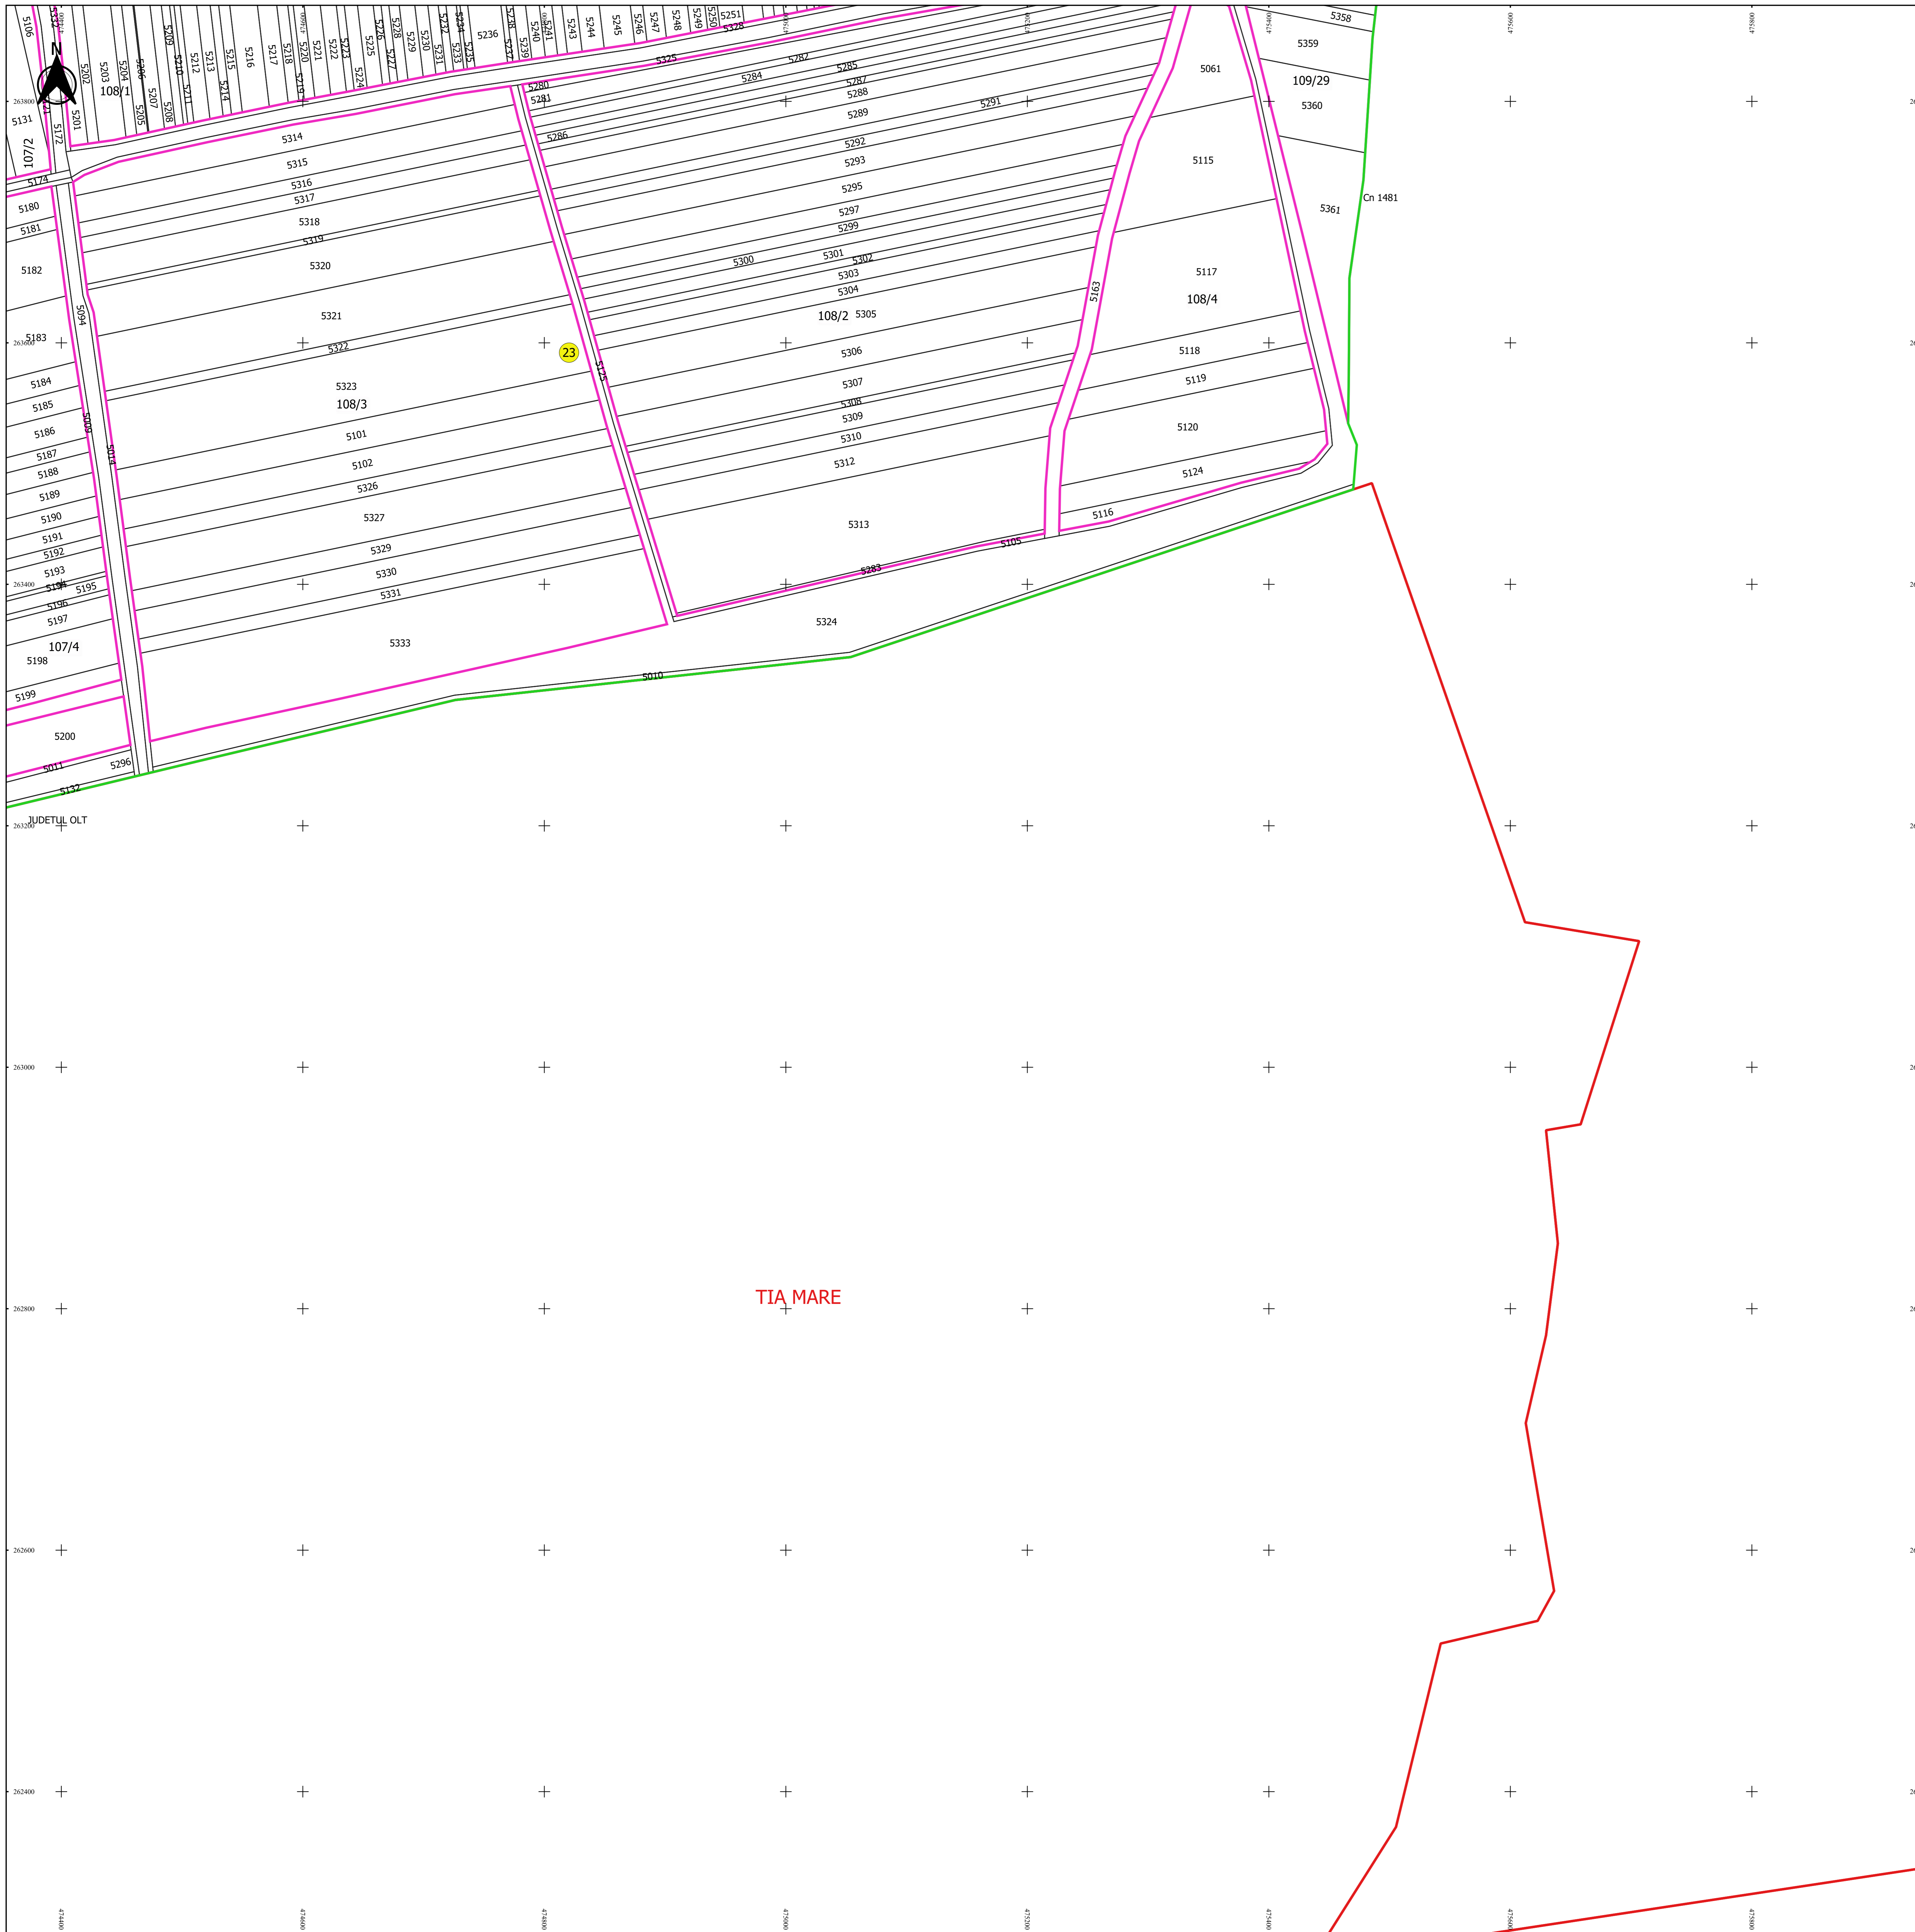

PLAN CADASTRAL
JUDEȚ TELEORMAN, UAT UDA-CLOCOCIOV
Sectorul Cadastral 23
Spre publicare
Scara 1:2000
Sistem de proiecție "STEREO '70"
- Planșa 4 -

Schița de racordare a planșelor

- Legendă**
- Limită sector
 - Limită UAT
 - Limită intravilan
 - Limită imobil
 - Limită tarla
 - 23 Număr sector
 - 5020 Număr imobil
 - 106/4 Număr tarla
 - CN 1481 Toponimie

Schița dispunerii sectorului cadastral

Proiectant
 Ing. VESSELIN ALEXANDRU
 S.C. CADASTRU