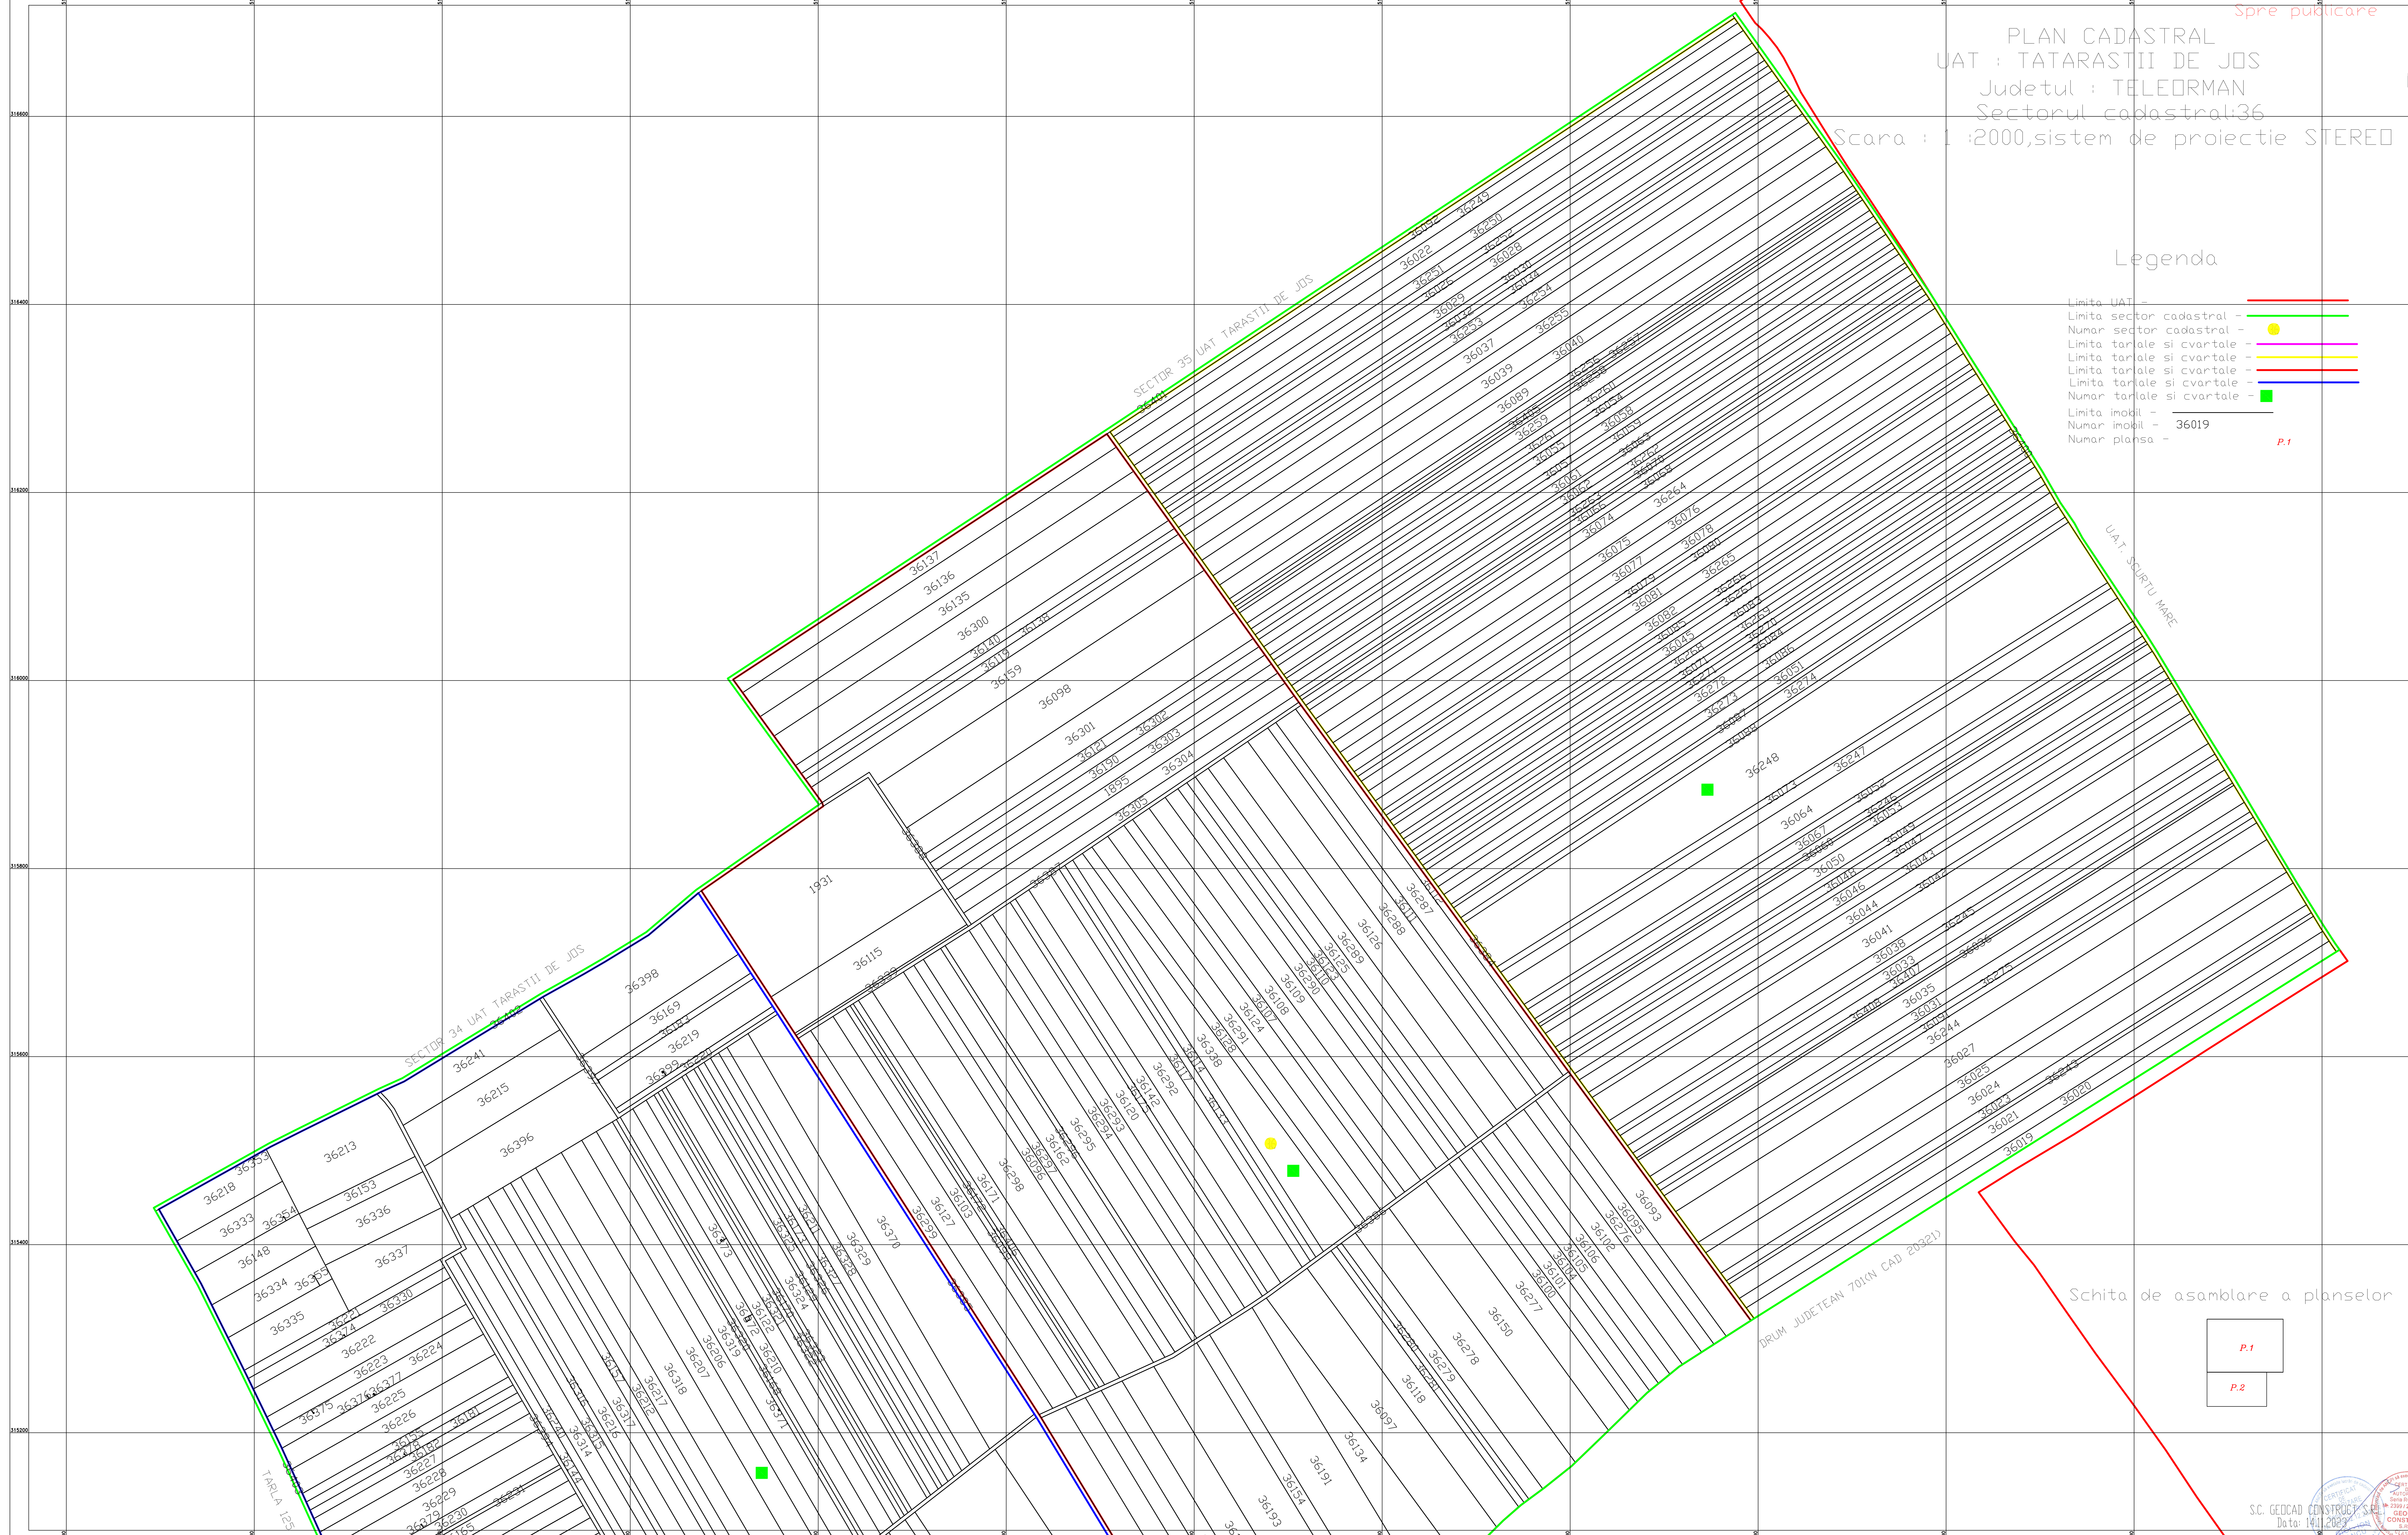

PLAN CADASTRAL
UAT : TATARASTII DE JOS
Judetul : TELEORMAN
Sectorul cadastral:36

Scara : 1:2000,sistem de proiectie STEREO 70

Legenda

- Limita UAT - [Red line]
- Limita sector cadastral - [Green line]
- Numar sector cadastral - [Yellow circle]
- Limita tarale si cvartale - [Magenta line]
- Limita tarale si cvartale - [Yellow line]
- Limita tarale si cvartale - [Red line]
- Limita tarale si cvartale - [Blue line]
- Numar tarale si cvartale - [Green square]
- Limita imobil - [Black line]
- Numar imobil - 36019
- Numar planşa - P.1

Schita de asamblare a planselor