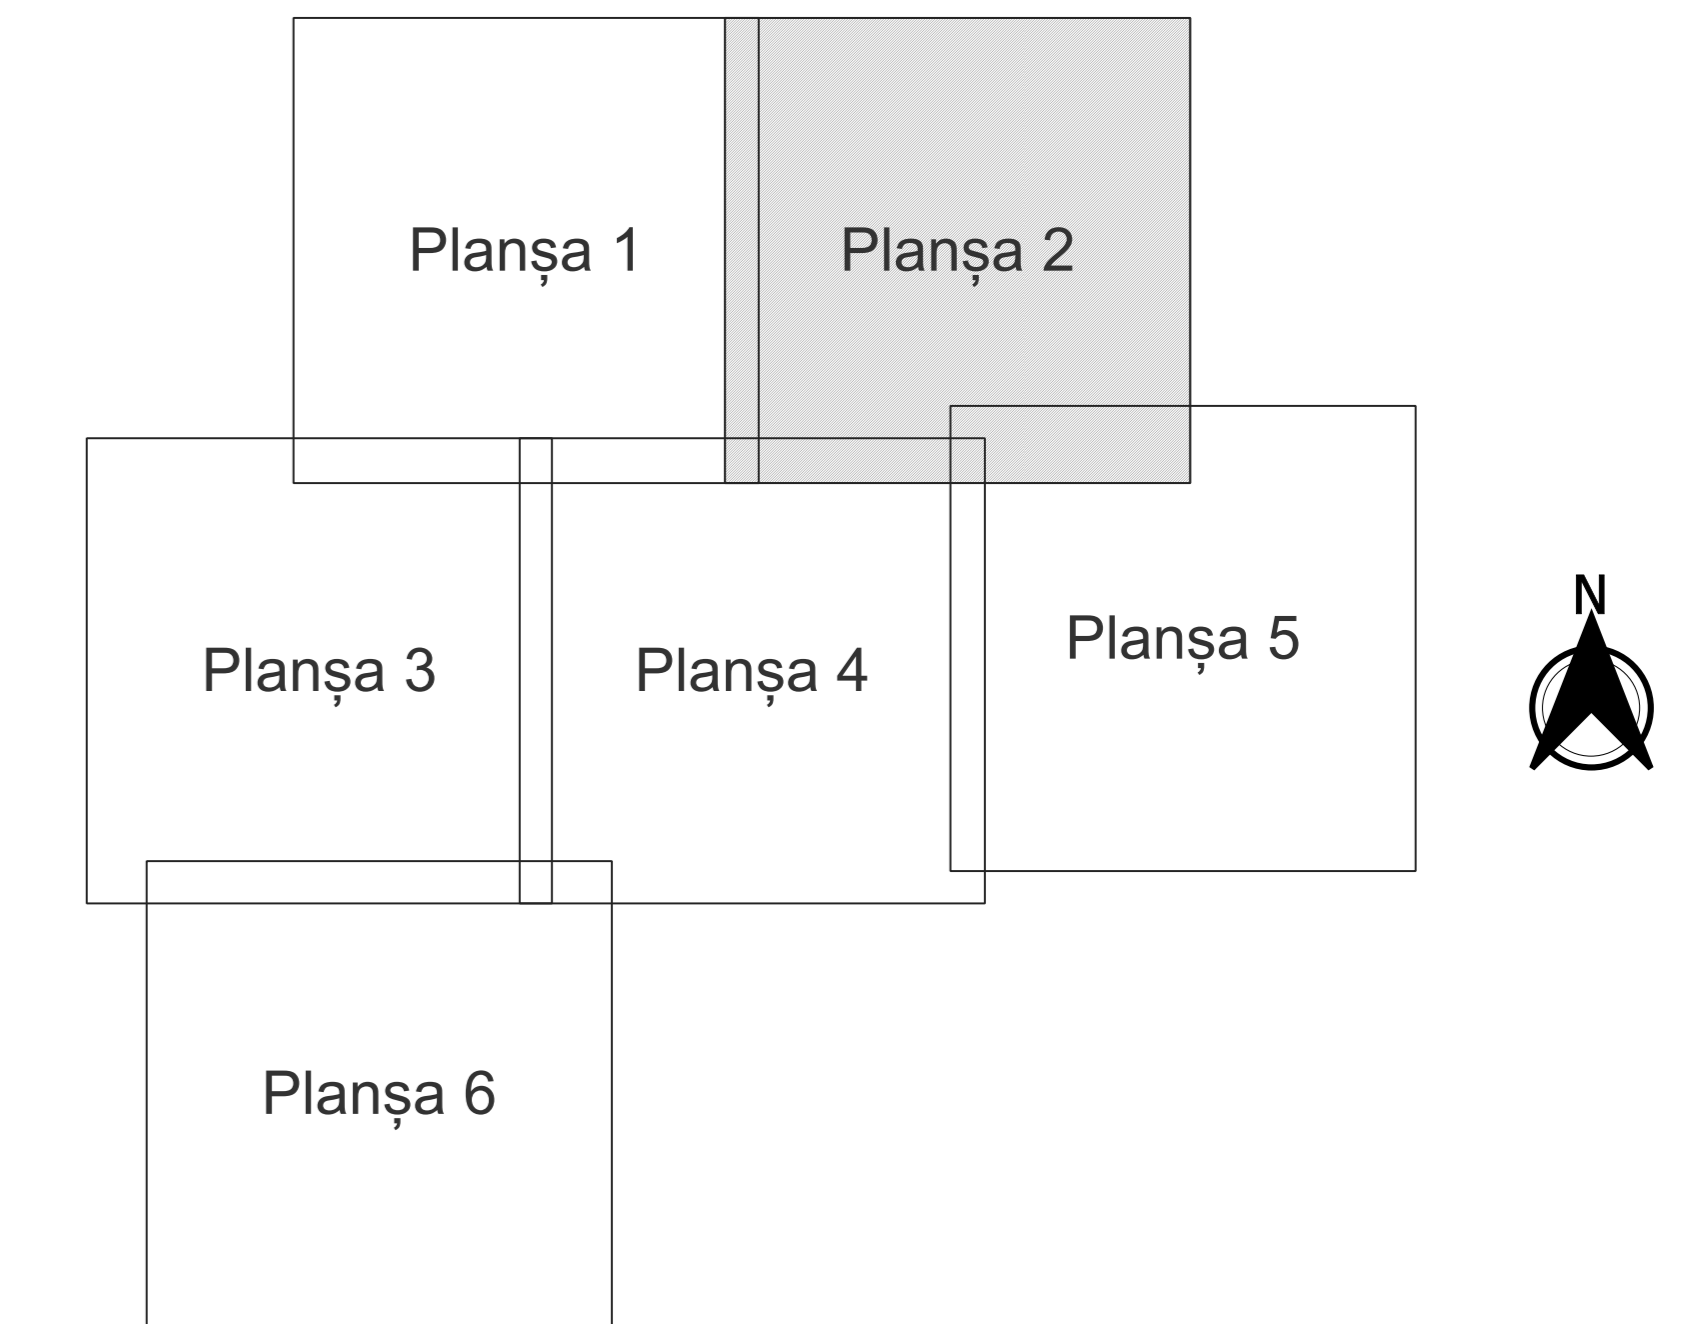

PLAN CADASTRAL
JUDEȚ TELEORMAN, UAT SFINȚEȘTI
Sectorul Cadastral 15
Spre publicare
Scara 1:2000
Sistem de proiecție "STEREO '70"
- Planșa 2 -

Schița de racordare a planșelor

- Legendă**
- Limită sector
 - Limită UAT
 - Limită intravilan
 - Limită imobil
 - Limită construcții
 - Limită tarla
 - 15 Număr sector
 - 1652 Număr imobil
 - 4091-C1 Număr construcții
 - 46 Număr tarla
 - De 151 Toponimie

Schița dispunerii sectorului cadastral