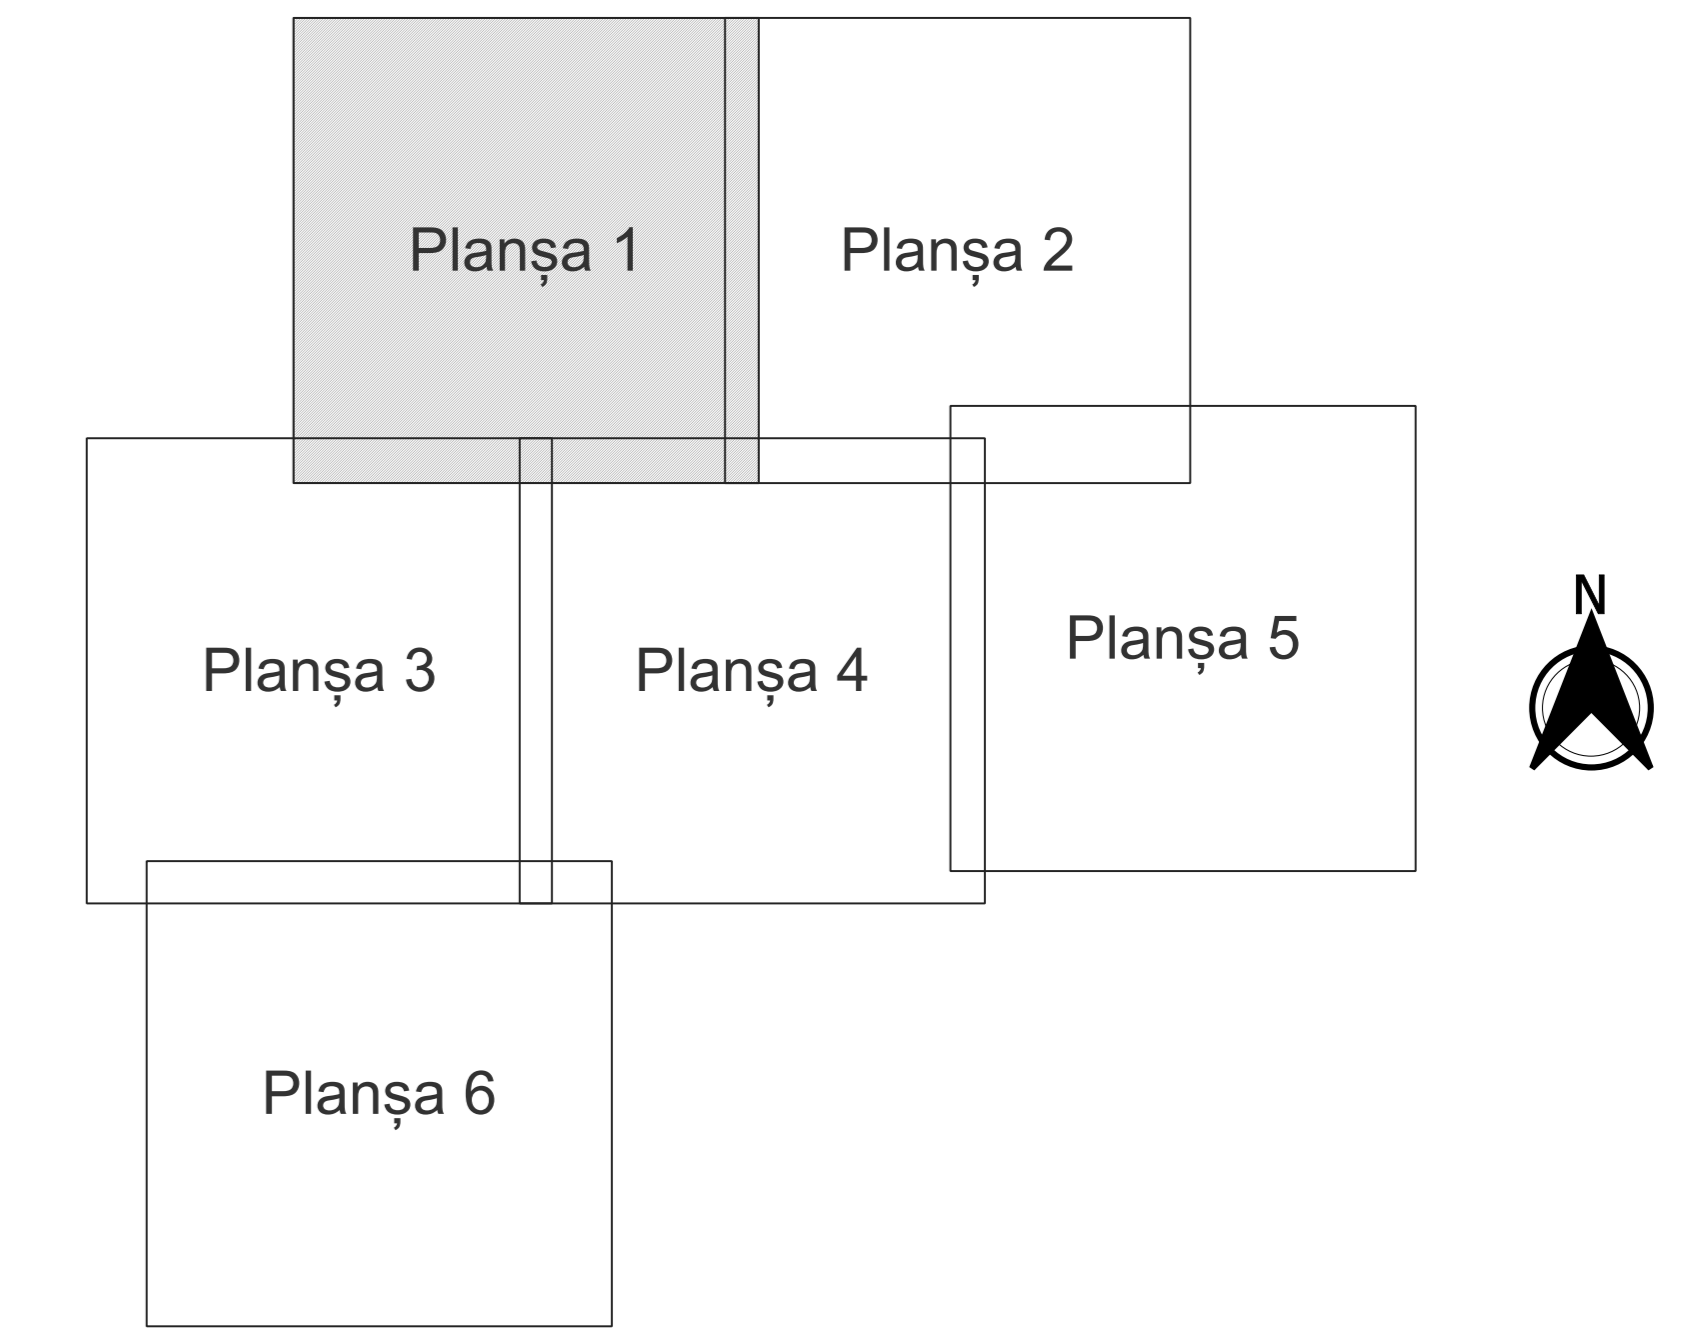

PLAN CADASTRAL
JUDEȚ TELEORMAN, UAT SFINȚEȘTI
Sectorul Cadastral 15
Spre publicare
Scara 1:2000
Sistem de proiecție "STEREO '70"
- Planșa 1 -

Schița de racordare a planșelor

Legendă

	Limită sector
	Limită UAT
	Limită intravilan
	Limită imobil
	Limită construcții
	Număr sector
1652	Număr imobil
4091-C1	Număr construcții
46	Număr tarla
De 151	Toponimie

Schița dispunerii sectorului cadastral

Proiectant
 Ing. VESELIU ALEXANDRU
 Desen