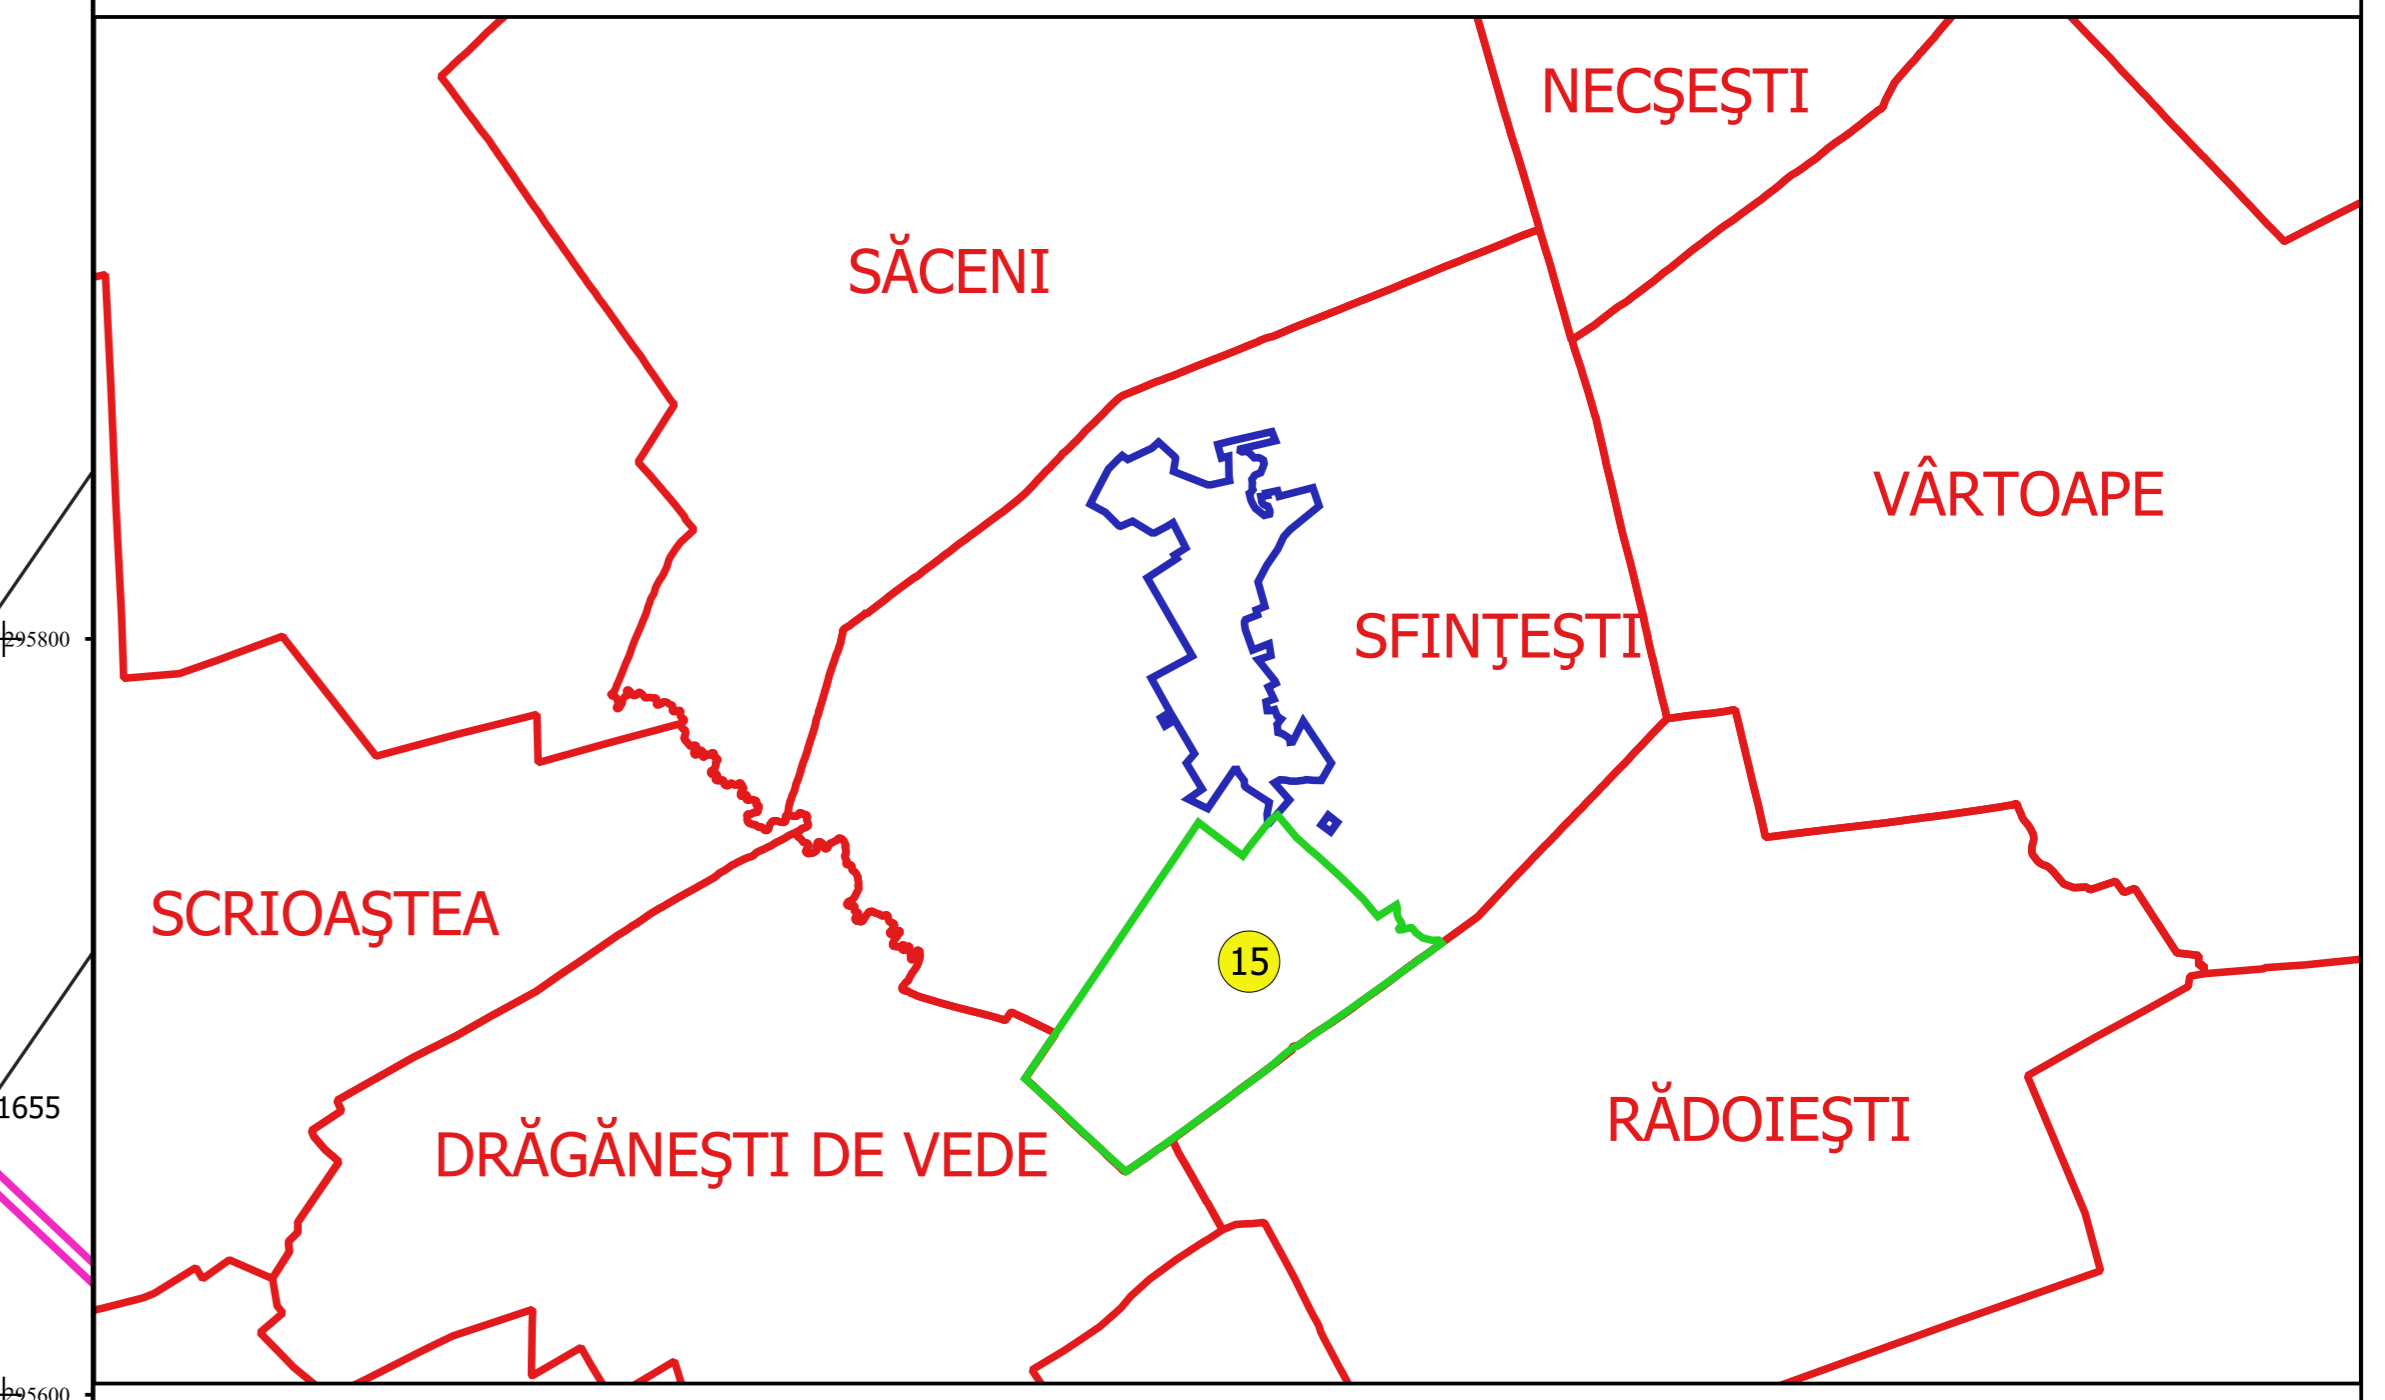

PLAN CADASTRAL
JUDEȚ TELEORMAN, UAT SFINȚEȘTI
Sectorul Cadastral 15
Spre publicare
Scara 1:2000
Sistem de proiecție "STEREO '70"
- Planșa 1 -

Schița de racordare a planșelor

Legendă

	Limită sector
	Limită UAT
	Limită intravilan
	Limită imobil
	Limită construcții
	Număr sector
1652	Număr imobil
4091-C1	Număr construcții
46	Număr tarla
De 151	Toponimie

Schița dispunerii sectorului cadastral

Proiectant
 Ing. VESELIU ALEXANDRU
 Desen