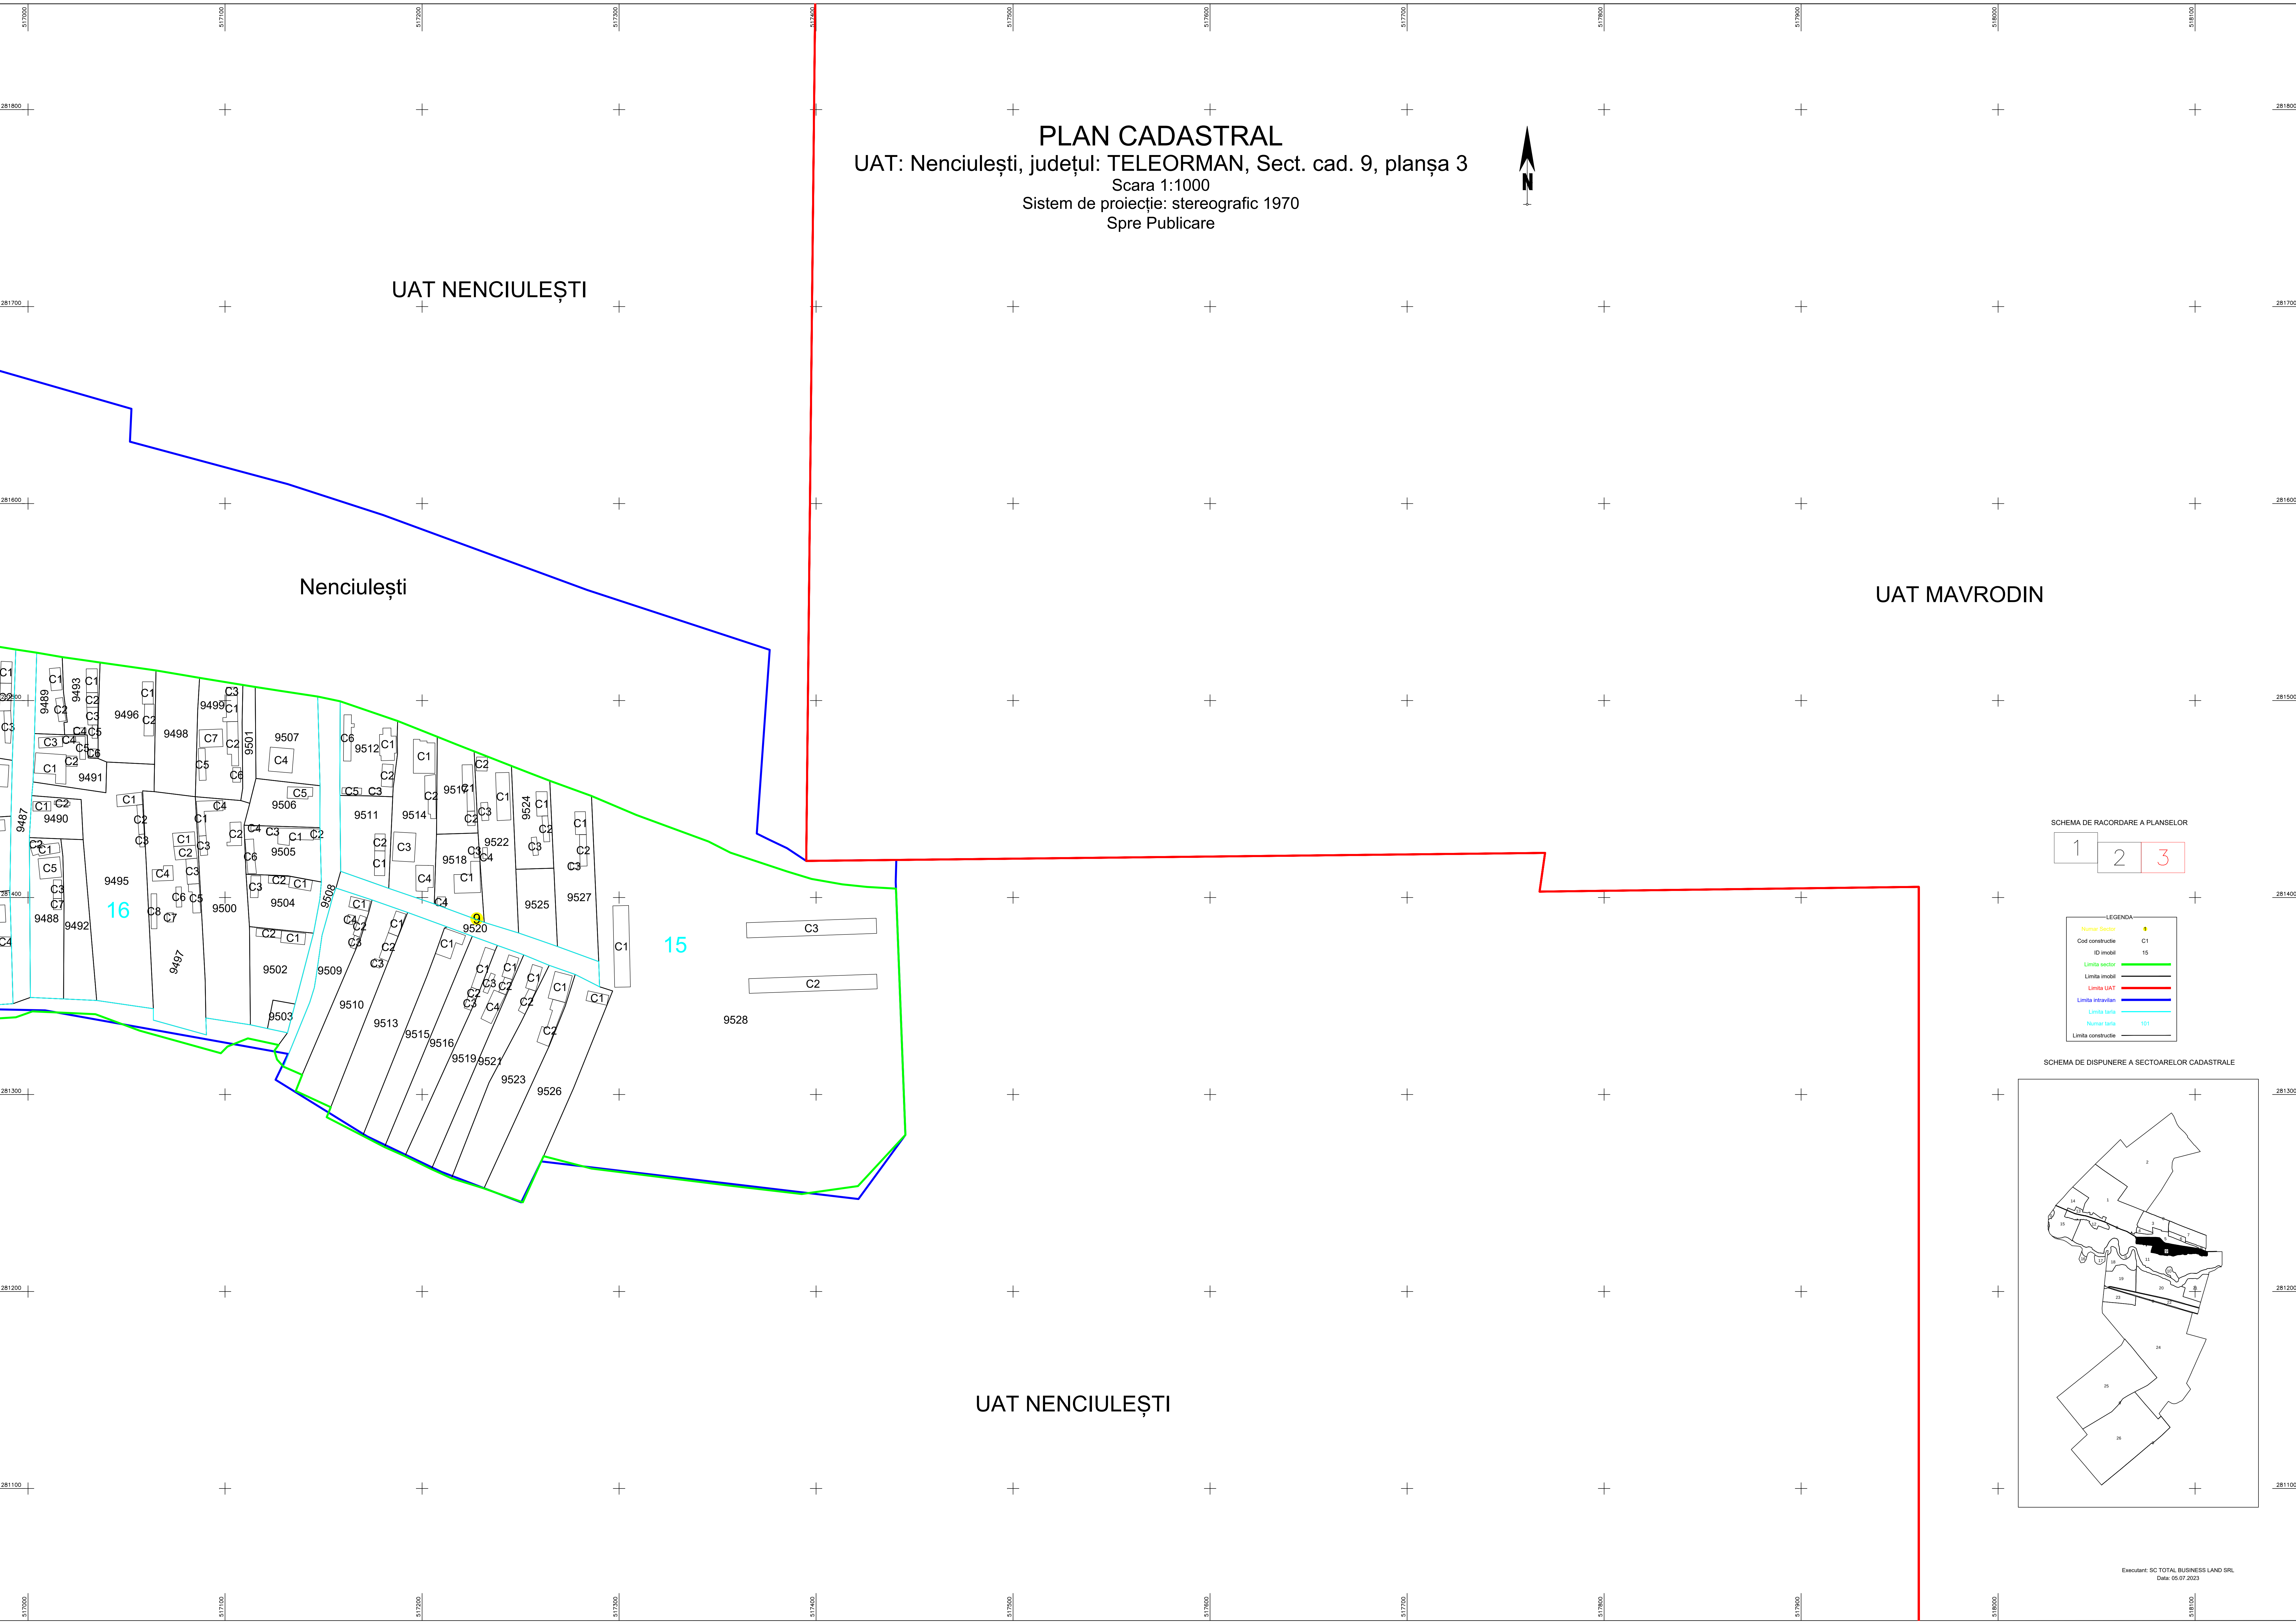

PLAN CADASTRAL
UAT: Nenciulești, județul: TELEORMAN, Sect. cad. 9, planșa 3
Scara 1:1000
Sistem de proiecție: stereografic 1970
Spre Publicare

UAT NENCIULEȘTI

Nenciulești

UAT MAVRODIN

SCHEMA DE RACORDARE A PLANSELOR

LEGENDA

Numar Sector	15
Cod constructie	C1
ID mobil	15
Limita sector	— (green line)
Limita mobil	— (red line)
Limita UAT	— (red line)
Limita intravilan	— (blue line)
Limita tarla	— (cyan line)
Numar tarla	101
Limita constructie	— (black line)

SCHEMA DE DISPUNERE A SECTOARELOR CADASTRALE