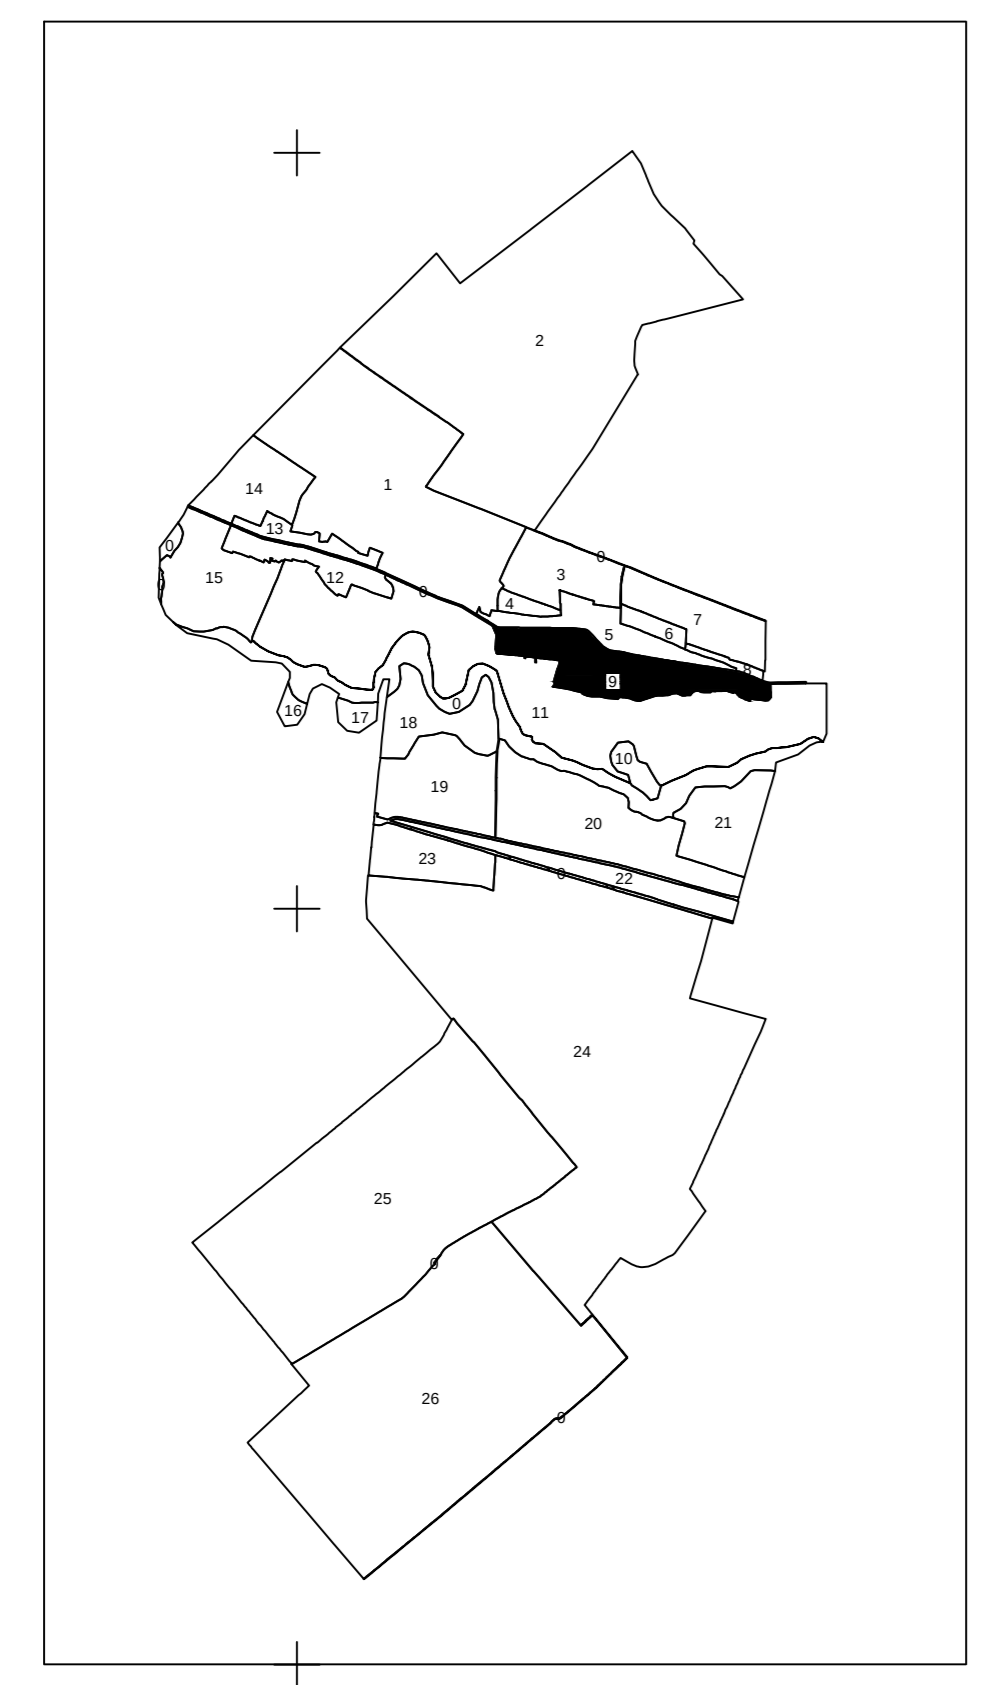

PLAN CADASTRAL
UAT: Nenciuleşti, județul: TELEORMAN, Sect. cad. 9, planșa 1
Scara 1:1000
Sistem de proiectie: stereografic 1970
Spre Publicare

Nenciuleşti

UAT NENCIULEȘTI

SCHEMA DE RACORDARE A PLANSELOR

SCHEMA DE DISPUNERE A SECȚIOARELOR CADASTRALE

LEGENDA

Numar Sector	●
Cod constructie	C1
ID Imobil	15
Limba sector	—
Limba imobil	—
Limba UAT	—
Limba intravilan	—
Limba taris	—
Numar taris	101
Limba constructie	—