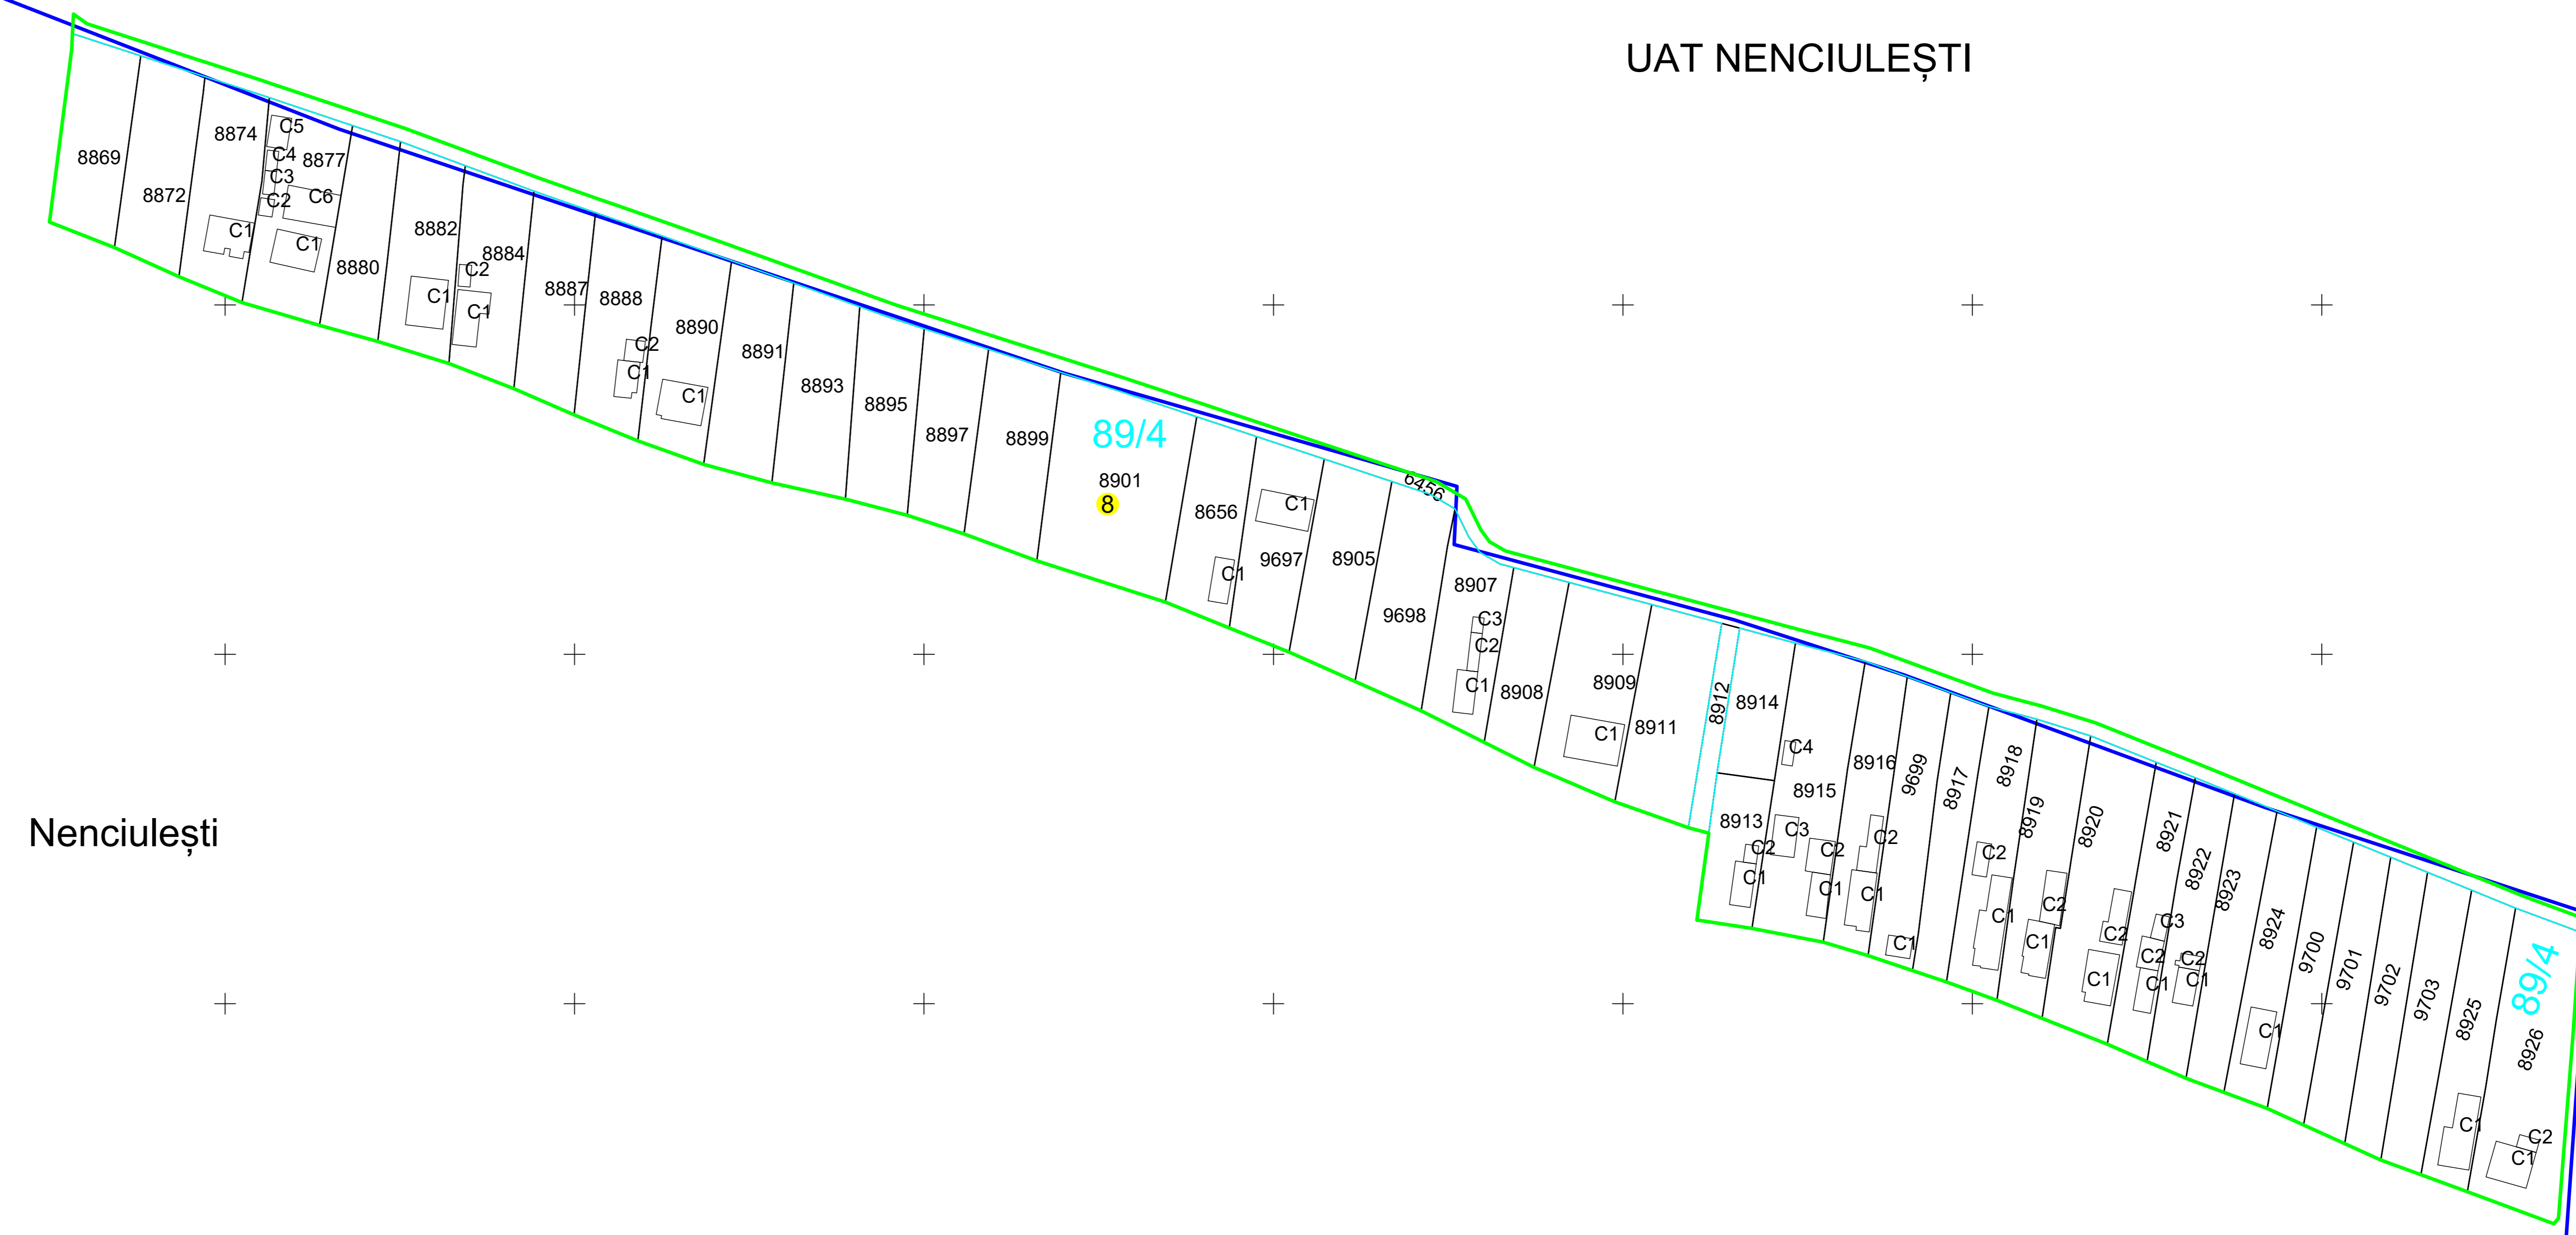

PLAN CADASTRAL
UAT: Nenciulești, județul: TELEORMAN, Sect. cad. 8
Scara 1:1000
Sistem de proiectie: stereografic 1970
Spre Publicare

UAT NENCIULEȘTI

UAT MAVRODIN

LEGENDA

Numar Sector	★
Cod constructie	C1
ID inchi	IS
Limita sectoi	—
Limita inchi	—
Limita UAT	—
Limita intravilan	—
Limita sat	—
Numar sat	101
Limita constructie	—

SCHEMA DE DISPUNERE A SECTOARELOR CADASTRALE

Nenciulești

UAT NENCIULEȘTI