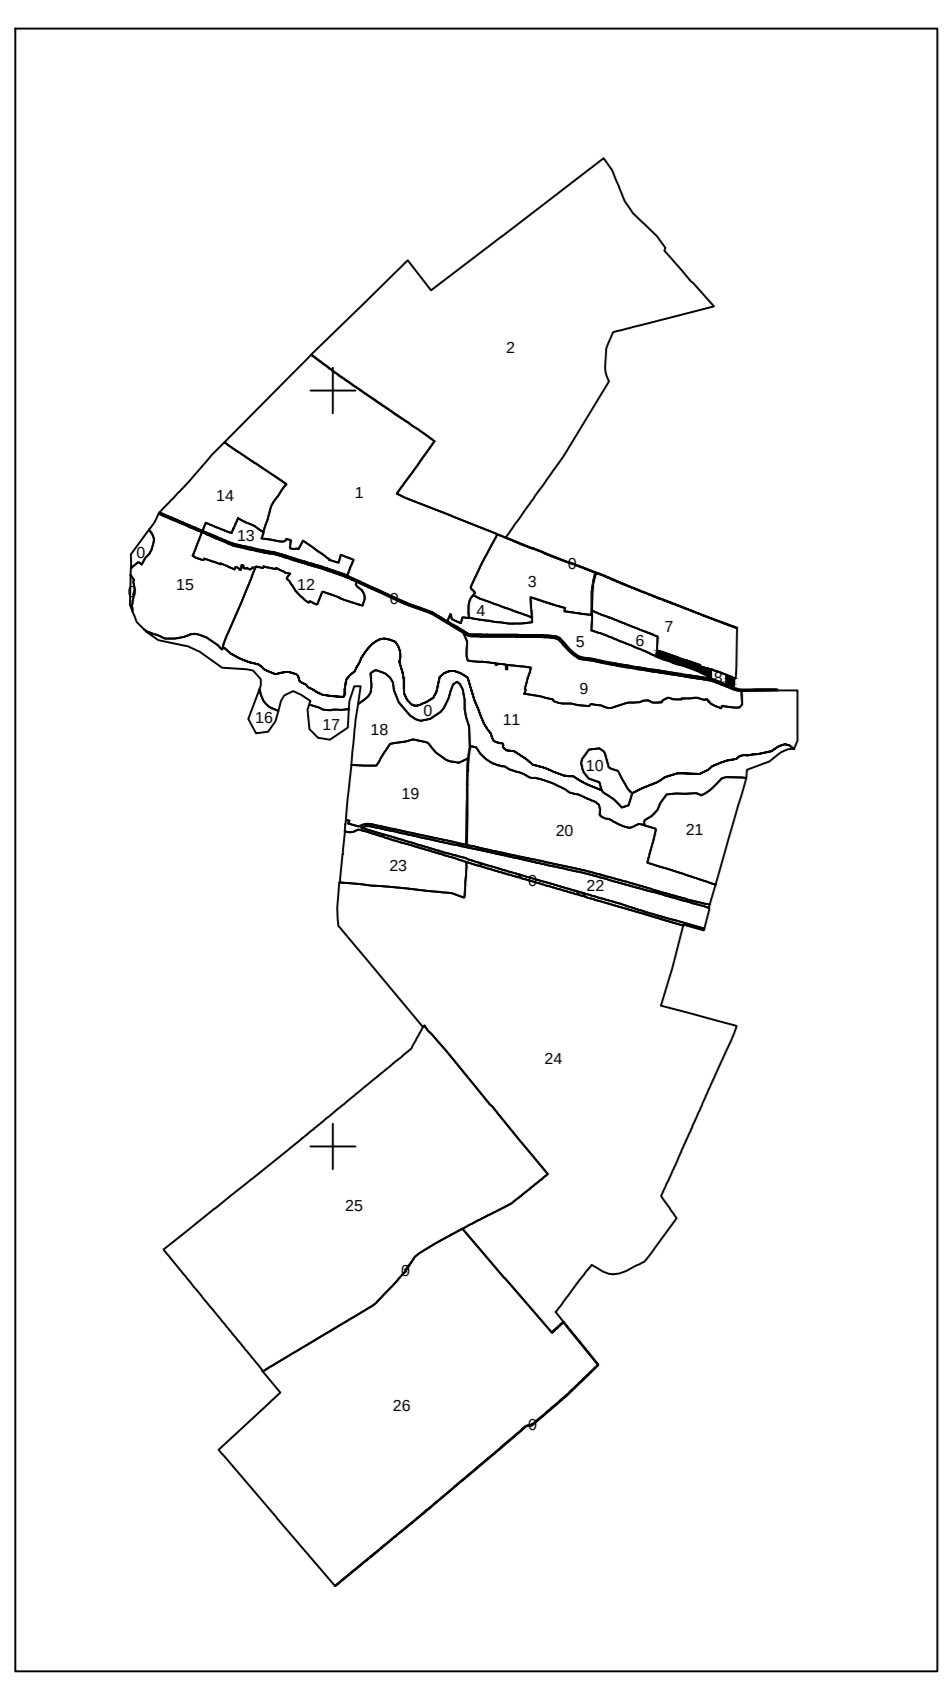

PLAN CADASTRAL
UAT: Nenciulești, județul: TELEORMAN, Sect. cad. 8
Scara 1:1000
Sistem de proiectie: stereografic 1970
Spre Publicare

UAT NENCIULEȘTI

UAT MAVRODIN

LEGENDA

Numar Sector	★
Cod constructie	C1
ID inchi	IS
Limita sectoi	—
Limita inchi	—
Limita UAT	—
Limita intravilan	—
Limita sat	—
Numar sat	101
Limita constructie	—

SCHEMA DE DISPUNERE A SECTOARELOR CADASTRALE

Nenciulești

UAT NENCIULEȘTI