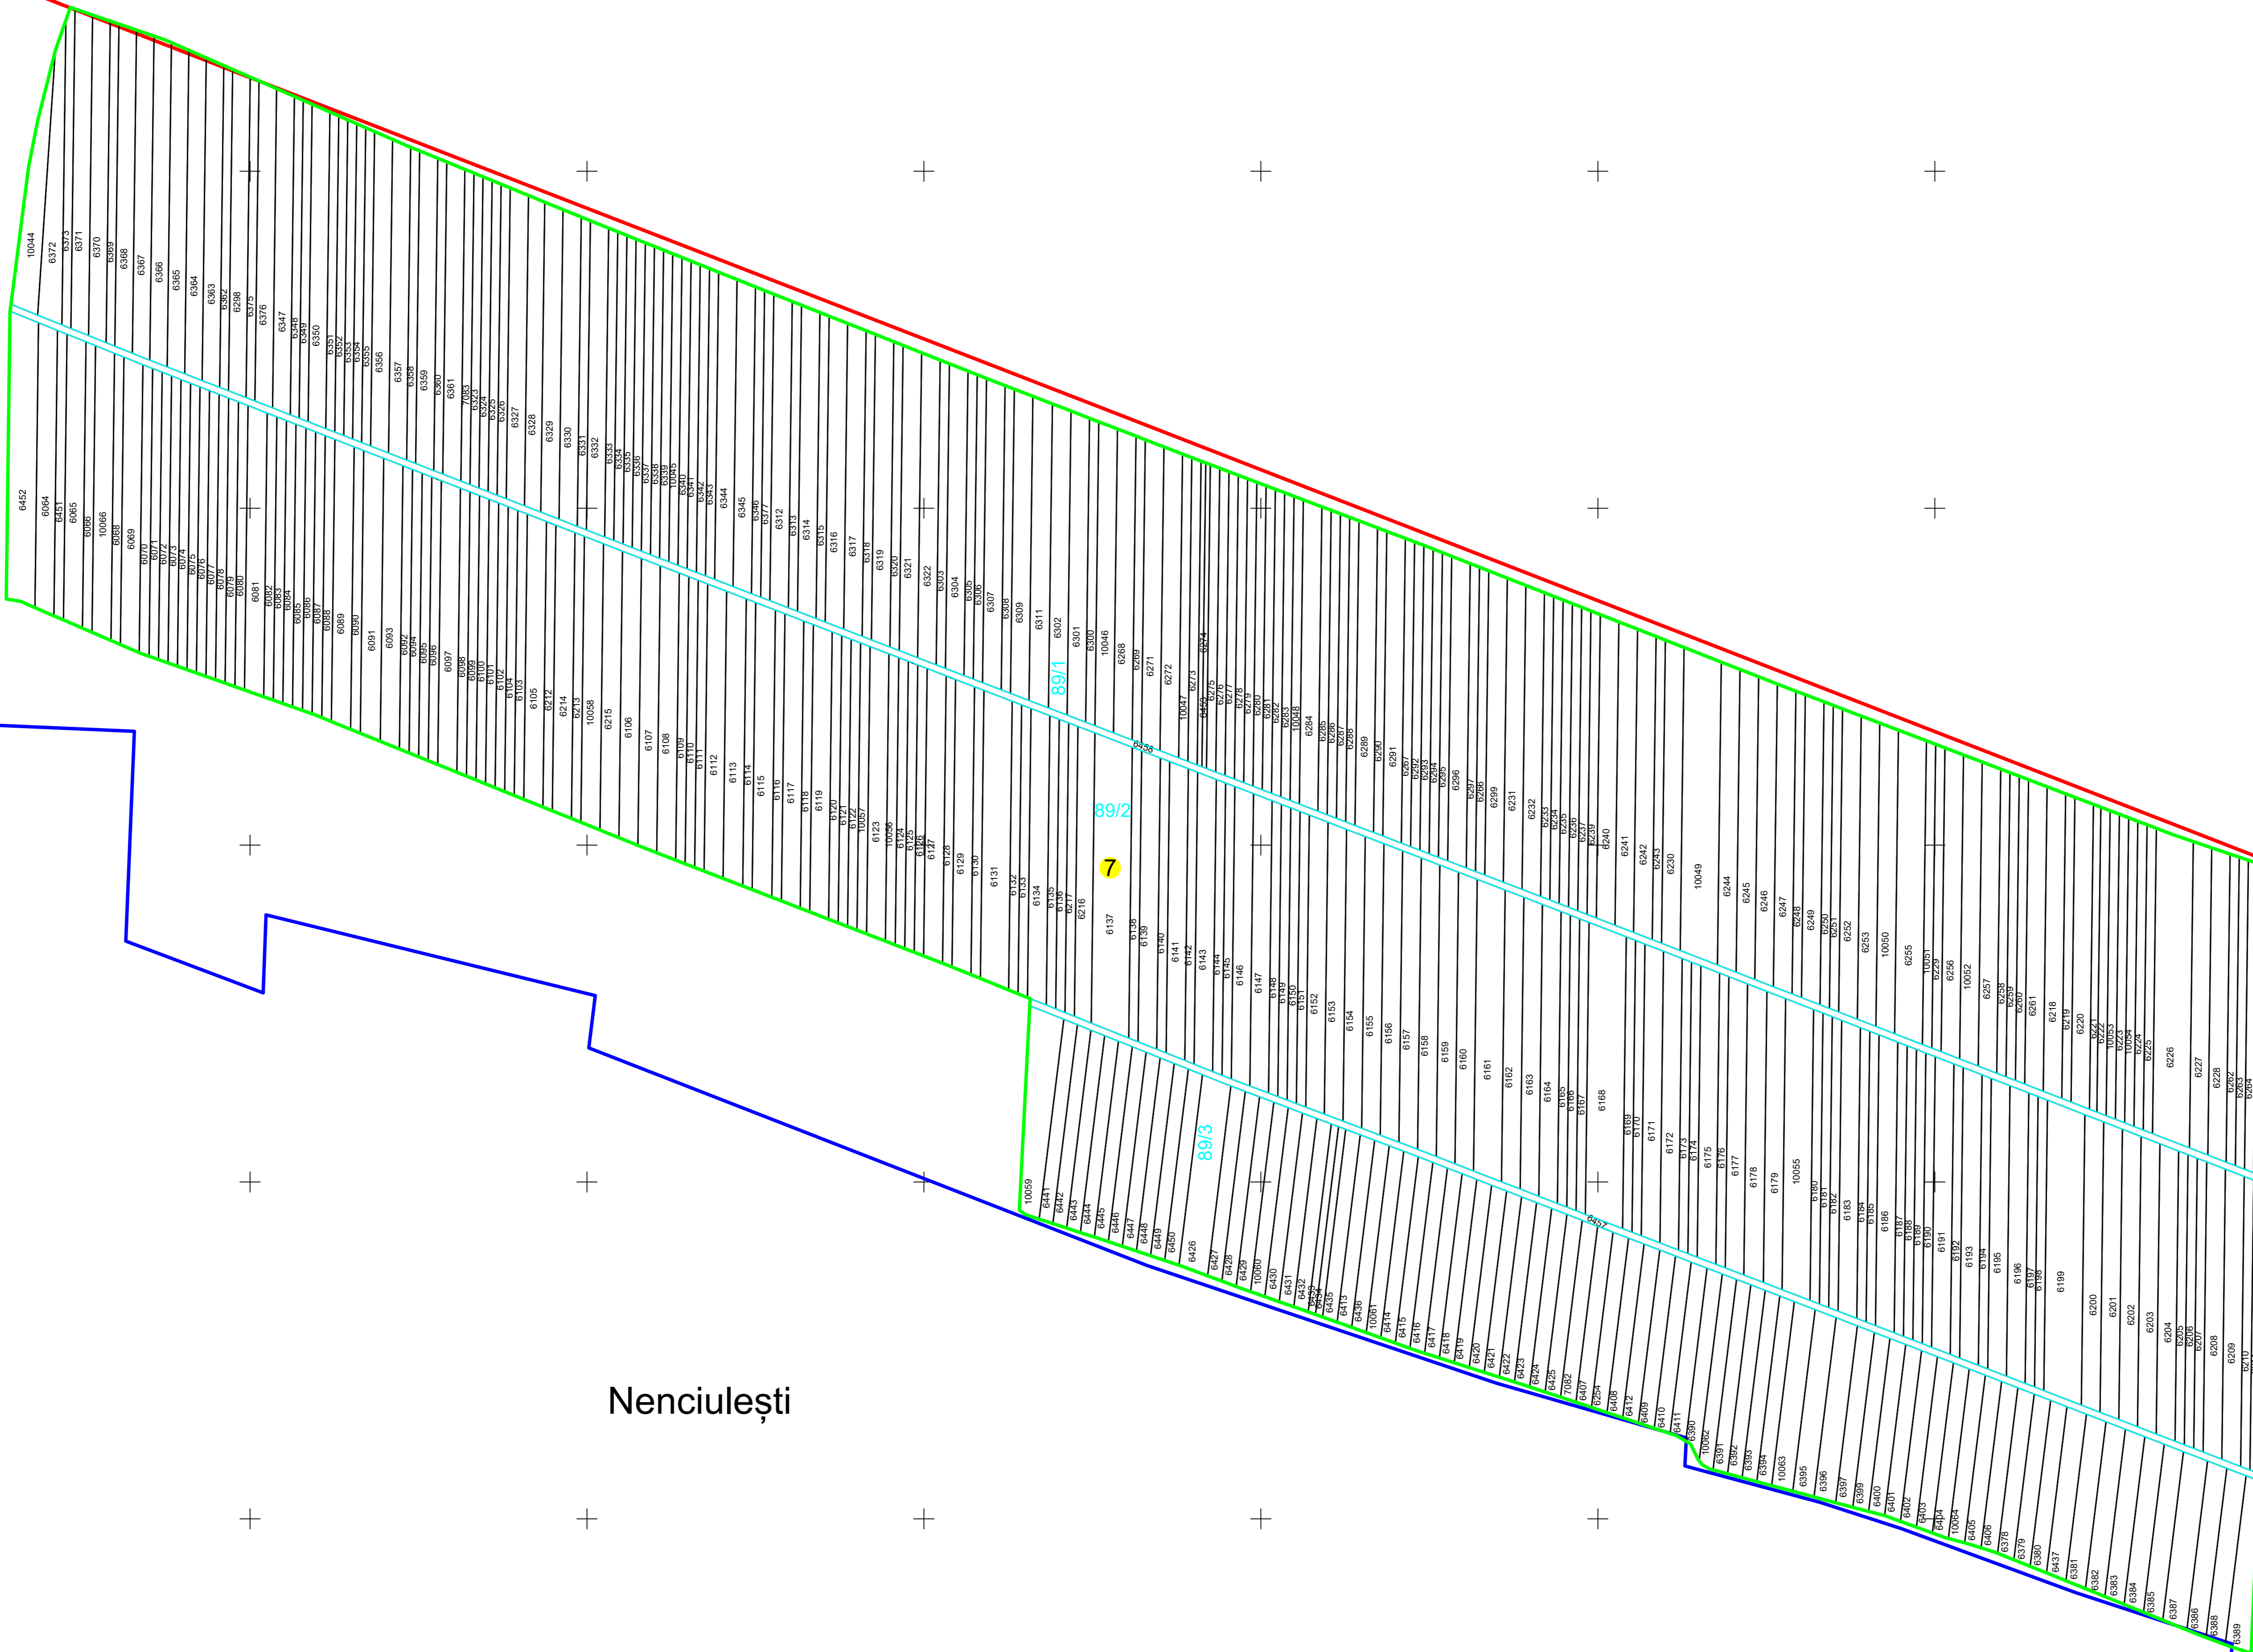

PLAN CADASTRAL  
UAT: Nenciulești, județul: TELEORMAN, Sect. cad. 7  
Scara 1:2000  
Sistem de proiecție: stereografic 1970  
Spre Publicare

UAT MAVRODIN

Nenciulești

UAT NENCIULEȘTI

LEGENDA

Numar Sector	15
ID mobil	15
Limita sector	—
Limita mobil	—
Limita UAT	—
Limita intravilan	—
Limita tarita	—
Numar tarita	101

SCHEMA DE DISPUNERE A SECTOARELOR CADASTRALE