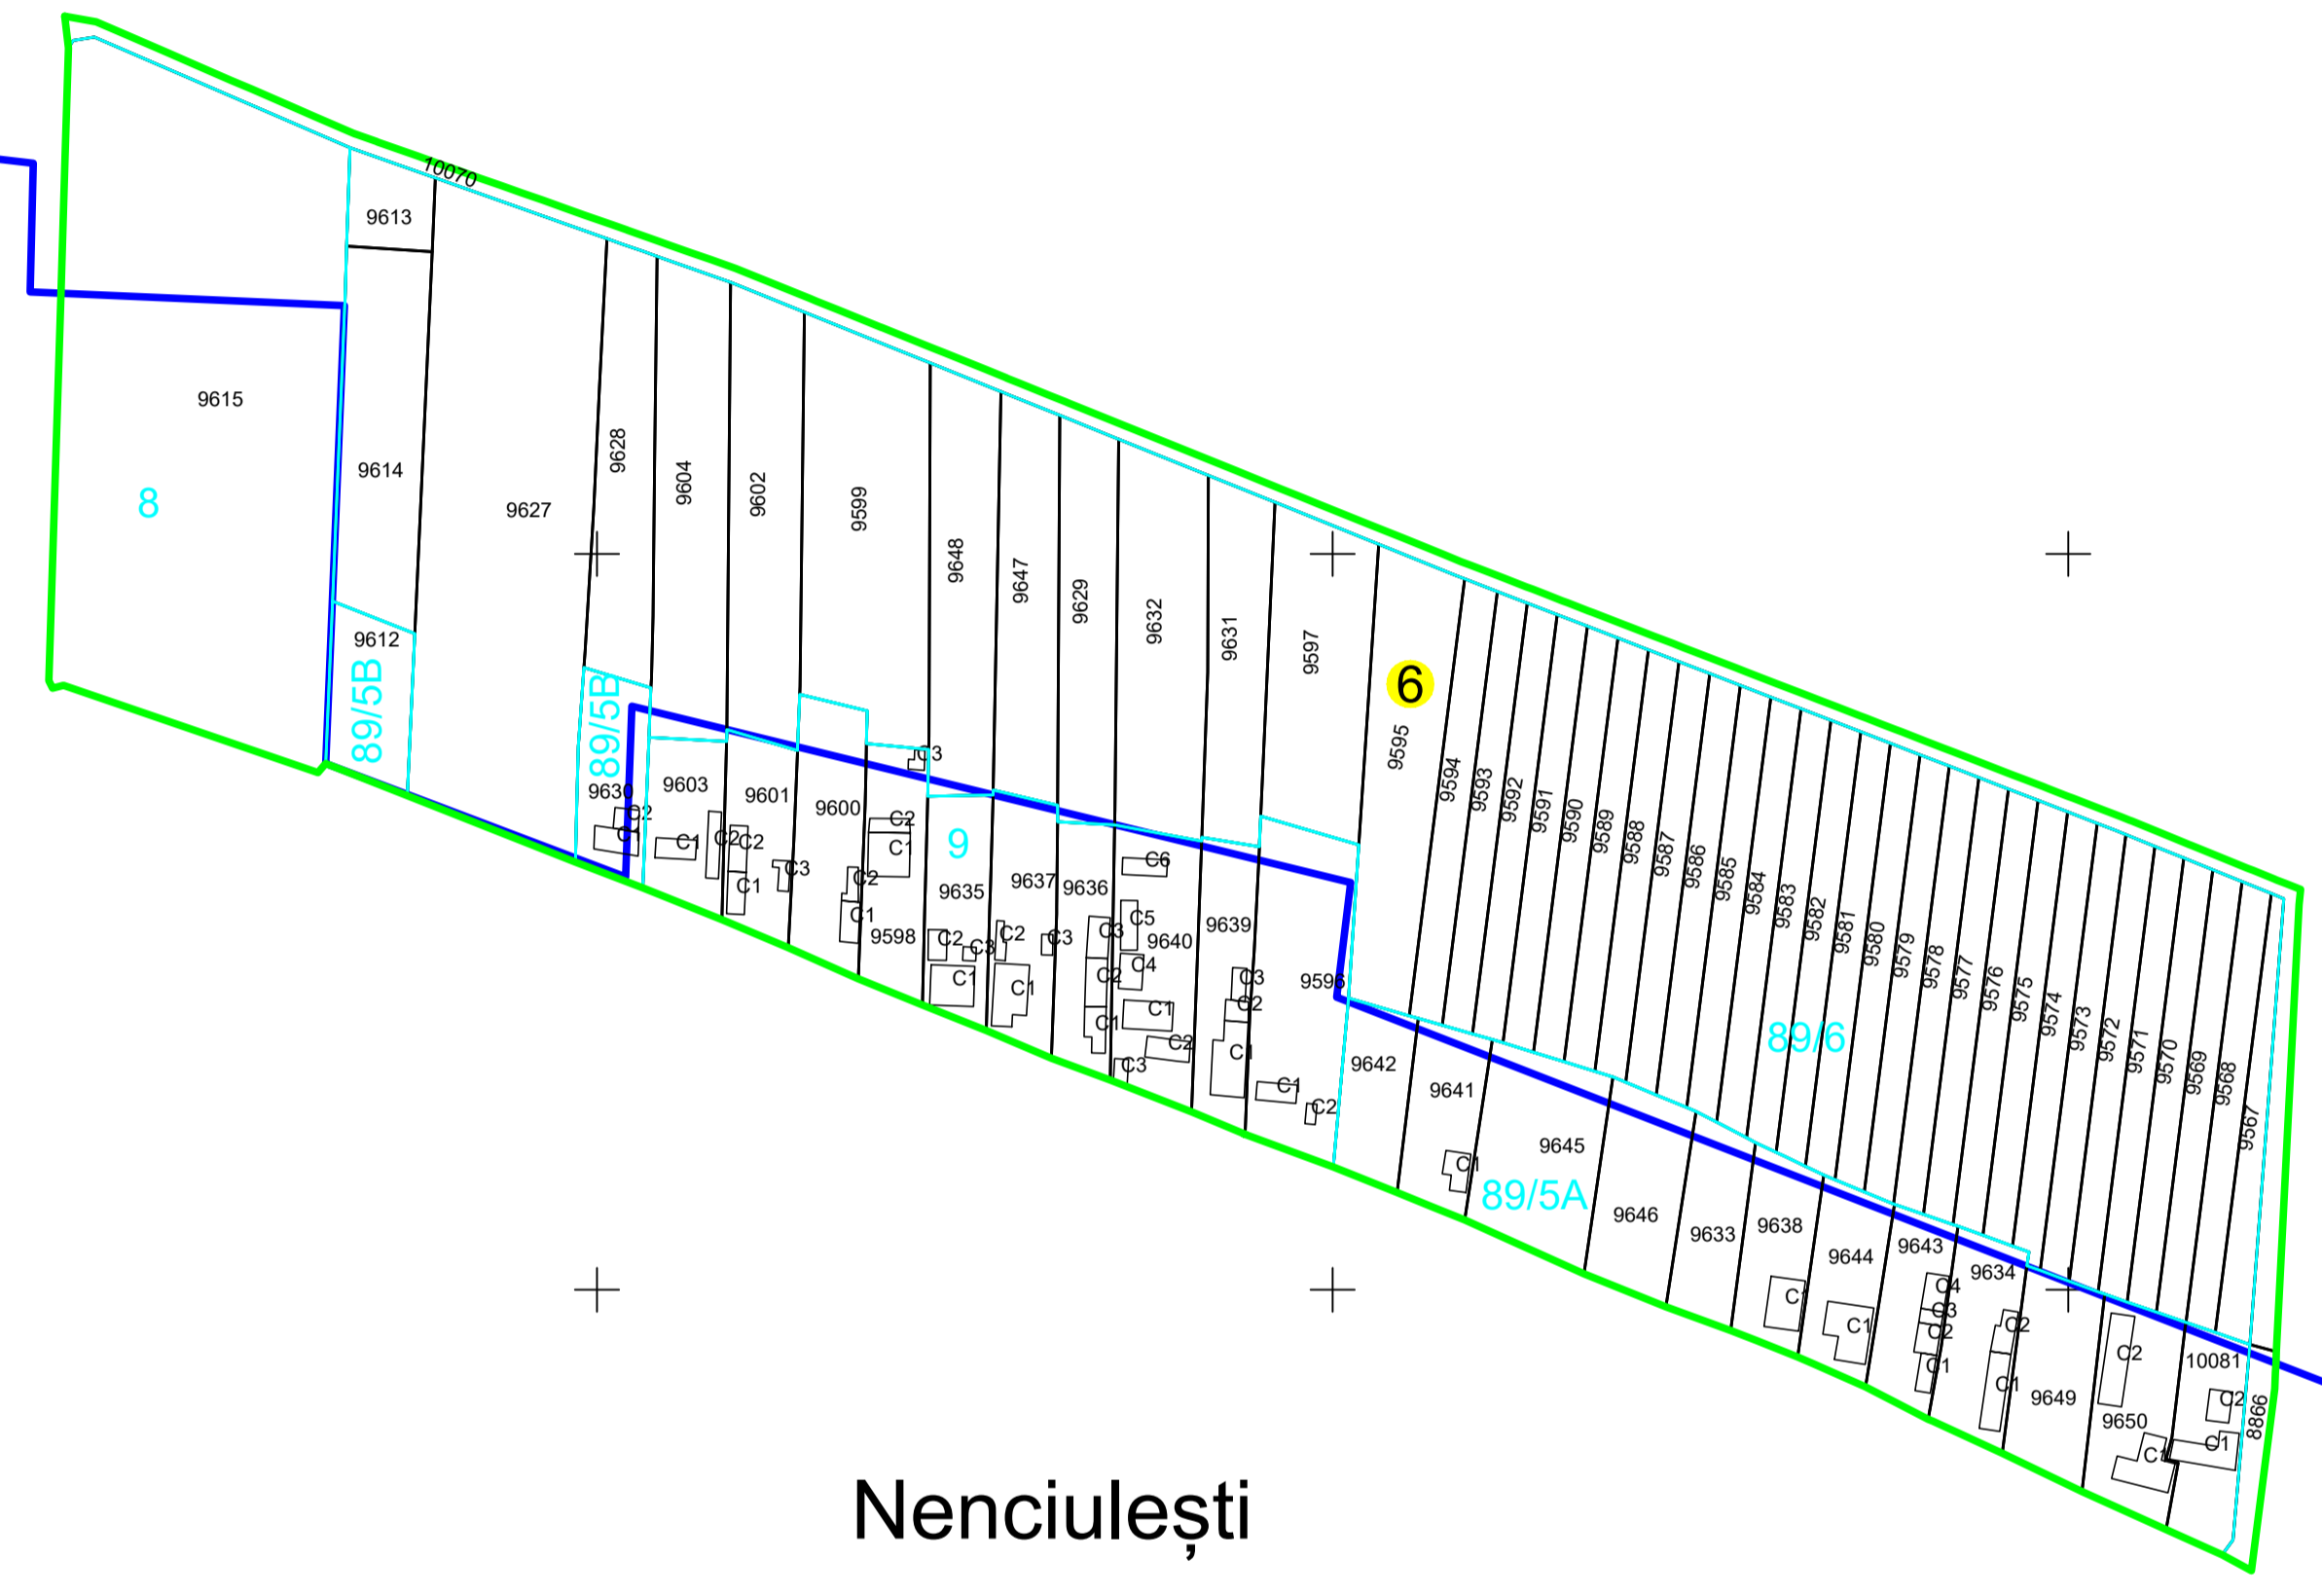

PLAN CADASTRAL
UAT: Nenciulești, județul: TELEORMAN, Sect. cad. 6
Scara 1:2000
Sistem de proiecție: stereografic 1970
Spre Publicare

UAT MAVRODIN

Nenciulești

LEGENDA

Numar Sector	1
ID imobil	15
Limita sector	—
Limita imobil	—
Limita UAT	—
Limita intravilan	—
Limita tarla	—
Numar tarla	101

SCHEMA DE DISPUNERE A SECTOARELOR CADASTRALE

Executant: SC TOTAL BUSINESS LAND SRL
Data: 05.07.2023

UAT NENCIULEȘTI