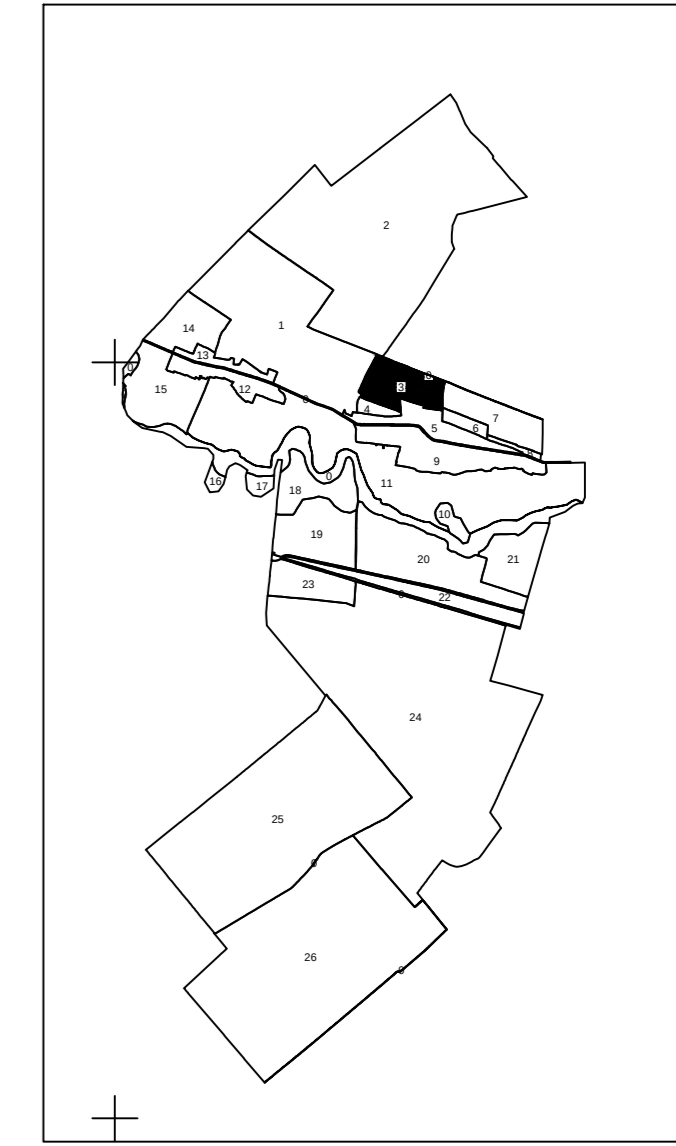

**PLAN CADASTRAL**  
UAT: Nenciuleşti, județul: TELEORMAN, Sect. cad. 3  
Scara 1:2000  
Sistem de proiecție: stereografic 1970  
Spre Publicare

UAT MAVRODIN

UAT NENCIULEȘTI

LEGENDA

Numar Sector	15
ID inveli	15
Limita sector	—
Limita inveli	—
Limita UAT	—
Limita intravilan	—
Limita terita	—
Numar terita	101

SCHEMA DE DISPUNERE A SECTOARELOR CADASTRALE

Nenciuleşti