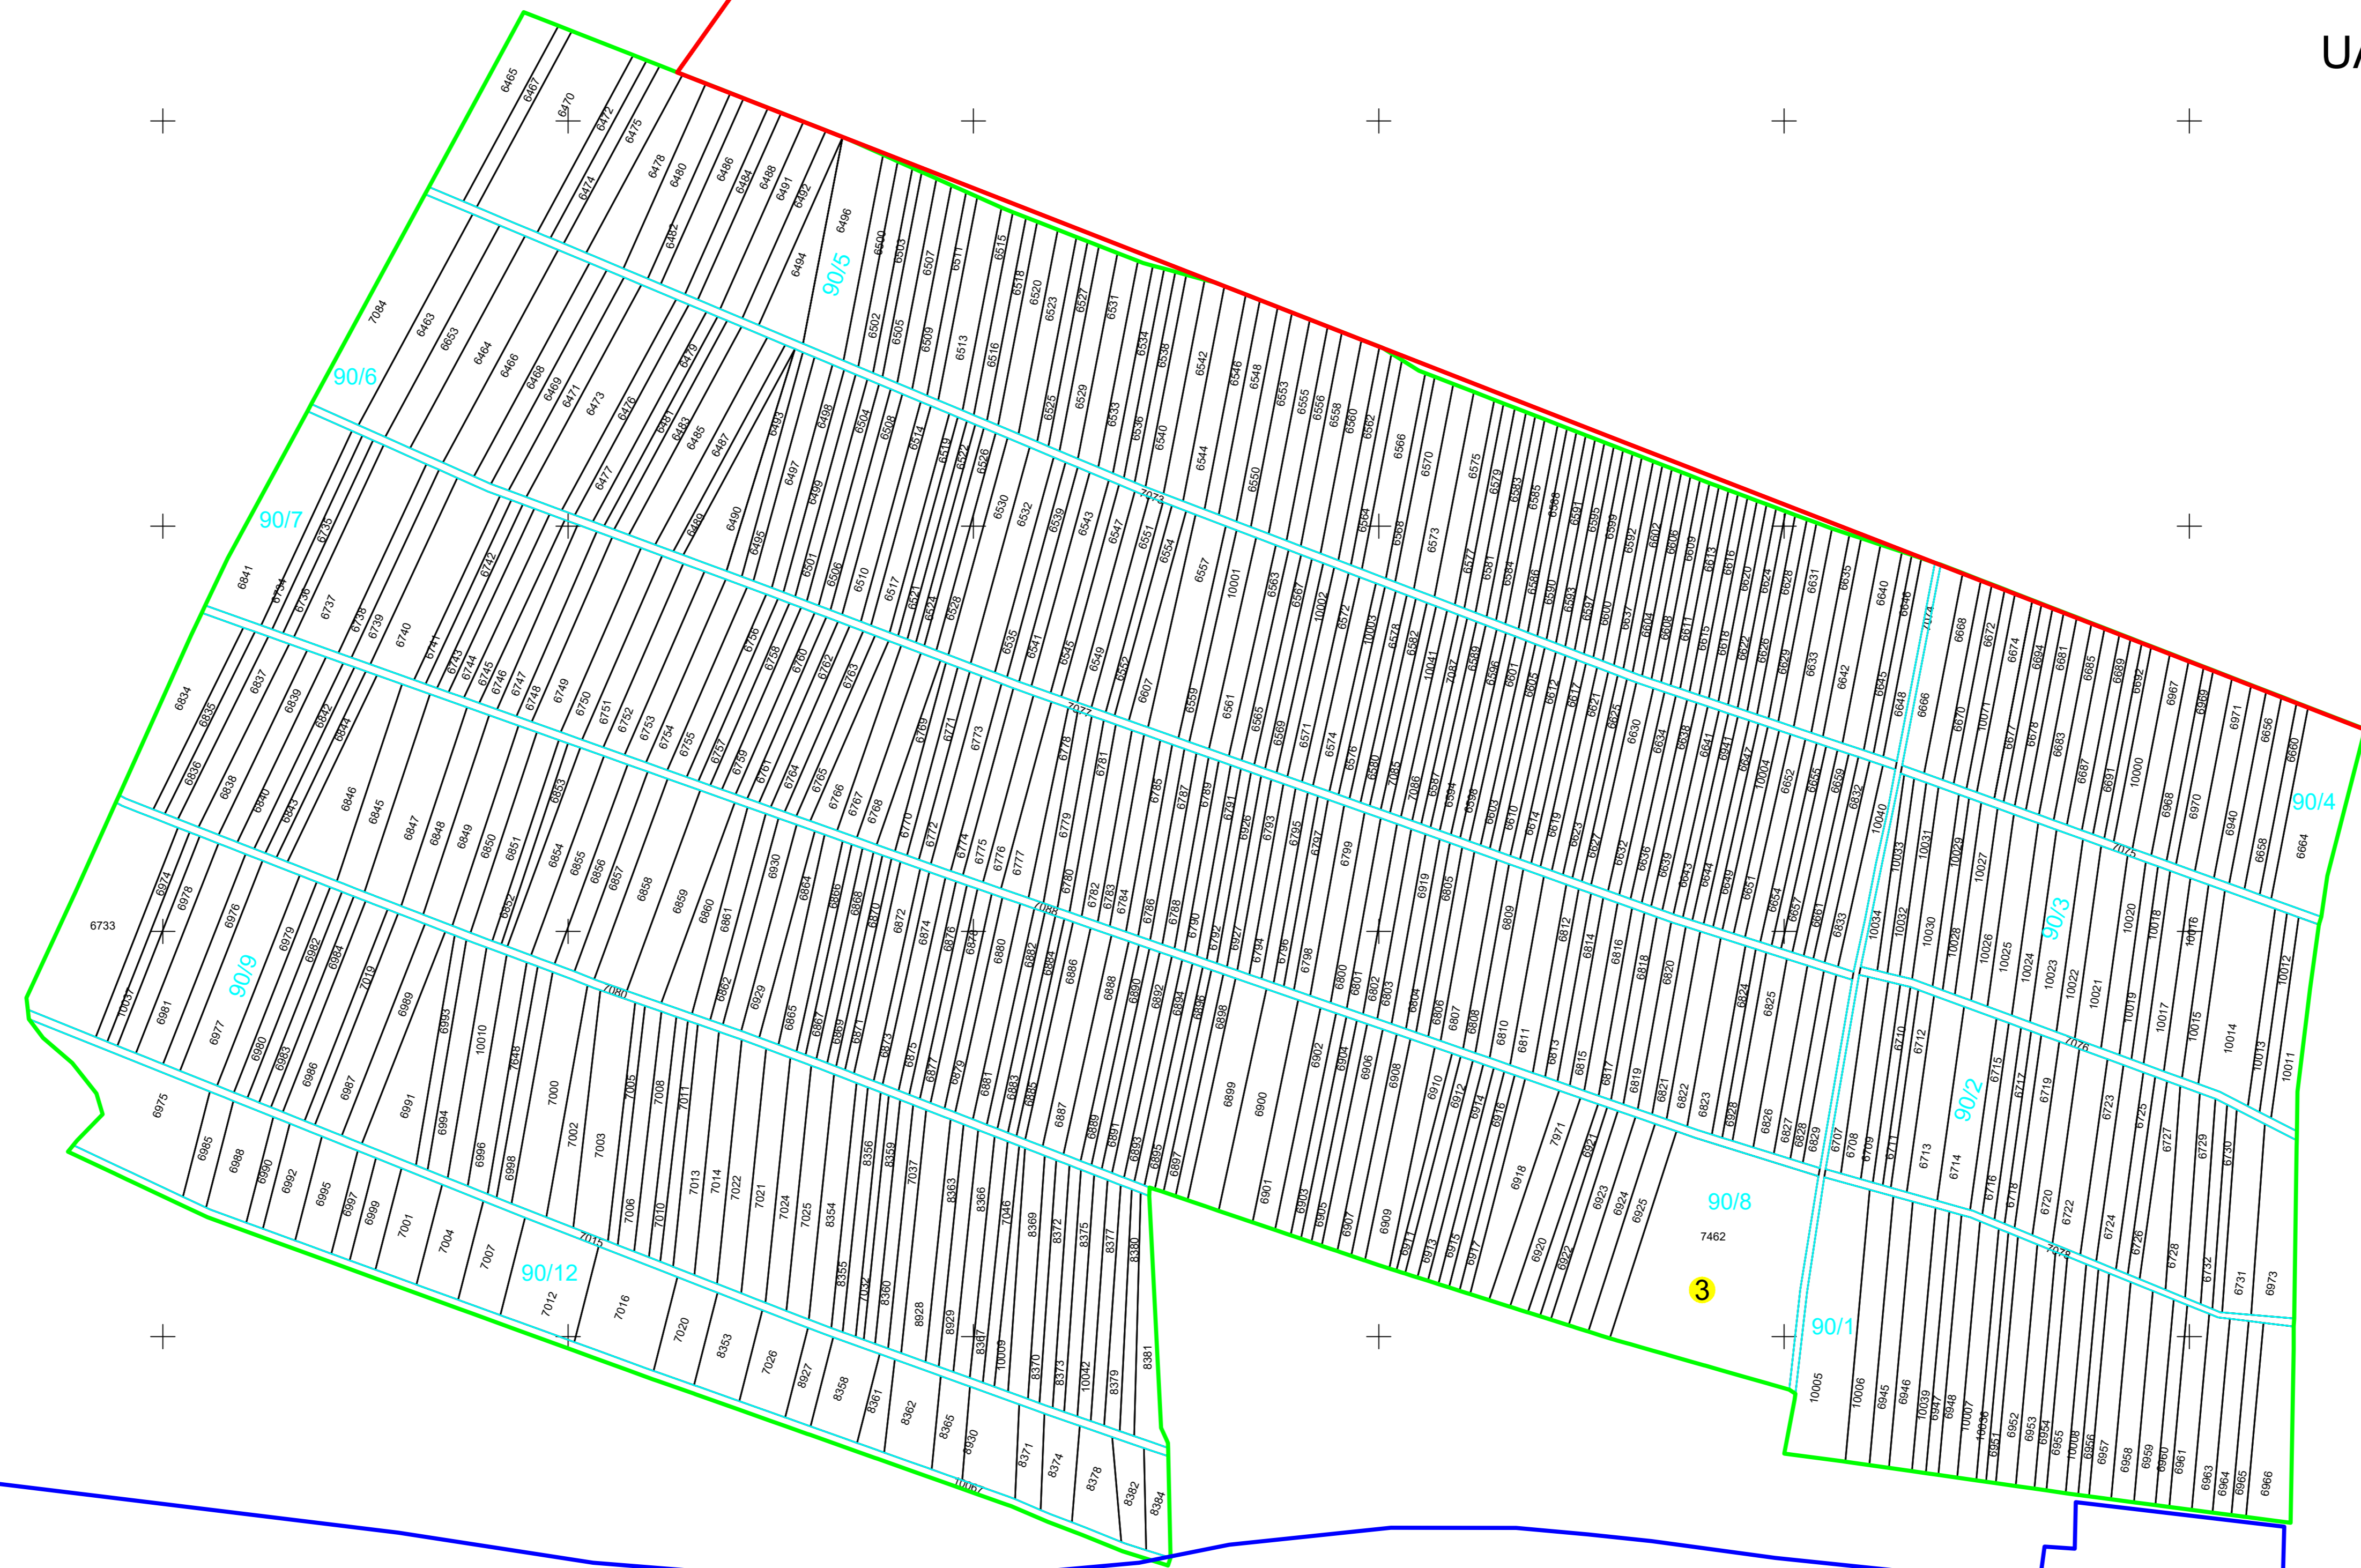

**PLAN CADASTRAL**  
UAT: Nenciuleşti, județul: TELEORMAN, Sect. cad. 3  
Scara 1:2000  
Sistem de proiecție: stereografic 1970  
Spre Publicare

UAT MAVRODIN

UAT NENCIULEȘTI

LEGENDA

Numar Sector	15
ID inveli	15
Limita sector	—
Limita inveli	—
Limita UAT	—
Limita intravilan	—
Limita terita	—
Numar terita	101

SCHEMA DE DISPUNERE A SECTOARELOR CADASTRALE

Nenciuleşti