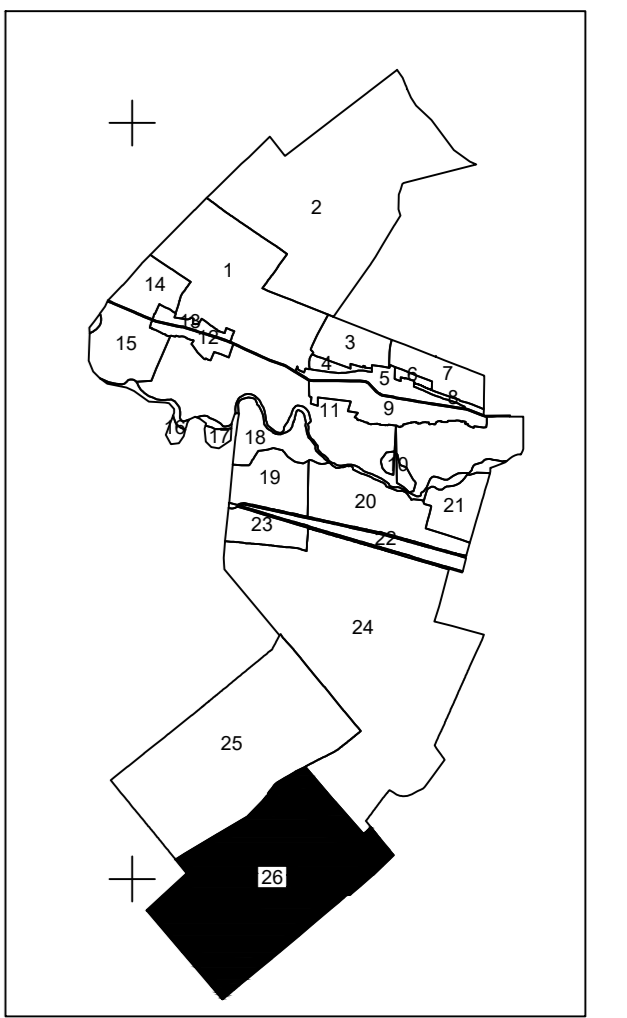

UAT NENCIULEȘTI

PLAN CADASTRAL
UAT: Nenciulești, județul: TELEORMAN, Sect. cad. 26, planșa 2
Șcara 1:2000
Sistem de proiecție: stereografic 1970
Spre Publicare

SCHEMA DE RACORDARE A PLANSELOR

LEGENDA

| | |
|--------------------|-----|
| Numar Sector | 15 |
| Cod constructie | C1 |
| ID Imobil | 15 |
| Limita sector | — |
| Limita imobil | — |
| Limita UAT | — |
| Limita sat | — |
| Numar sat | 101 |
| Limita constructie | — |

SCHEMA DE DISPUNERE A SECTORILOR CADASTRALE

UAT BUZESCU